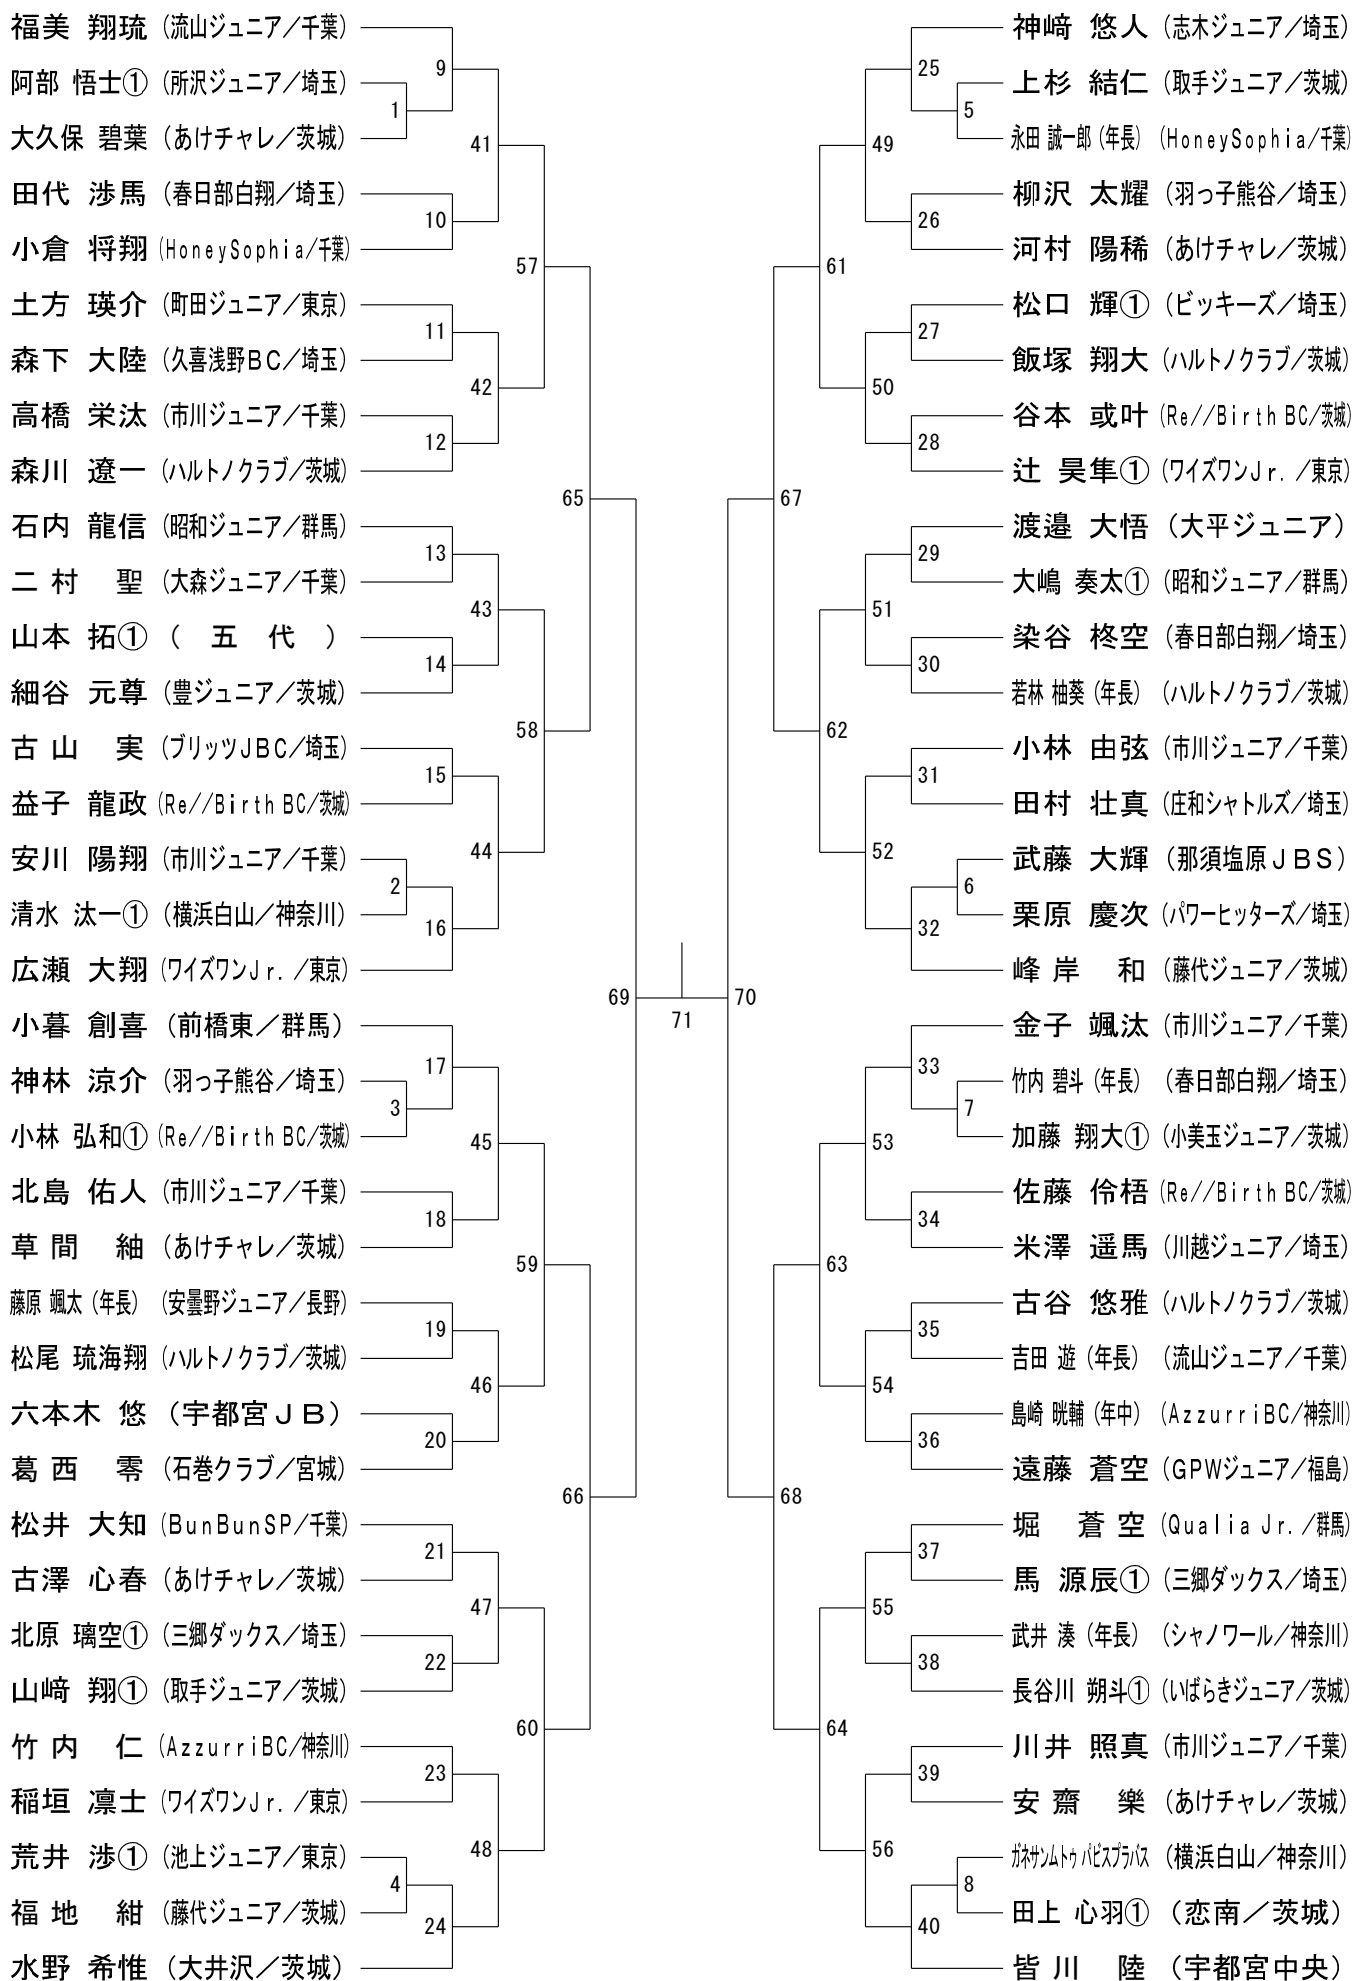

男子Aクラス (MA)

男子Bクラス (MB)

男子Cクラス (MC)

女子Aクラス (WA)

女子Bクラス (WB)

女子Cクラス (WC)