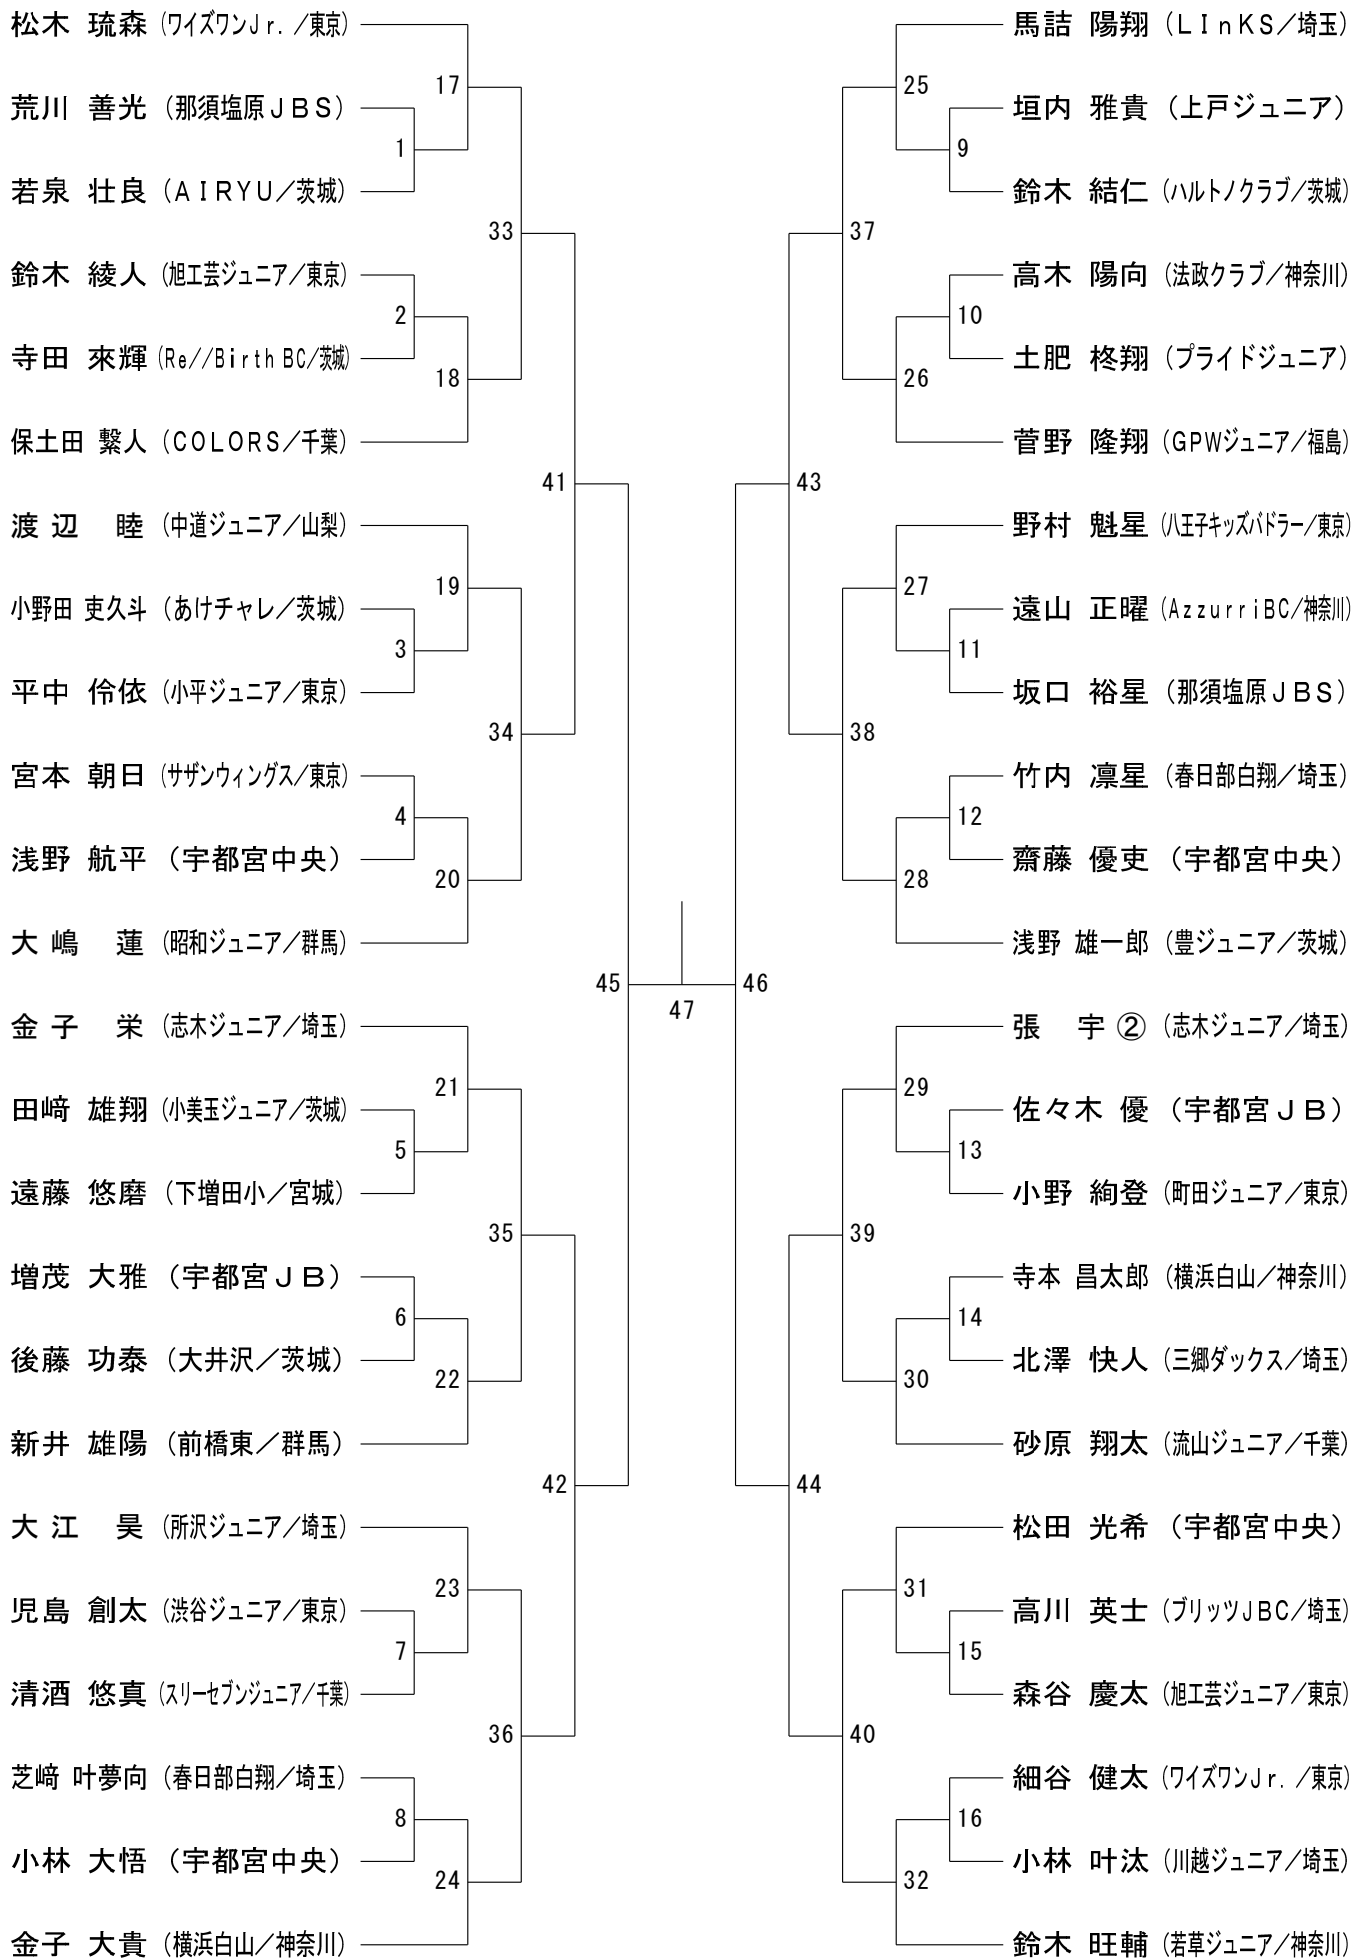

男子Aクラス (MA)

男子Bクラス (MB)

男子Cクラス (MC)

女子Aクラス (WA)

女子Bクラス (WB)

女子Cクラス (WC)