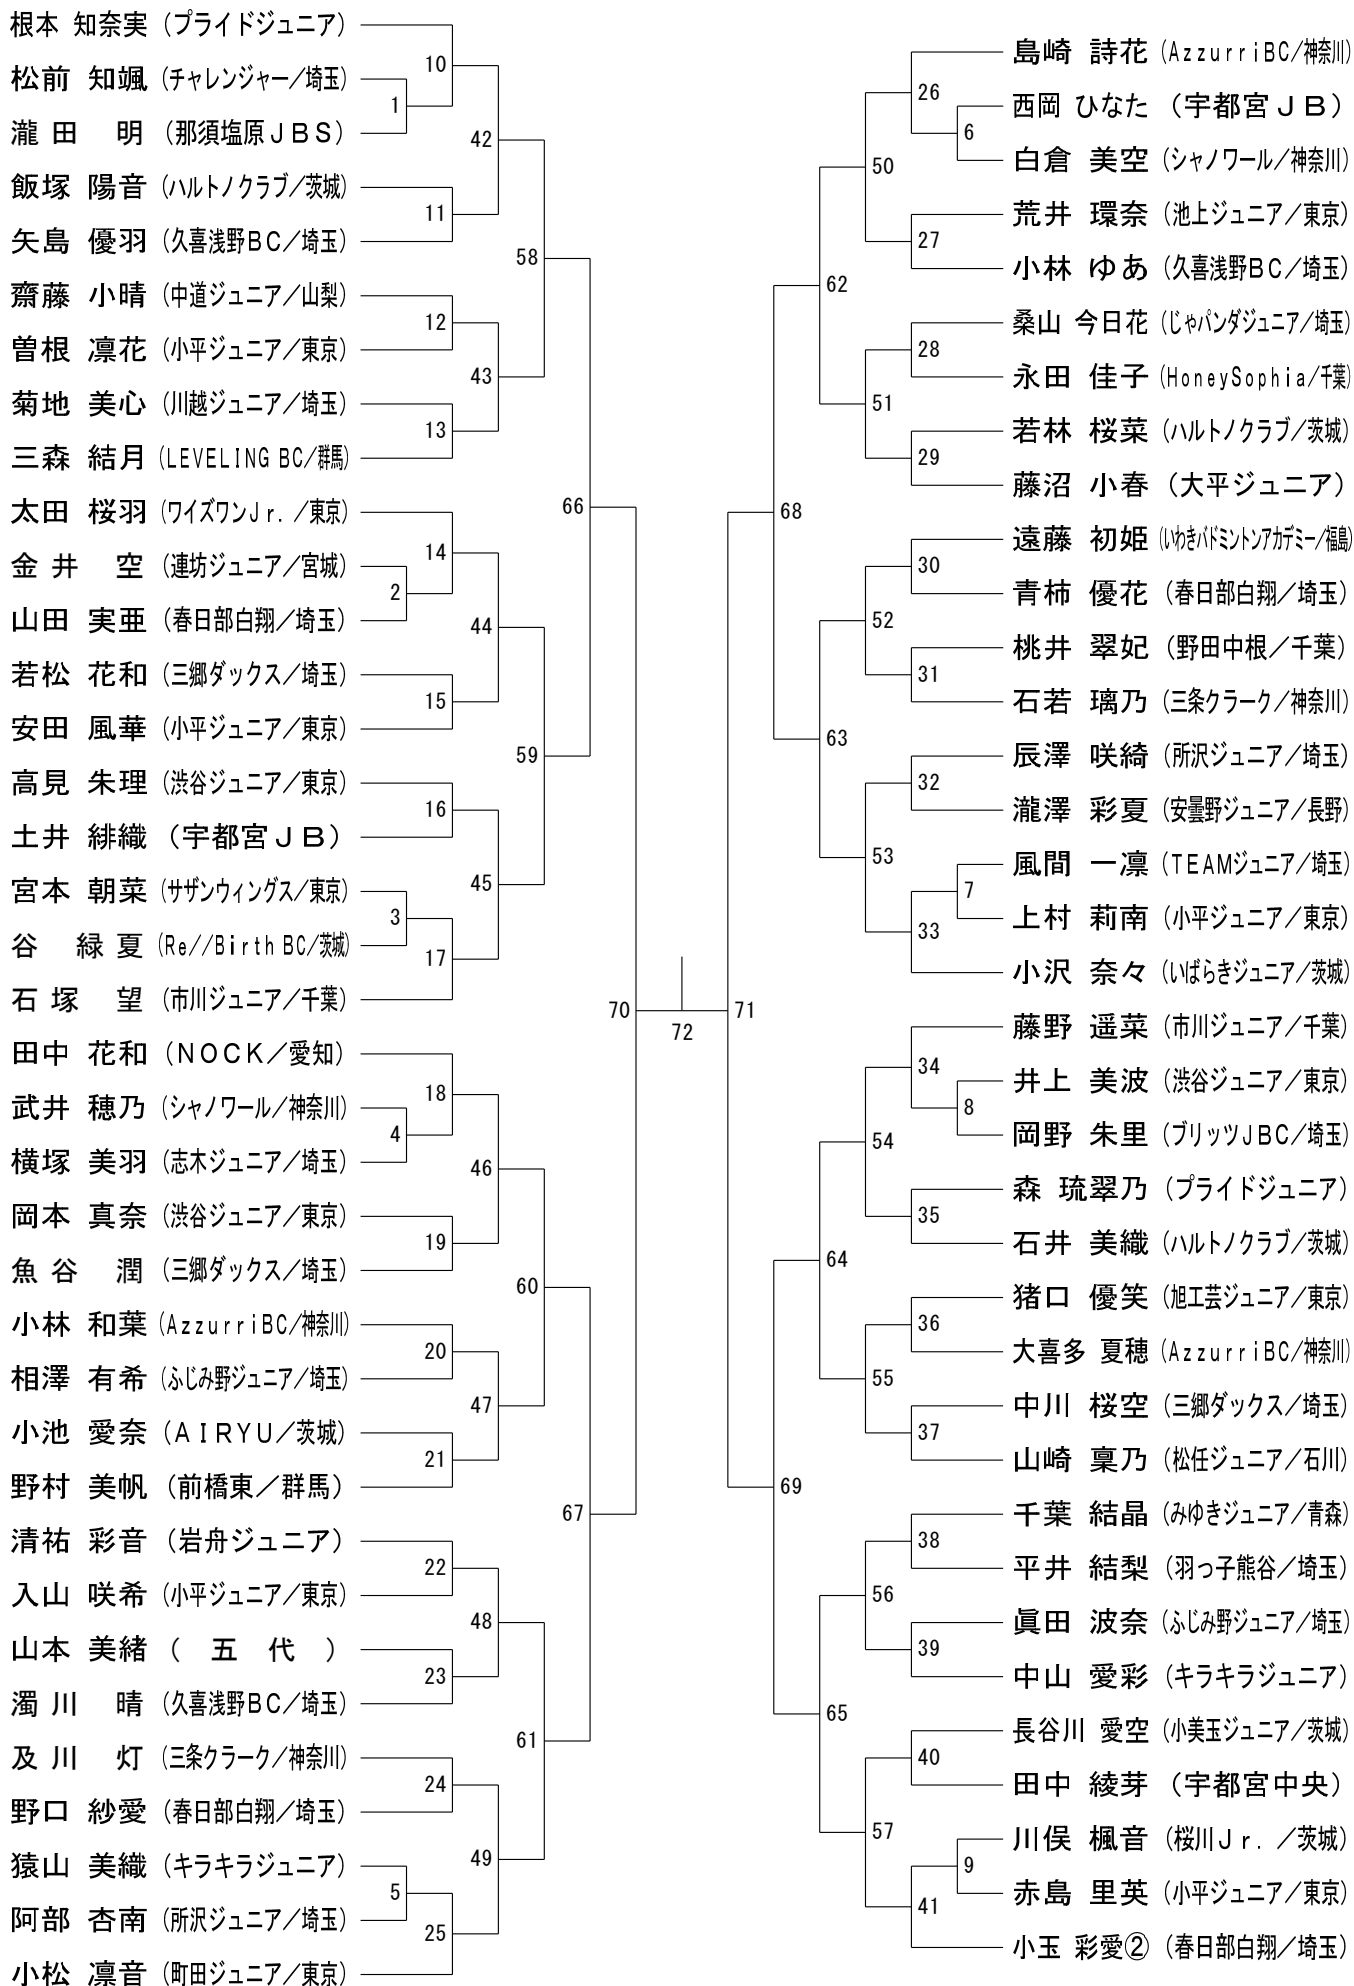

男子Aクラス (MA)

男子Bクラス (MB)

男子Cクラス (MC)

女子Aクラス (WA)

女子Bクラス (WB)

女子Cクラス (WC)