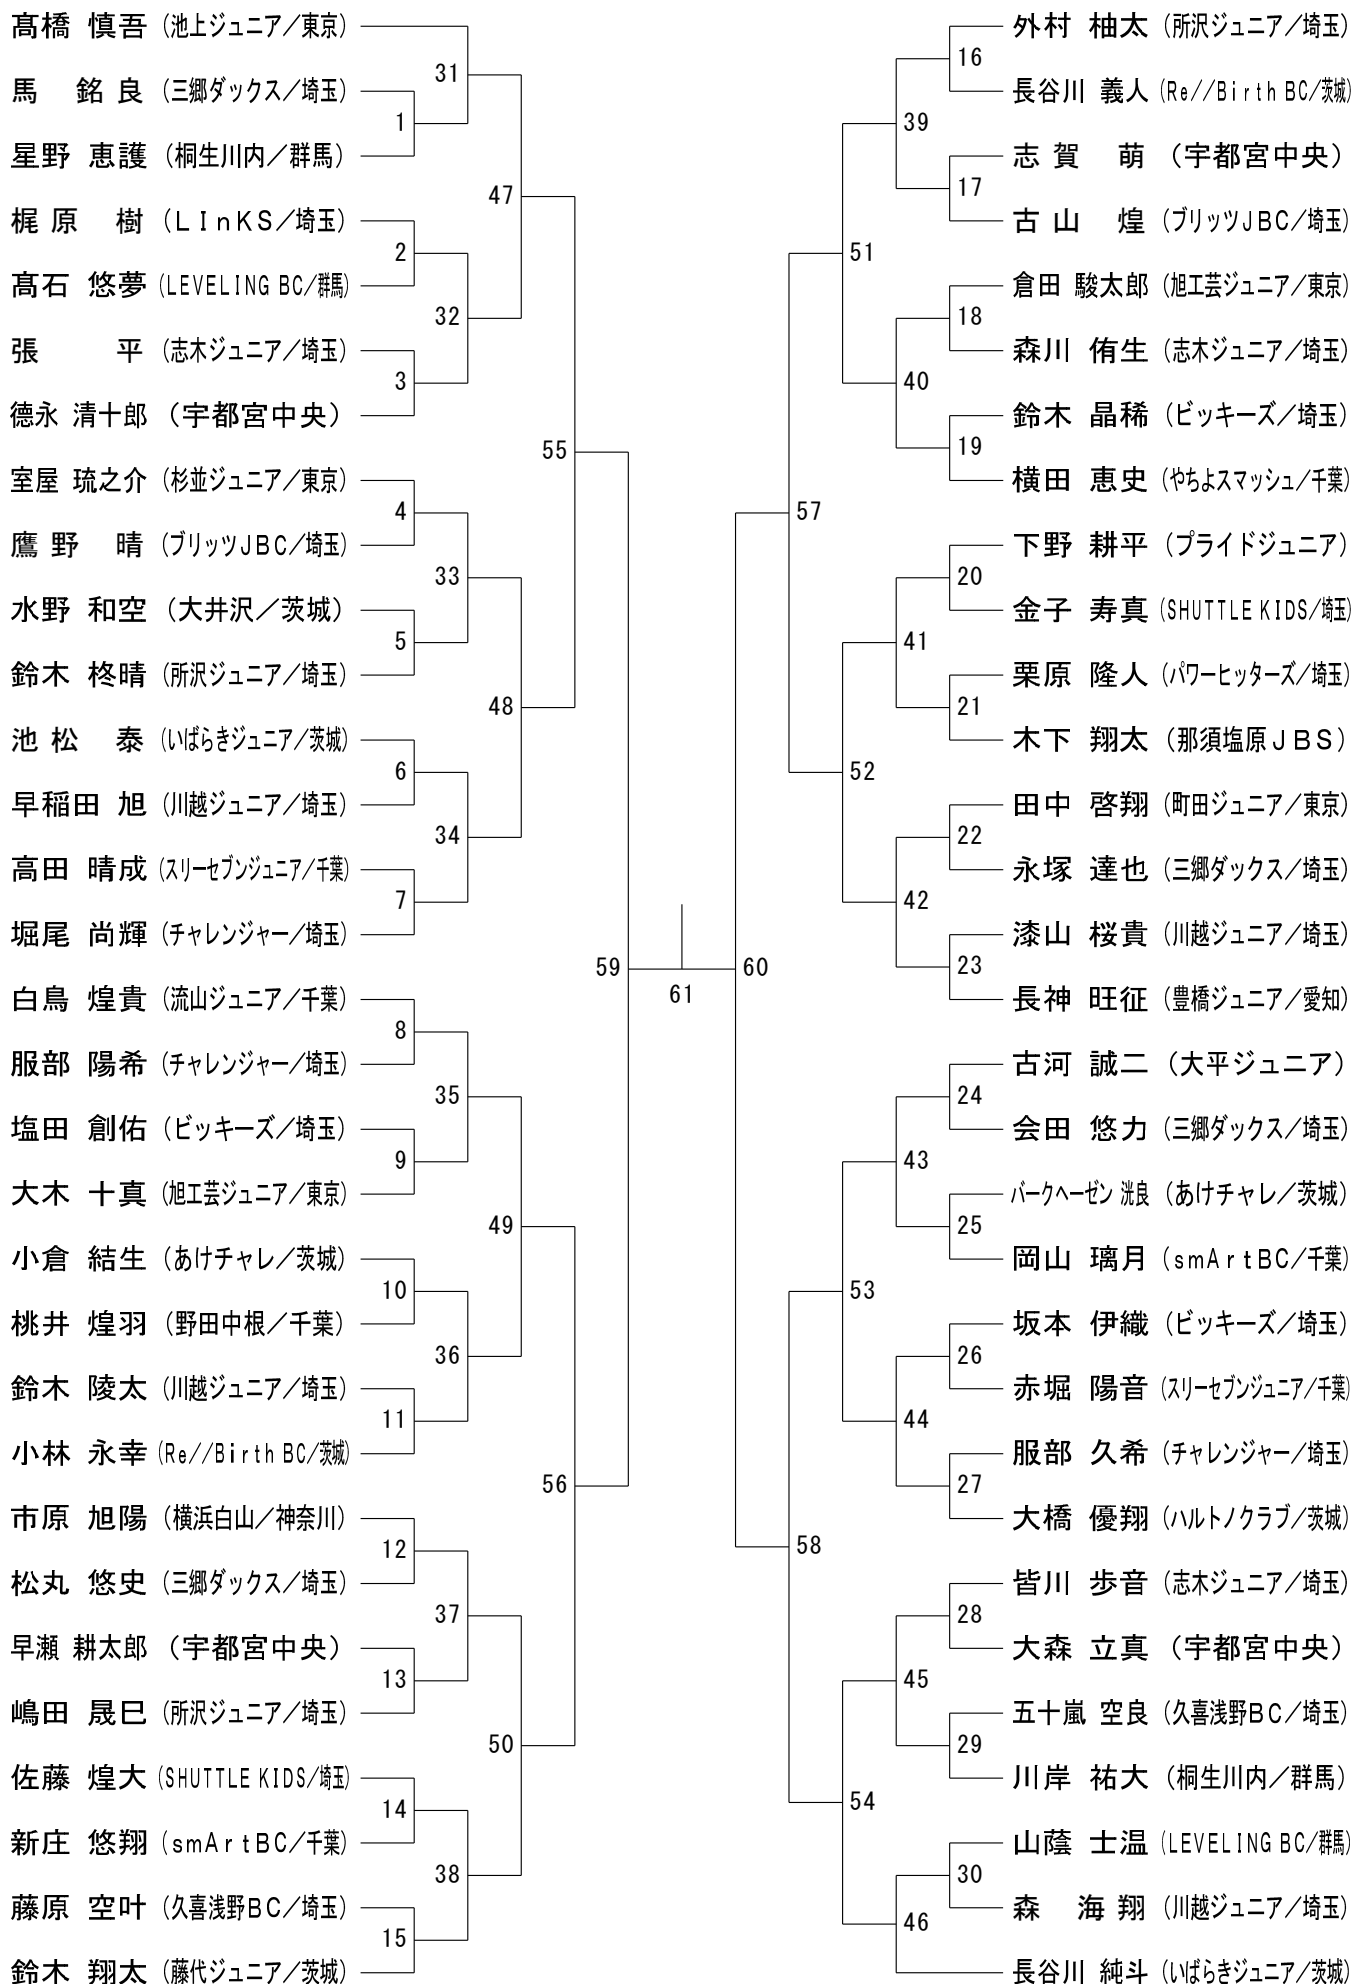

男子Aクラス (MA)

男子Bクラス (MB)

男子Cクラス (MC)

女子Aクラス (WA)

女子Bクラス (WB)

女子Cクラス (WC)