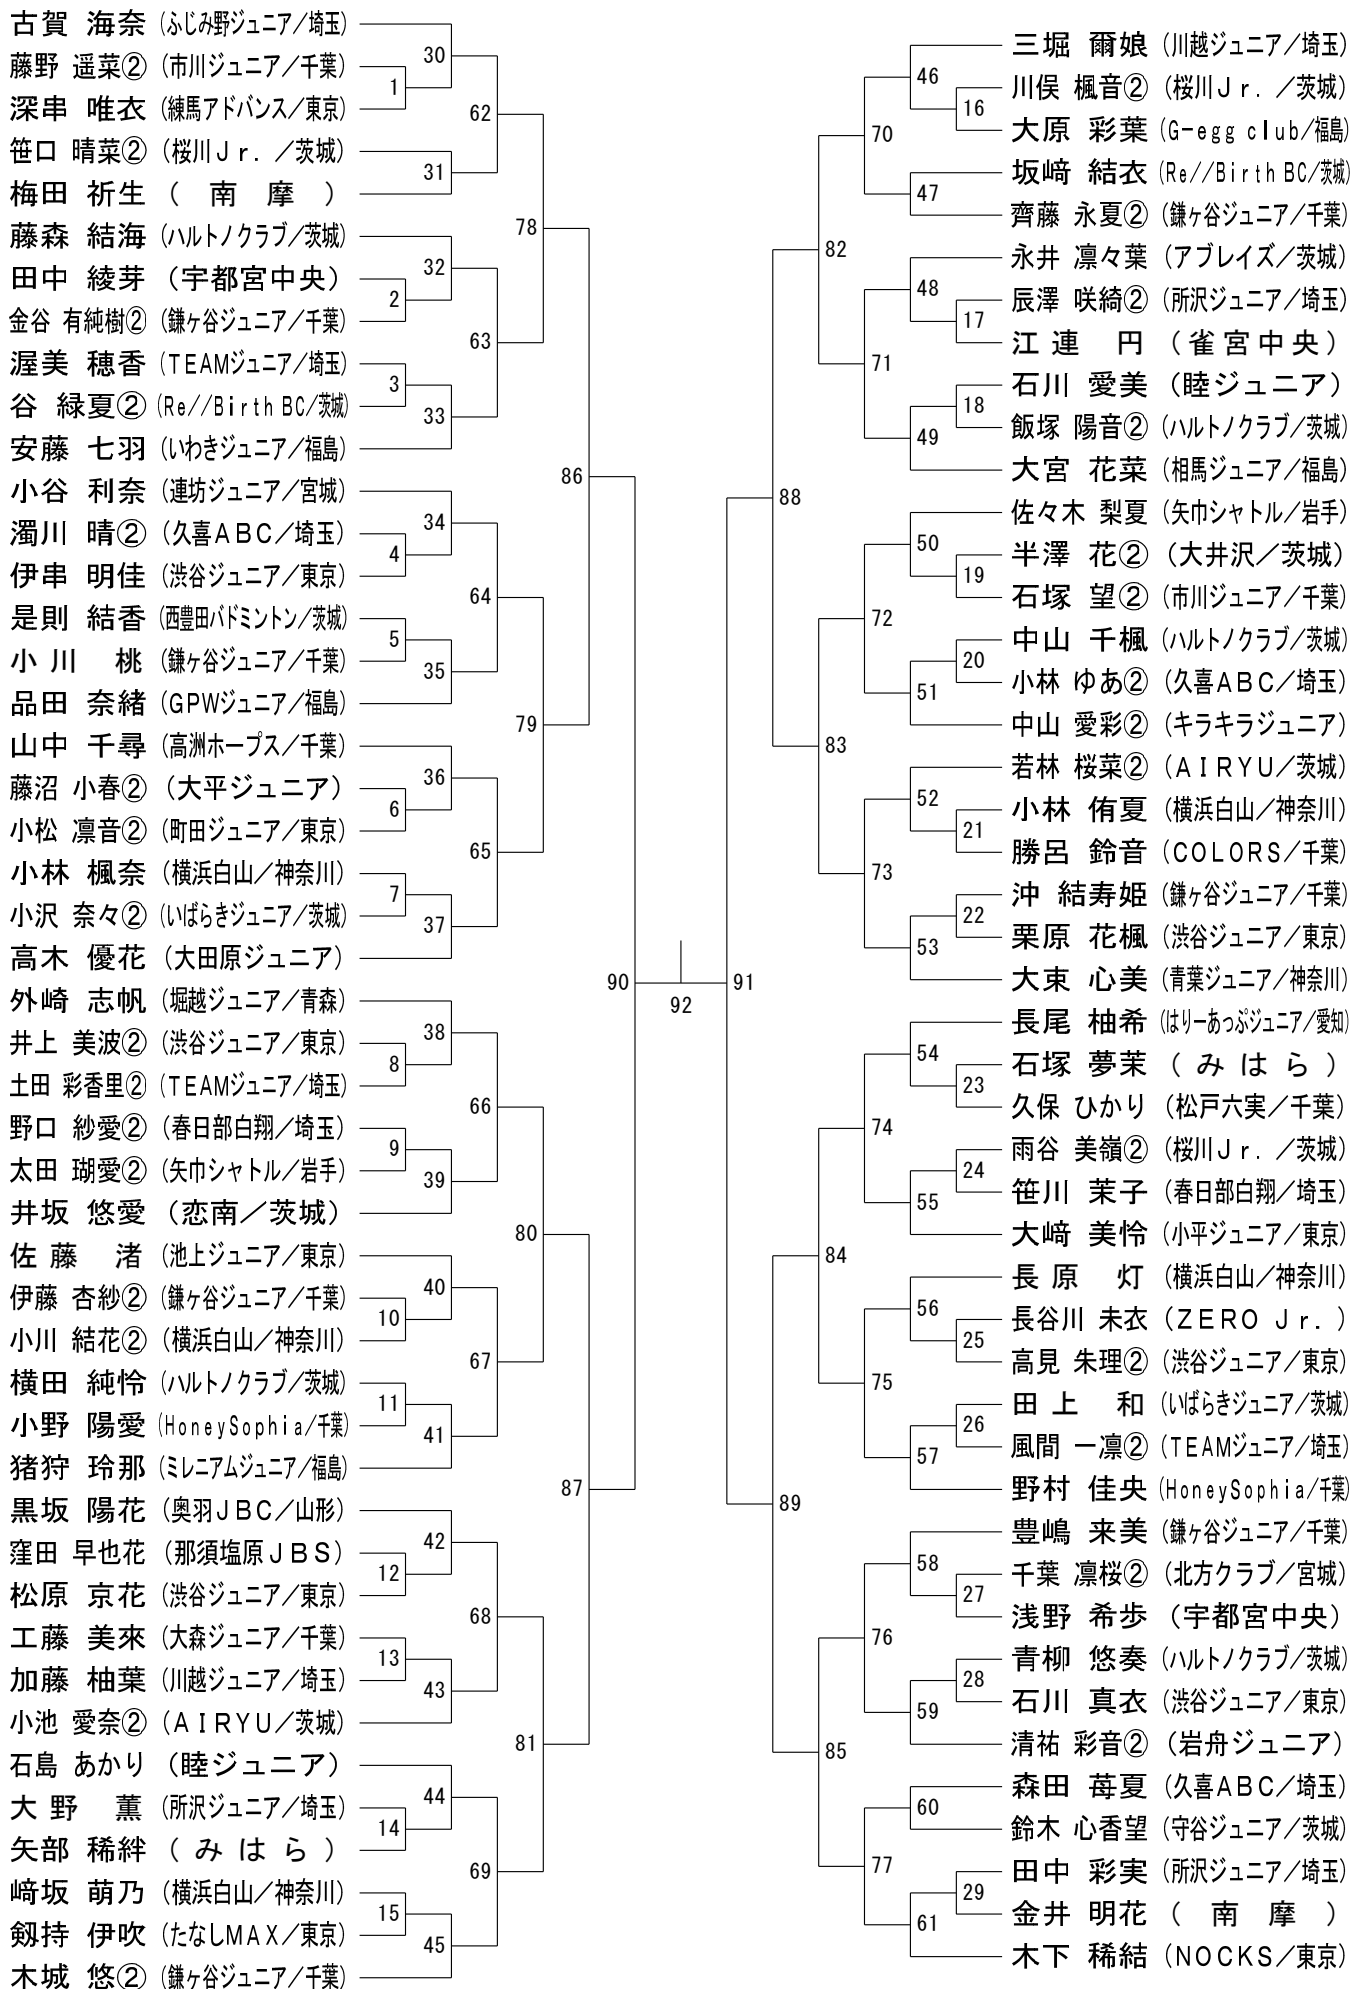

男子Aクラス (MA)

男子Bクラス (MB) - 1

決勝戦

141

男子Bクラス (MB) - 2

男子Cクラス (MC)

男子Dクラス (MD)

女子Aクラス (WA)

女子Bクラス (WB) - 1

決勝戦

145

女子Bクラス (WB) - 2

女子Cクラス (WC)

女子Dクラス (WD)