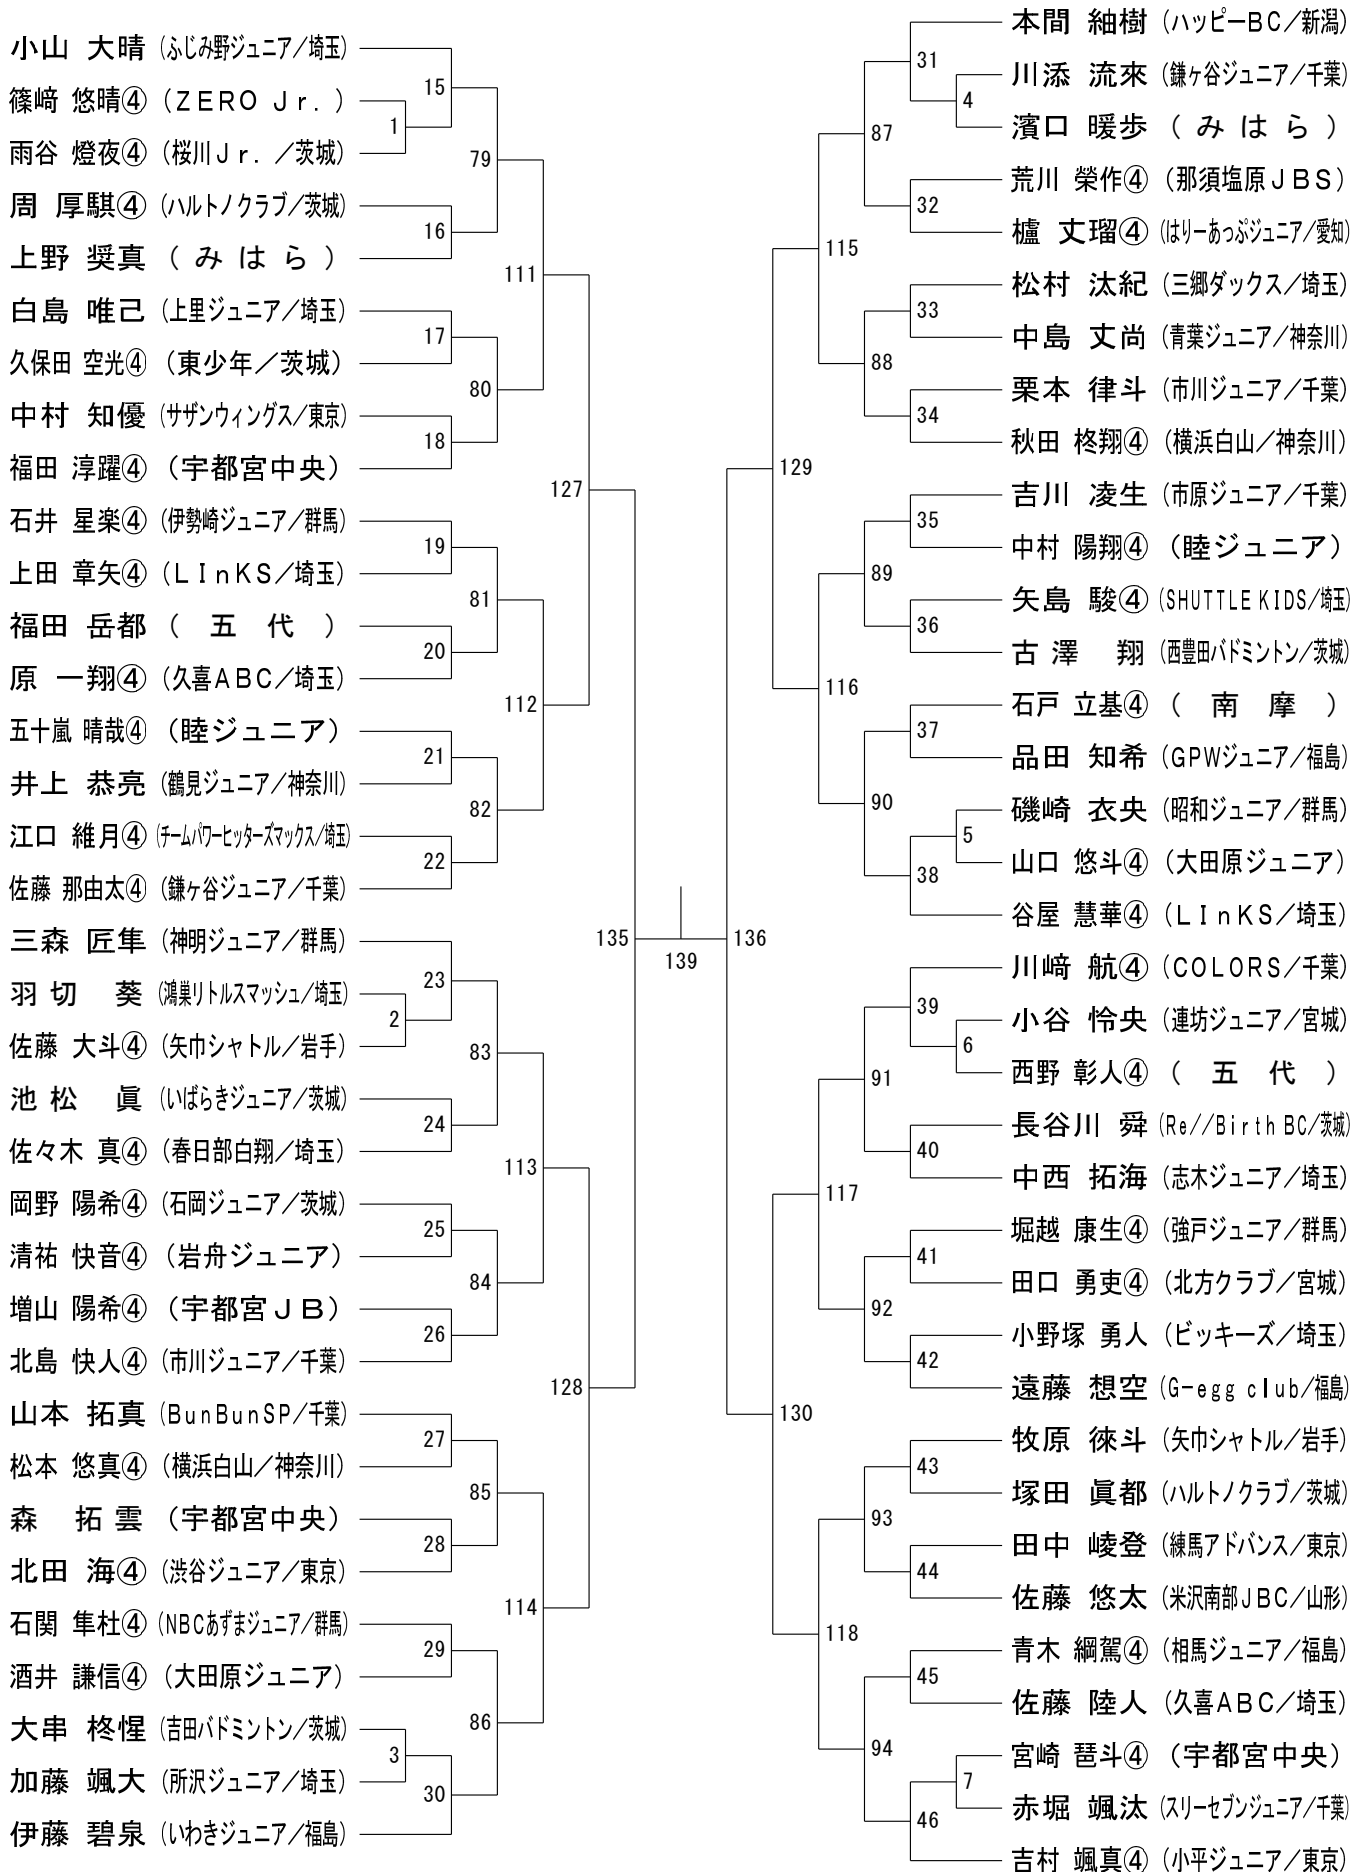

男子Aクラス (MA)

男子Bクラス (MB) - 1

決勝戦

141

男子Bクラス (MB) - 2

男子Cクラス (MC)

男子Dクラス (MD)

女子Aクラス (WA)

女子Bクラス (WB) - 1

決勝戦

145

女子Bクラス (WB) - 2

女子Cクラス (WC)

女子Dクラス (WD)