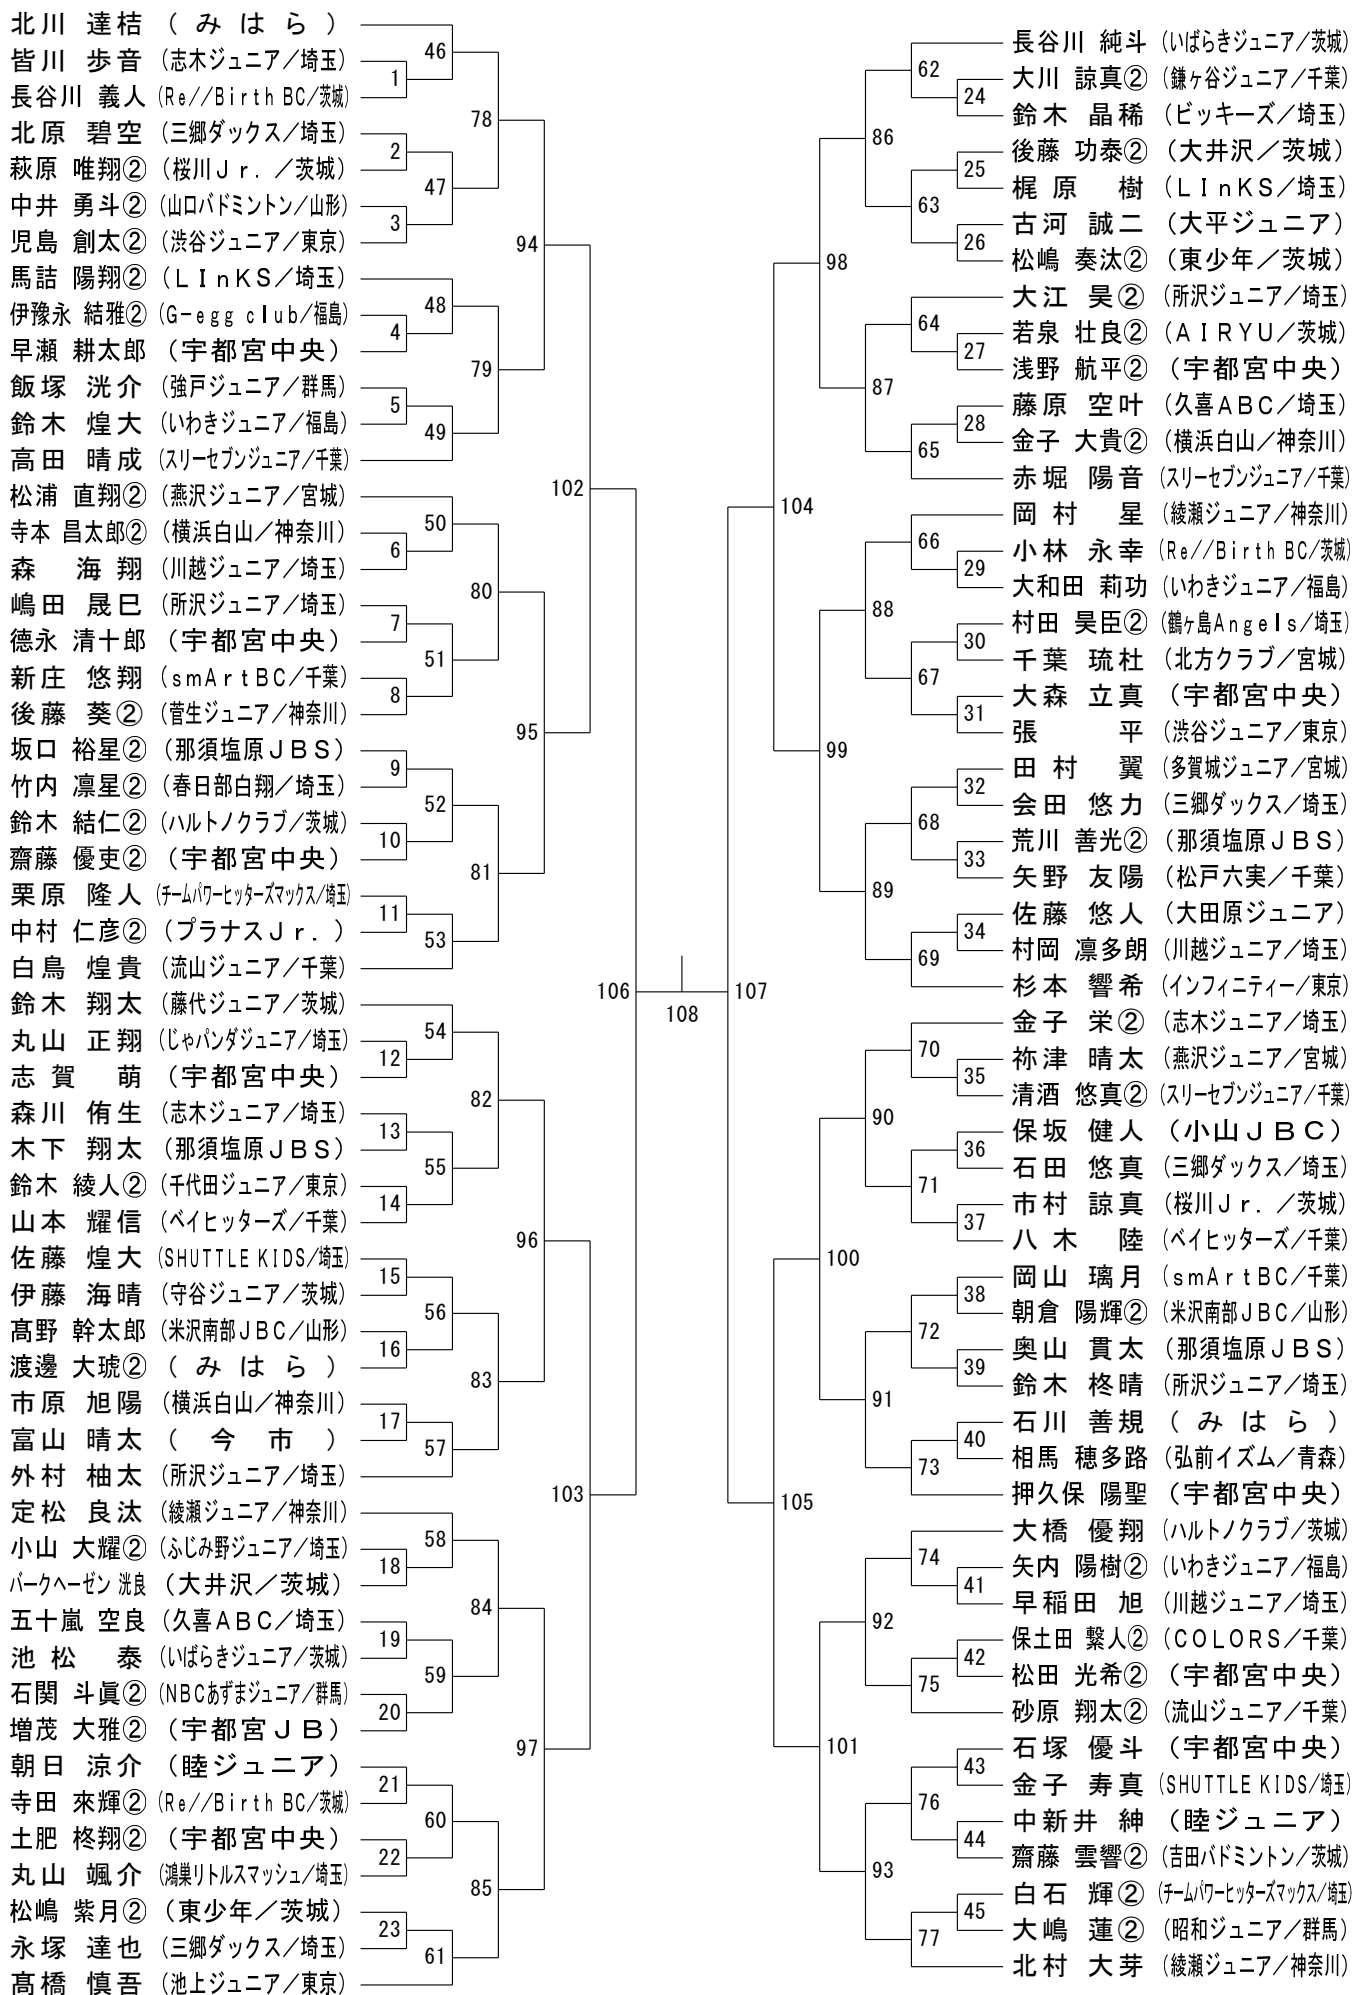

男子Aクラス (MA)

男子Bクラス (MB) - 1

決勝戦

141

男子Bクラス (MB) - 2

男子Cクラス (MC)

男子Dクラス (MD)

女子Aクラス (WA)

女子Bクラス (WB) - 1

決勝戦

145

女子Bクラス (WB) - 2

女子Cクラス (WC)

女子Dクラス (WD)