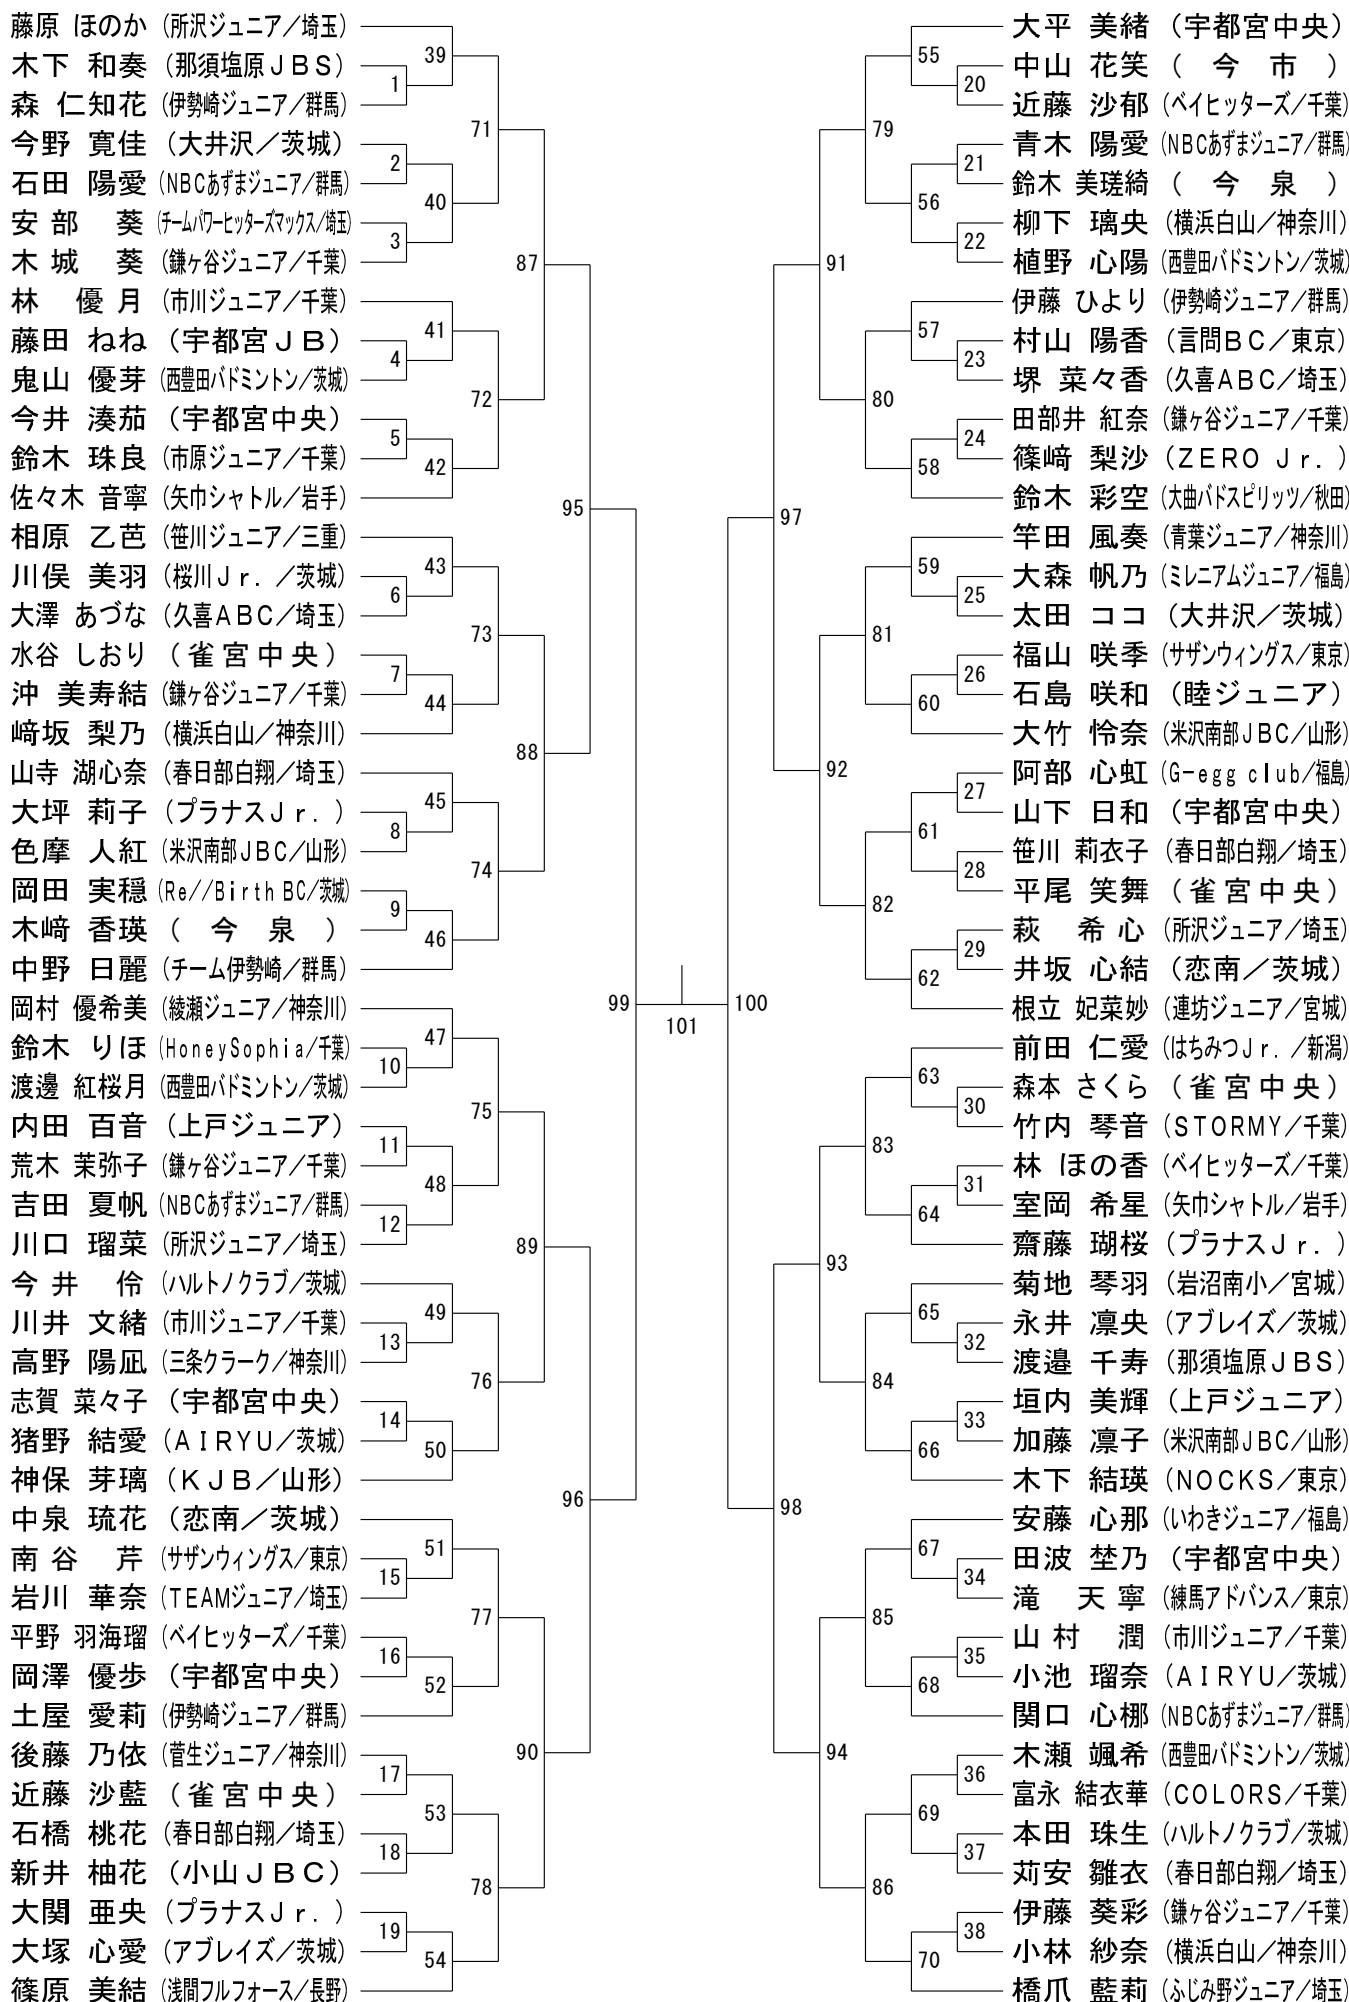

男子Aクラス (MA)

男子Bクラス (MB) - 1

決勝戦

141

男子Bクラス (MB) - 2

男子Cクラス (MC)

男子Dクラス (MD)

女子Aクラス (WA)

女子Bクラス (WB) - 1

決勝戦

145

女子Bクラス (WB) - 2

女子Cクラス (WC)

女子Dクラス (WD)