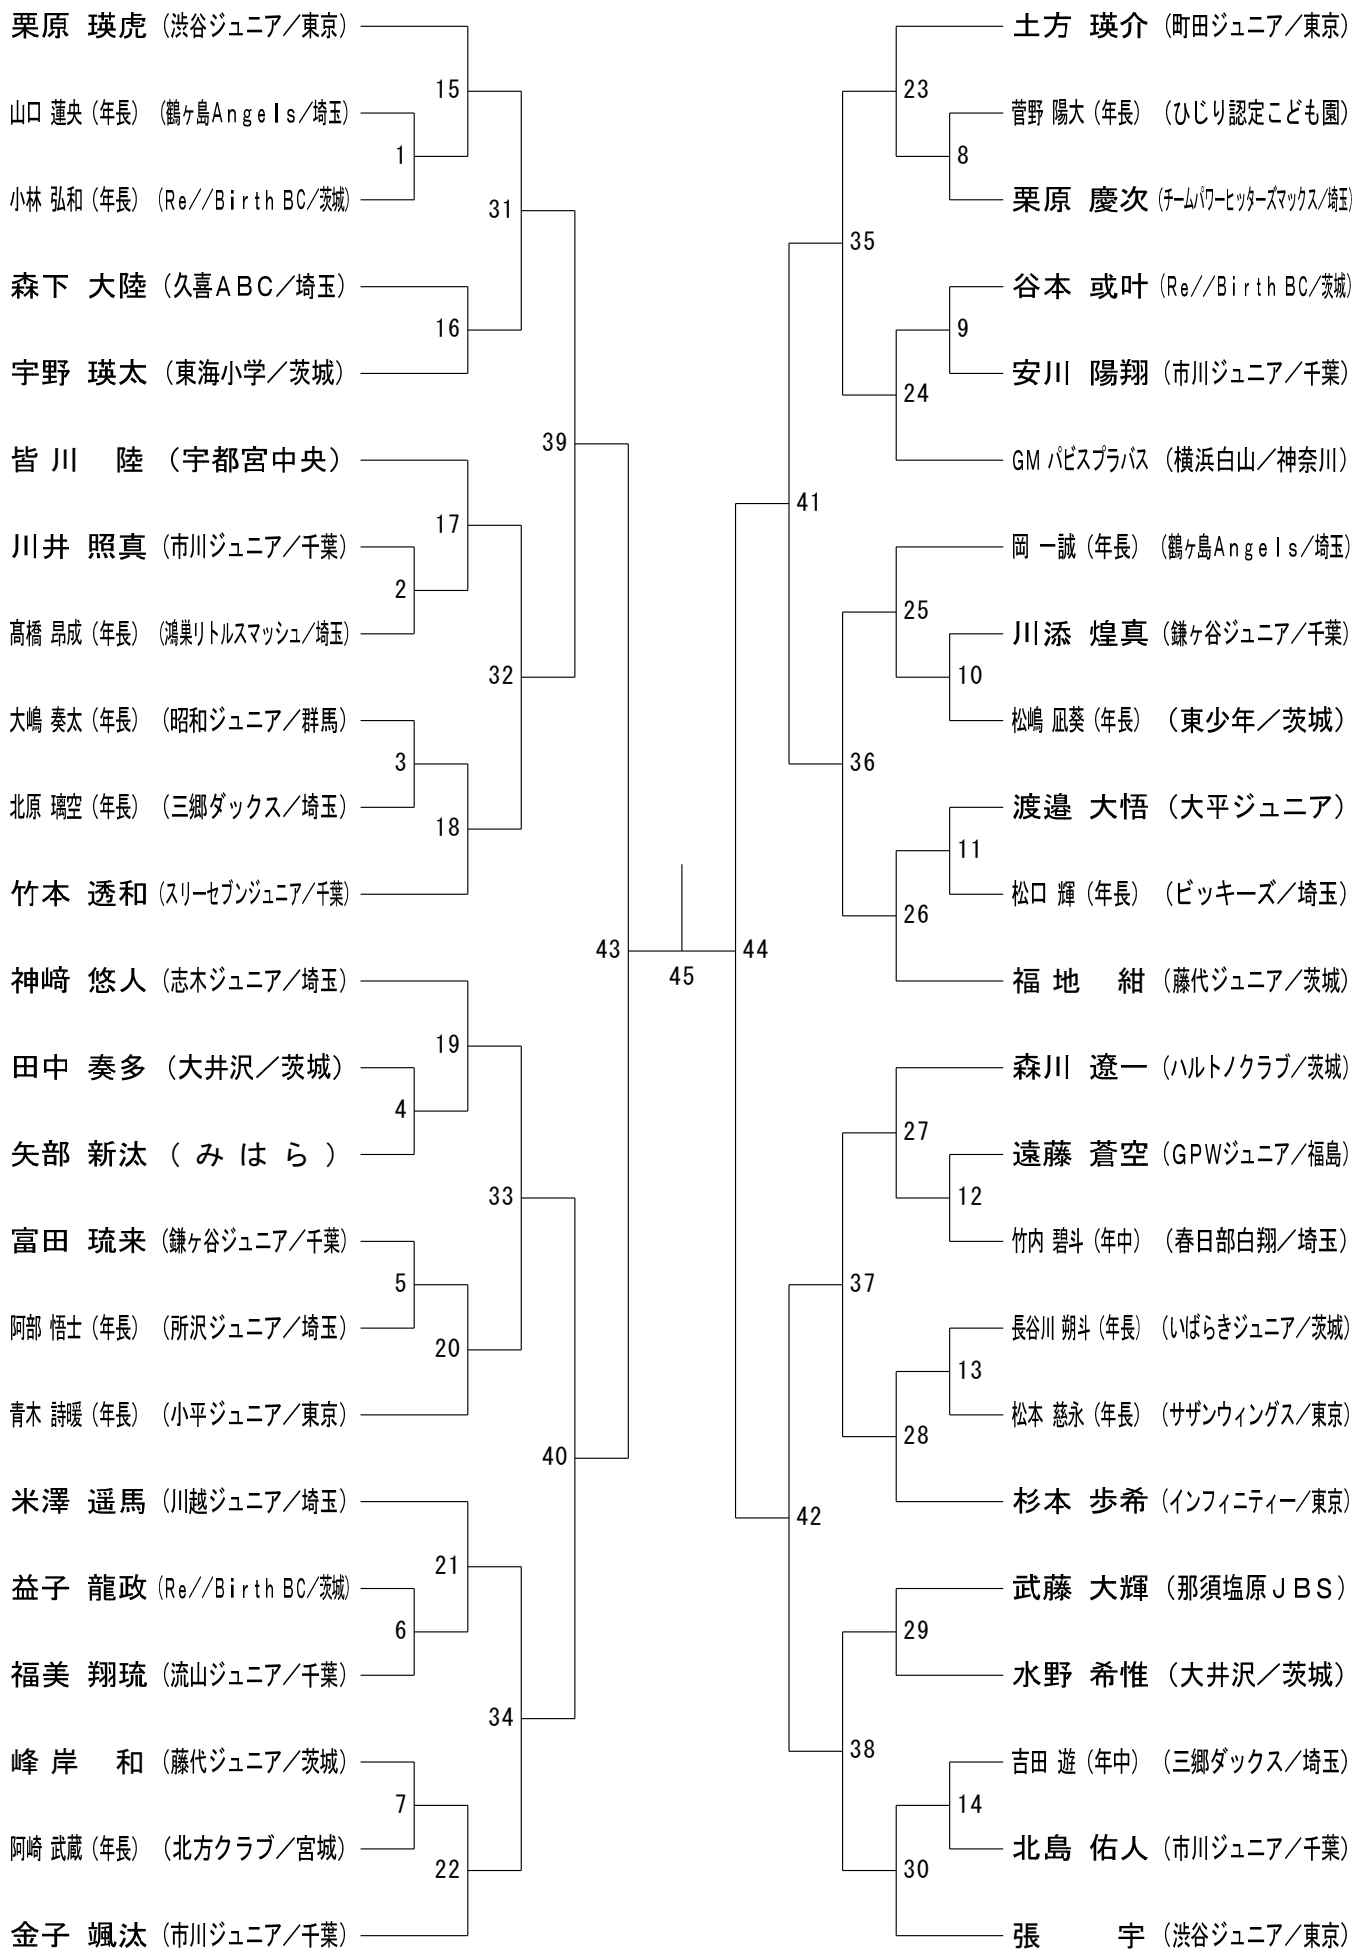

男子Aクラス (MA)

男子Bクラス (MB) - 1

決勝戦

141

男子Bクラス (MB) - 2

男子Cクラス (MC)

男子Dクラス (MD)

女子Aクラス (WA)

女子Bクラス (WB) - 1

決勝戦

145

女子Bクラス (WB) - 2

女子Cクラス (WC)

女子Dクラス (WD)