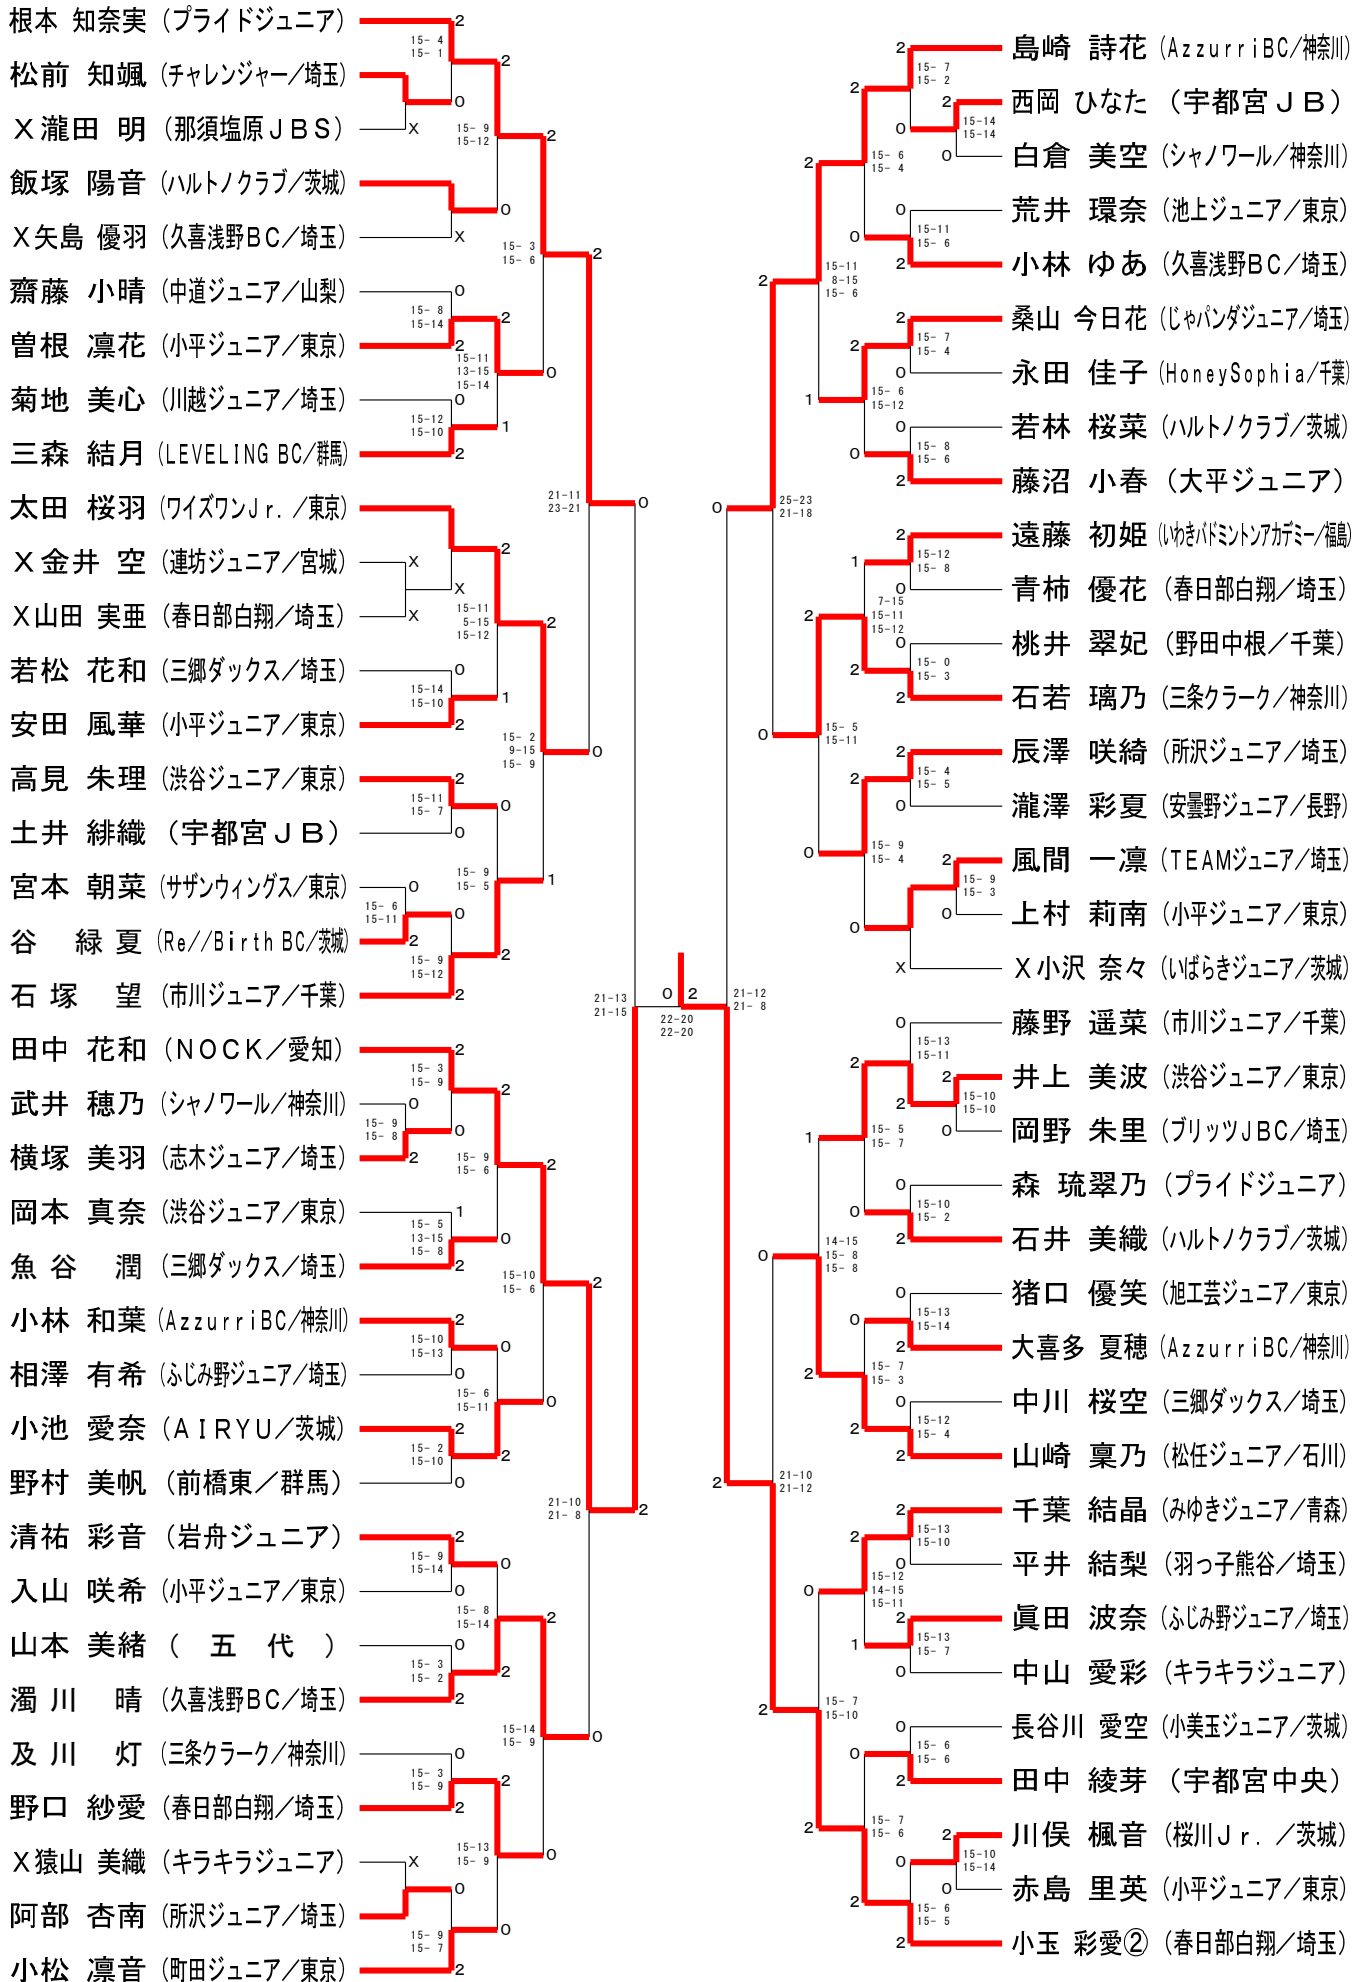

男子Aクラス (MA)

男子Cクラス (MC)

女子Aクラス (WA)

女子Bクラス (WB)

女子Cクラス (WC)