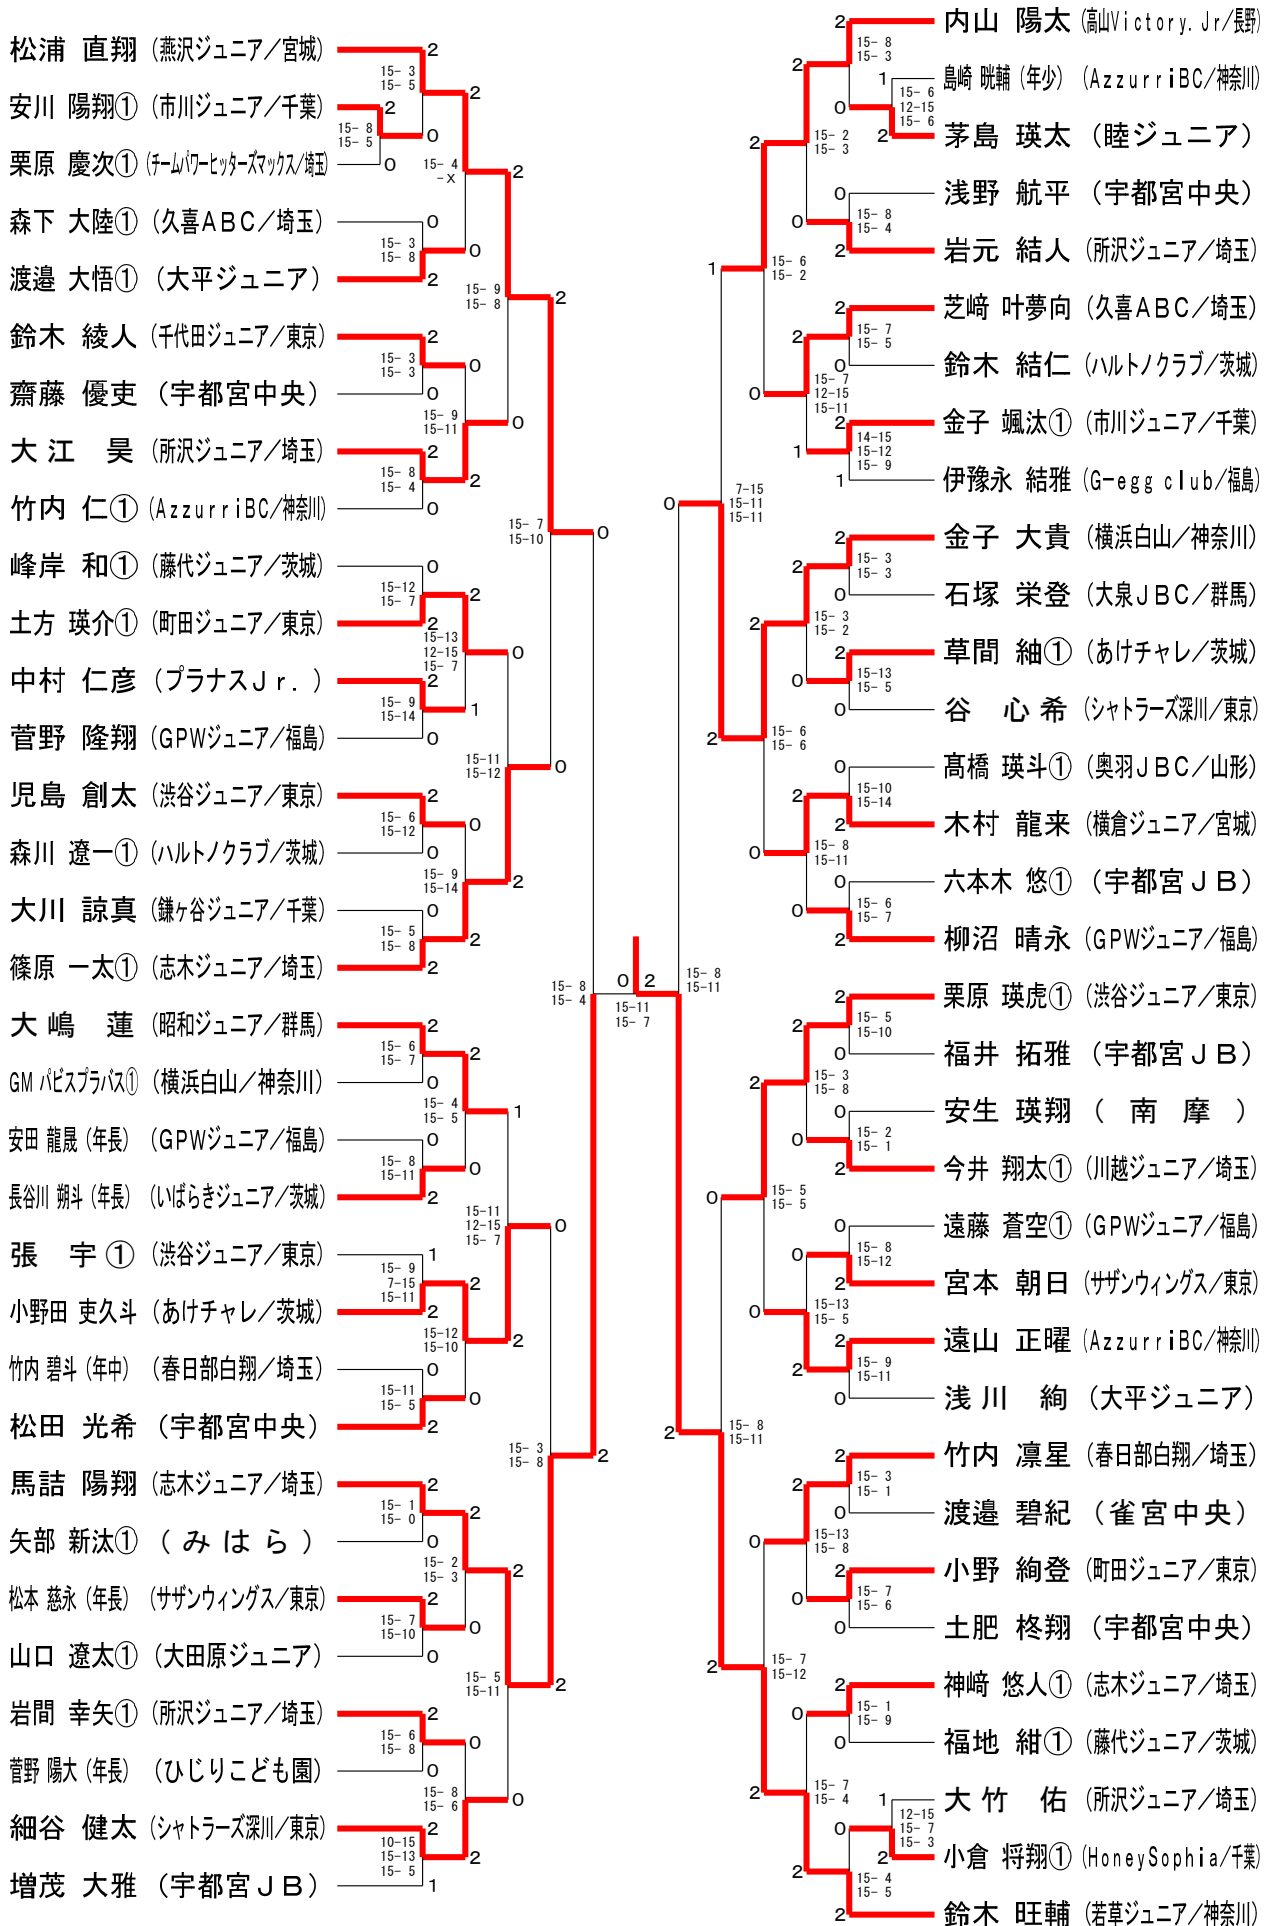

男子Aクラス (MA)

男子Bクラス (MB)

男子Cクラス (MC)

女子Aクラス (WA)

女子Bクラス (WB)

女子Cクラス (WC)