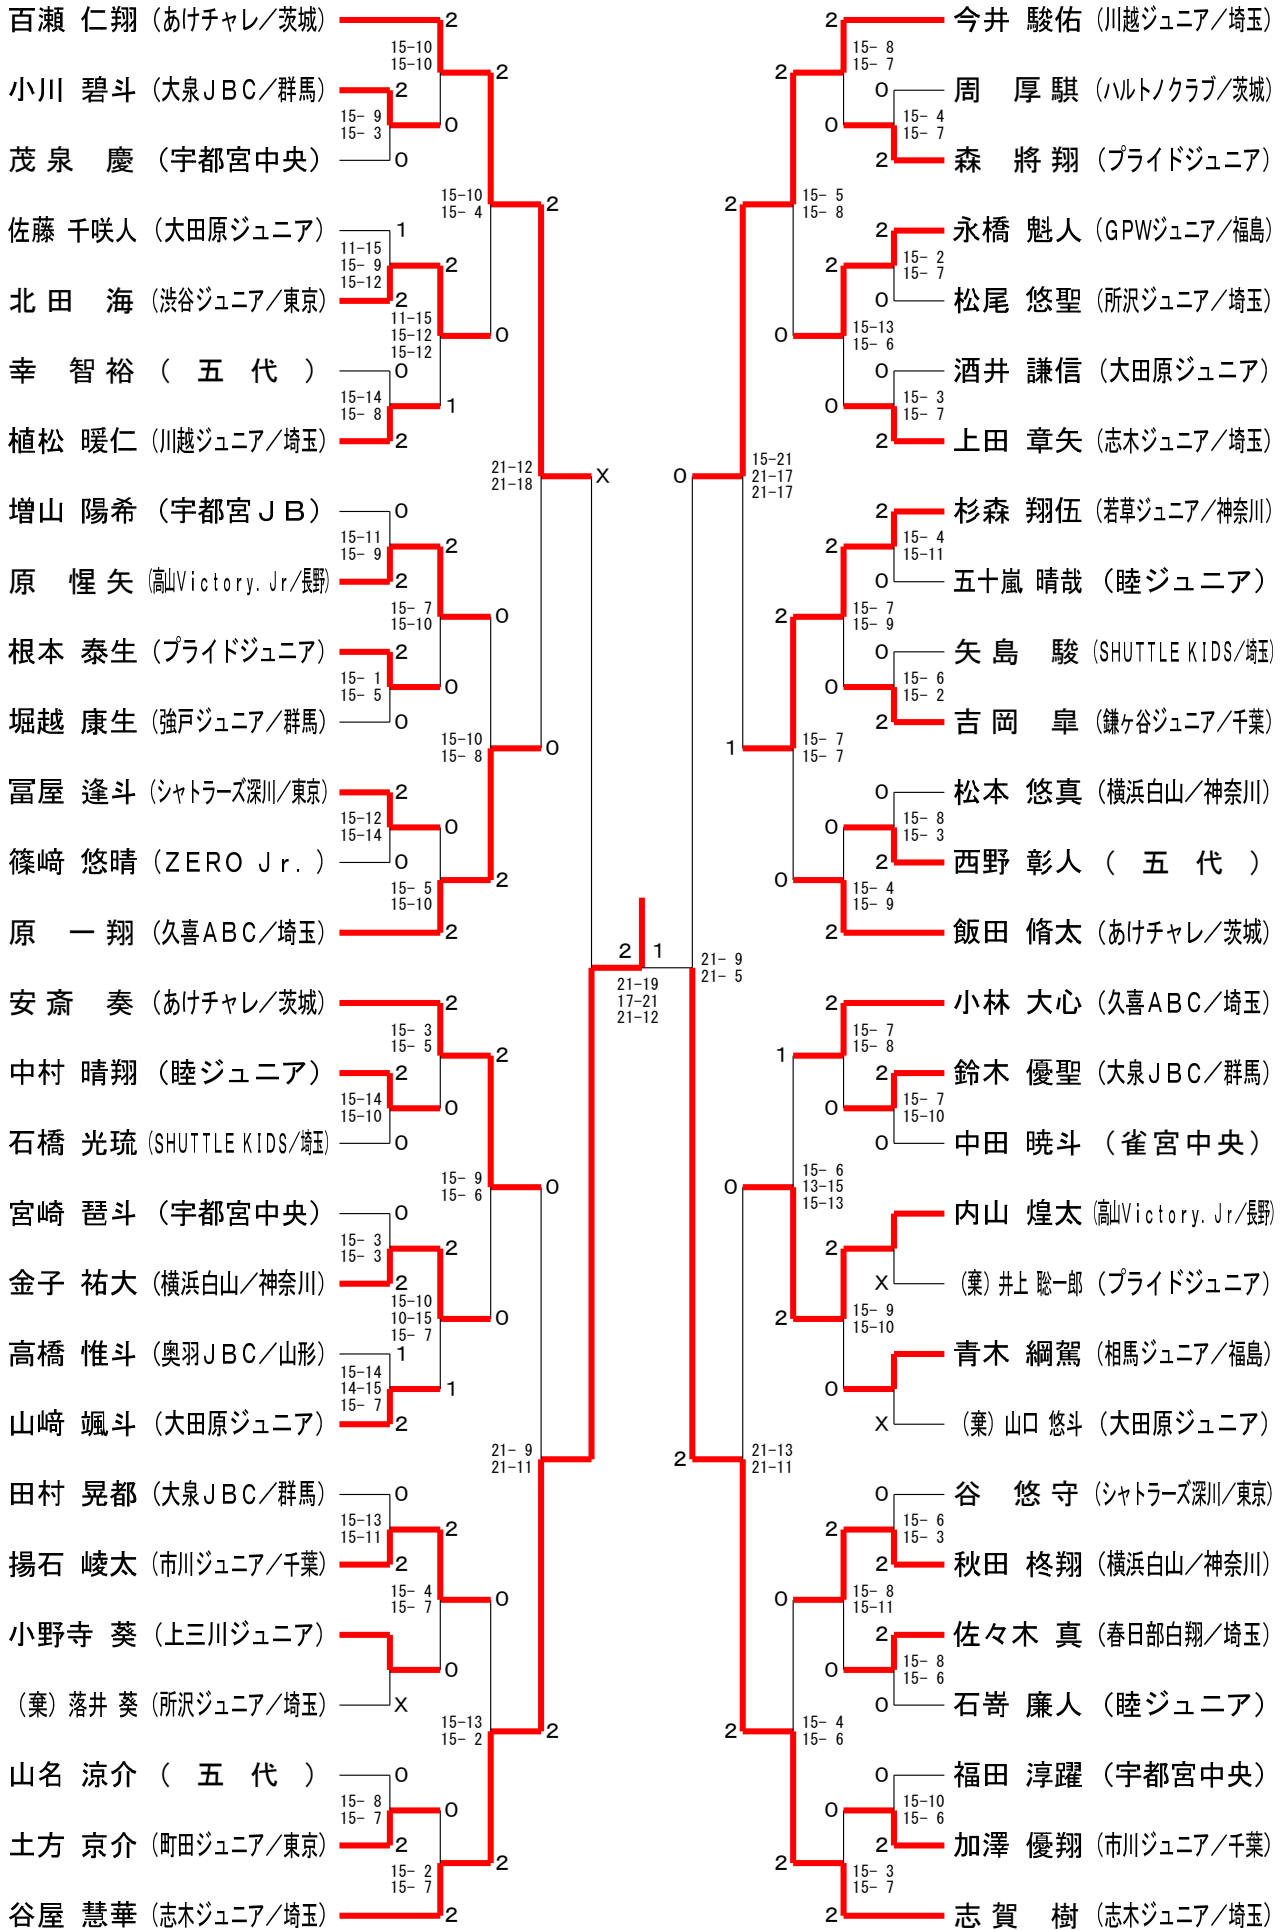

男子Aクラス (MA)

男子Bクラス (MB)

男子Cクラス (MC)

女子Aクラス (WA)

女子Bクラス (WB)

女子Cクラス (WC)