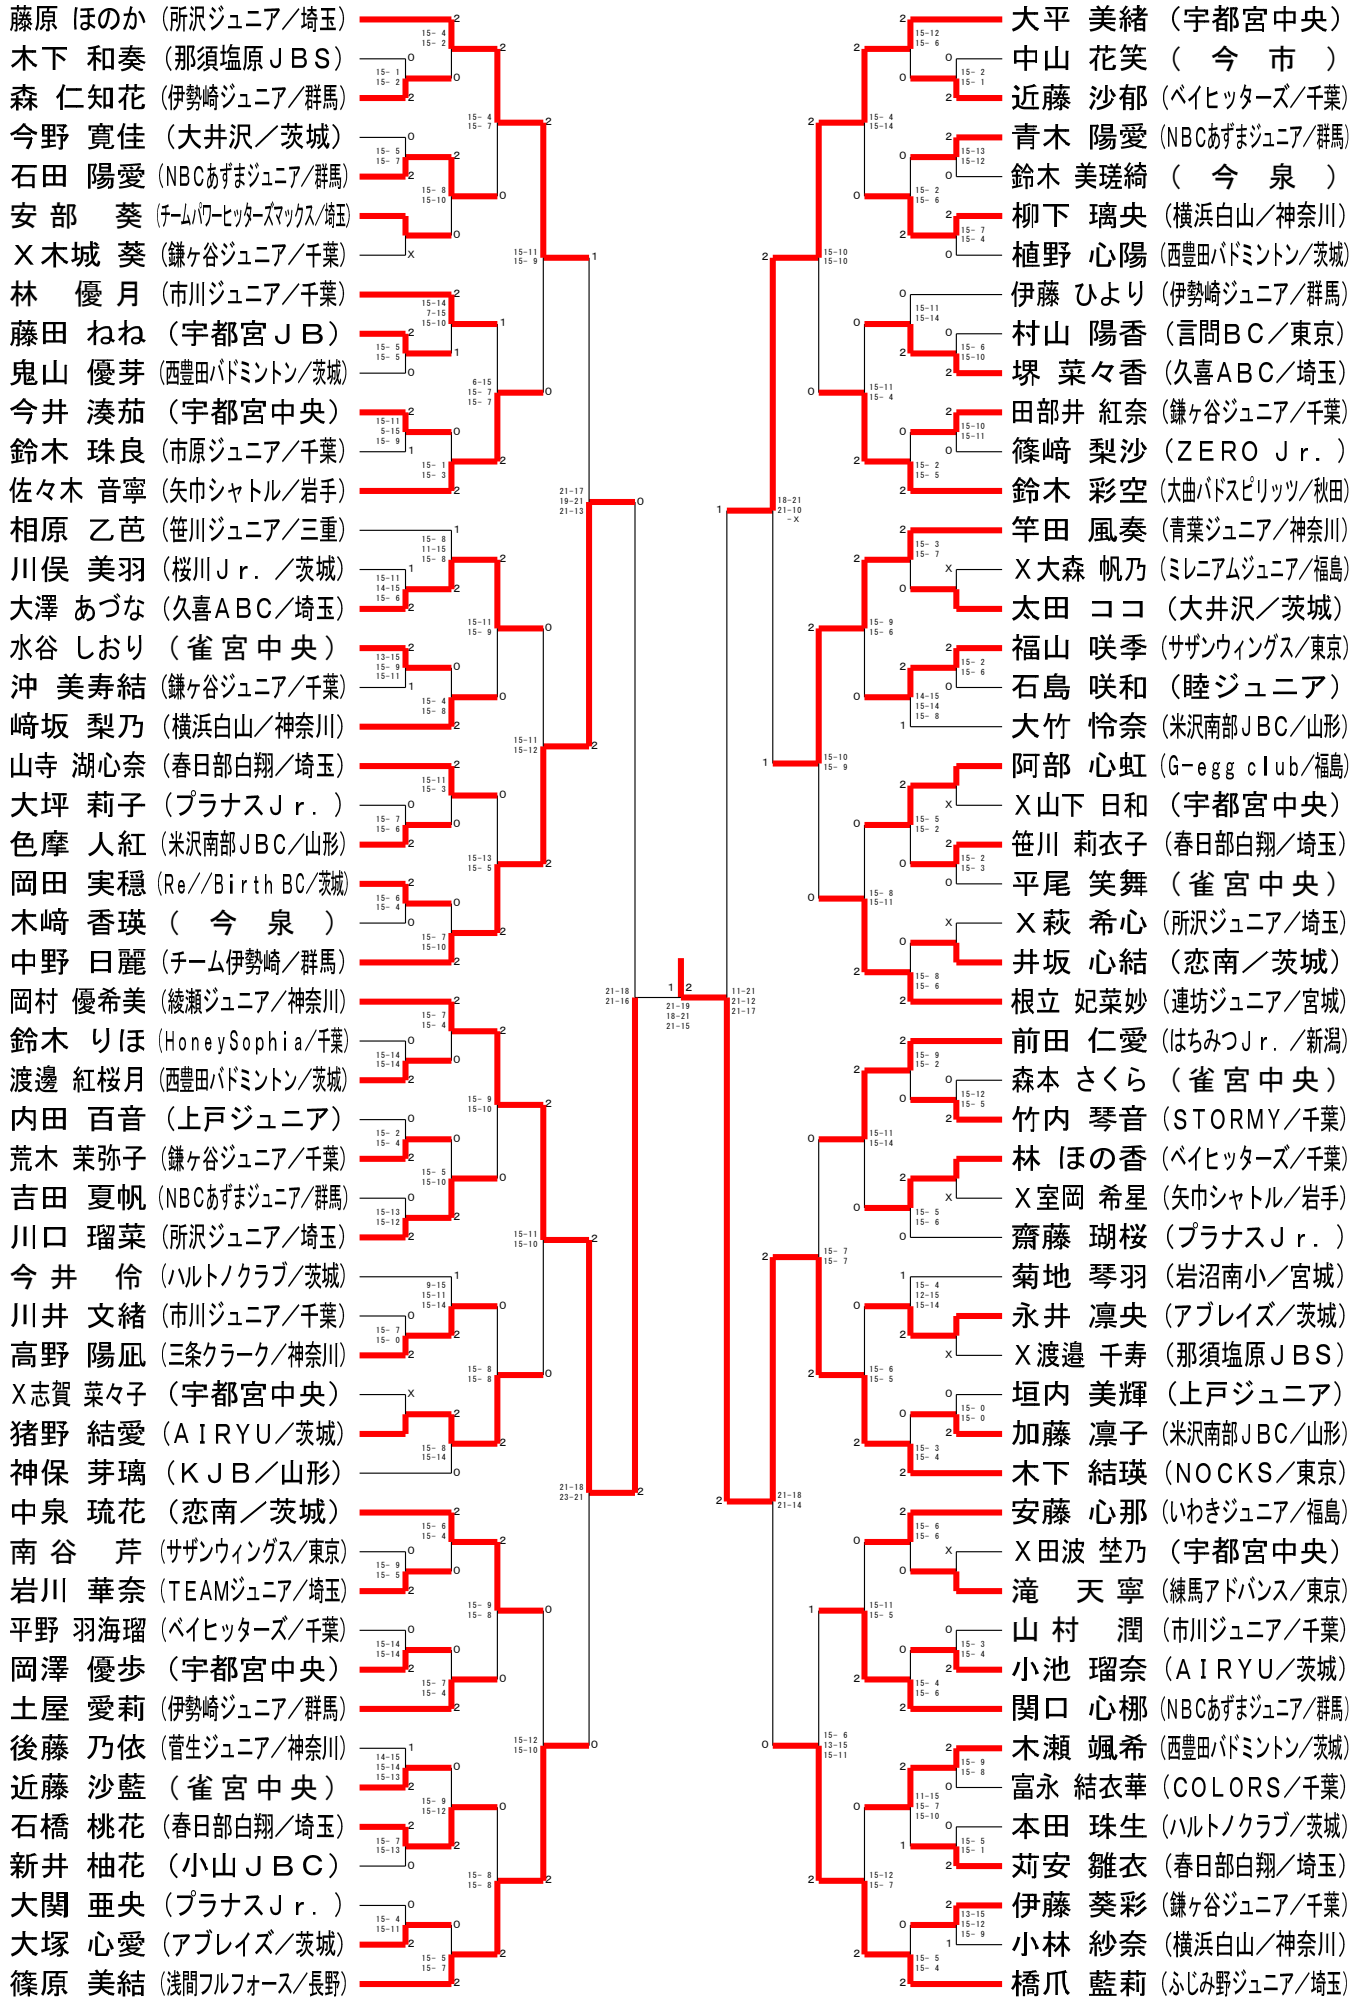

男子Aクラス (MA)

男子Bクラス (MB) - 1

男子Bクラス (MB) - 2

男子Cクラス (MC)

男子Dクラス (MD)

女子Aクラス (WA)

女子Bクラス (WB) - 1

女子Bクラス (WB) - 2

女子Cクラス (WC)

女子Dクラス (WD)