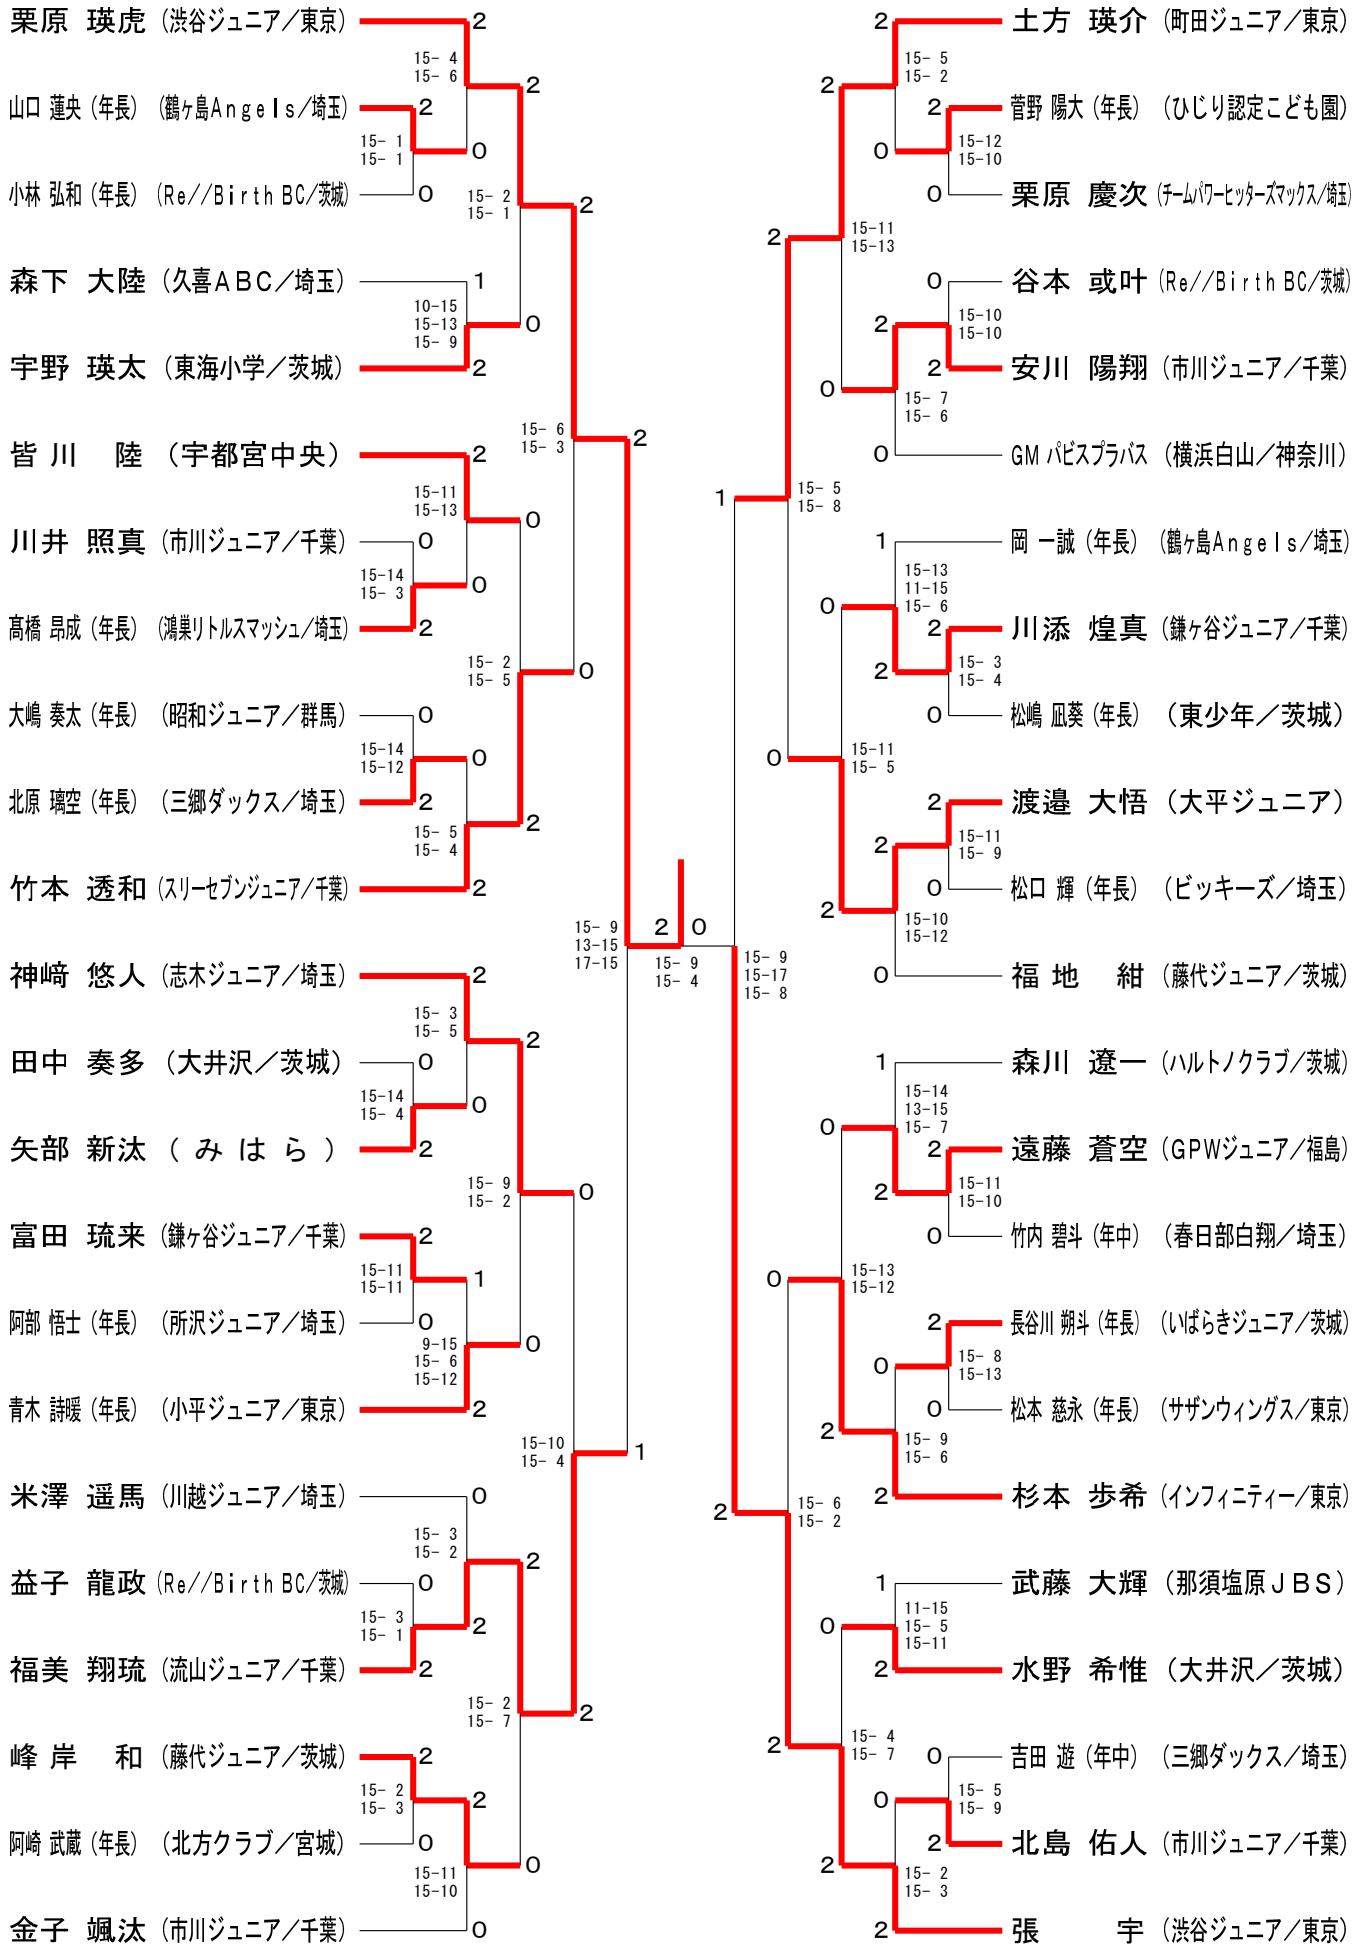

男子Aクラス (MA)

男子Bクラス (MB) - 1

男子Bクラス (MB) - 2

男子Cクラス (MC)

男子Dクラス (MD)

女子Aクラス (WA)

女子Bクラス (WB) - 1

女子Bクラス (WB) - 2

女子Cクラス (WC)

女子Dクラス (WD)