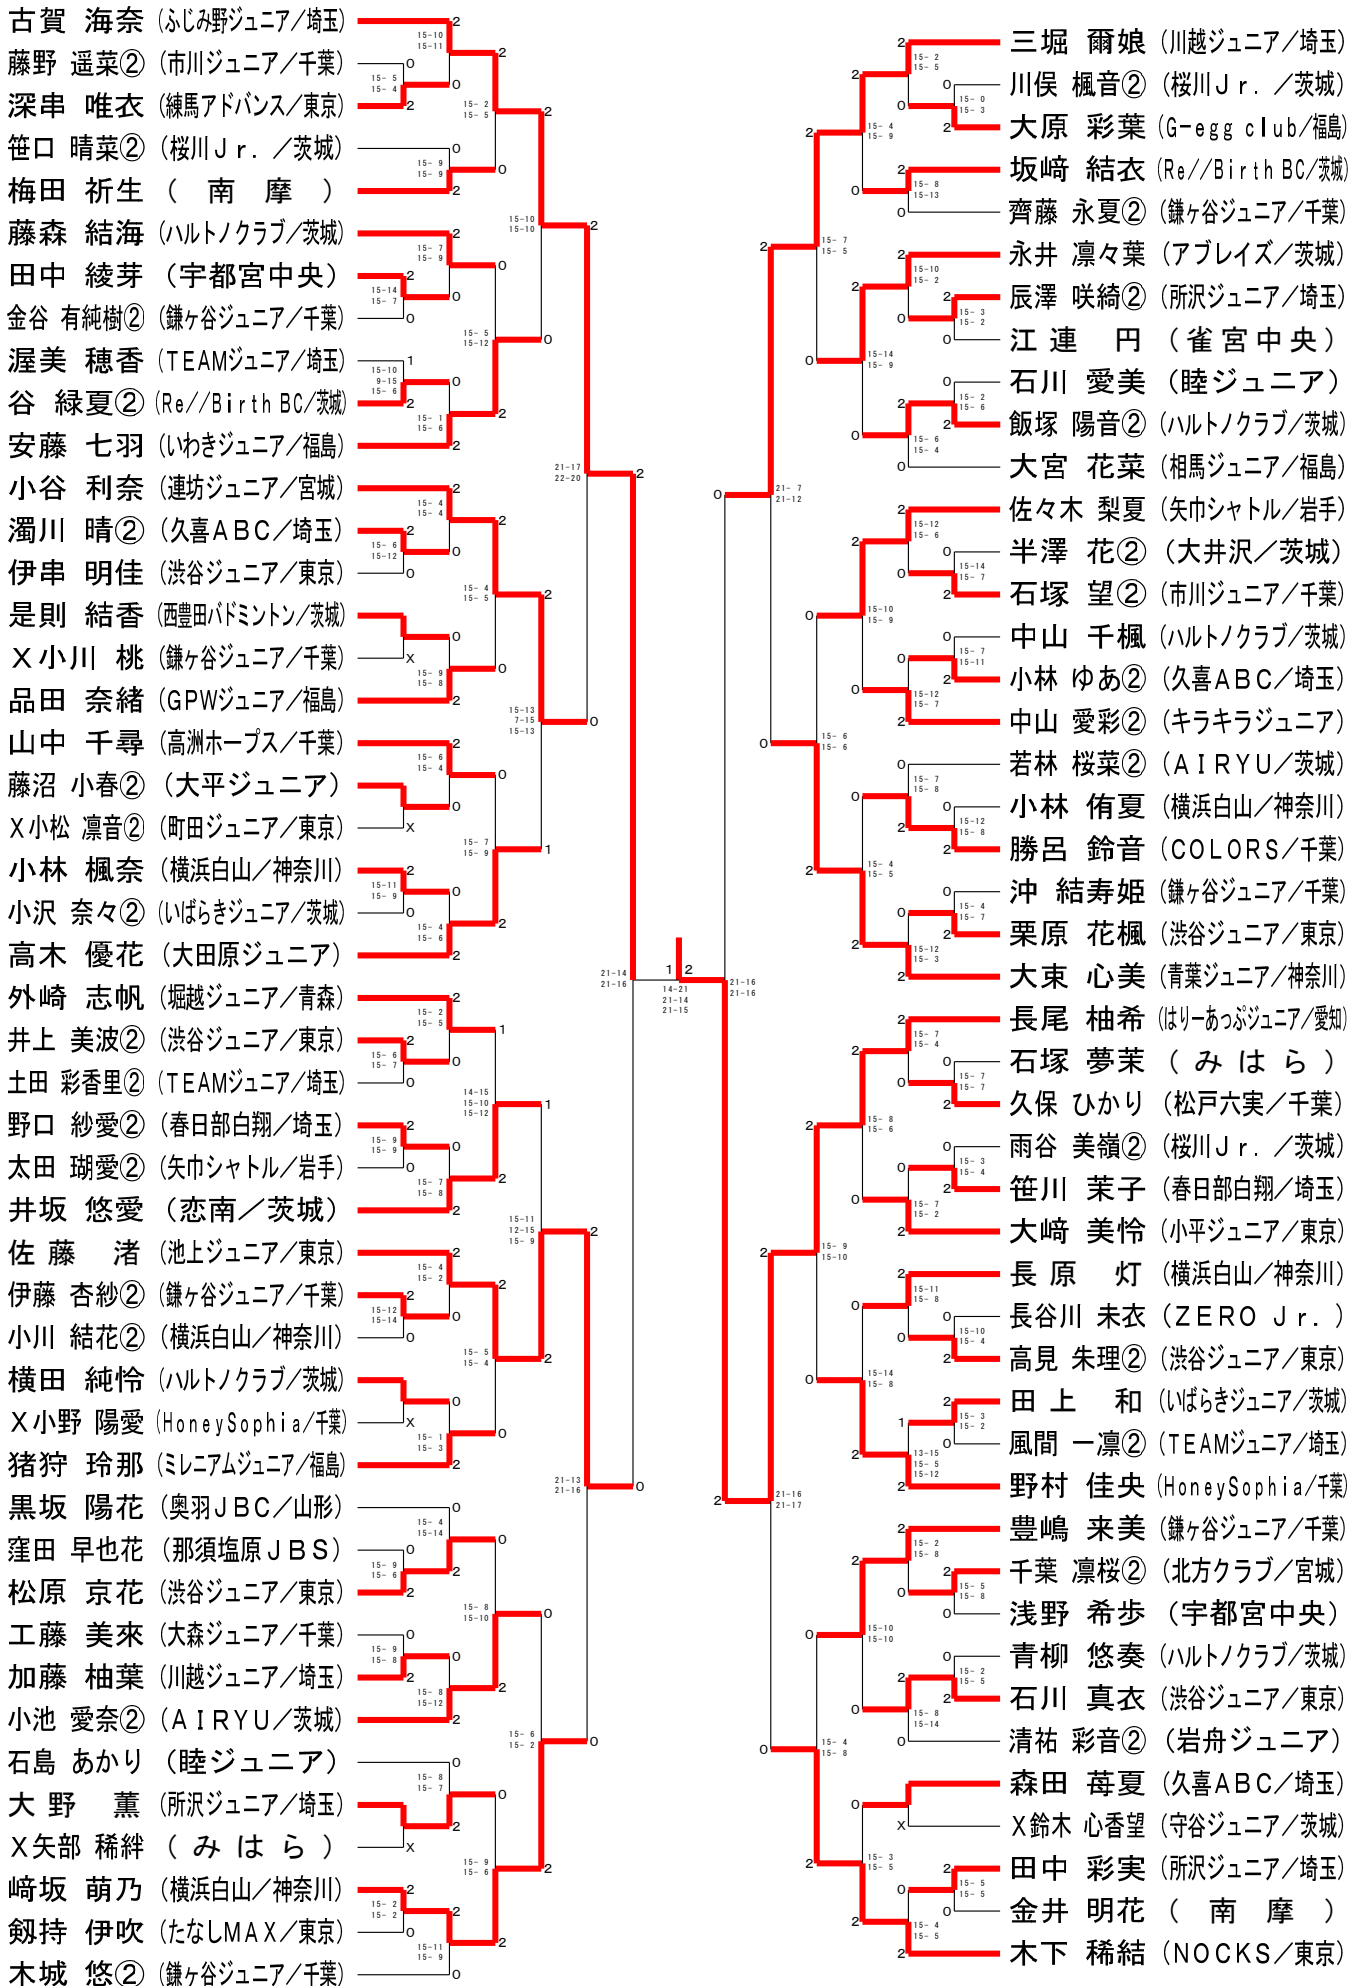

男子Aクラス (MA)

男子Bクラス (MB) - 1

男子Bクラス (MB) - 2

男子Cクラス (MC)

男子Dクラス (MD)

女子Aクラス (WA)

女子Bクラス (WB) - 1

女子Bクラス (WB) - 2

女子Cクラス (WC)

女子Dクラス (WD)