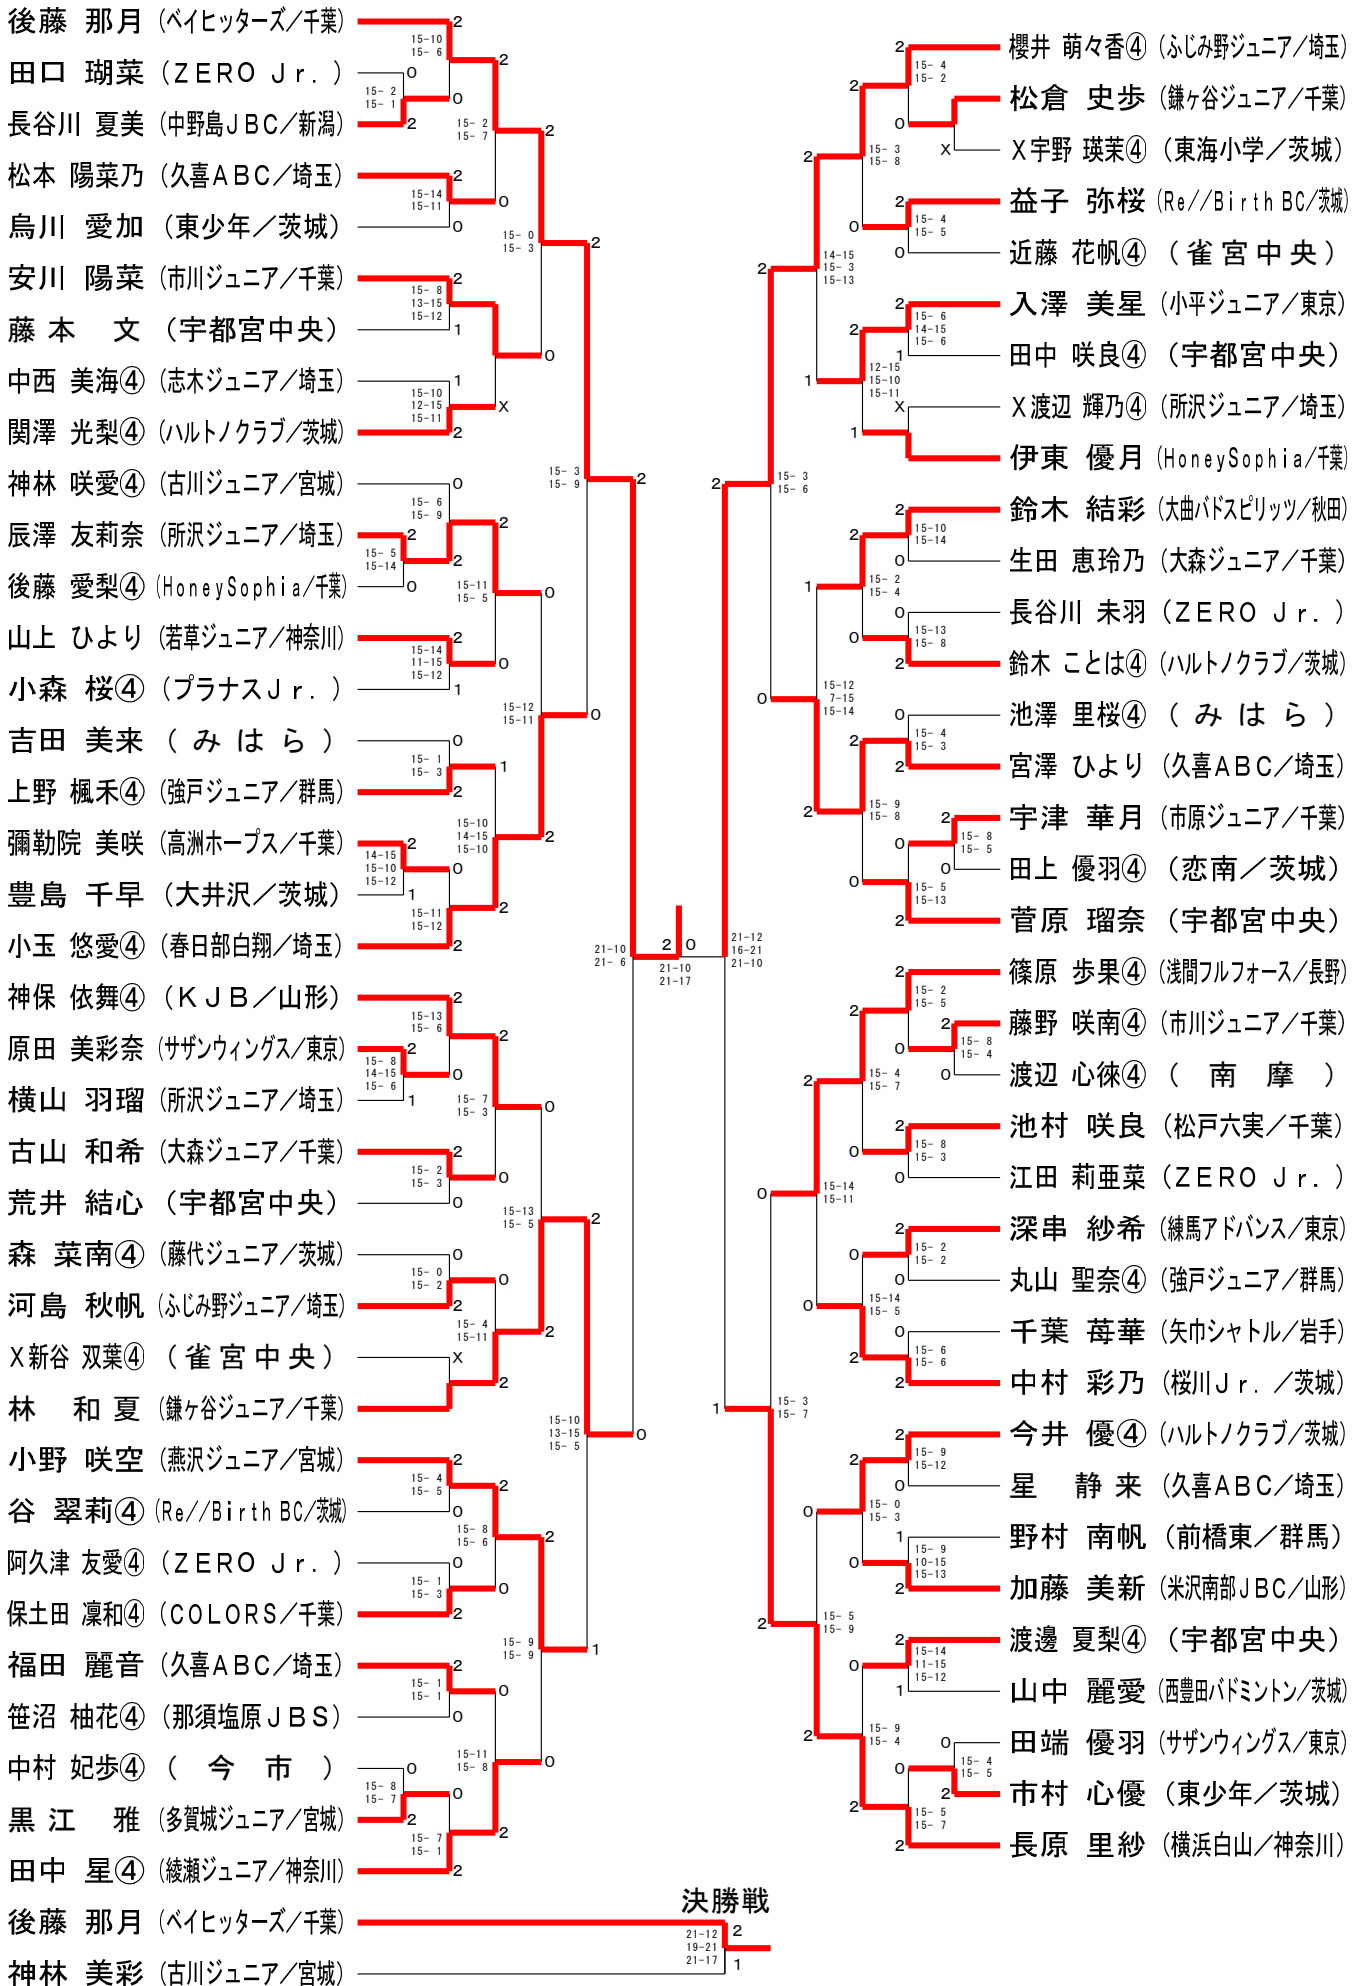

男子Aクラス (MA)

男子Bクラス (MB) - 1

男子Bクラス (MB) - 2

男子Cクラス (MC)

男子Dクラス (MD)

女子Aクラス (WA)

女子Bクラス (WB) - 1

女子Bクラス (WB) - 2

女子Cクラス (WC)

女子Dクラス (WD)