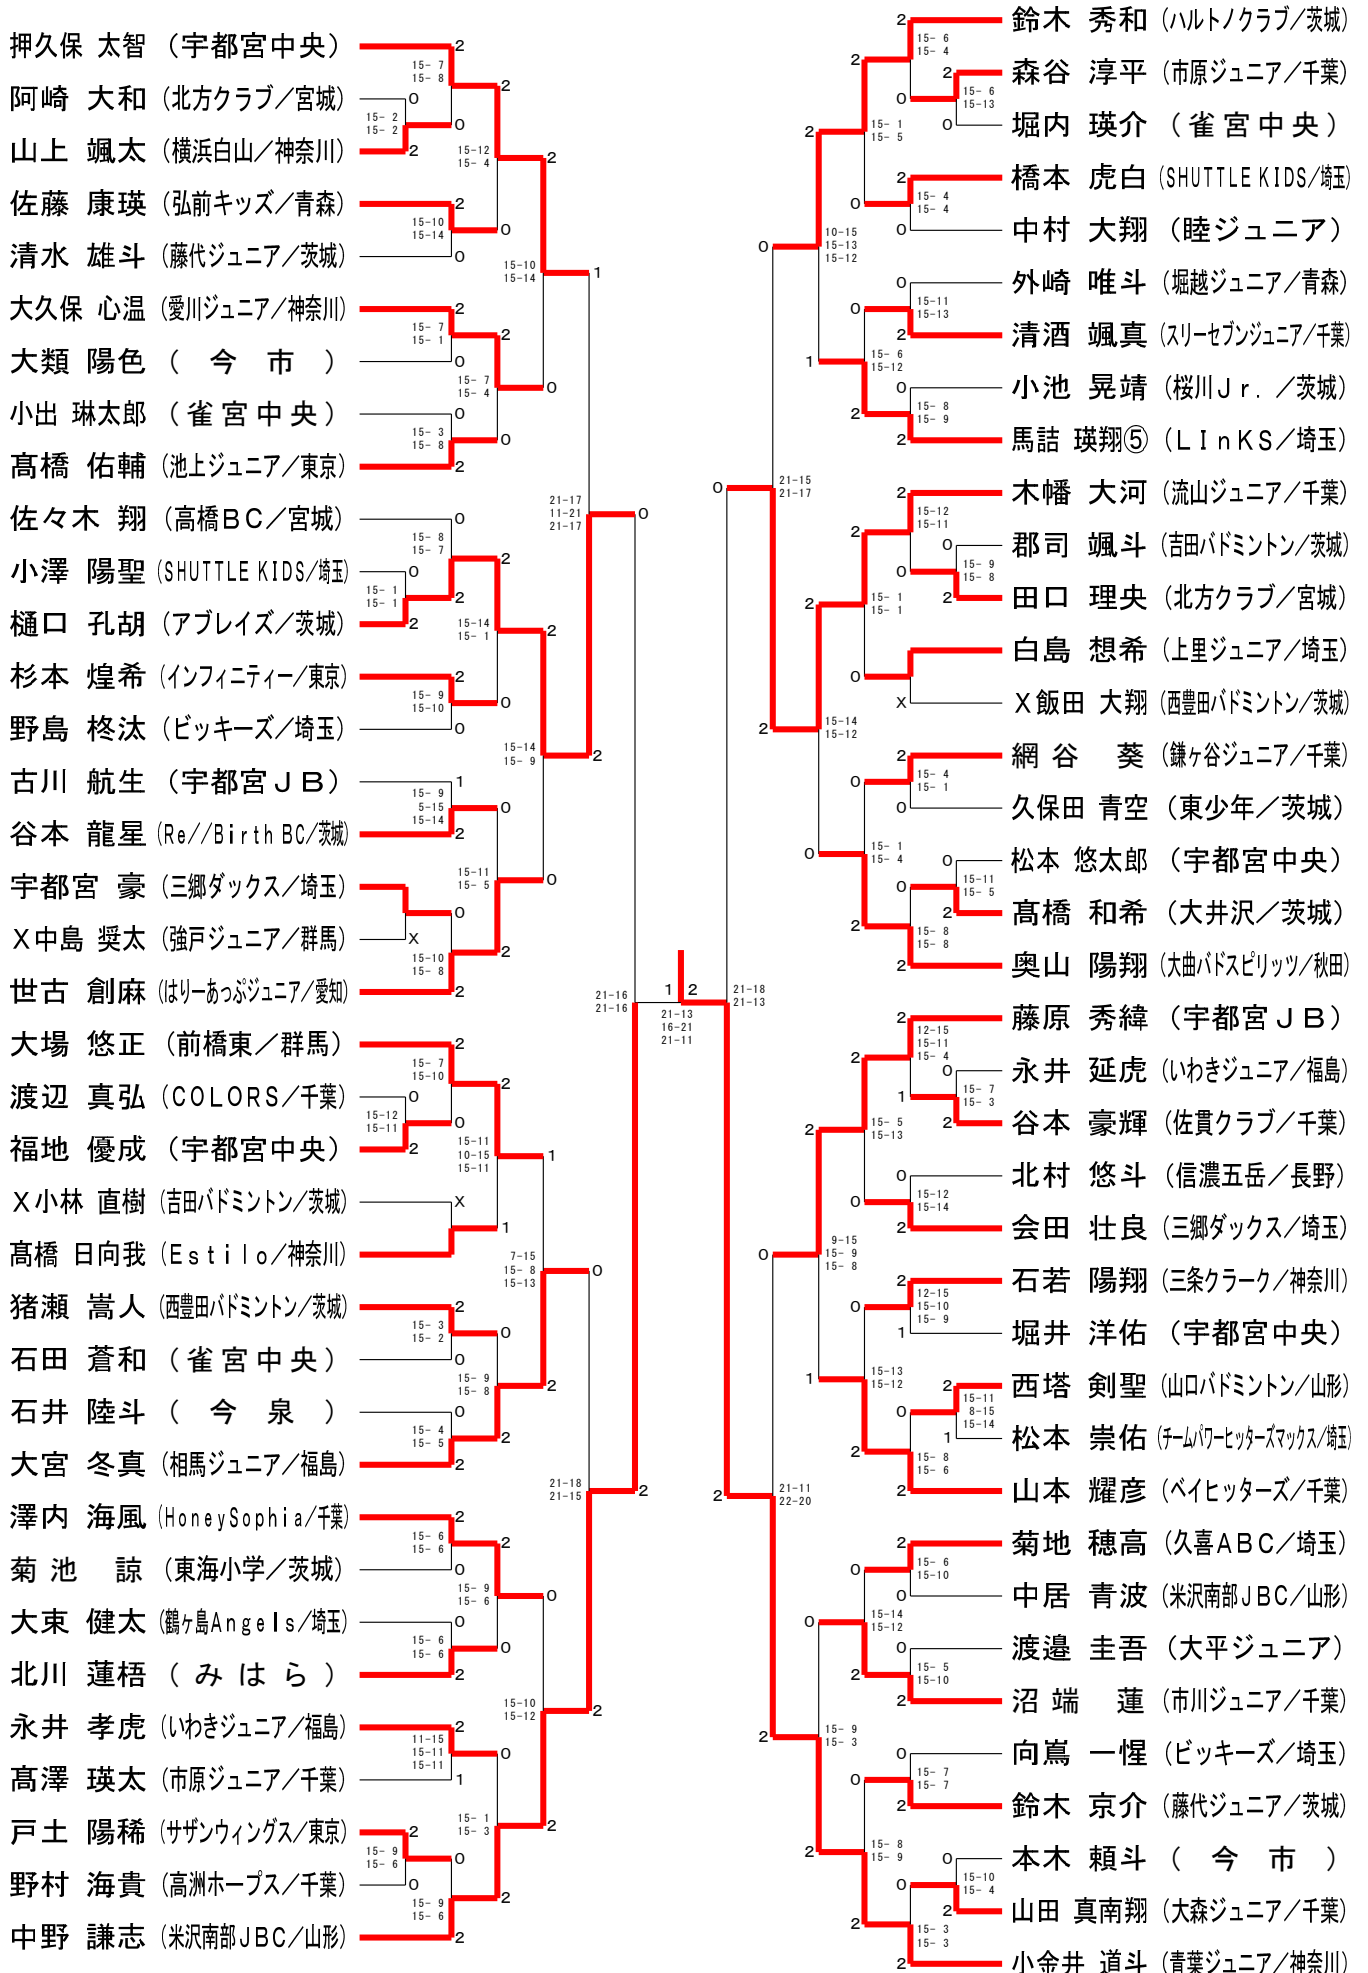

男子Aクラス (MA)

男子Bクラス (MB) - 1

男子Bクラス (MB) - 2

男子Cクラス (MC)

男子Dクラス (MD)

女子Aクラス (WA)

女子Bクラス (WB) - 1

女子Bクラス (WB) - 2

女子Cクラス (WC)

女子Dクラス (WD)