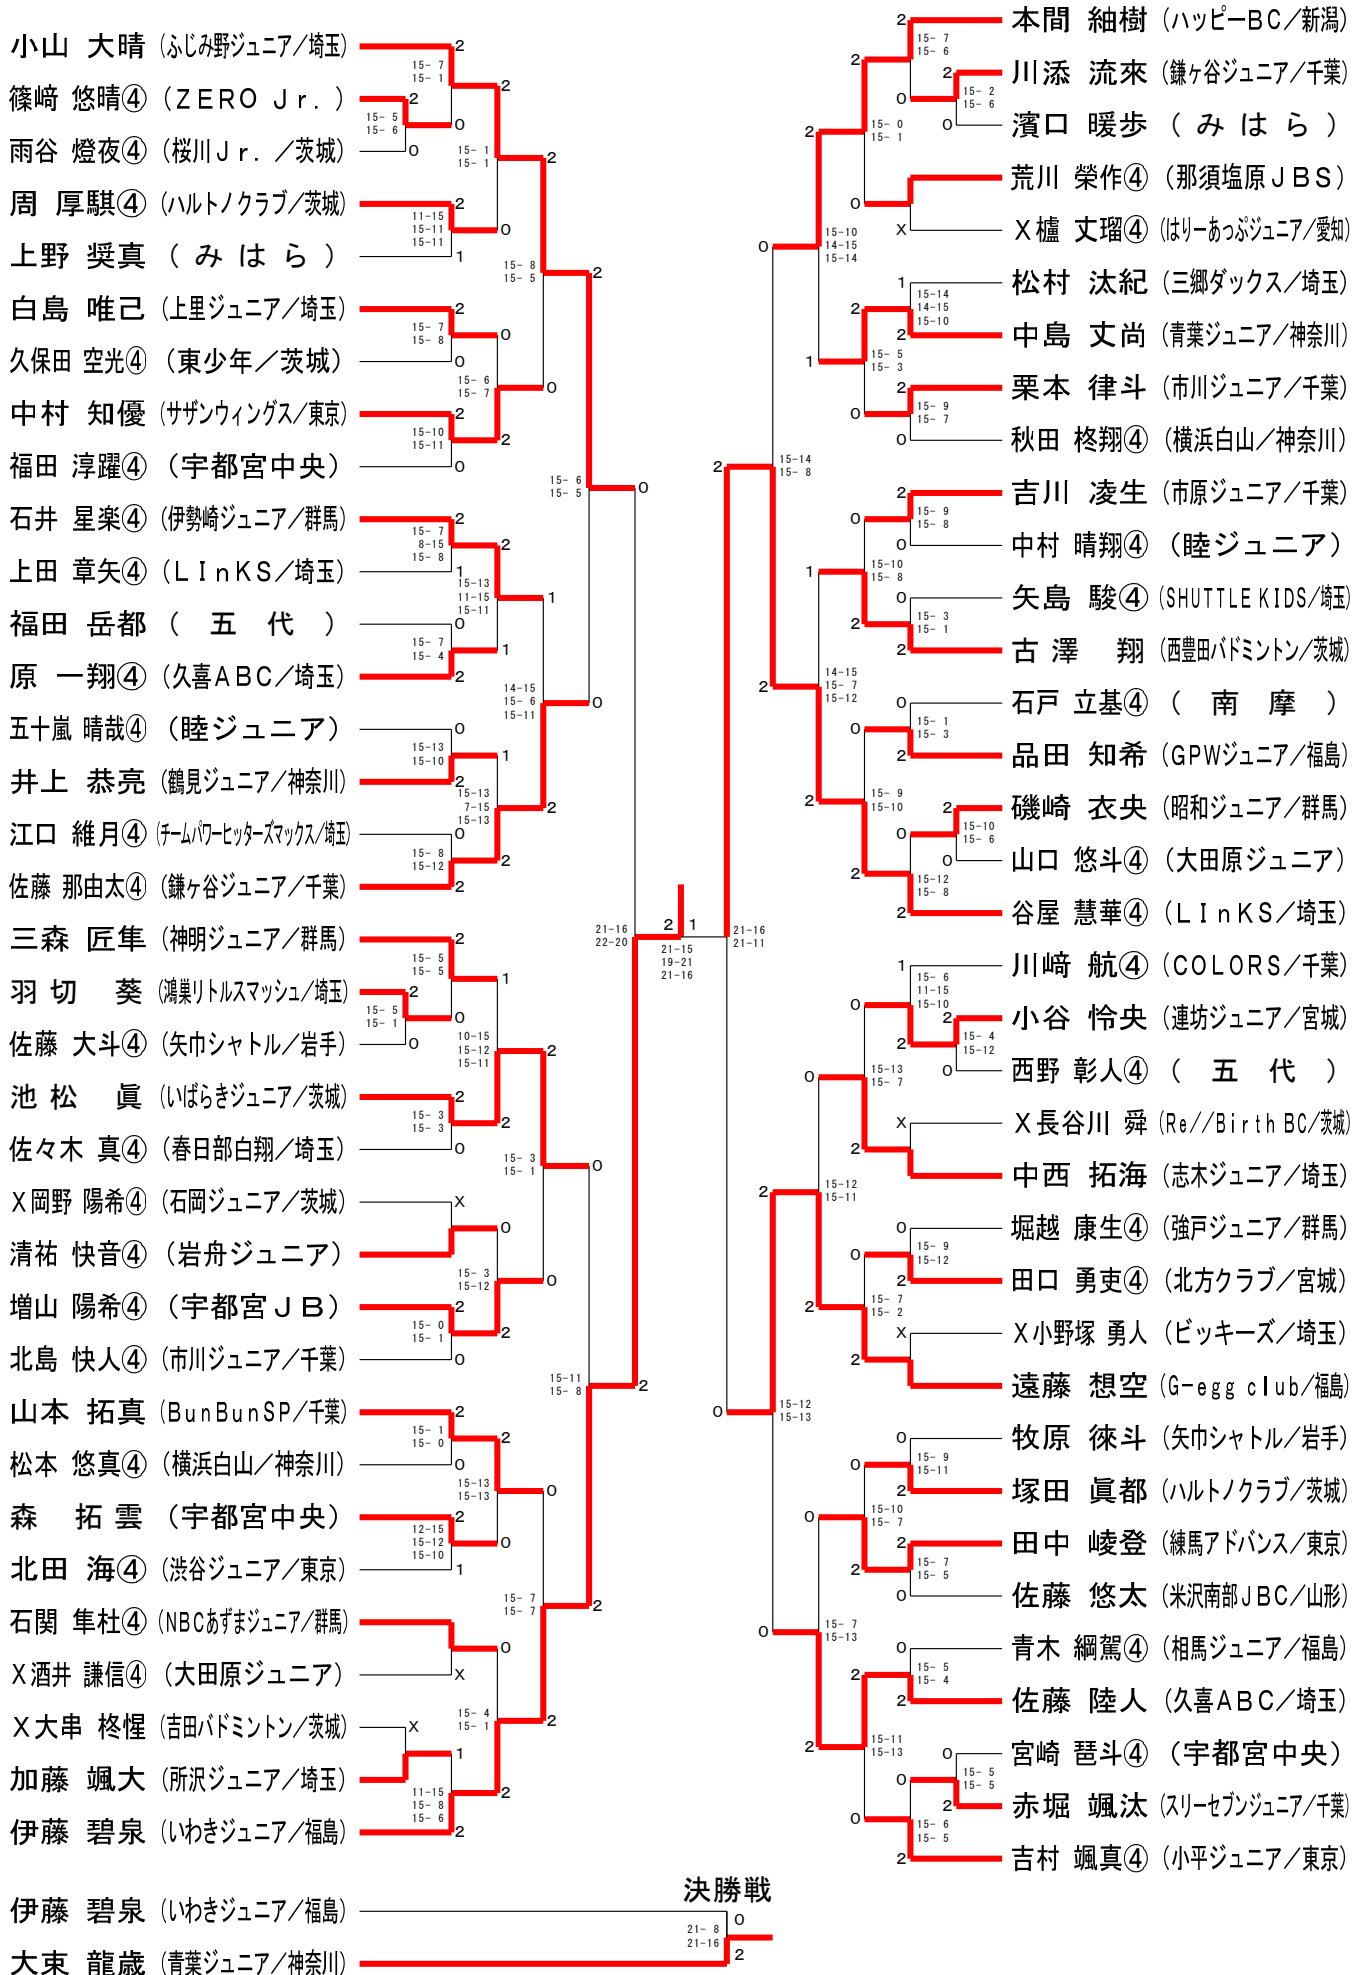

男子Aクラス (MA)

男子Bクラス (MB) - 1

男子Bクラス (MB) - 2

男子Cクラス (MC)

男子Dクラス (MD)

女子Aクラス (WA)

女子Bクラス (WB) - 1

女子Bクラス (WB) - 2

女子Cクラス (WC)

女子Dクラス (WD)