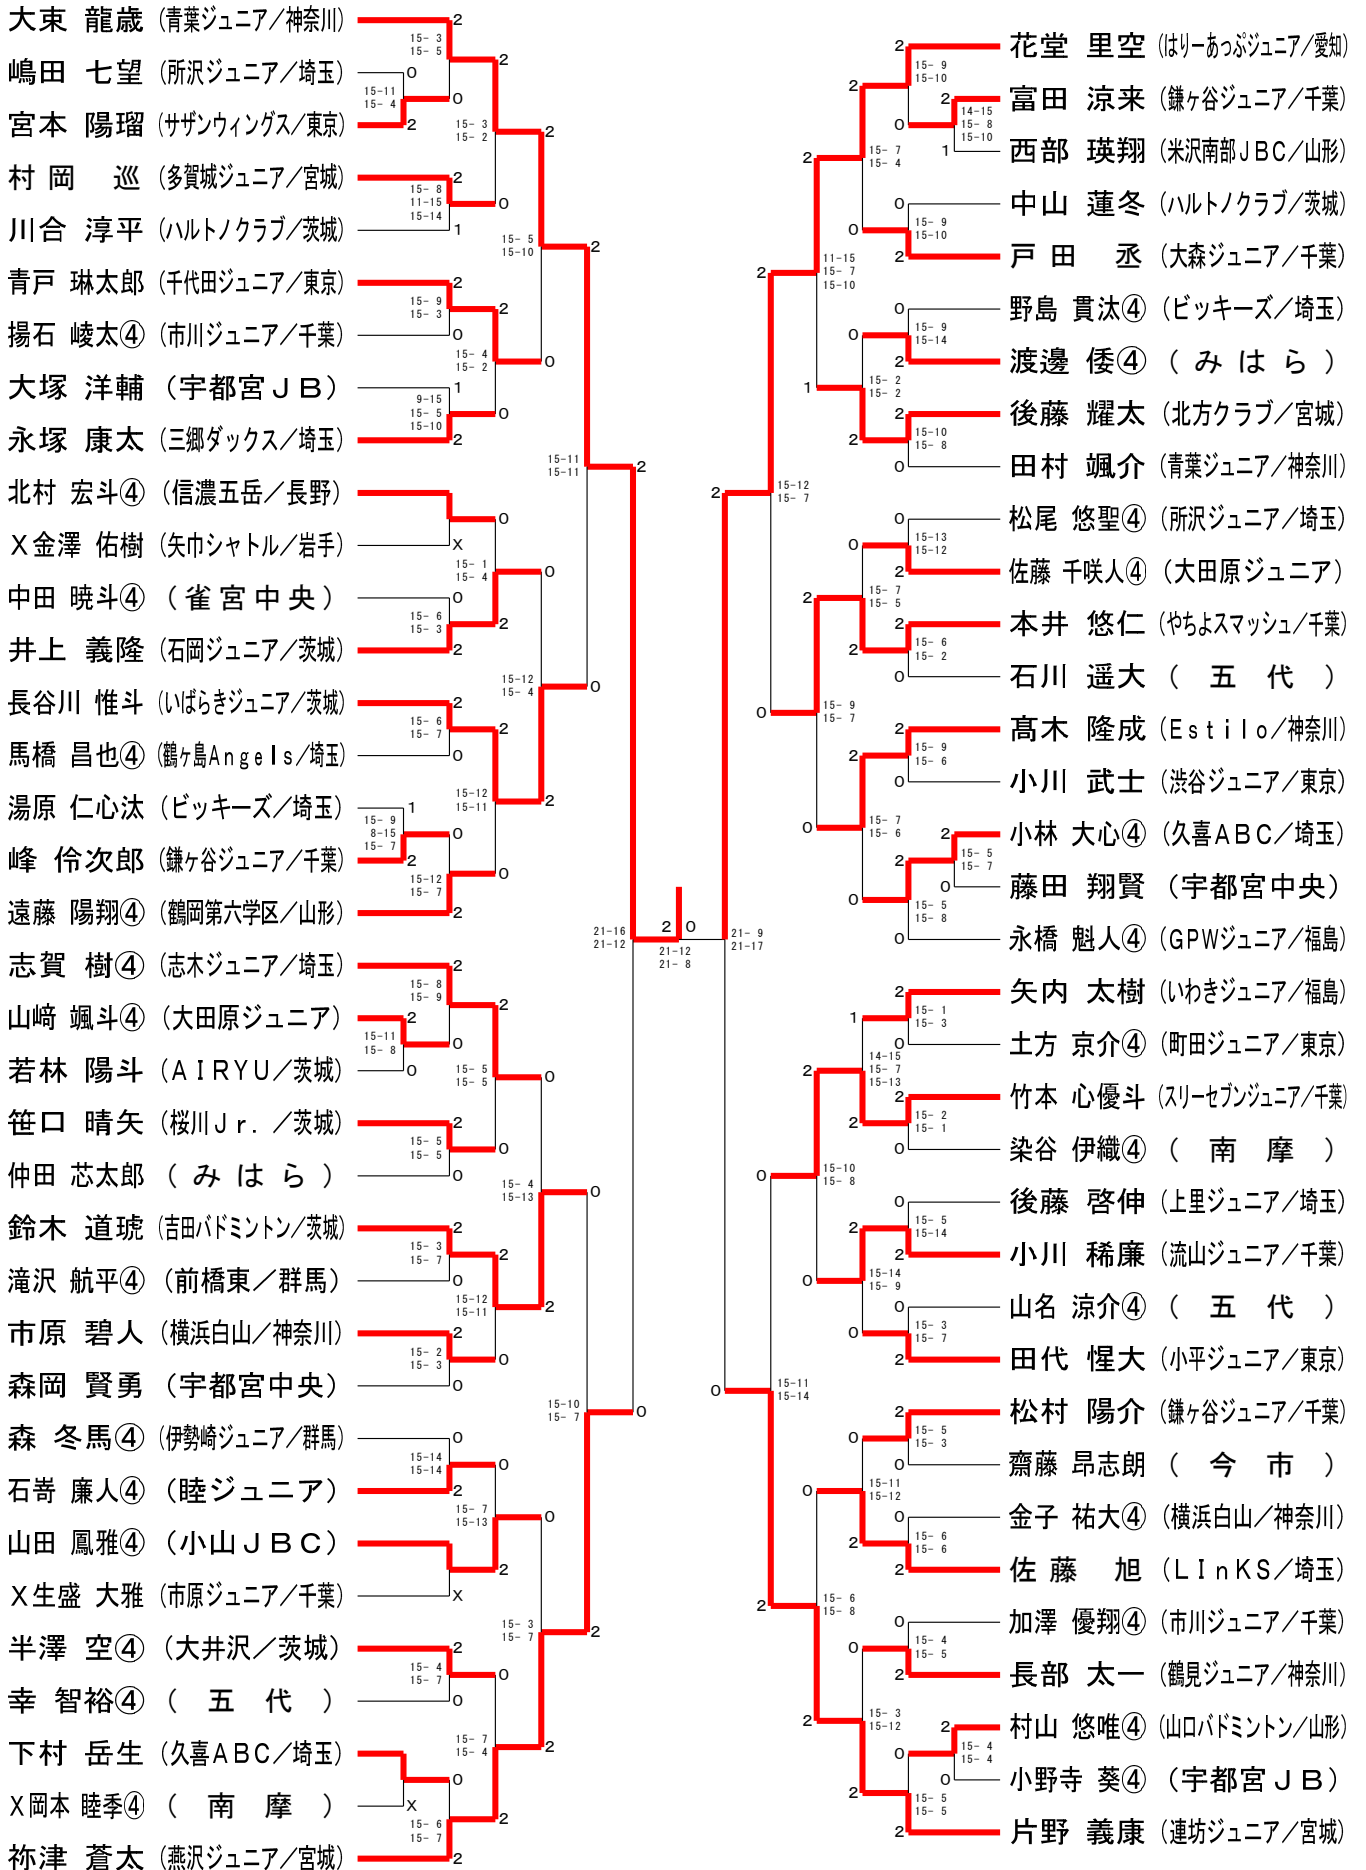

男子Aクラス (MA)

男子Bクラス (MB) - 1

男子Bクラス (MB) - 2

男子Cクラス (MC)

男子Dクラス (MD)

女子Aクラス (WA)

女子Bクラス (WB) - 1

女子Bクラス (WB) - 2

女子Cクラス (WC)

女子Dクラス (WD)