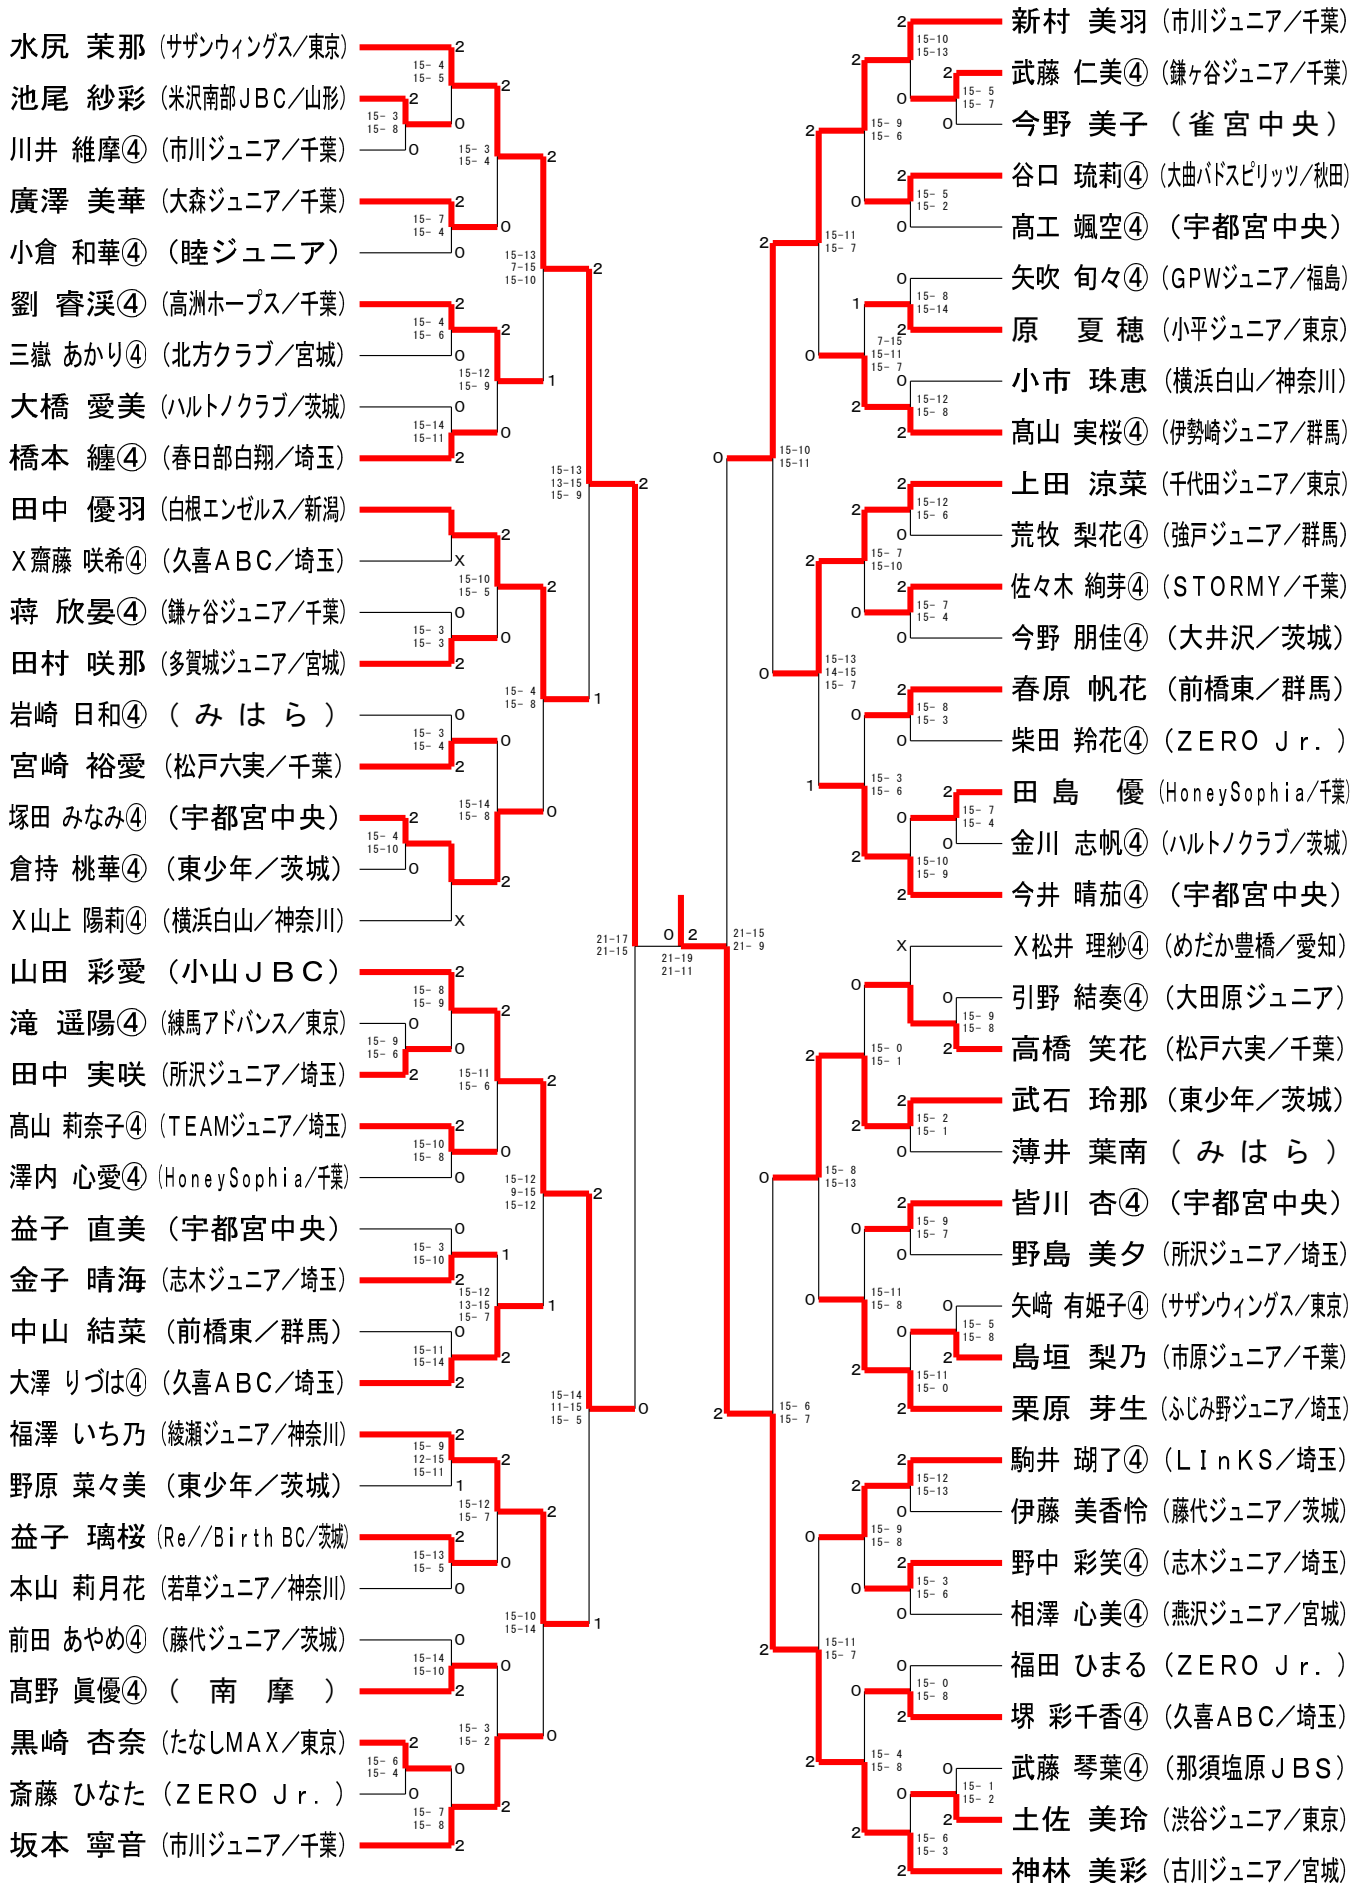

男子Aクラス (MA)

男子Bクラス (MB) - 1

男子Bクラス (MB) - 2

男子Cクラス (MC)

男子Dクラス (MD)

女子Aクラス (WA)

女子Bクラス (WB) - 1

女子Bクラス (WB) - 2

女子Cクラス (WC)

女子Dクラス (WD)