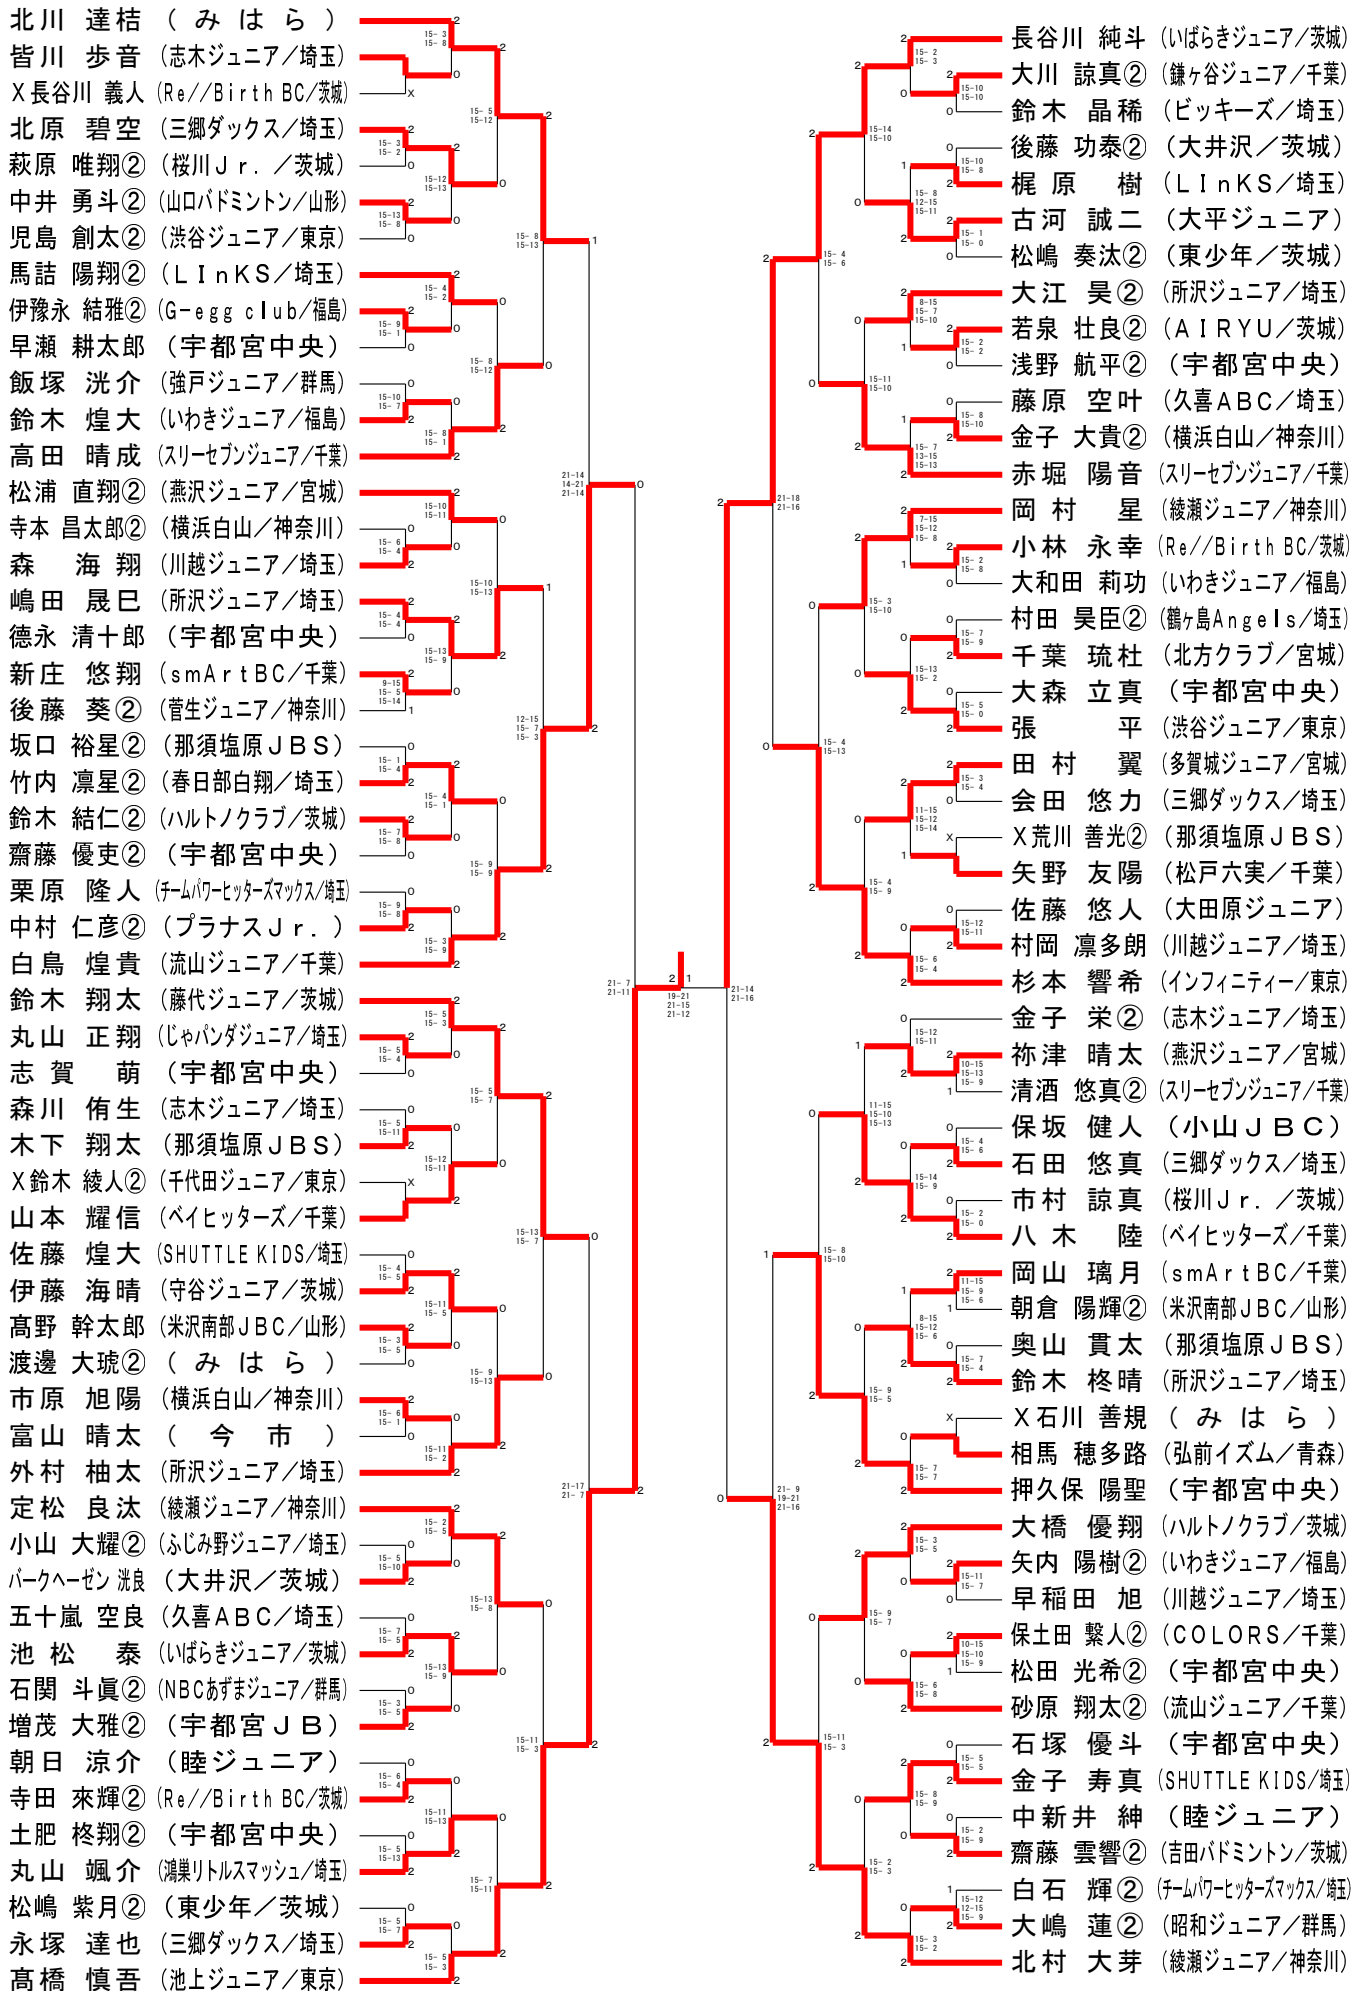

男子Aクラス (MA)

男子Bクラス (MB) - 1

男子Bクラス (MB) - 2

男子Cクラス (MC)

男子Dクラス (MD)

女子Aクラス (WA)

女子Bクラス (WB) - 1

女子Bクラス (WB) - 2

女子Cクラス (WC)

女子Dクラス (WD)