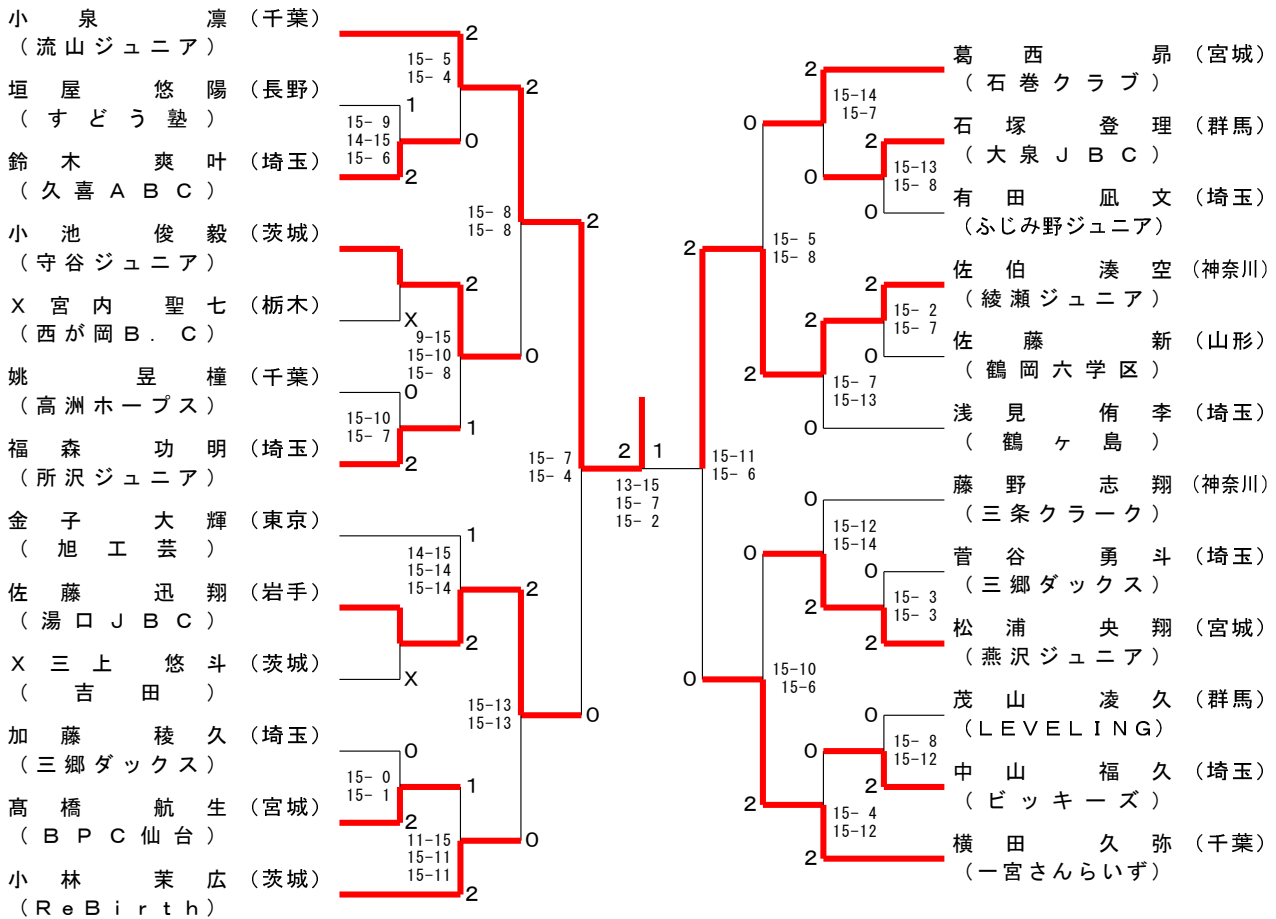

男子Dクラス (BD)