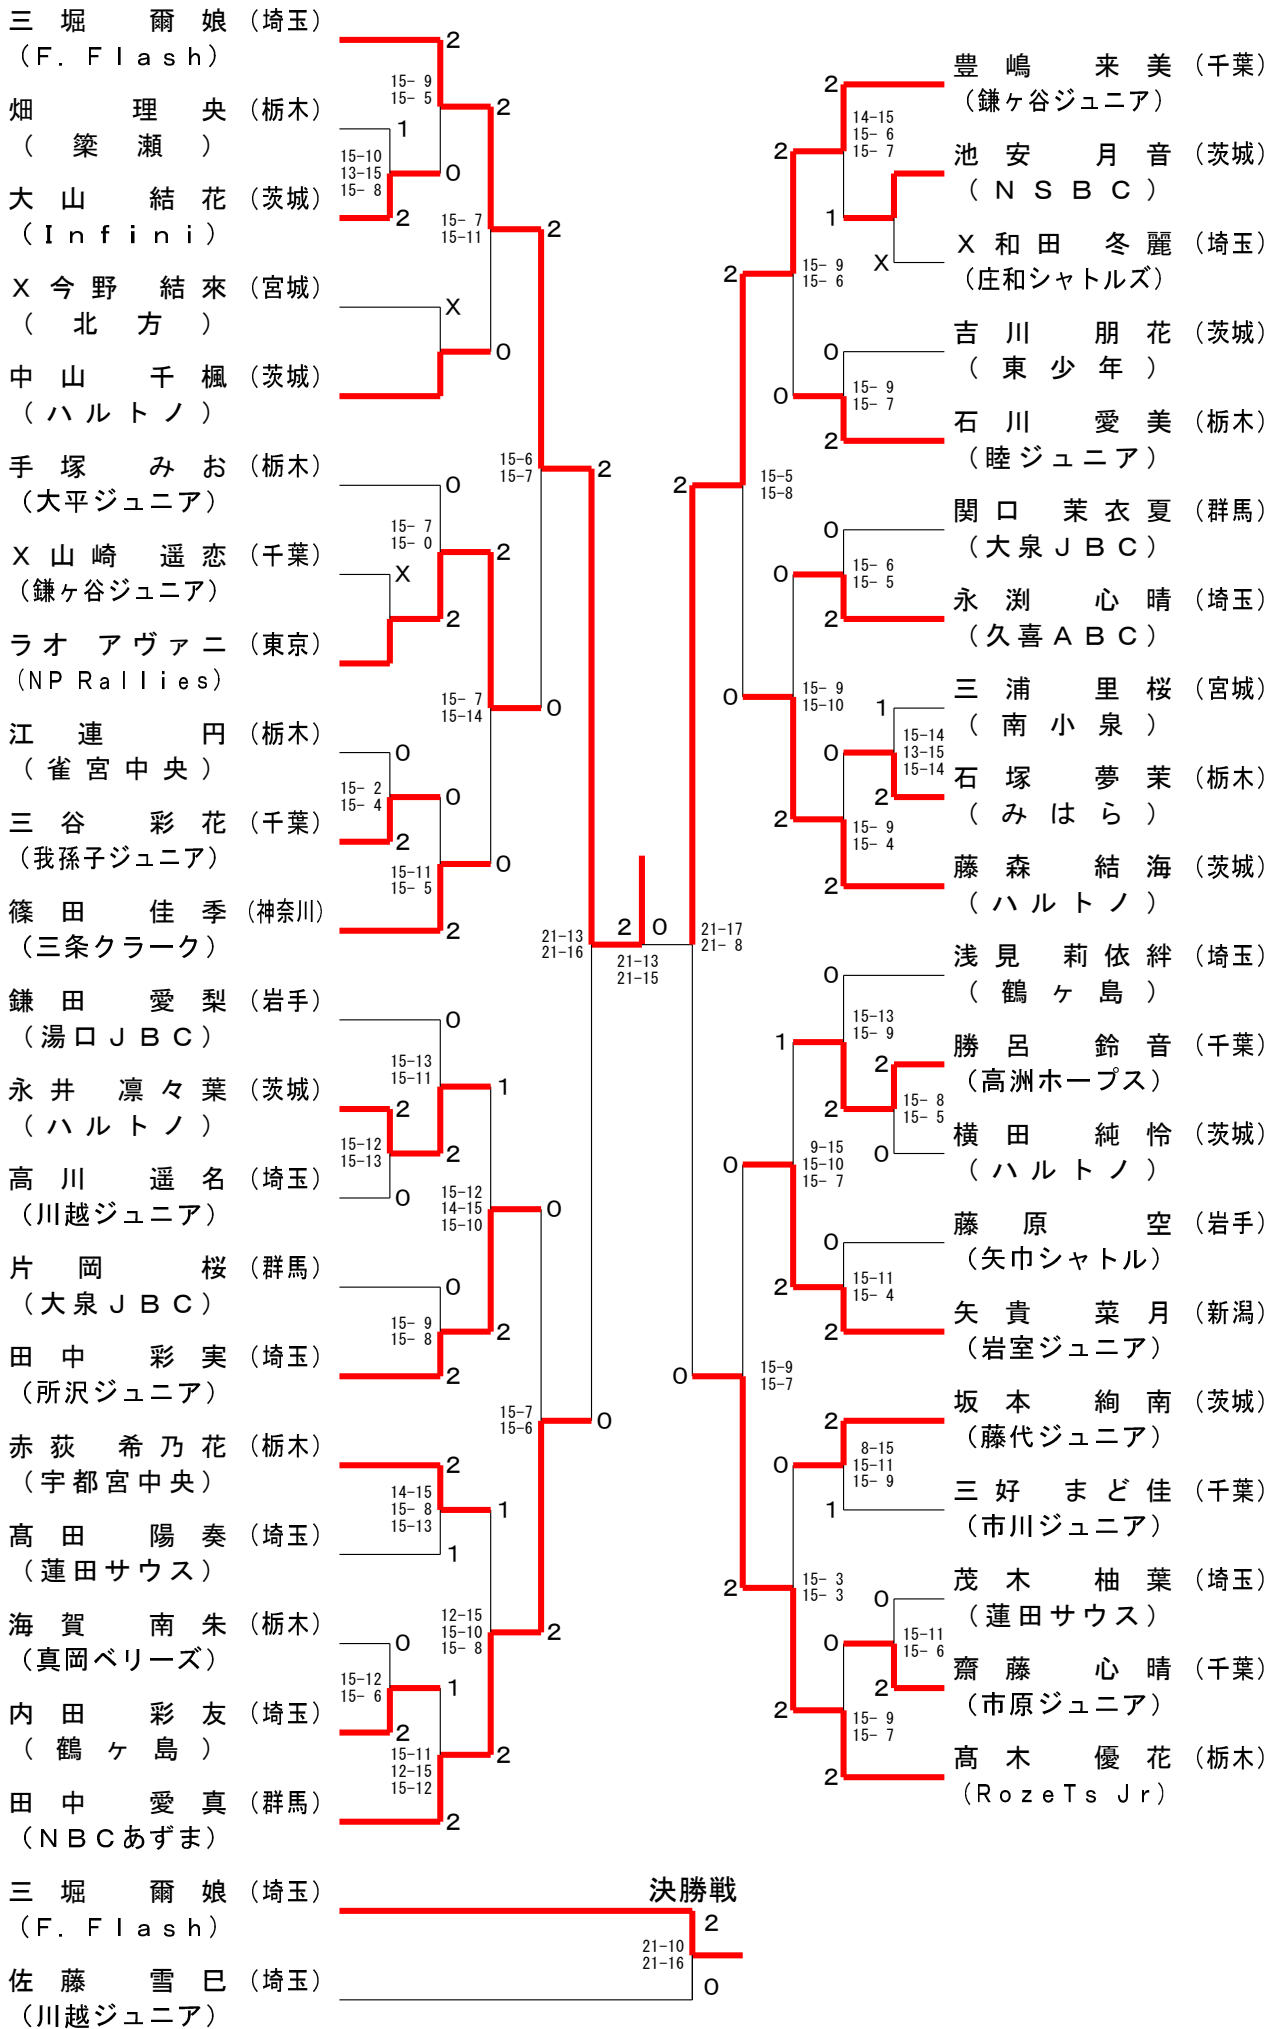

女子Aクラス (GA) - 1 / 2

女子Aクラス (GA) - 2 / 2

長尾 柚希 (愛知) (フォルトウーナ)	2	2	田上 和 (茨城) (いばらきジュニア)	2
山村 瑛 (千葉) (市川ジュニア)	0	2	亀ヶ森 楓 (岩手) (矢巾シャトル)	0
小谷野 琉依 (栃木) (毛野南)	0	0	久次米 香穂 (群馬) (大泉JBC)	1
戸崎 寧音 (栃木) (真岡ペリーズ)	2	2	植竹 絢香 (東京) (練馬アドバンス)	0
今井 春菜 (千葉) (船橋ジュニア)	0	0	森田 苺夏 (埼玉) (久喜ABC)	2
工藤 美来 (千葉) (ハニーソフィア)	2	2	石川 美那 (茨城) (ハルトノ)	1
山田 彩 (埼玉) (庄和シャトルズ)	2	0	青柳 莉世 (栃木) (真岡ペリーズ)	2
石島 あかり (栃木) (睦ジュニア)	1	0	世古 千紘 (千葉) (鎌ヶ谷ジュニア)	0
井出 つづ希 (千葉) (バイヒッターズ)	0	0	鈴木 あおい (栃木) (築瀬)	2
江端 逢 (埼玉) (シャトルキッズ)	1	2	岡 詩織 (埼玉) (鶴ヶ島)	0
松澤 怜愛 (群馬) (大泉JBC)	2	1	八木 遥果 (群馬) (邑楽町ジュニア)	2
佐々木 梨夏 (岩手) (矢巾シャトル)	2	2	太田 理心 (埼玉) (蓮田サウス)	0
加藤 柚葉 (埼玉) (川越ジュニア)	0	0	中泉 菜都芽 (千葉) (市原ジュニア)	2
X 青木 唯真 (神奈川) (三条クラーク)	X	1	小野 陽愛 (千葉) (高洲ホープス)	0
小山 蘭寿 (茨城) (NSBC)	0	0	笹川 茉莉 (埼玉) (Bediff)	2
久保 ひかり (千葉) (鎌ヶ谷ジュニア)	2	0	浅野 凜 (神奈川) (三条クラーク)	2
石田 菜々佳 (埼玉) (蓮田サウス)	1	0	信太 伽蓮 (岩手) (湯口JBC)	0
藤平 美桜 (栃木) (宇都宮中央)	2	0	猪野 杏莉 (茨城) (あけチャレ)	2
五十嵐 杏珠 (宮城) (田子ジュニア)	2	2	X 野村 彩衣 (千葉) (野田中根)	2
會澤 羽夏 (栃木) (築瀬)	0	0	山下 璃咲 (茨城) (ハルトノ)	0
井坂 悠愛 (茨城) (ハルトノ)	2	2	佐藤 雪巳 (埼玉) (川越ジュニア)	2