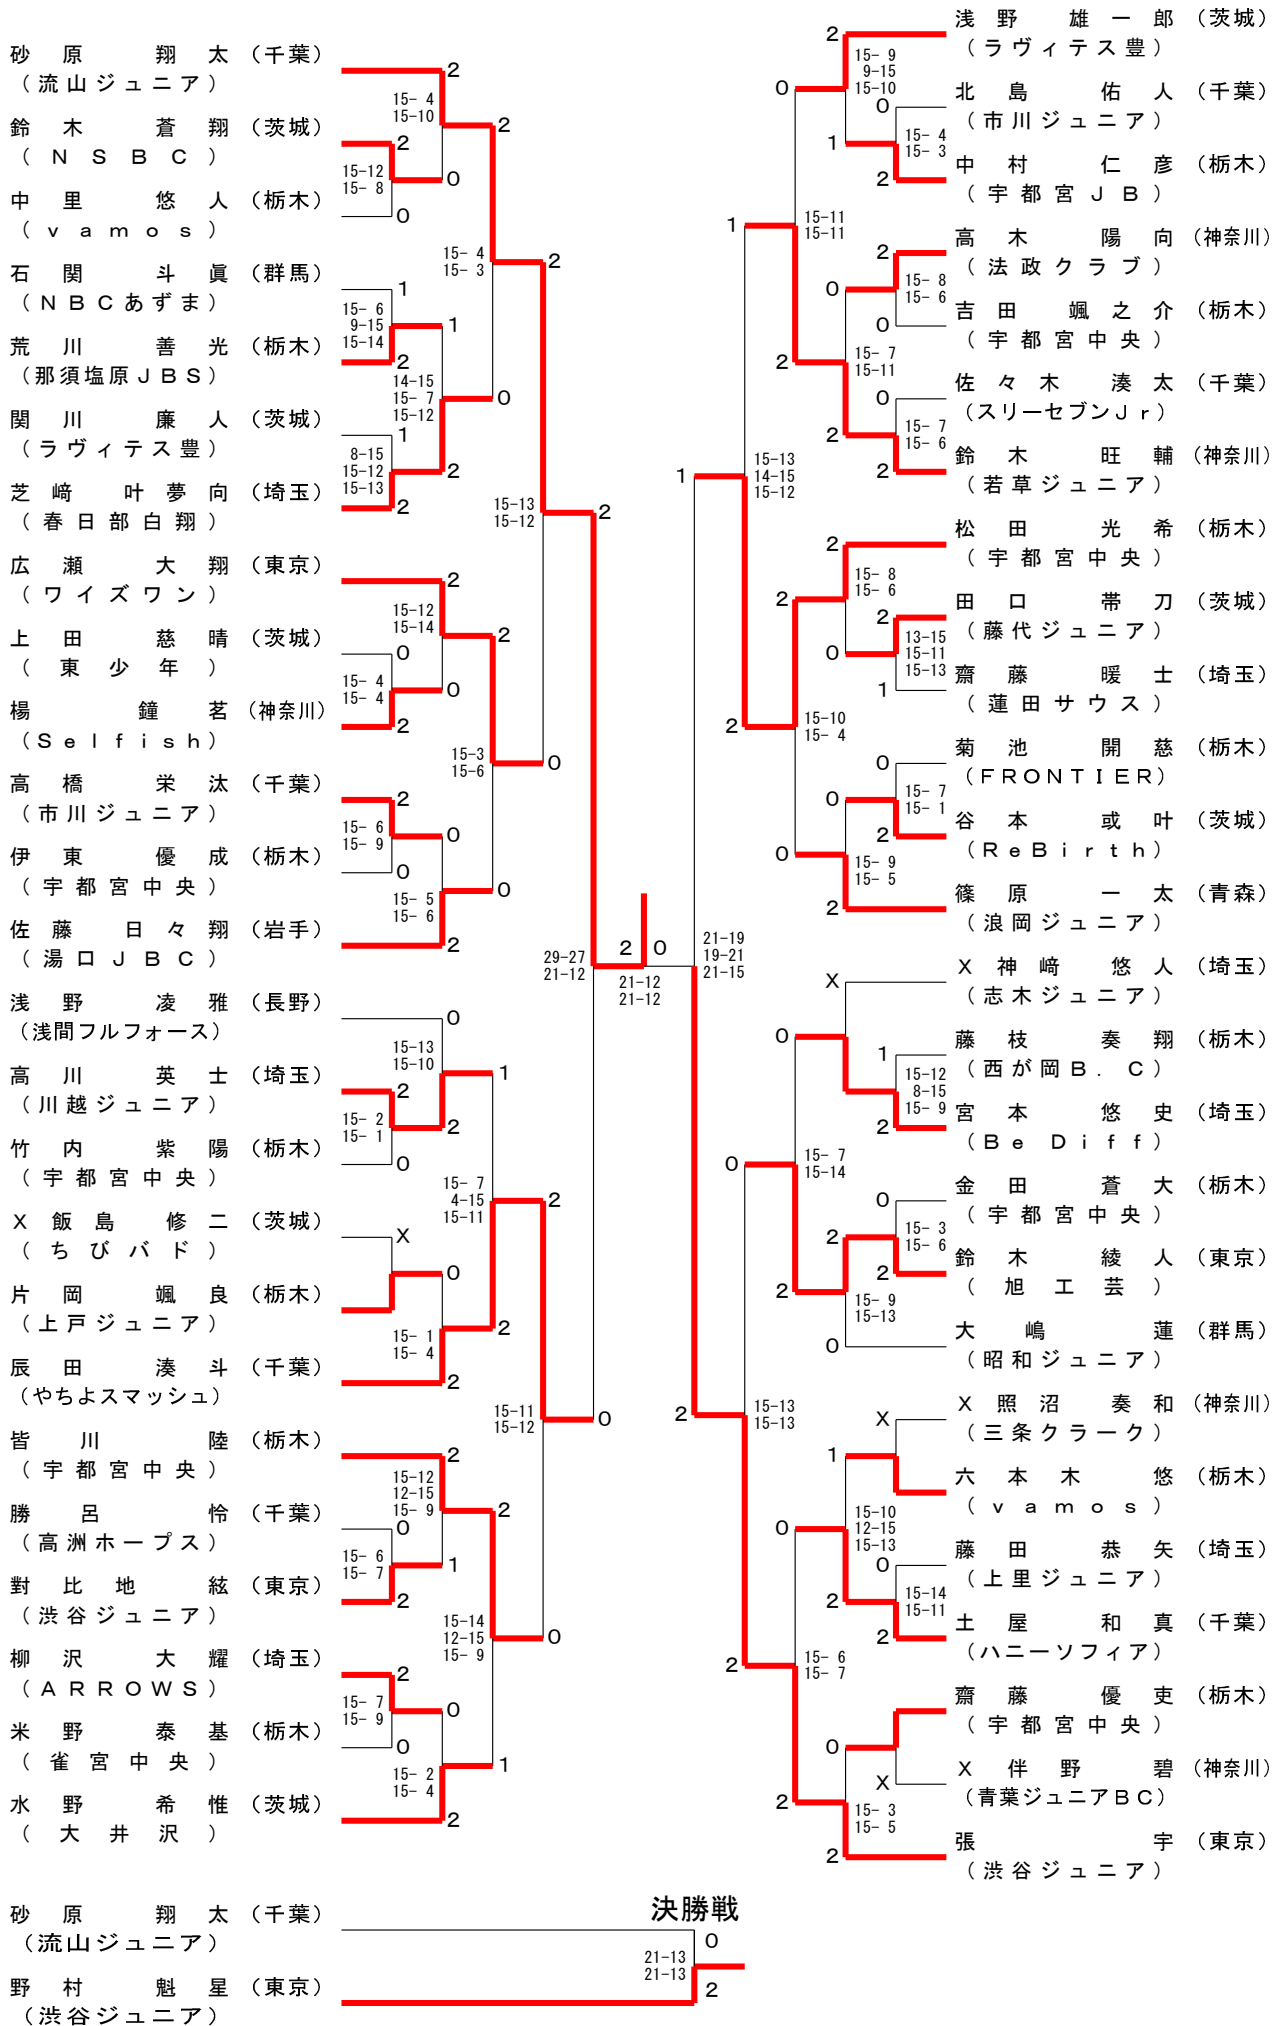

男子Aクラス (BA)

男子Bクラス (BB) - 1 / 2

男子Bクラス (BB) - 2 / 2

松浦直翔 (宮城) (燕沢ジュニア)	2	15-4 15-7	2	15-2 15-4	佐藤絆例 (神奈川) (Selfish)
大津克瑛 (千葉) (やちよスマッシュ)	2	15-11 15-12	0	0	小谷全 (栃木) (宇都宮中央)
小林大悟 (栃木) (宇都宮中央)	0	15-10 15-7	2	15-3 15-3	増田啓人 (群馬) (NBCあずま)
X原秀也 (埼玉) (TEAMジュニア)	X	15-13 15-8	0	15-13 13-15 15-14	矢部新汰 (栃木) (みはら)
反町維吹 (茨城) (ラヴィテス豊)	2	15-8 15-12	0	15-2 15-3	石川聖 (千葉) (やちよスマッシュ)
宮田大和 (神奈川) (ヴァンクール)	2	15-10 14-15 15-12	2	15-6 15-11	坂口裕星 (栃木) (那須塩原JBS)
影井怜皇 (栃木) (SBC)	0	15-14 15-11	0	15-14 15-9	森田凉央 (埼玉) (鶴ヶ島)
増茂大雅 (栃木) (宇都宮JB)	2	15-9 12-15 15-13	2	15-11 15-9	遠藤貴裕 (千葉) (流山ジュニア)
菊池桜太 (岩手) (湯口JBC)	1	15-9 15-13	1	14-15 15-7 15-11	田崎雄翔 (茨城) (小美玉ジュニア)
三瓶陽翔 (東京) (渋谷ジュニア)	2	15-7 15-4	0	15-8 15-8	土肥柊翔 (栃木) (vamos)
小林勇翔 (埼玉) (シャトルキッズ)	0	15-8 15-7	2	15-6 15-12	宮頼毅 (茨城) (東少年)
小野瀬光 (栃木) (宇都宮中央)	2	21-19 16-21 22-20	0	15-13 15-2	鈴木庵史 (栃木) (宇都宮中央)
金子颯汰 (千葉) (スリーセブンJr)	2	21-8 21-11	2	21-11 21-9	竹内凜星 (東京) (ワイズワン)
金子大貴 (神奈川) (青葉ジュニアBC)	2	15-1 15-5	2	15-10 15-11	新井雄陽 (群馬) (前橋東)
吉田陽奈汰 (栃木) (西が岡B.C)	0	15-7 15-5	0	15-3 15-3	赤羽奏哉 (栃木) (宇都宮中央)
X小山大耀 (神奈川) (Selfish)	X	13-15 15-11 15-12	0	15-14 15-12	葛西零 (宮城) (石巻クラブ)
若泉壮良 (茨城) (藤代ジュニア)	2	15-10 15-13	2	15-10 13-15 15-8	細谷元尊 (茨城) (ラヴィテス豊)
垣内雅貴 (栃木) (上戸ジュニア)	1	15-6 15-9	1	10-15 15-2 15-10	茂山蒼空 (群馬) (LEVELING)
町田樹優 (群馬) (atom)	2	15-3 15-5	2	15-3 15-5	榎本賢太 (東京) (サザンウイングス)
安川陽翔 (千葉) (市川ジュニア)	2	15-6 15-13	0	15-6 15-7	川井照真 (千葉) (市川ジュニア)
中村旭冴 (岩手) (矢巾シャトル)	0	15-5 15-8	0	15-4 15-14	田中奏多 (茨城) (大井沢)
石田芹和 (栃木) (雀宮中央)	0	15-4 15-5	2	15-8 15-5	前原歩夢 (栃木) (清原JBC)
X原田悠世 (茨城) (いばらきジュニア)	X	15-8 15-5	0	15-4 15-8	定直陽太 (神奈川) (荏田西ジュニア)
市原尊 (栃木) (宇都宮中央)	0	15-1 15-7	2	15-4 15-1	石川仁心 (埼玉) (ビッキーズ)
増淵海士 (埼玉) (春日部白翔)	2	15-12 15-13	0	15-12 15-13	浅野航平 (栃木) (宇都宮中央)
金子栄 (埼玉) (志木ジュニア)	2		2		野村魁星 (東京) (渋谷ジュニア)