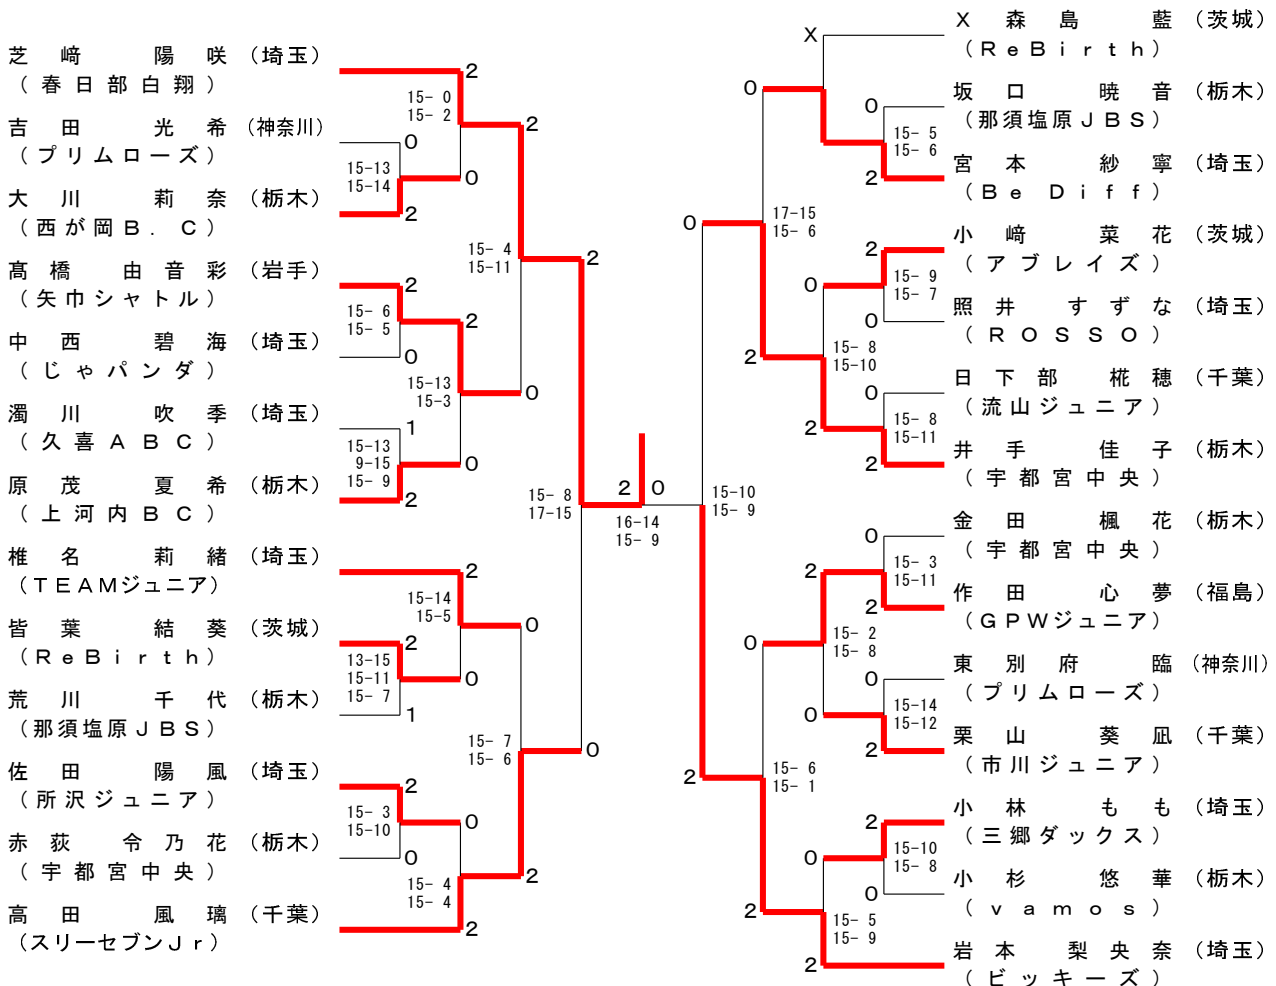

女子Dクラス (GD)