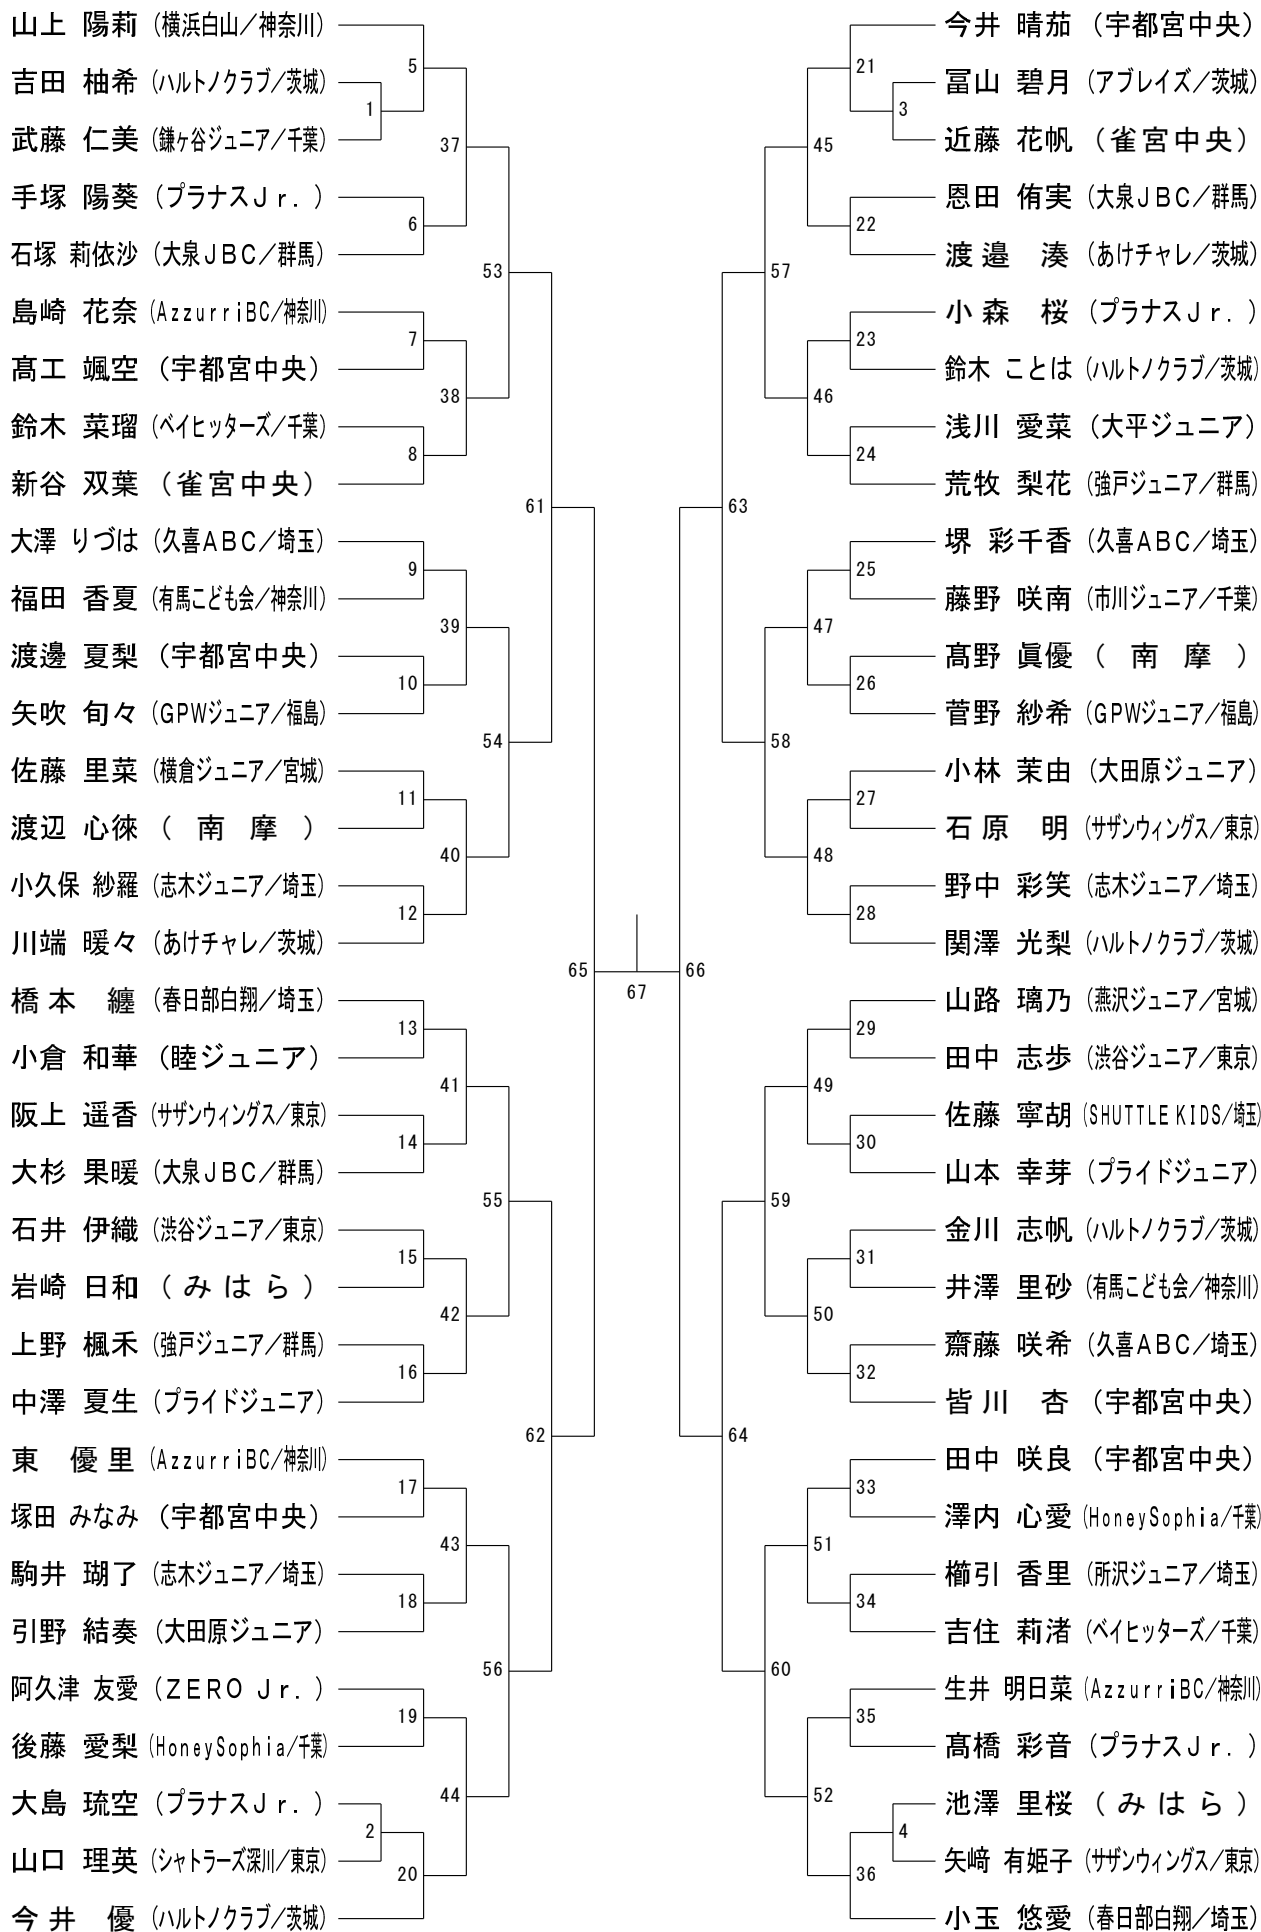

男子Aクラス (MA)

男子Bクラス (MB)

男子Cクラス (MC)

女子Aクラス (WA)

女子Bクラス (WB)

女子Cクラス (WC)