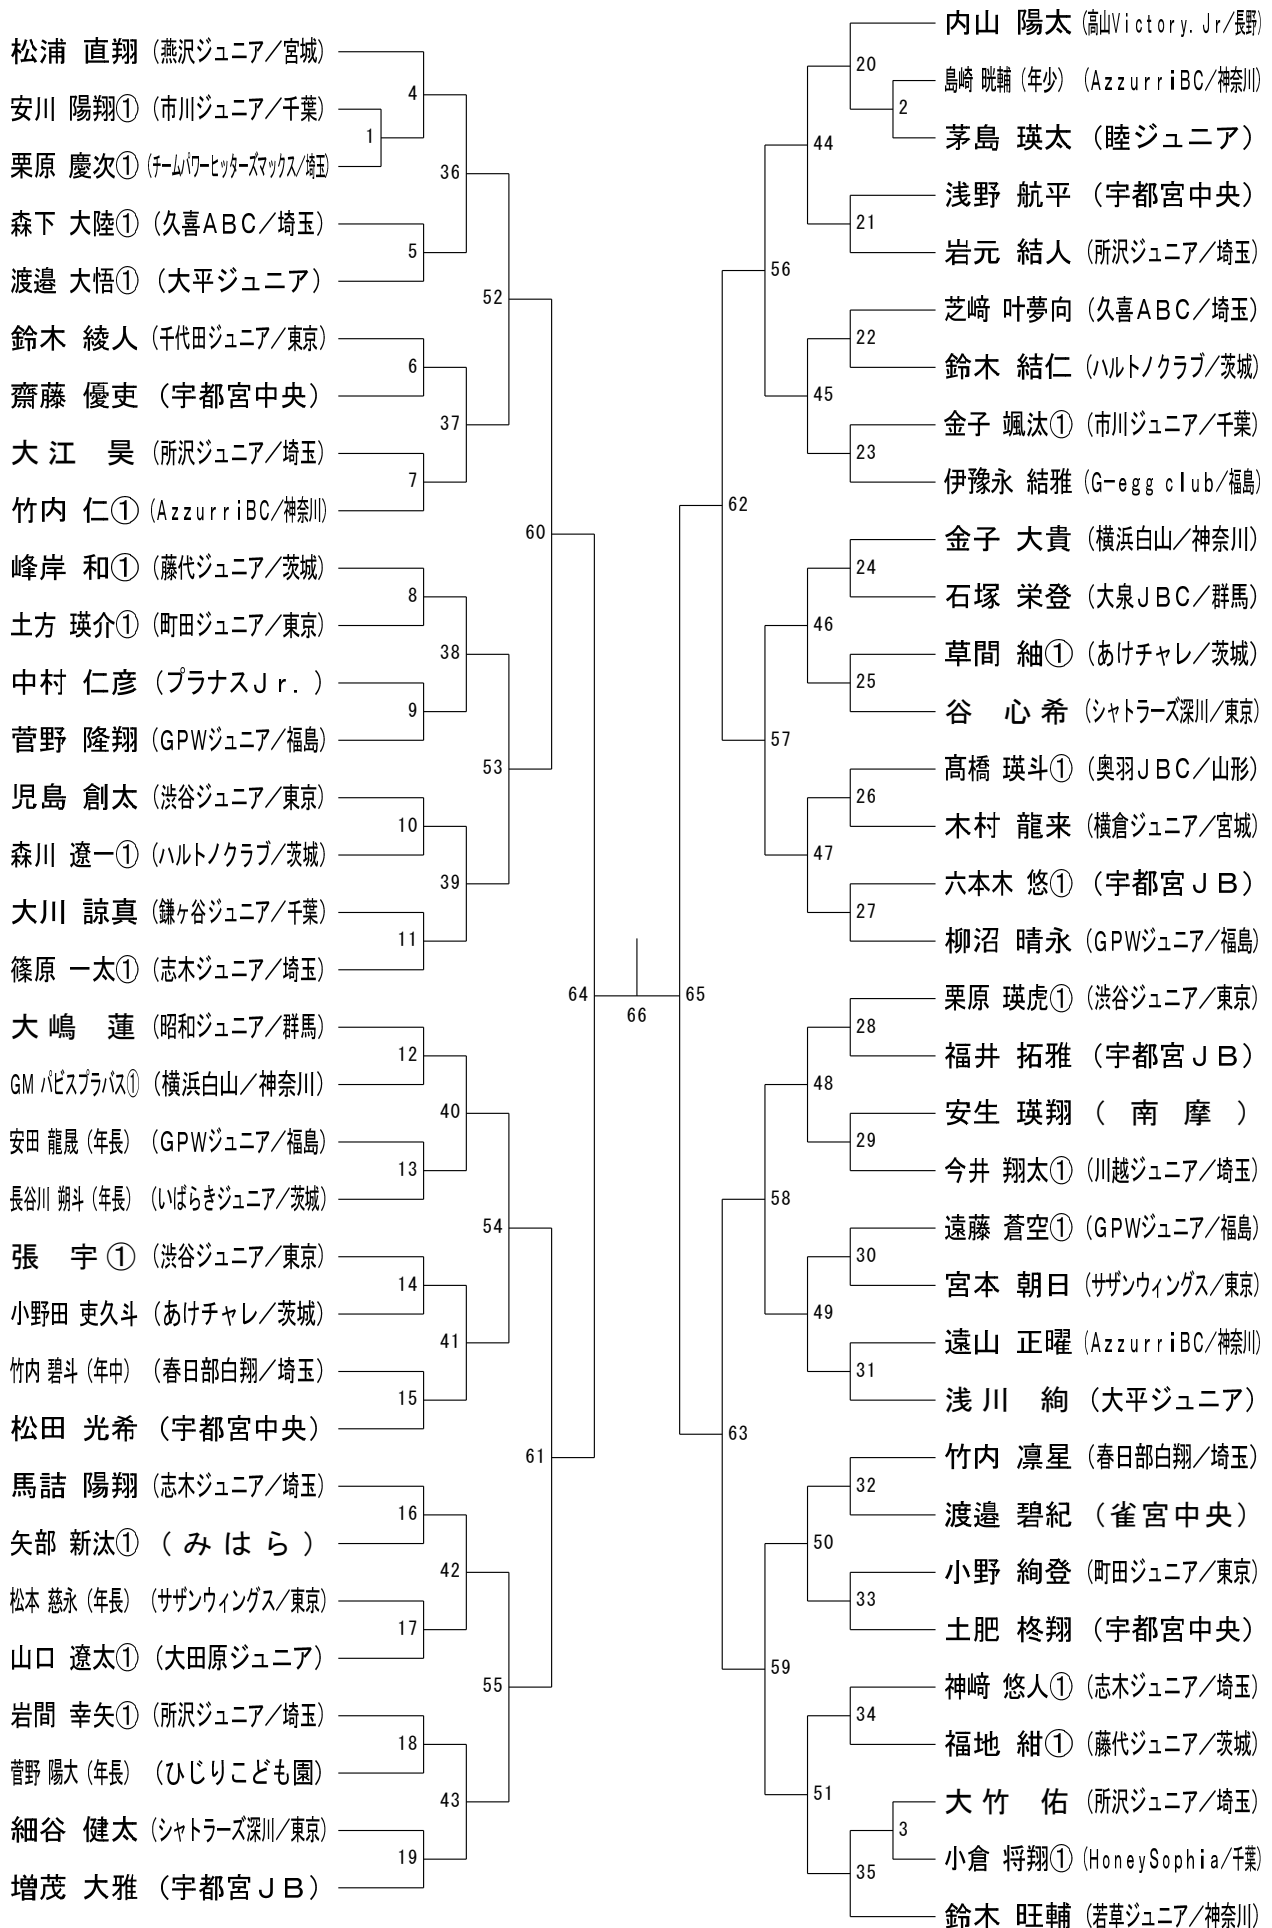

男子Aクラス (MA)

男子Bクラス (MB)

男子Cクラス (MC)

女子Aクラス (WA)

女子Bクラス (WB)

女子Cクラス (WC)