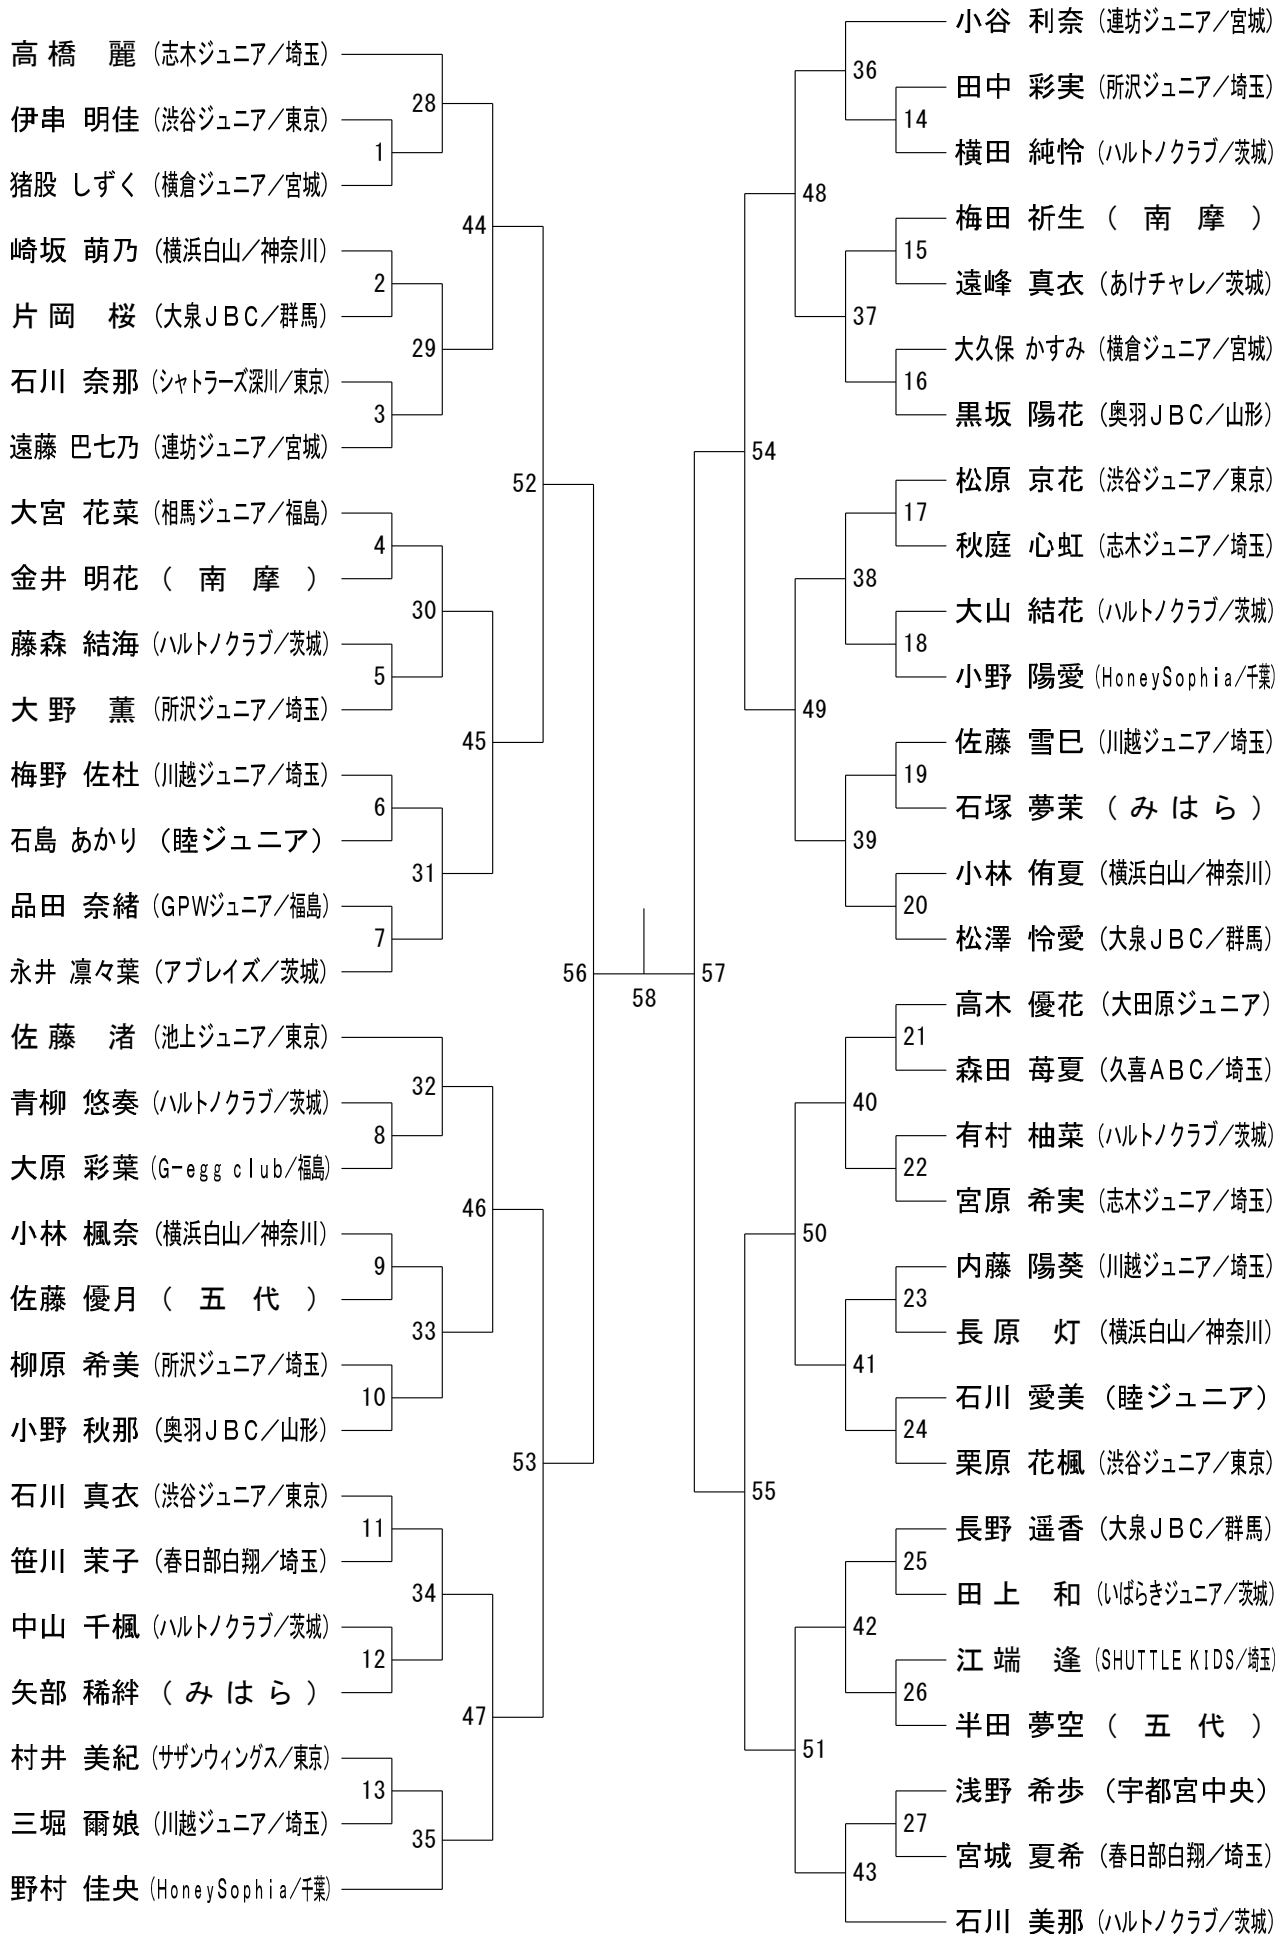

男子Aクラス (MA)

男子Bクラス (MB)

男子Cクラス (MC)

女子Aクラス (WA)

女子Bクラス (WB)

女子Cクラス (WC)