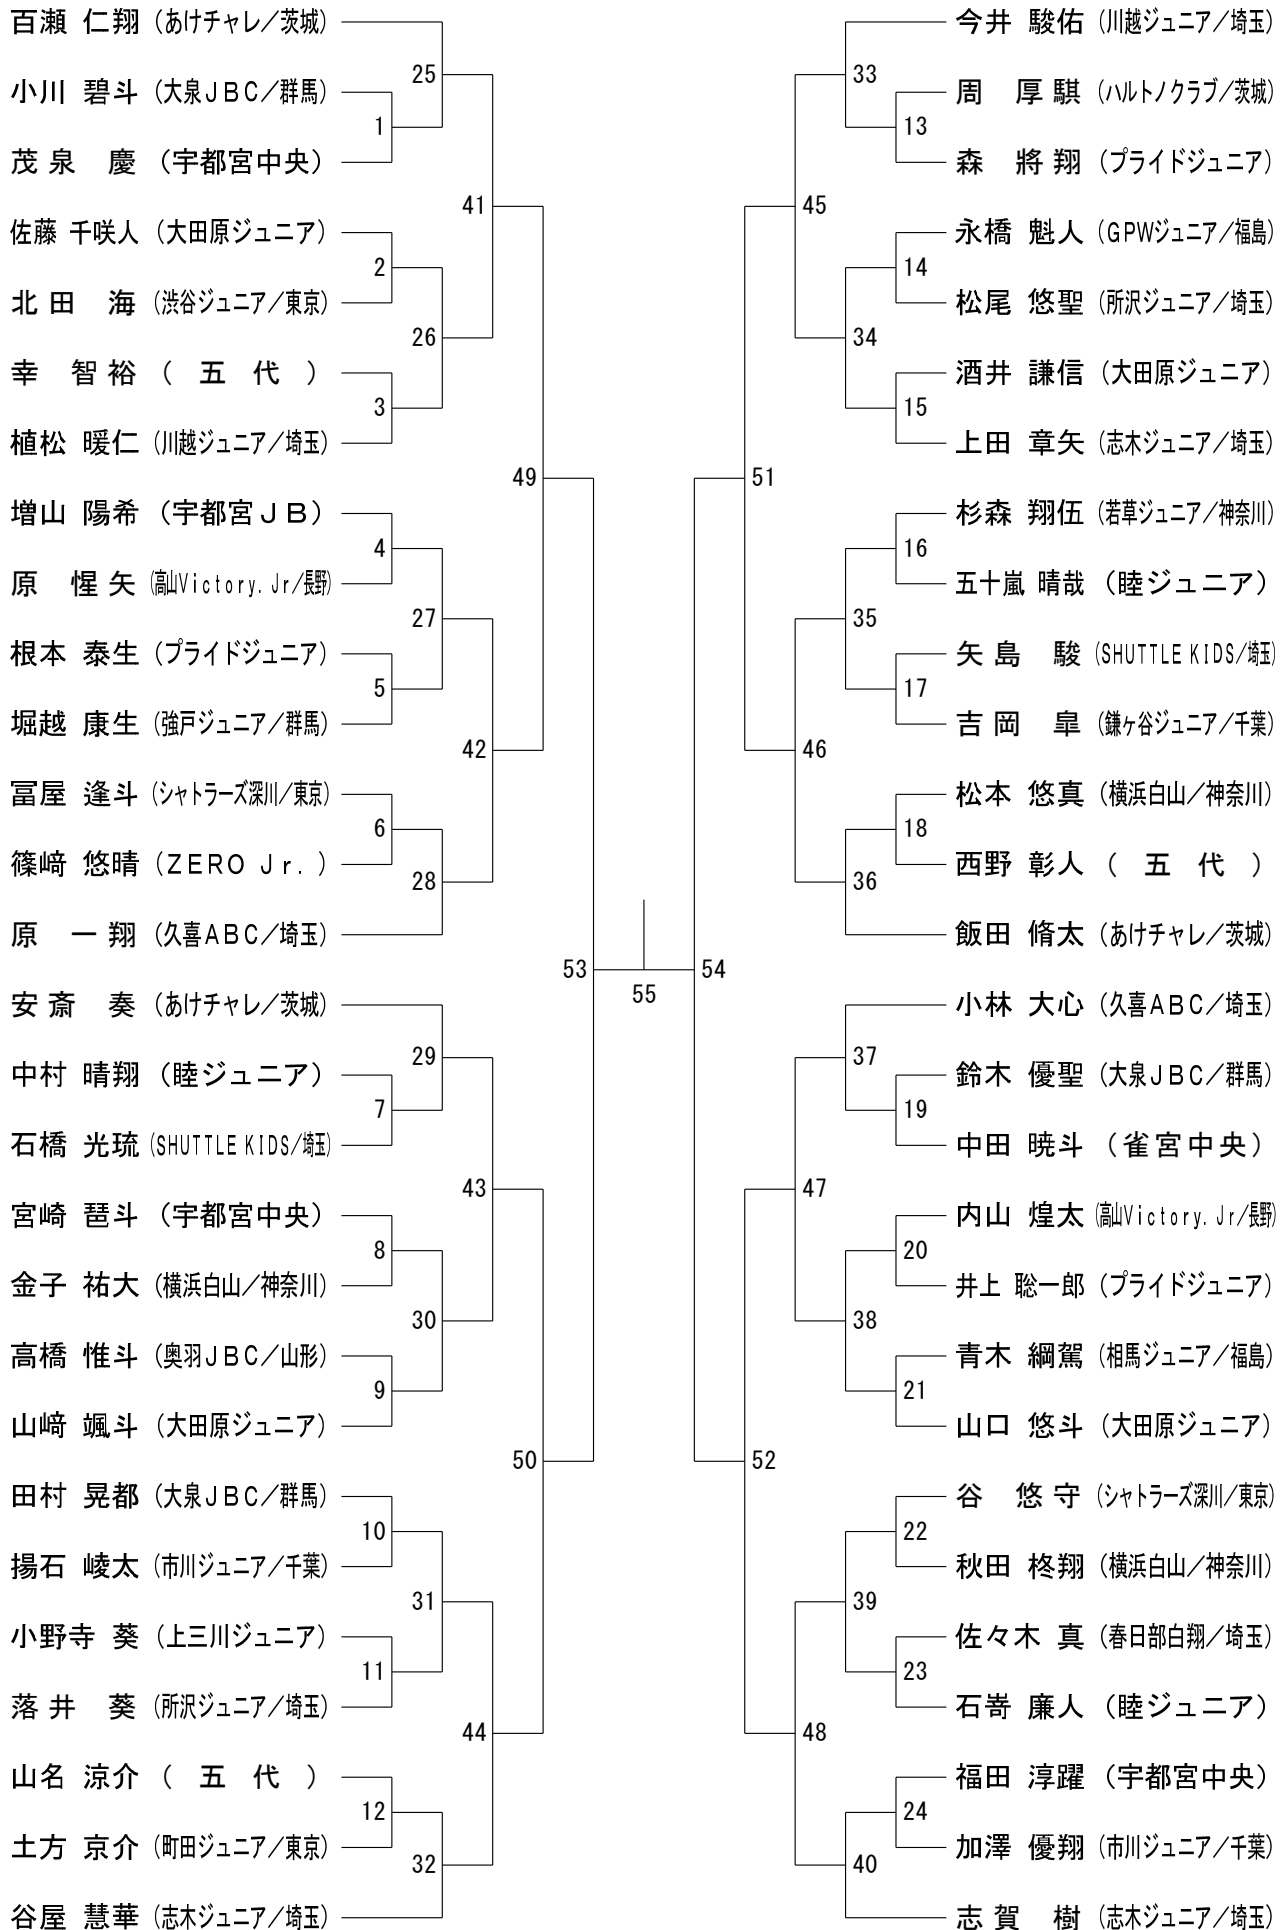

男子Aクラス (MA)

男子Bクラス (MB)

男子Cクラス (MC)

女子Aクラス (WA)

女子Bクラス (WB)

女子Cクラス (WC)