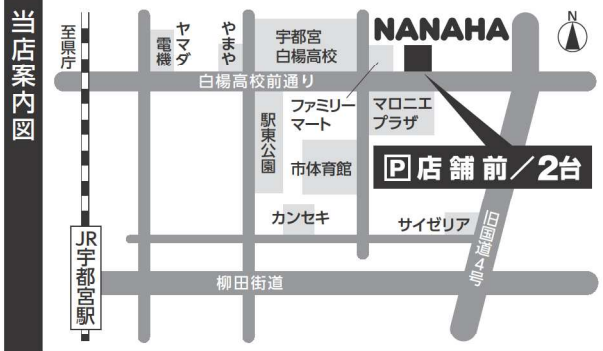

NANAHA
オンラインストア

新商品から定番商品まで、
納得価格で取り揃えております!

LINE@ 登録はコチラ

新商品の入荷情報やセール情報、
営業時間の変更などをお知らせ!

右のQRコード、または「友達追加」
から「ID検索」で追加してください! ID: @kxm2574u

Instagram

インスタグラムも更新中!
ぜひフォローしてください!

ID: badmintonshop_nanaha

NANAHAはあなたの『もっとうまくなりたい!』をサポートしたい...