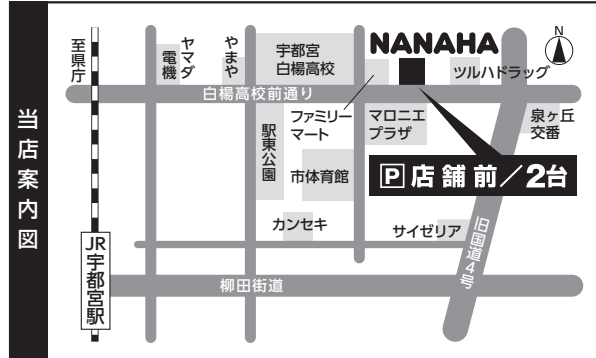

NANAHAはあなたの『もっとうまくなりたい!』をサポートしたい・・・

★ガット張り満足度“栃木No.1”を目指します!!★