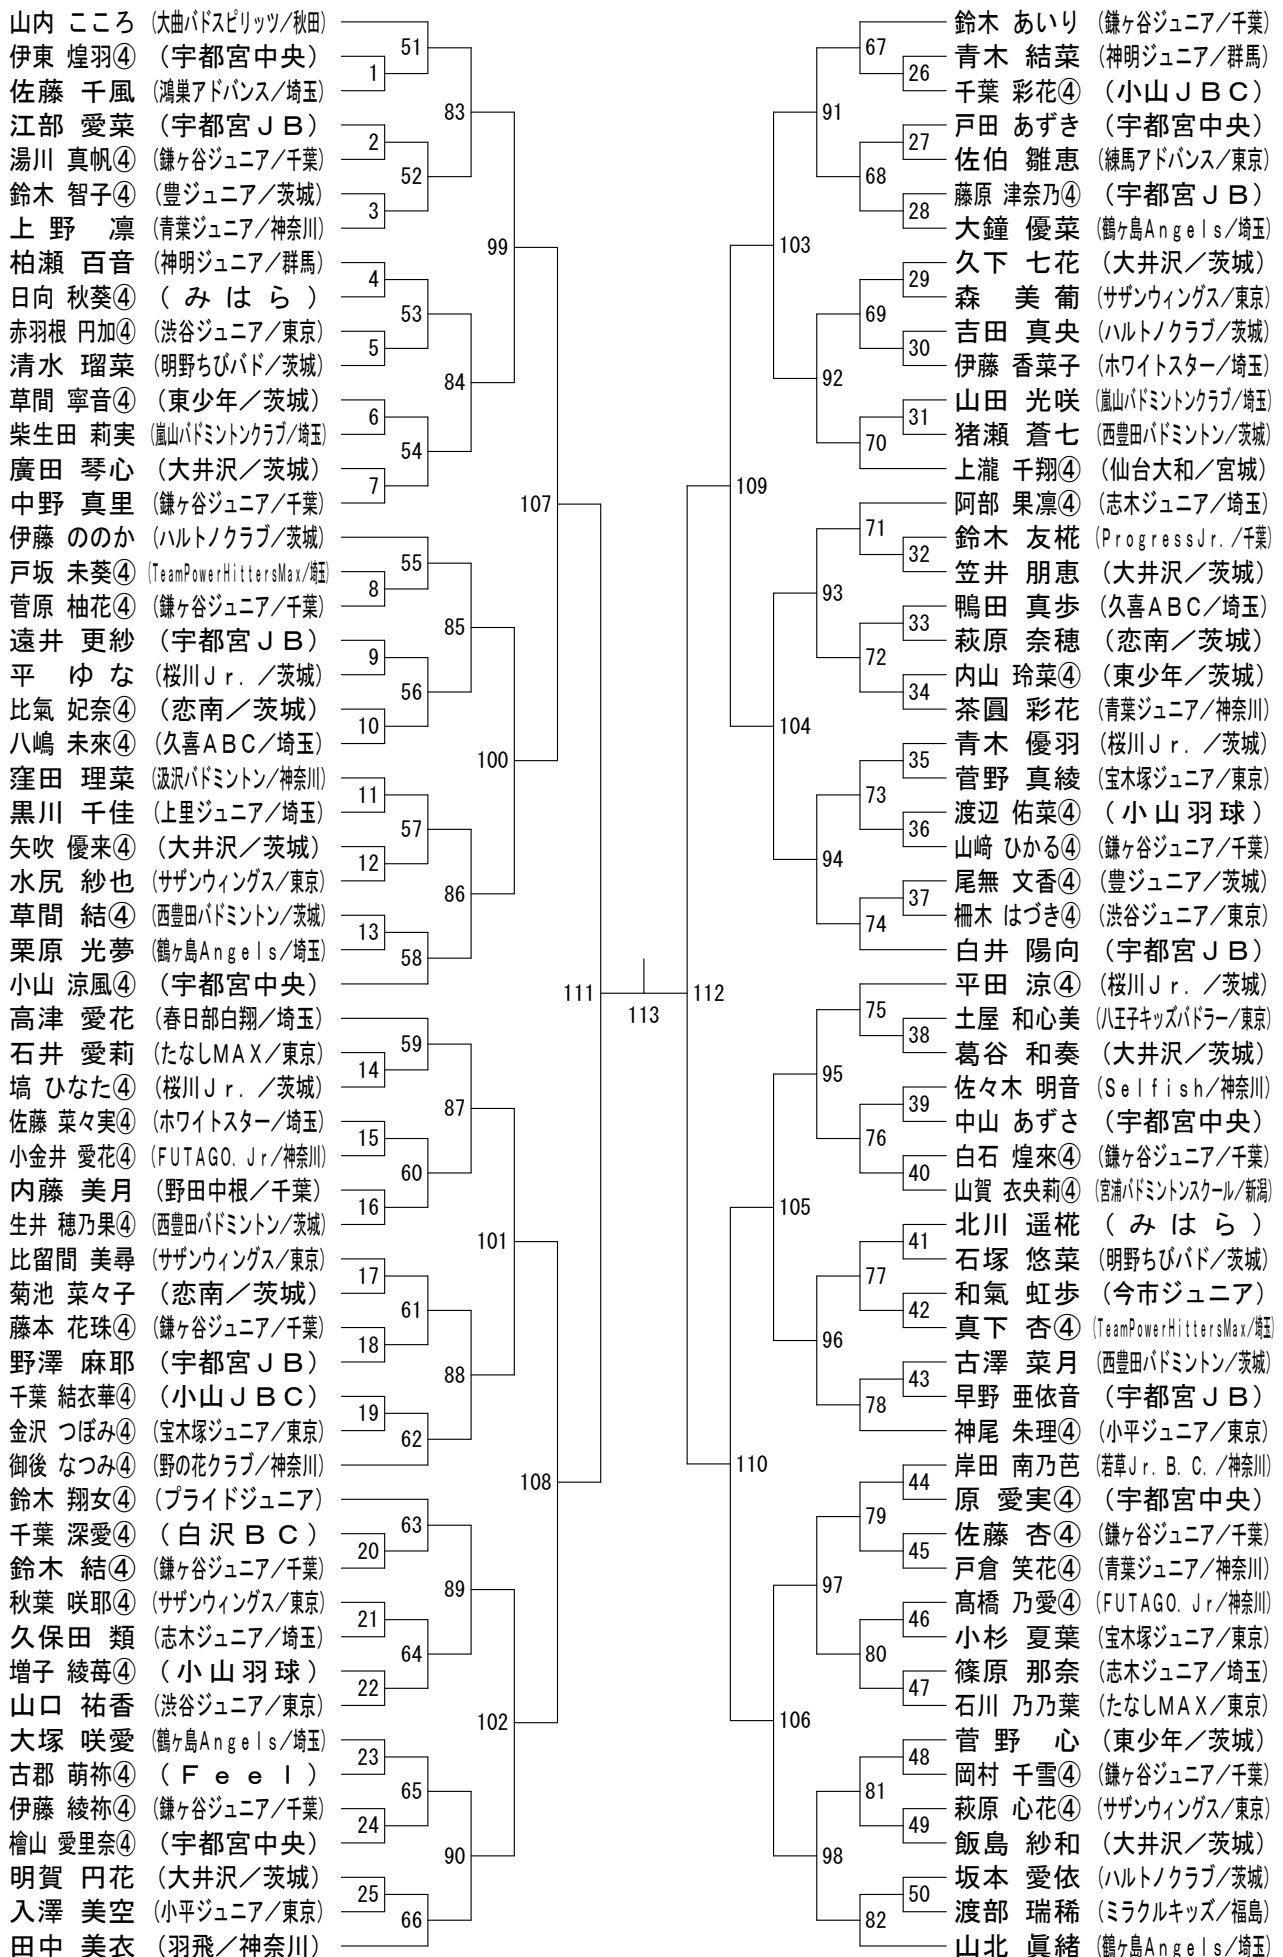

男子Aクラス (MA)

男子Bクラス (MB)

男子Cクラス (MC)

男子Dクラス (MD)

女子Aクラス (WA)

女子Bクラス (WB)

女子Cクラス (WC)

第11回マロニエオープン

平成30年3月3日 真岡市総合体育館・武道体育館

女子Dクラス (WD)