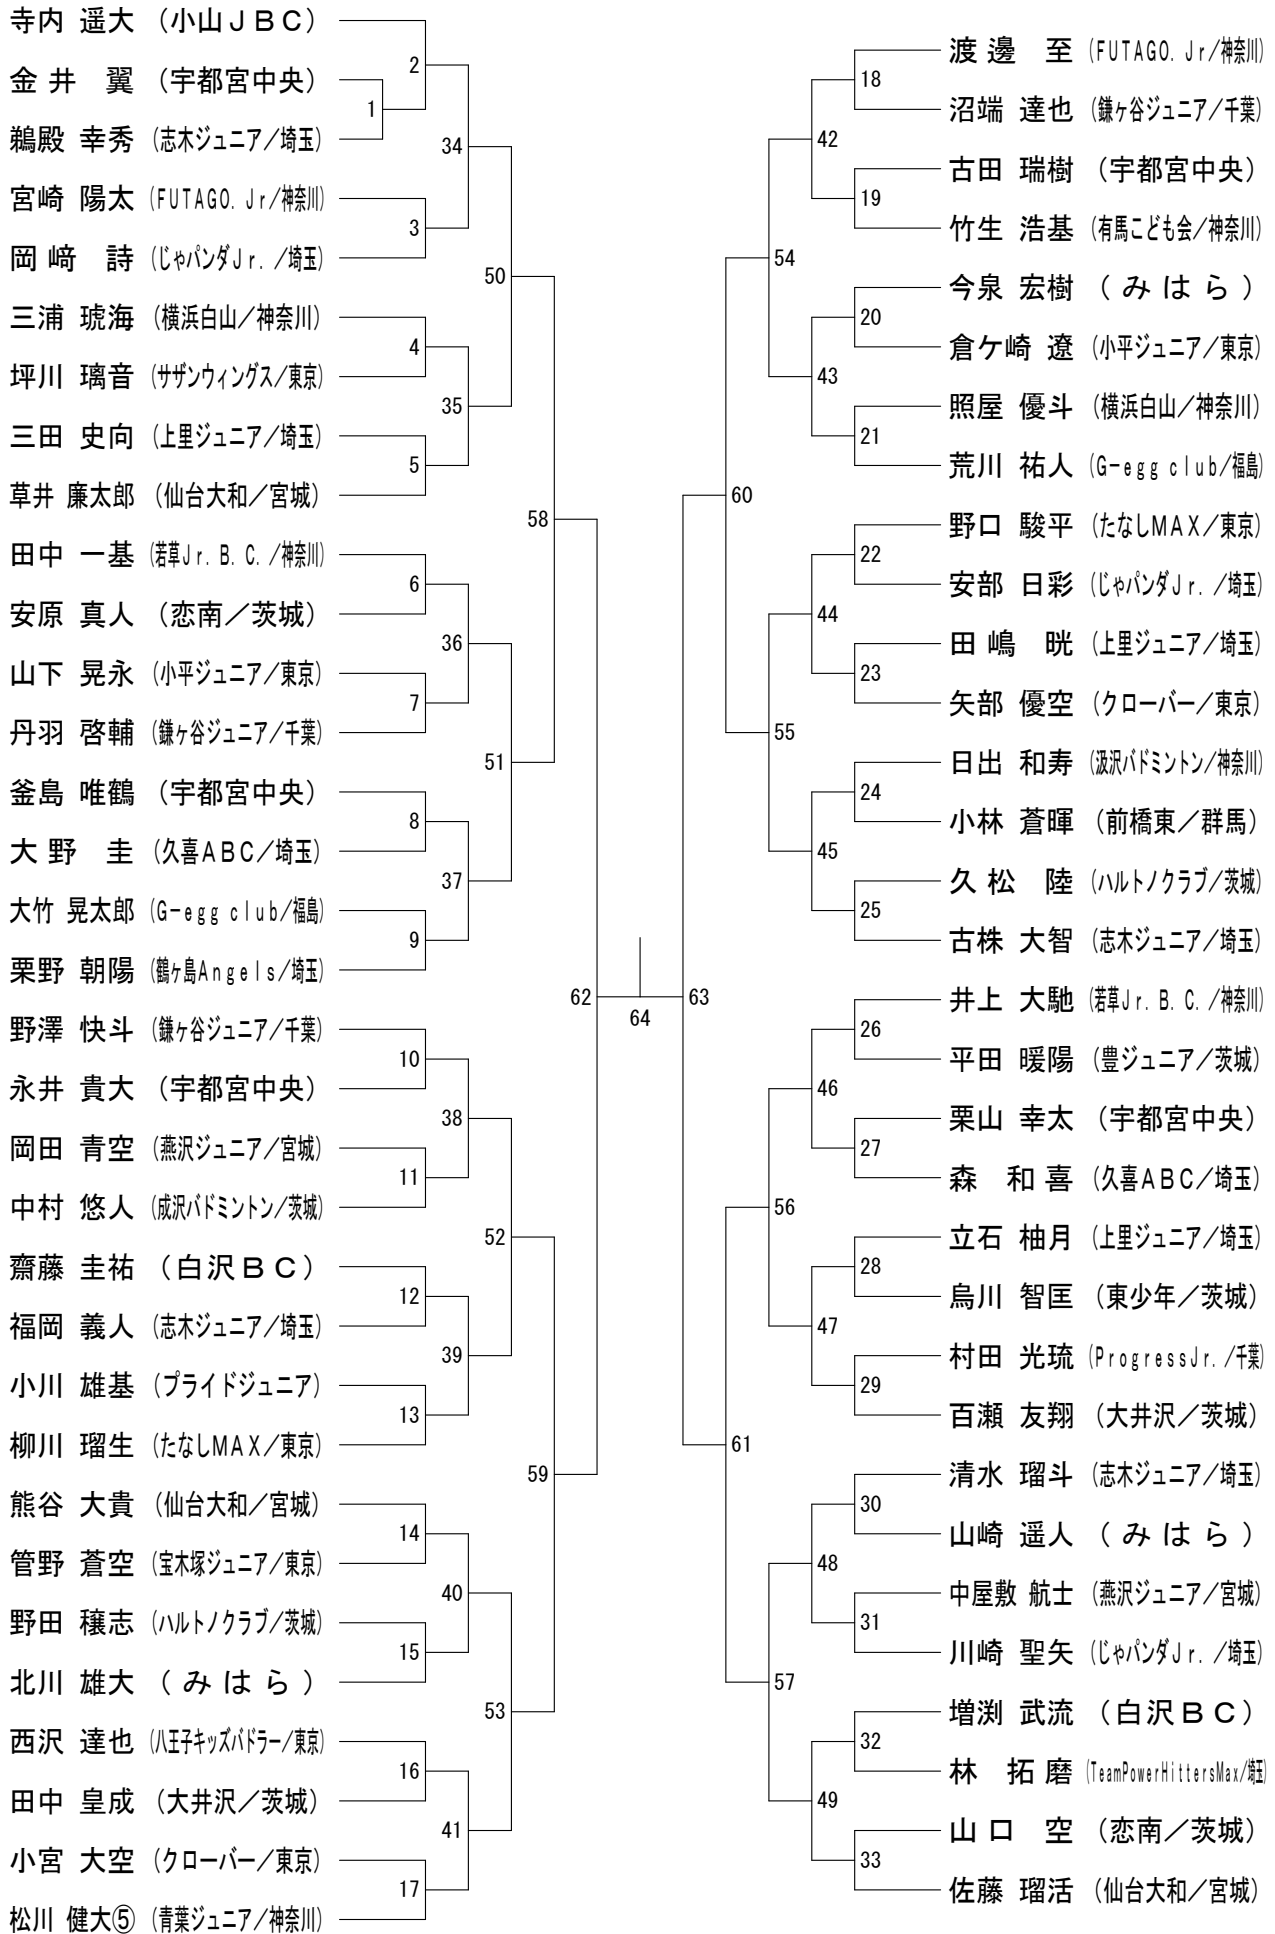

男子Aクラス (MA)

男子Bクラス (MB)

男子Cクラス (MC)

男子Dクラス (MD)

女子Aクラス (WA)

女子Bクラス (WB)

女子Cクラス (WC)

第11回マロニエオープン

平成30年3月3日 真岡市総合体育館・武道体育館

女子Dクラス (WD)