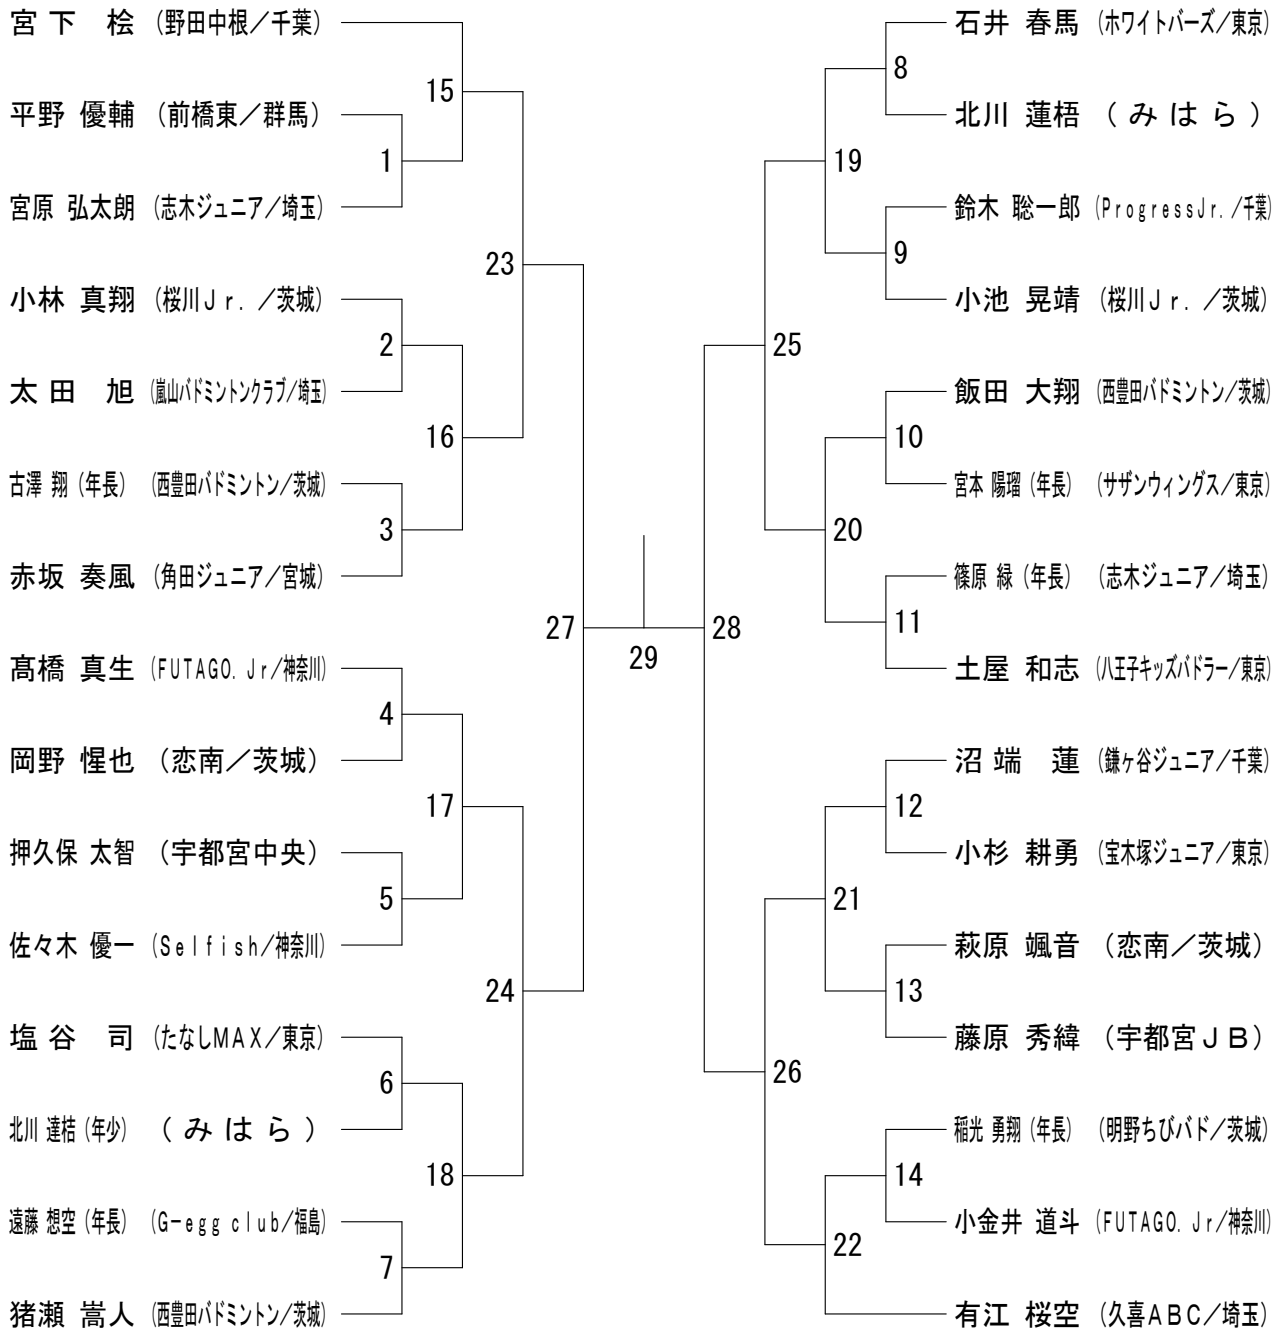

男子Aクラス (MA)

男子Bクラス (MB)

男子Cクラス (MC)

男子Dクラス (MD)

女子Aクラス (WA)

女子Bクラス (WB)

女子Cクラス (WC)

第11回マロニエオープン

平成30年3月3日 真岡市総合体育館・武道体育館

女子Dクラス (WD)