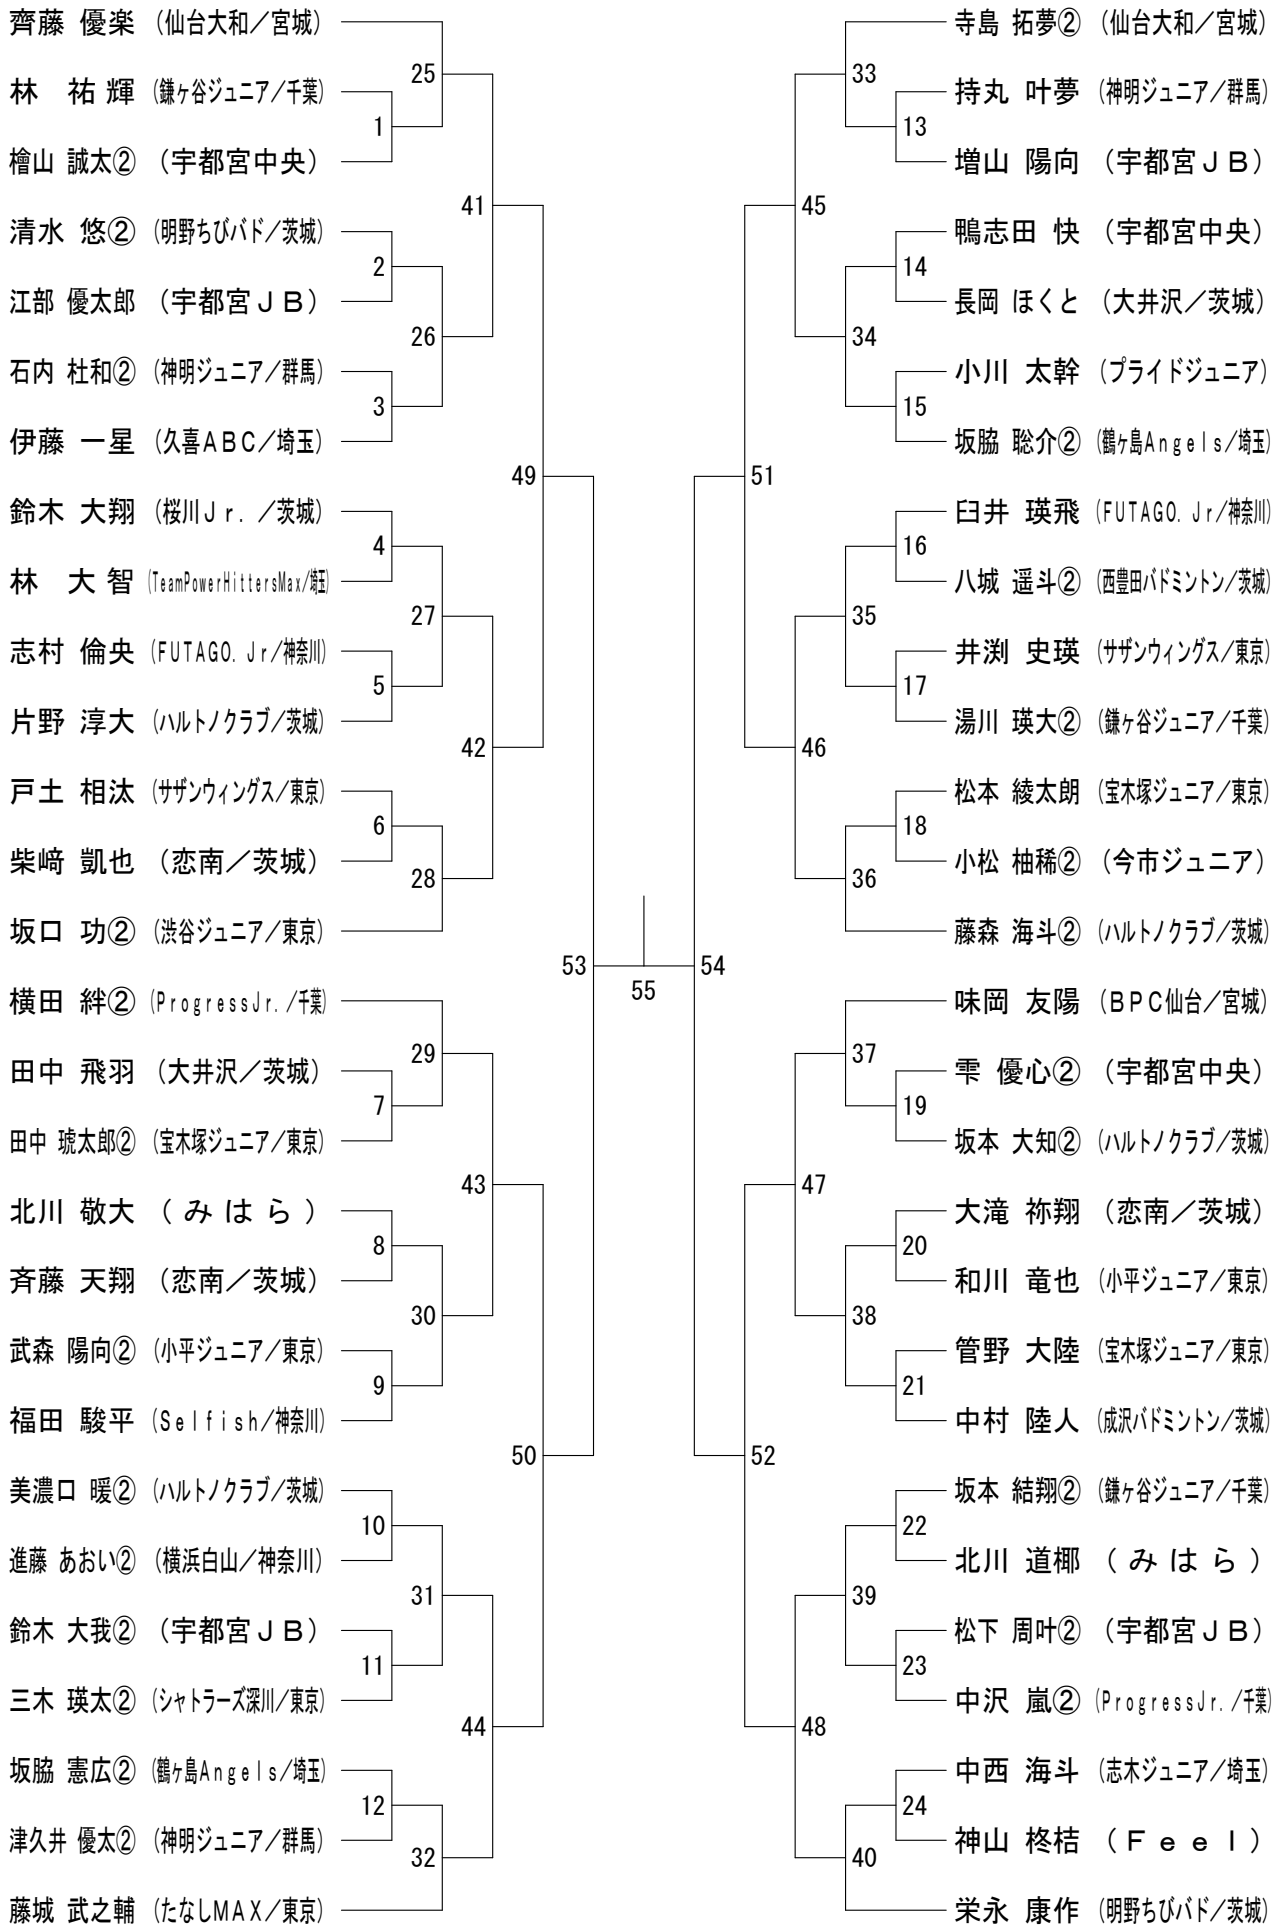

男子Aクラス (MA)

男子Bクラス (MB)

男子Cクラス (MC)

男子Dクラス (MD)

女子Aクラス (WA)

女子Bクラス (WB)

女子Cクラス (WC)

第11回マロニエオープン

平成30年3月3日 真岡市総合体育館・武道体育館

女子Dクラス (WD)