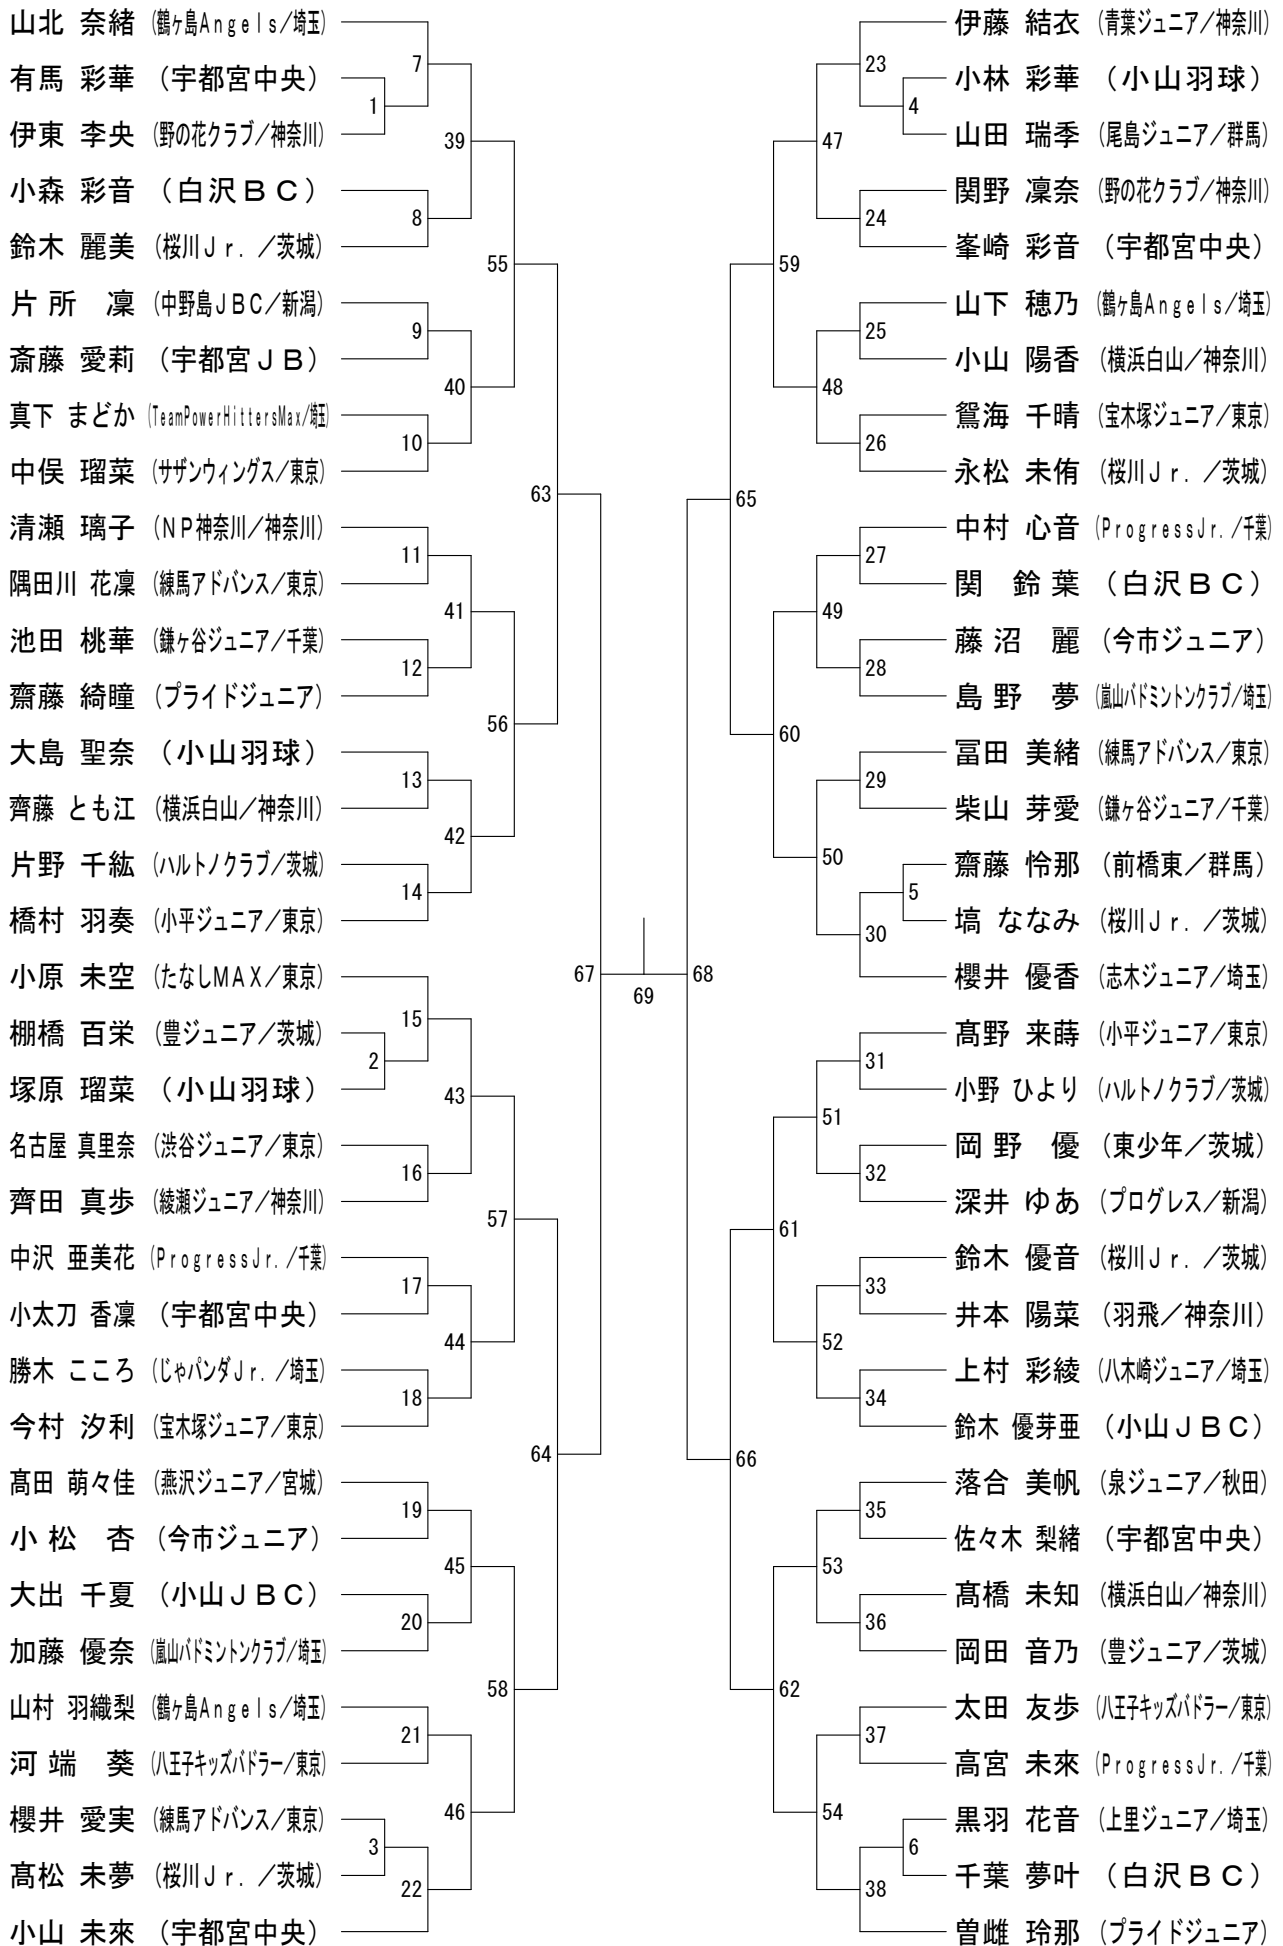

男子Aクラス (MA)

男子Bクラス (MB)

男子Cクラス (MC)

男子Dクラス (MD)

女子Aクラス (WA)

女子Bクラス (WB)

女子Cクラス (WC)

第11回マロニエオープン

平成30年3月3日 真岡市総合体育館・武道体育館

女子Dクラス (WD)