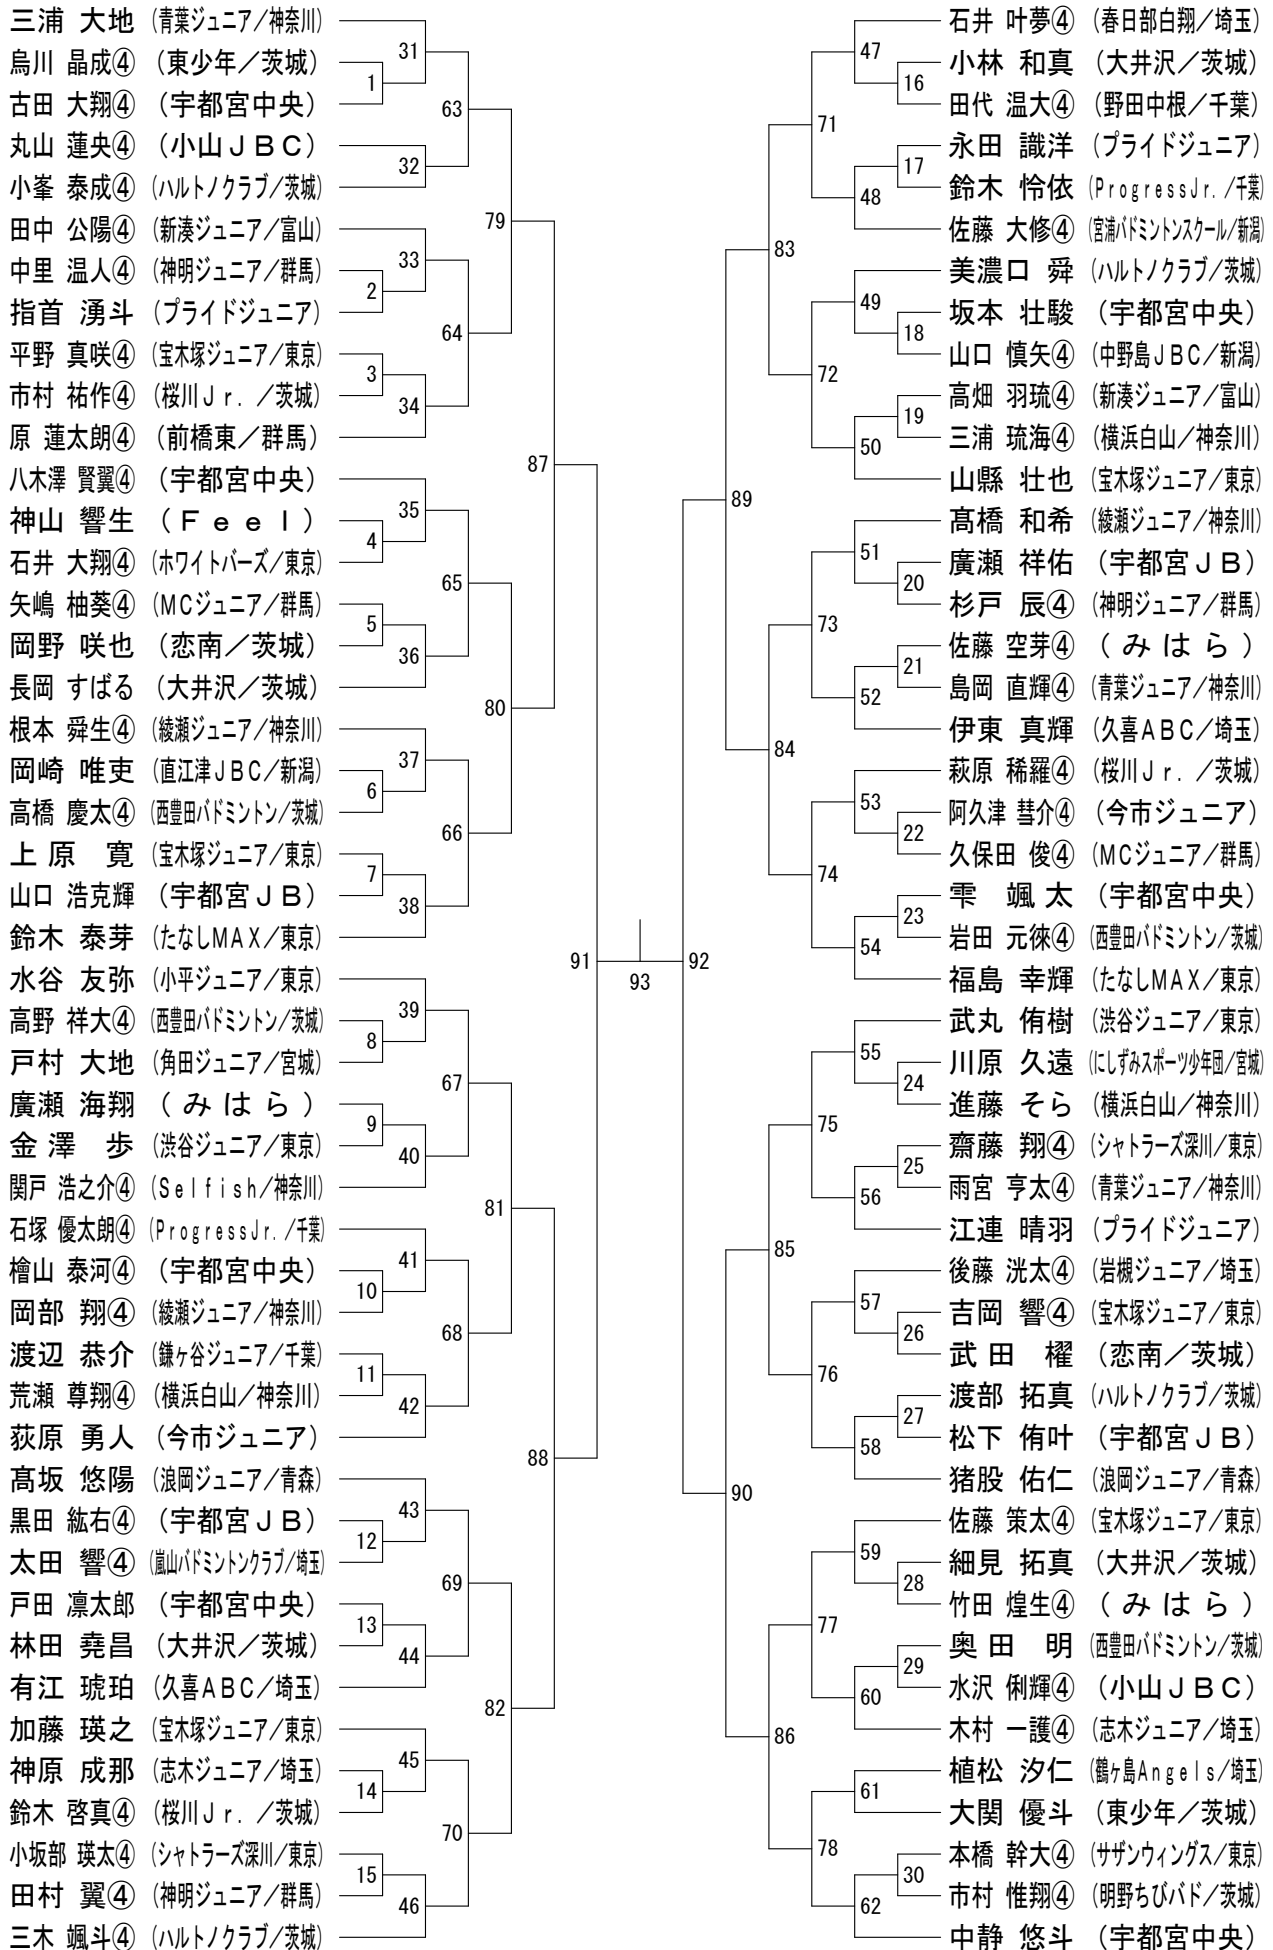

男子Aクラス (MA)

男子Bクラス (MB)

男子Cクラス (MC)

男子Dクラス (MD)

女子Aクラス (WA)

女子Bクラス (WB)

女子Cクラス (WC)

第11回マロニエオープン

平成30年3月3日 真岡市総合体育館・武道体育館

女子Dクラス (WD)