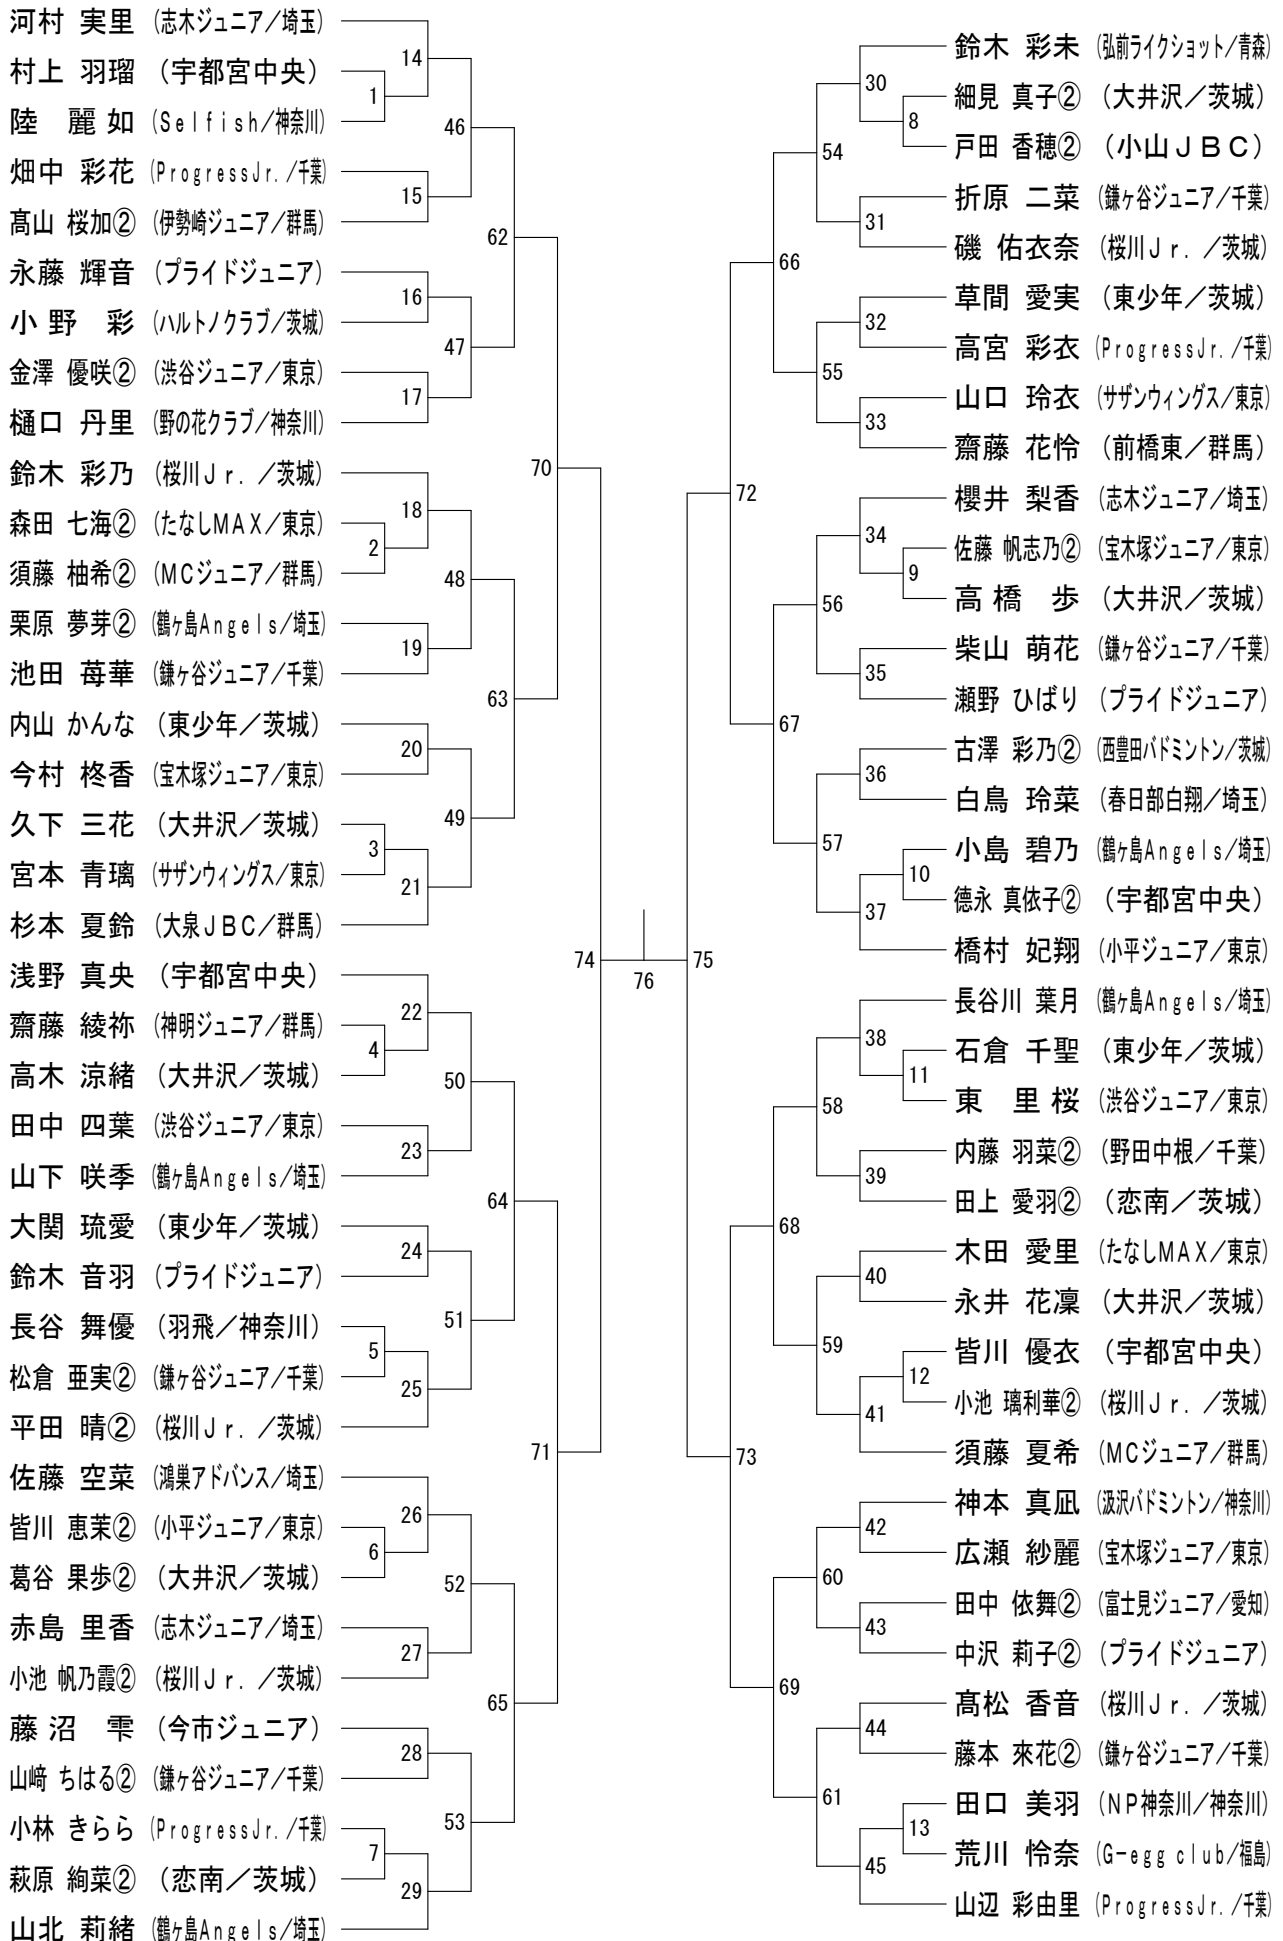

男子Aクラス (MA)

男子Bクラス (MB)

男子Cクラス (MC)

男子Dクラス (MD)

女子Aクラス (WA)

女子Bクラス (WB)

女子Cクラス (WC)

第11回マロニエオープン

平成30年3月3日 真岡市総合体育館・武道体育館

女子Dクラス (WD)