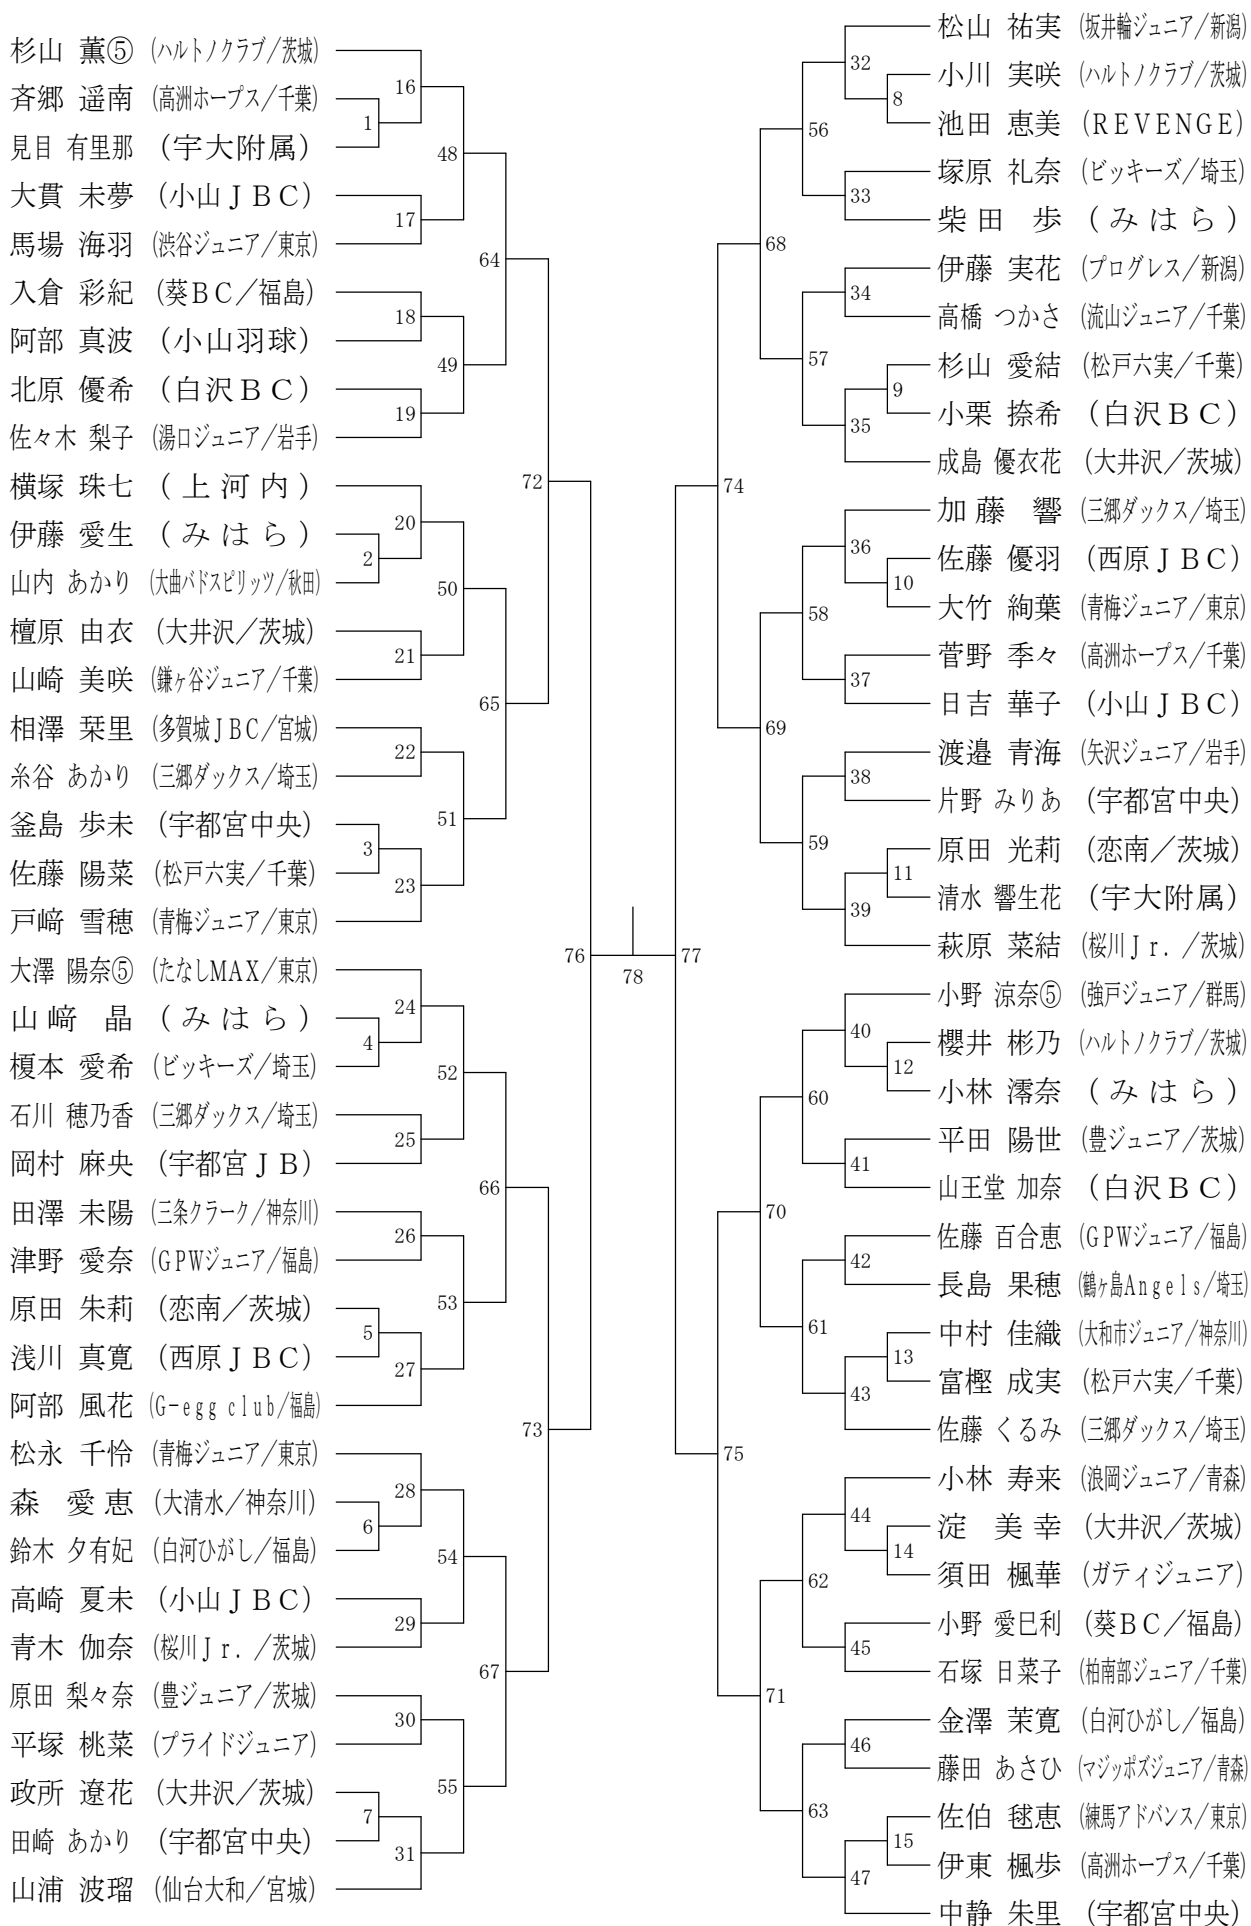

男子Aクラス (MA)

男子Bクラス (MB)

男子Cクラス (MC)

女子Aクラス (WA)

女子Bクラス (WB)

女子Cクラス (WC)