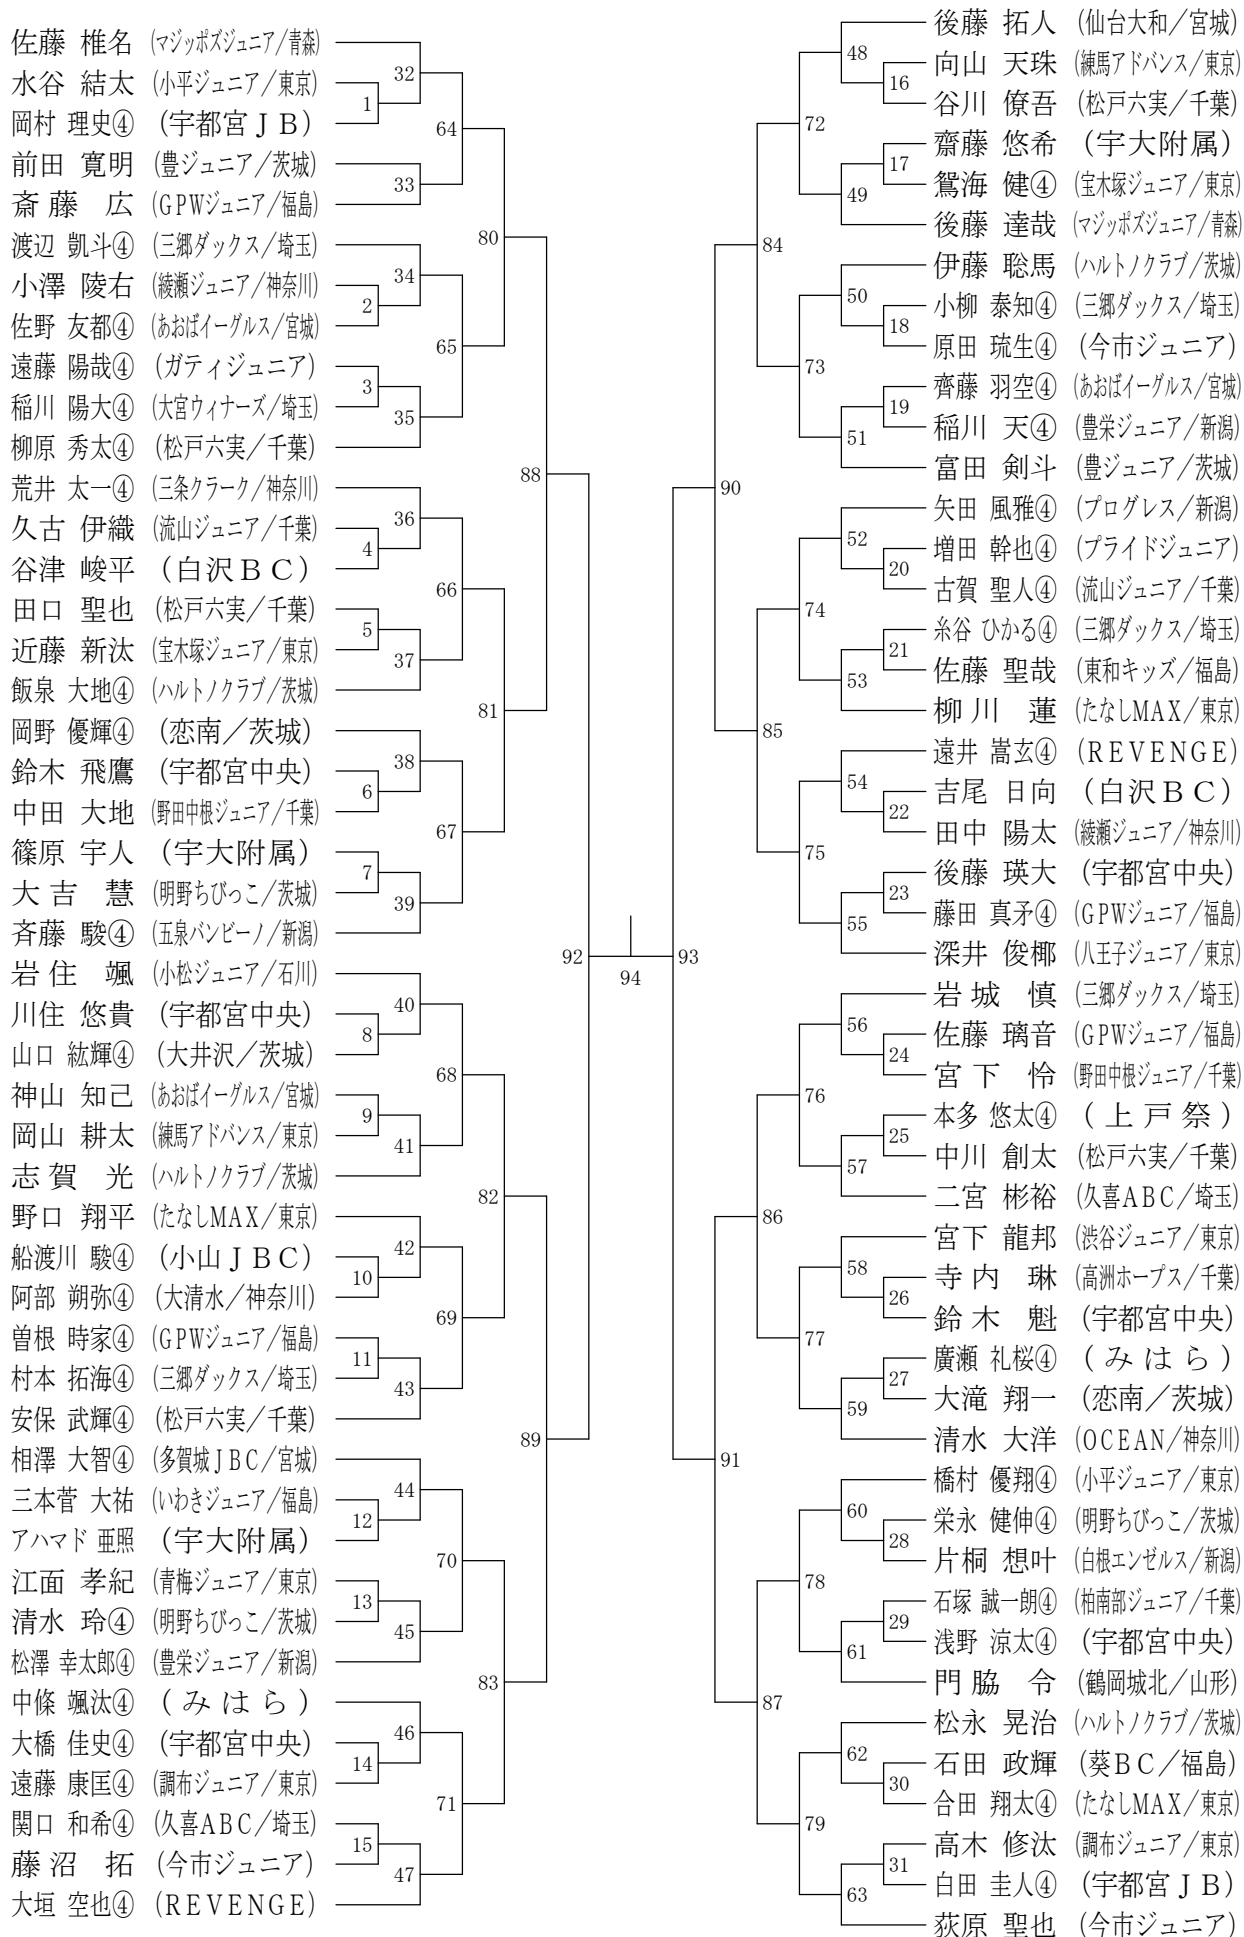

男子Aクラス (MA)

男子Bクラス (MB)

男子Cクラス (MC)

女子Aクラス (WA)

女子Bクラス (WB)

女子Cクラス (WC)