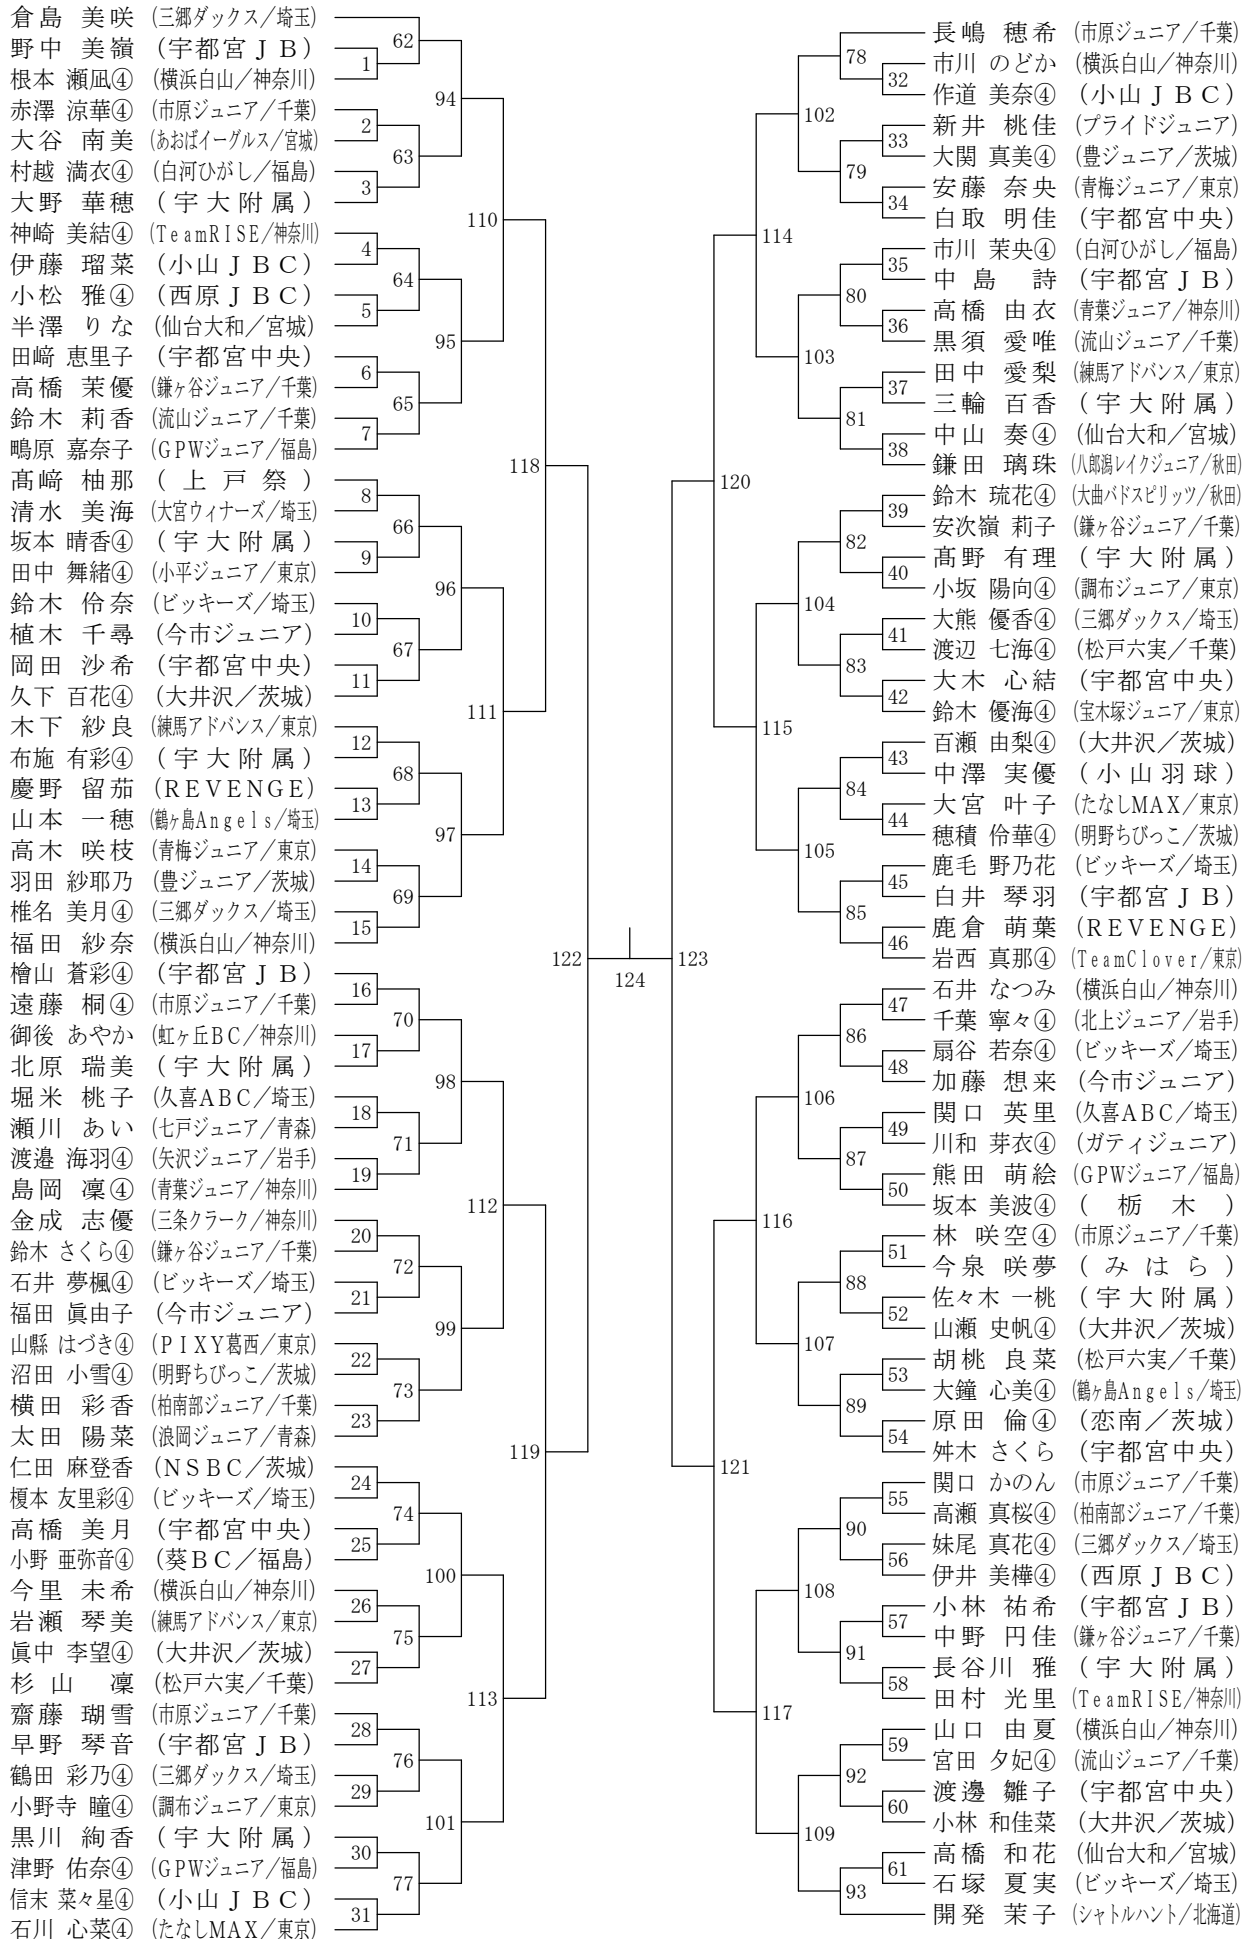

男子Aクラス (MA)

男子Bクラス (MB)

男子Cクラス (MC)

女子Aクラス (WA)

女子Bクラス (WB)

女子Cクラス (WC)