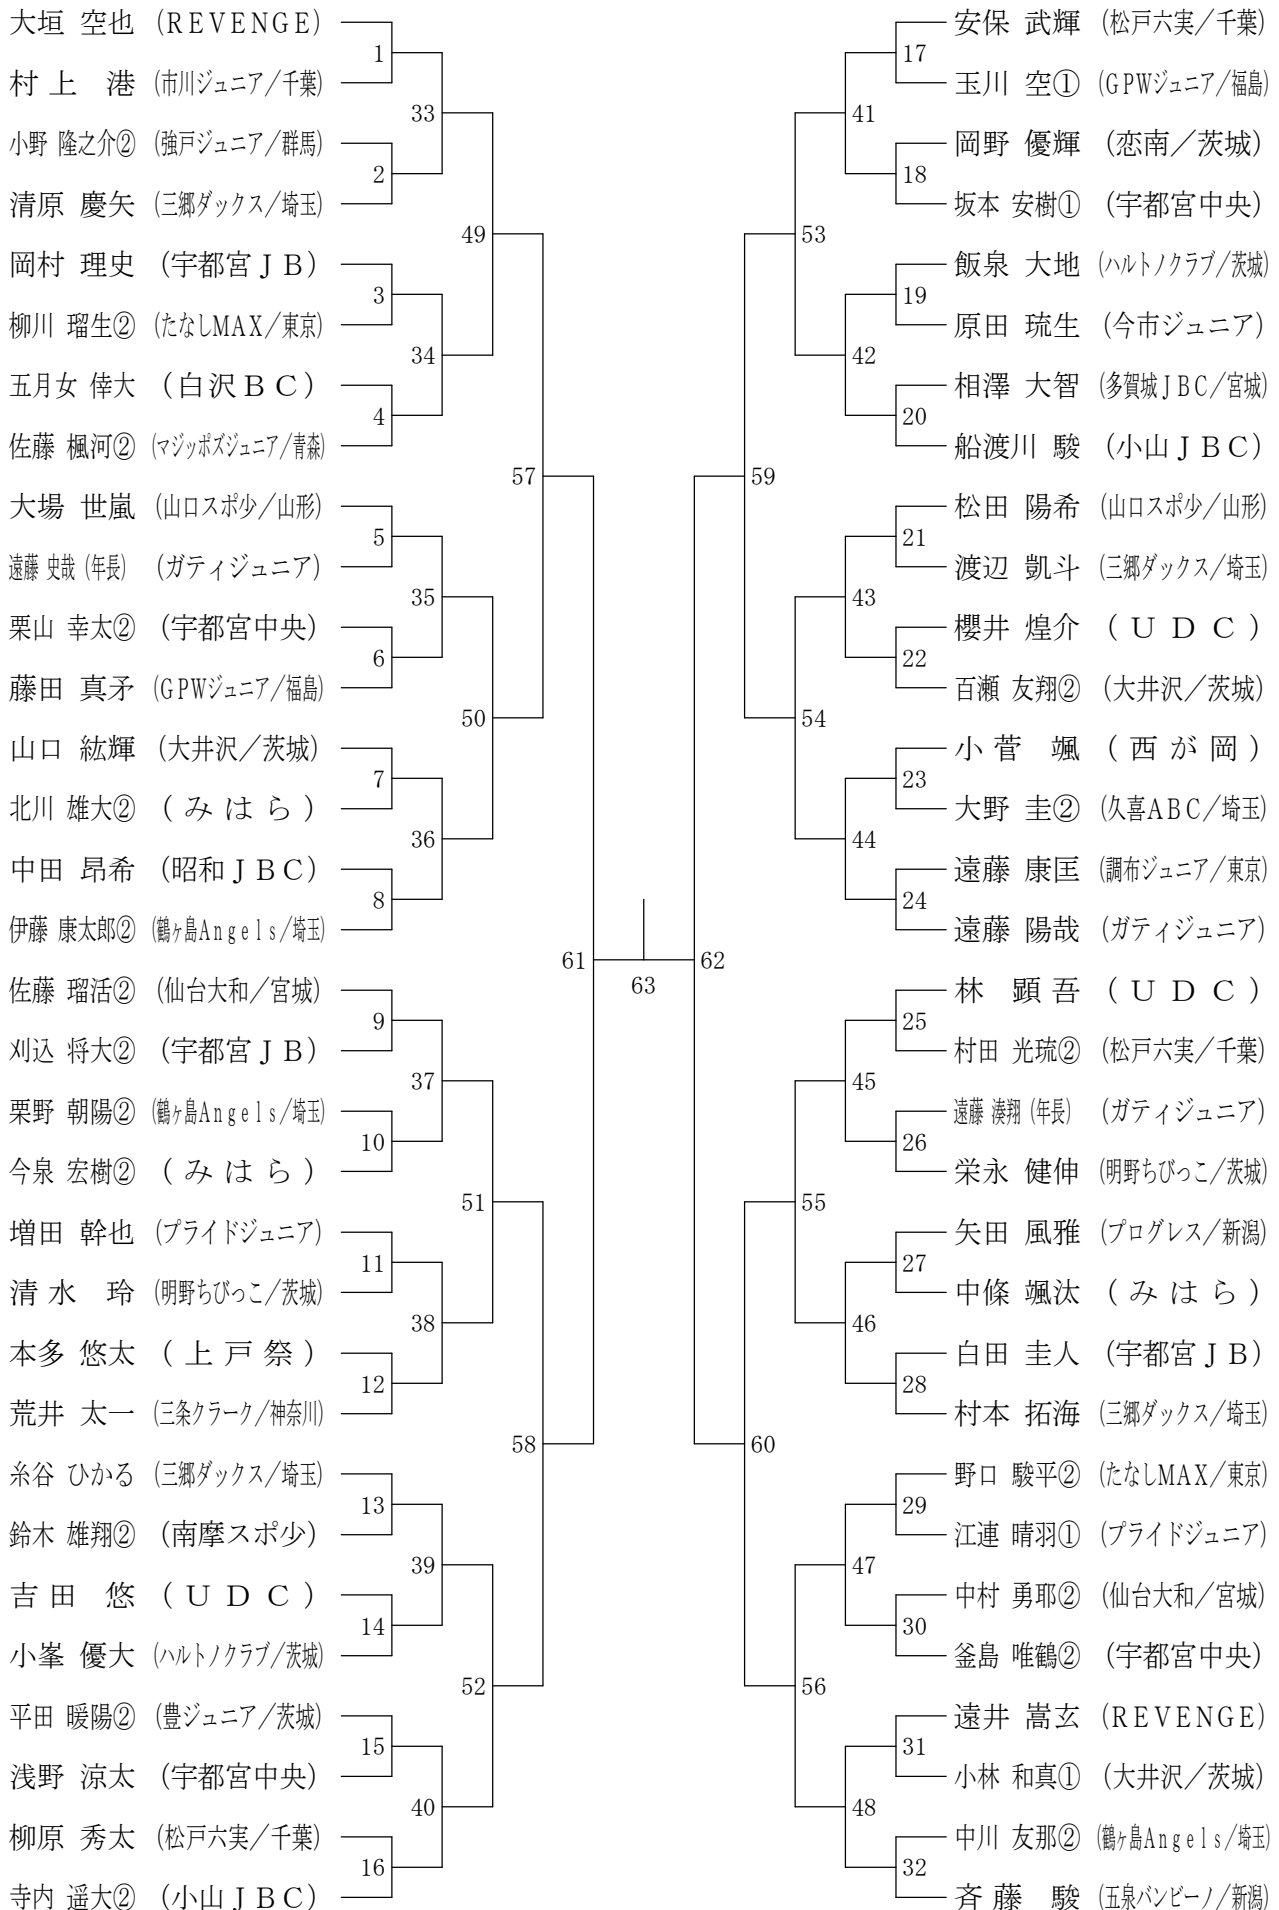

男子Aクラス (MA)

男子Bクラス (MB)

男子Cクラス (MC)

女子Aクラス (WA)

女子Bクラス (WB)

女子Cクラス (WC)