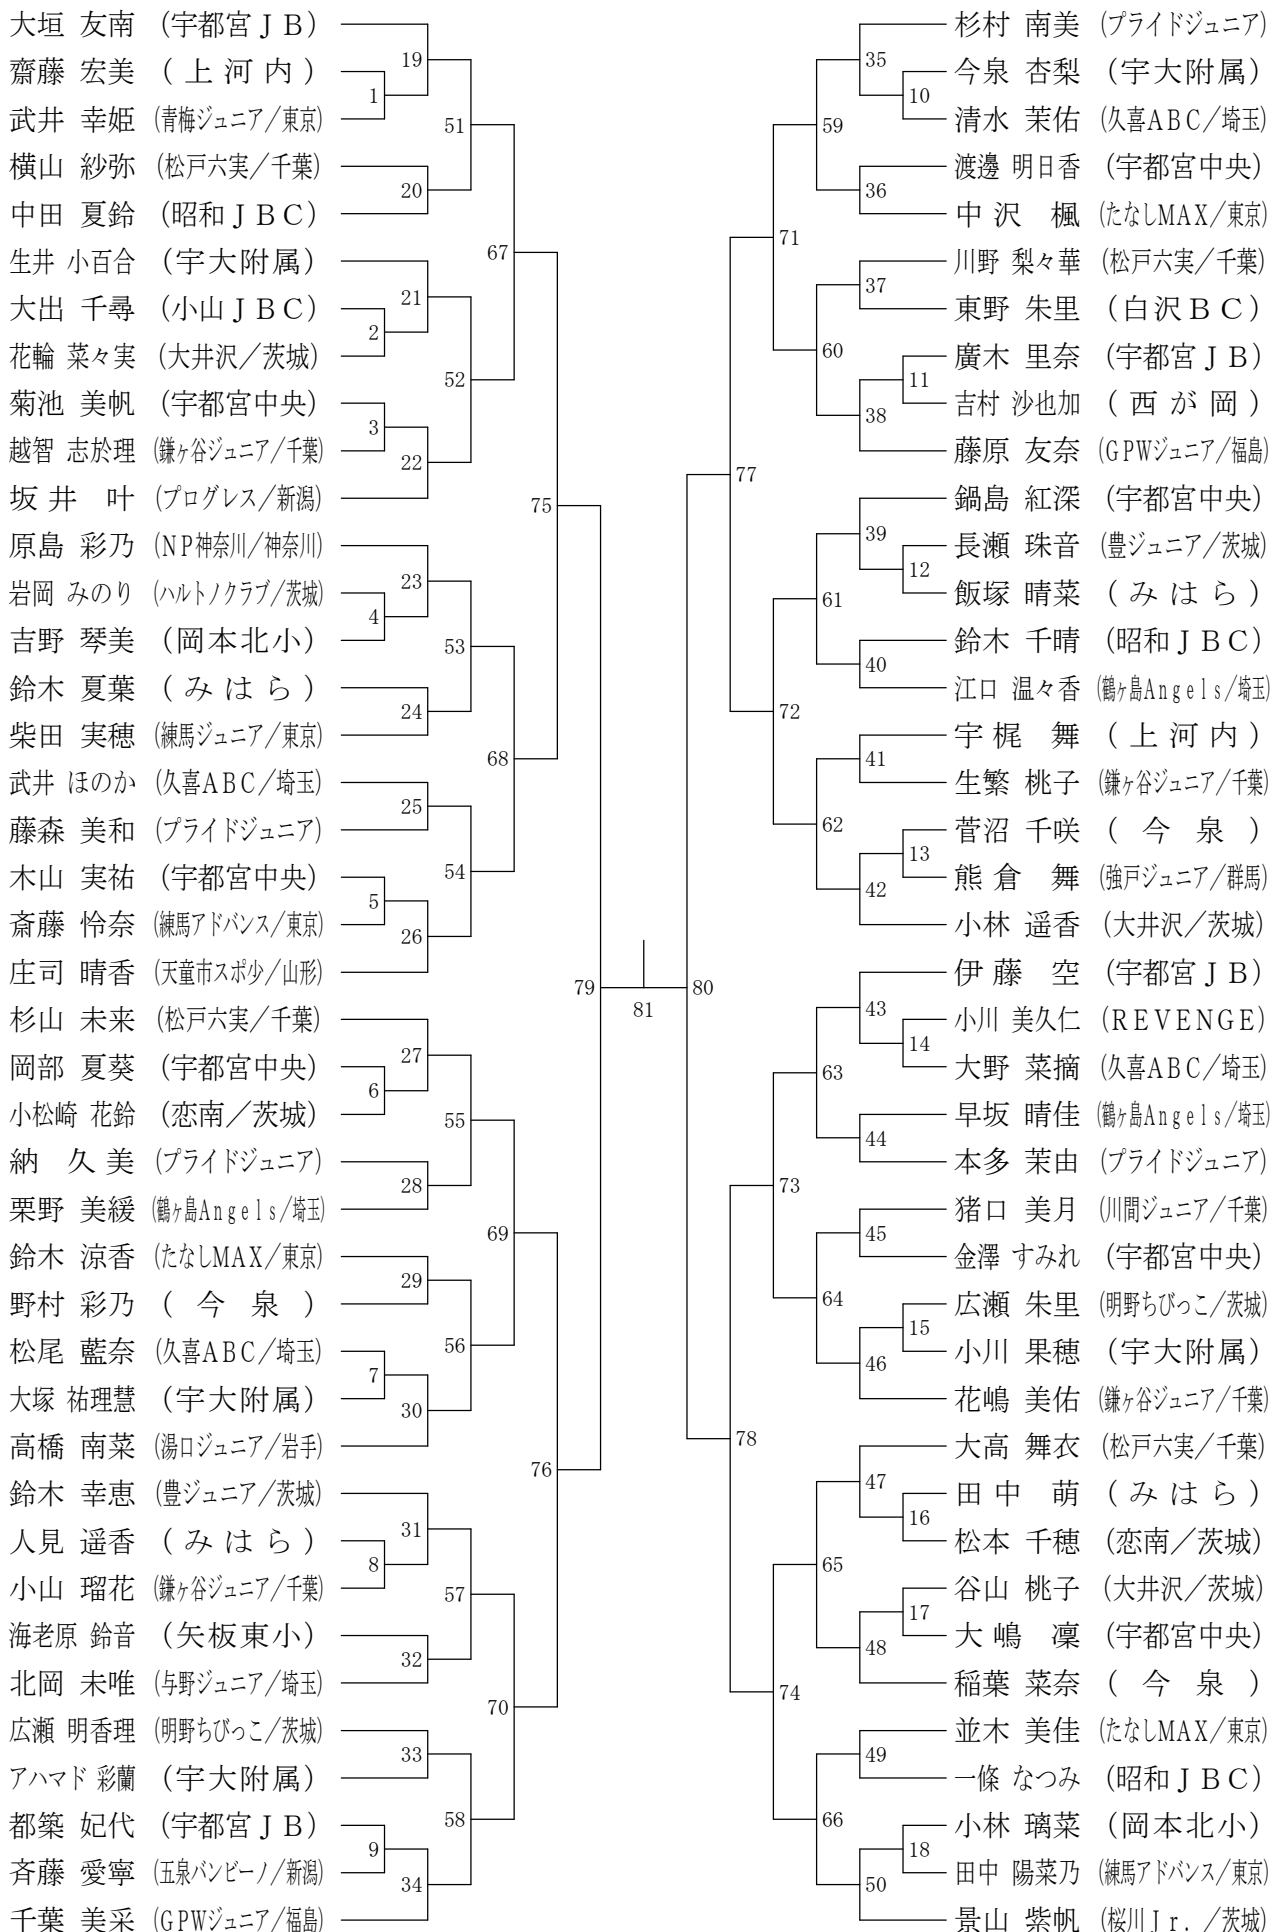

男子Aクラス (MA)

男子Bクラス (MB)

男子Cクラス (MC)

女子Aクラス (WA)

女子Bクラス (WB)

女子Cクラス (WC)