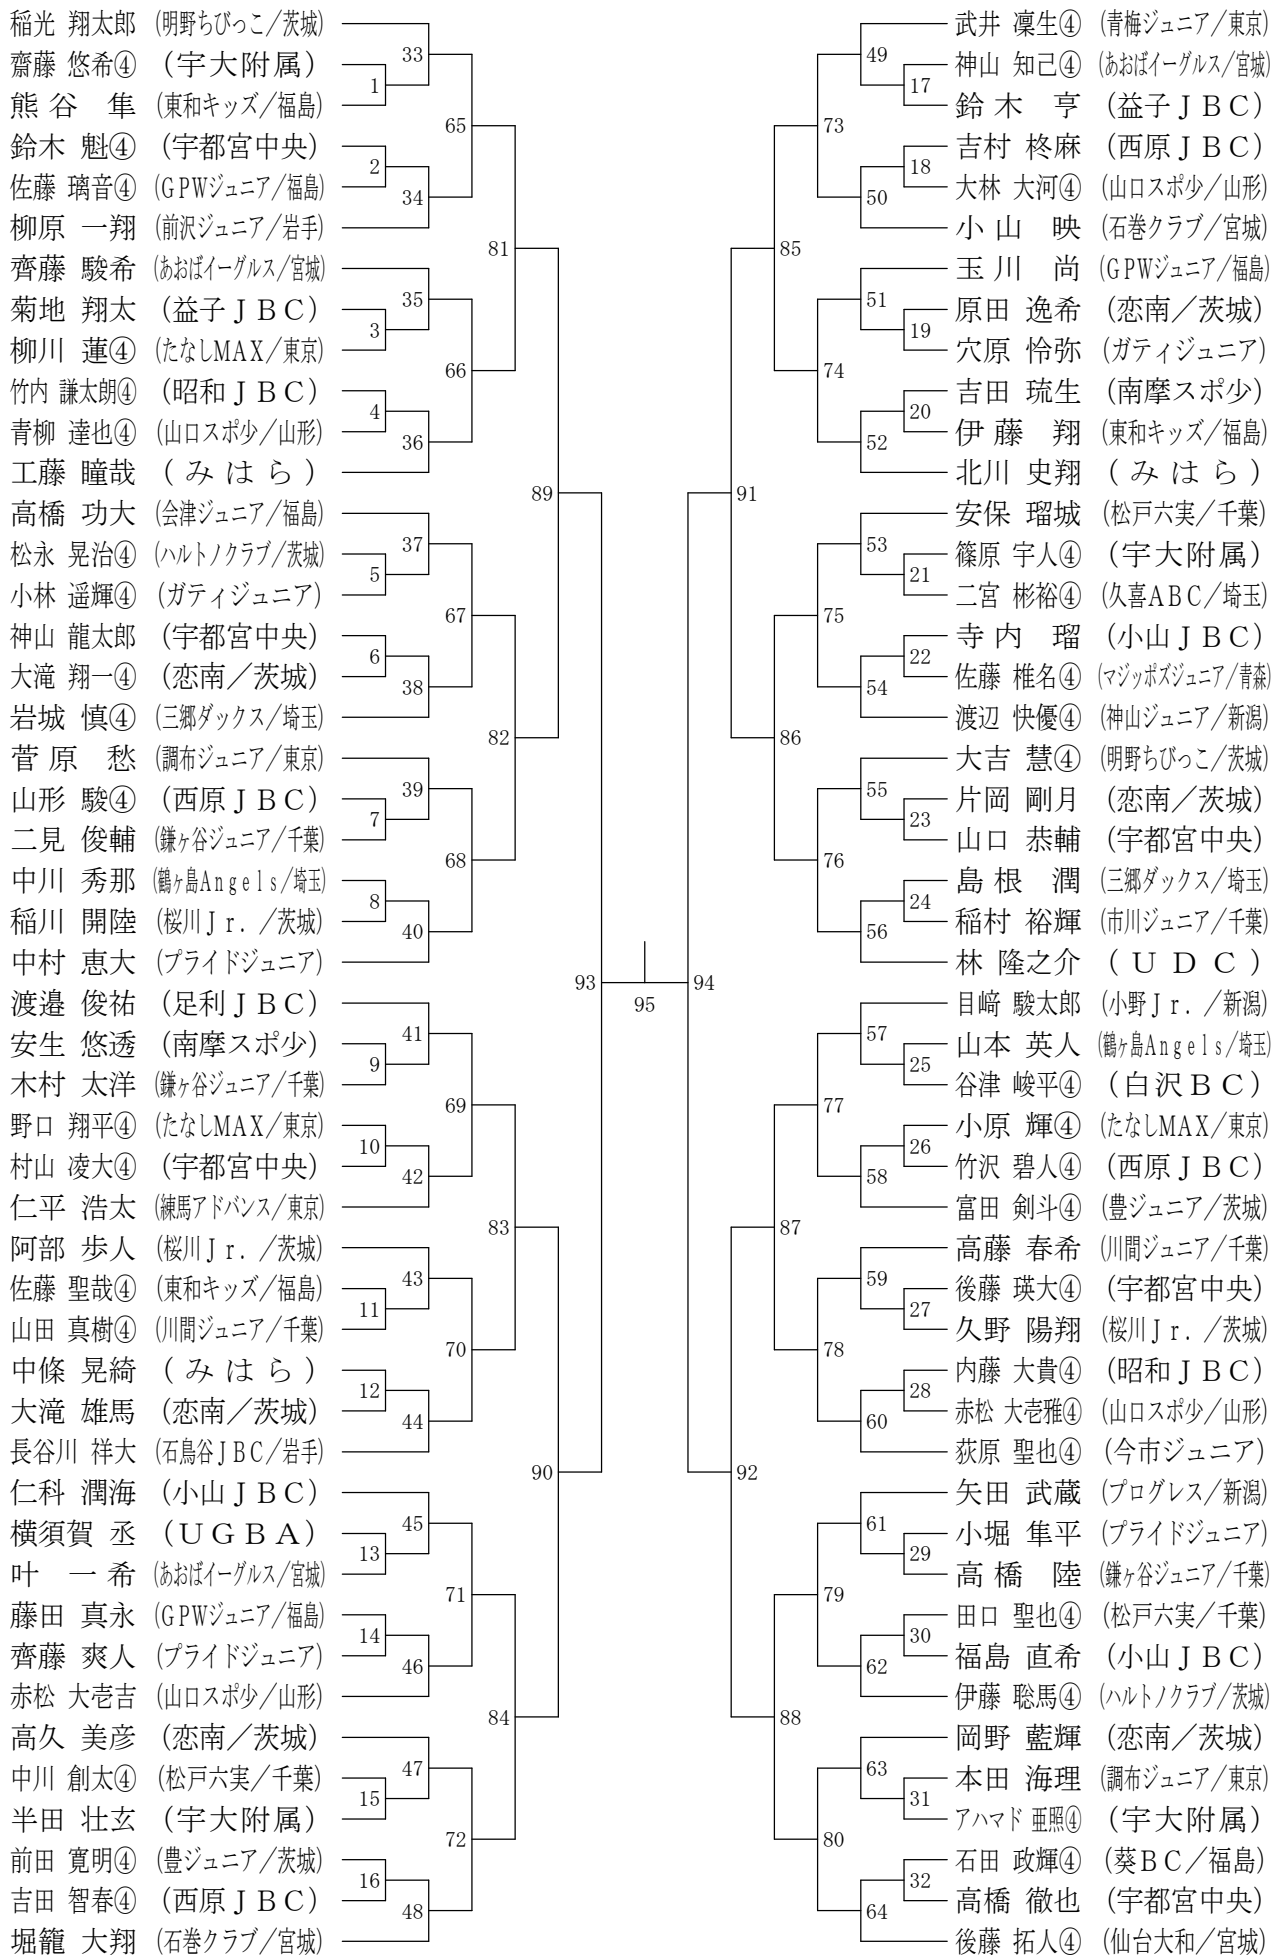

男子Aクラス (MA)

男子Bクラス (MB)

男子Cクラス (MC)

女子Aクラス (WA)

女子Bクラス (WB)

女子Cクラス (WC)