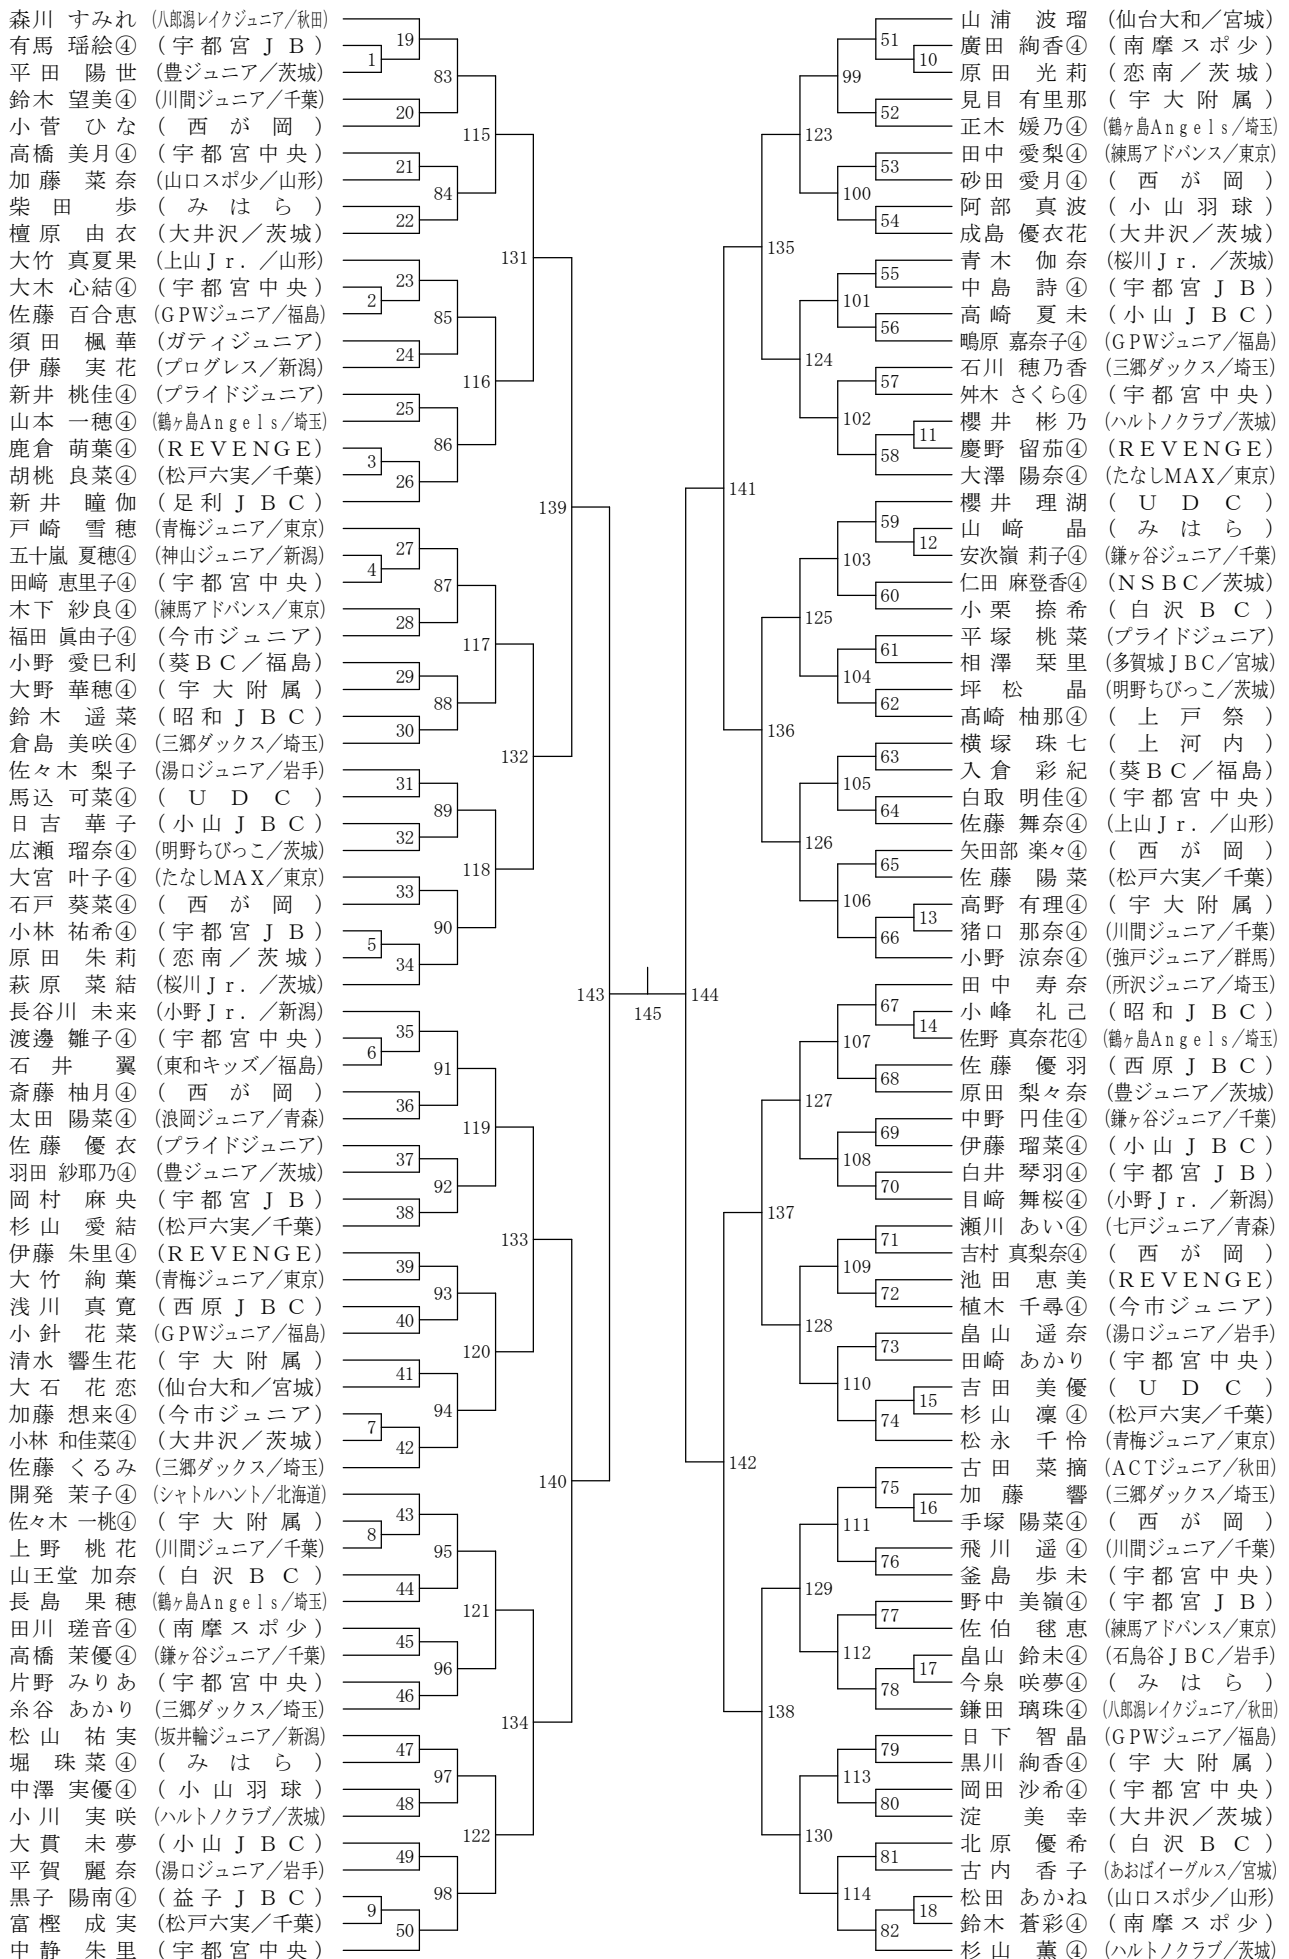

男子Aクラス (MA)

男子Bクラス (MB)

男子Cクラス (MC)

女子Aクラス (WA)

女子Bクラス (WB)

女子Cクラス (WC)