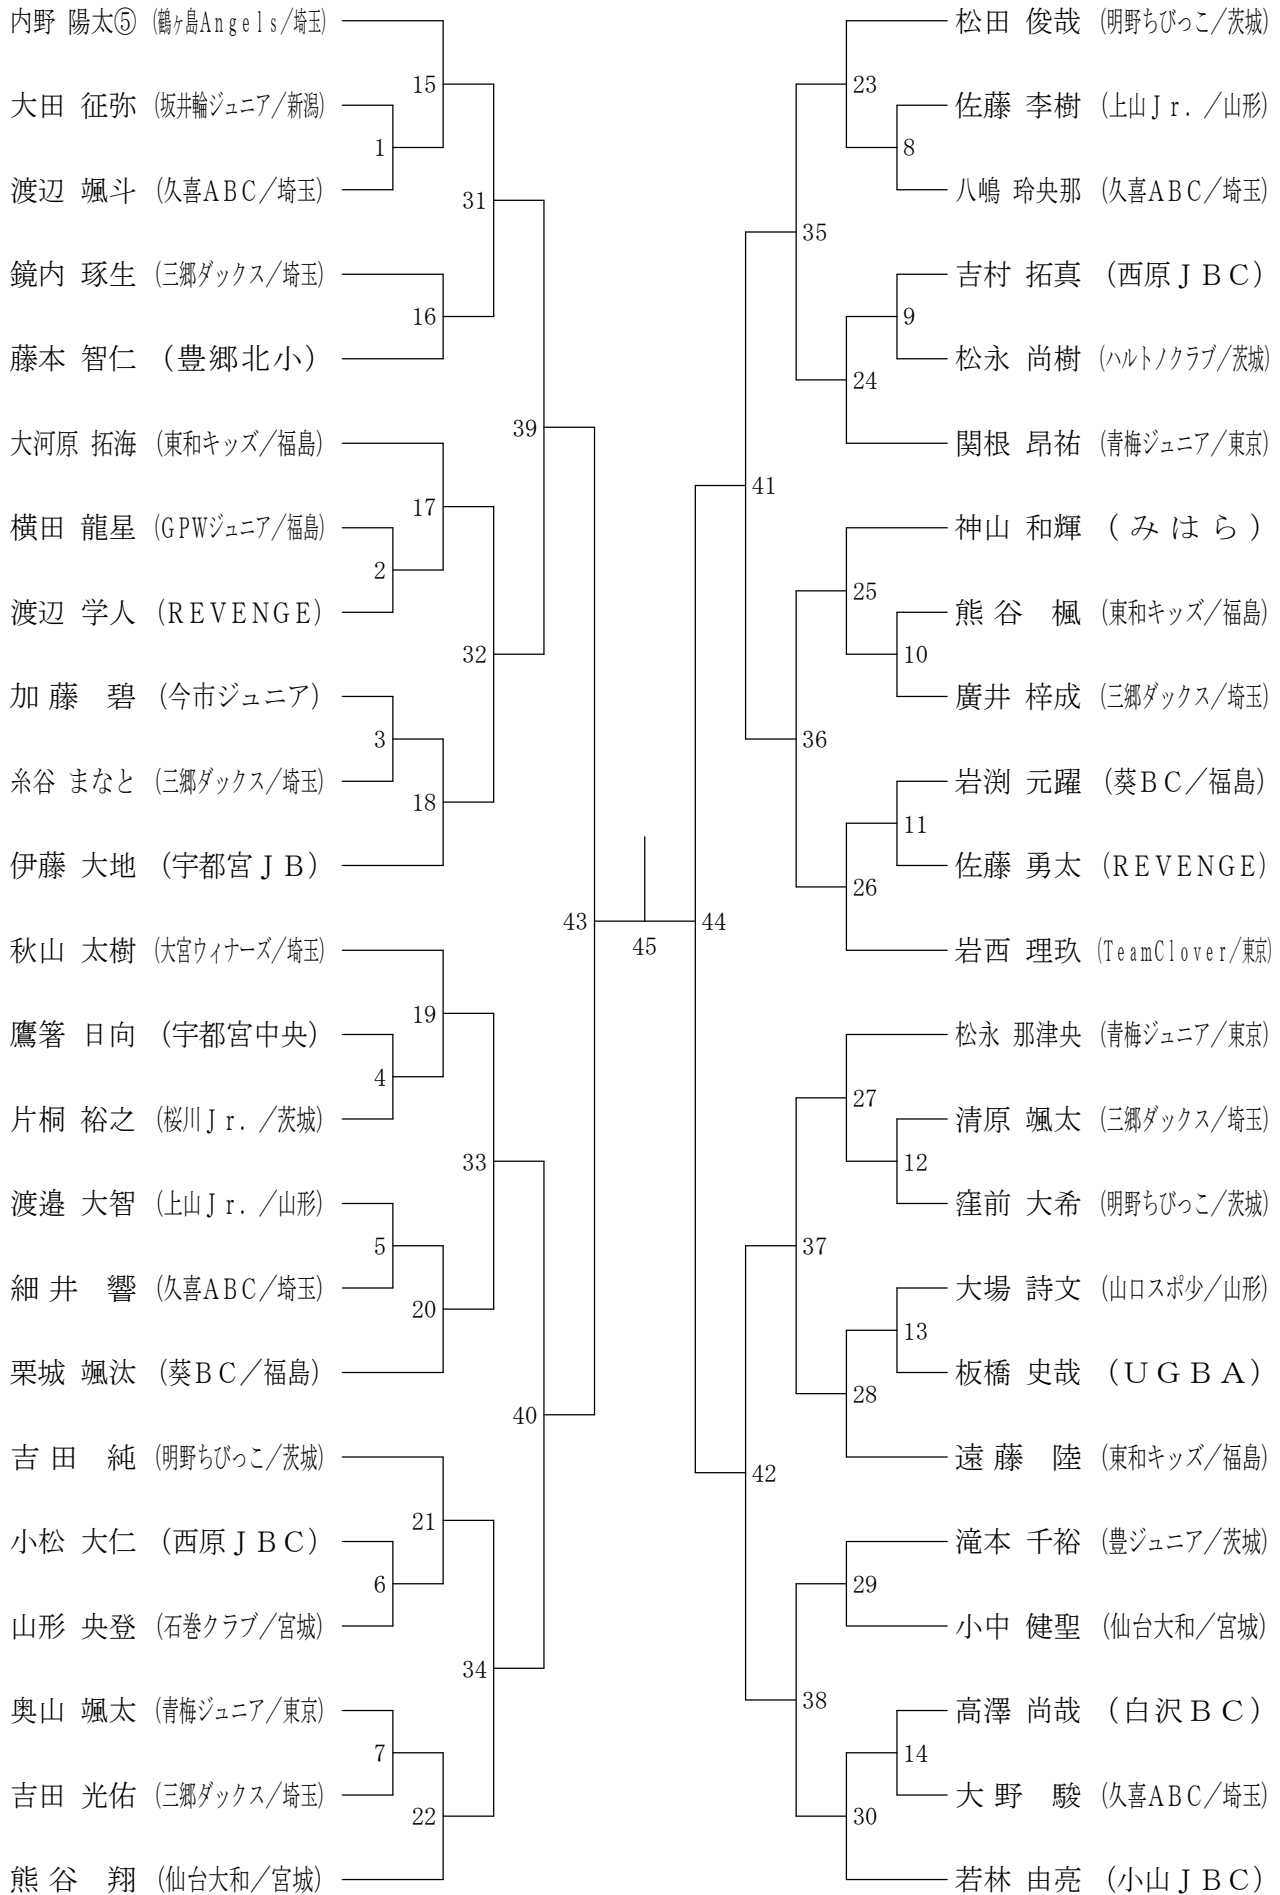

男子Aクラス (MA)

男子Bクラス (MB)

男子Cクラス (MC)

女子Aクラス (WA)

女子Bクラス (WB)

女子Cクラス (WC)