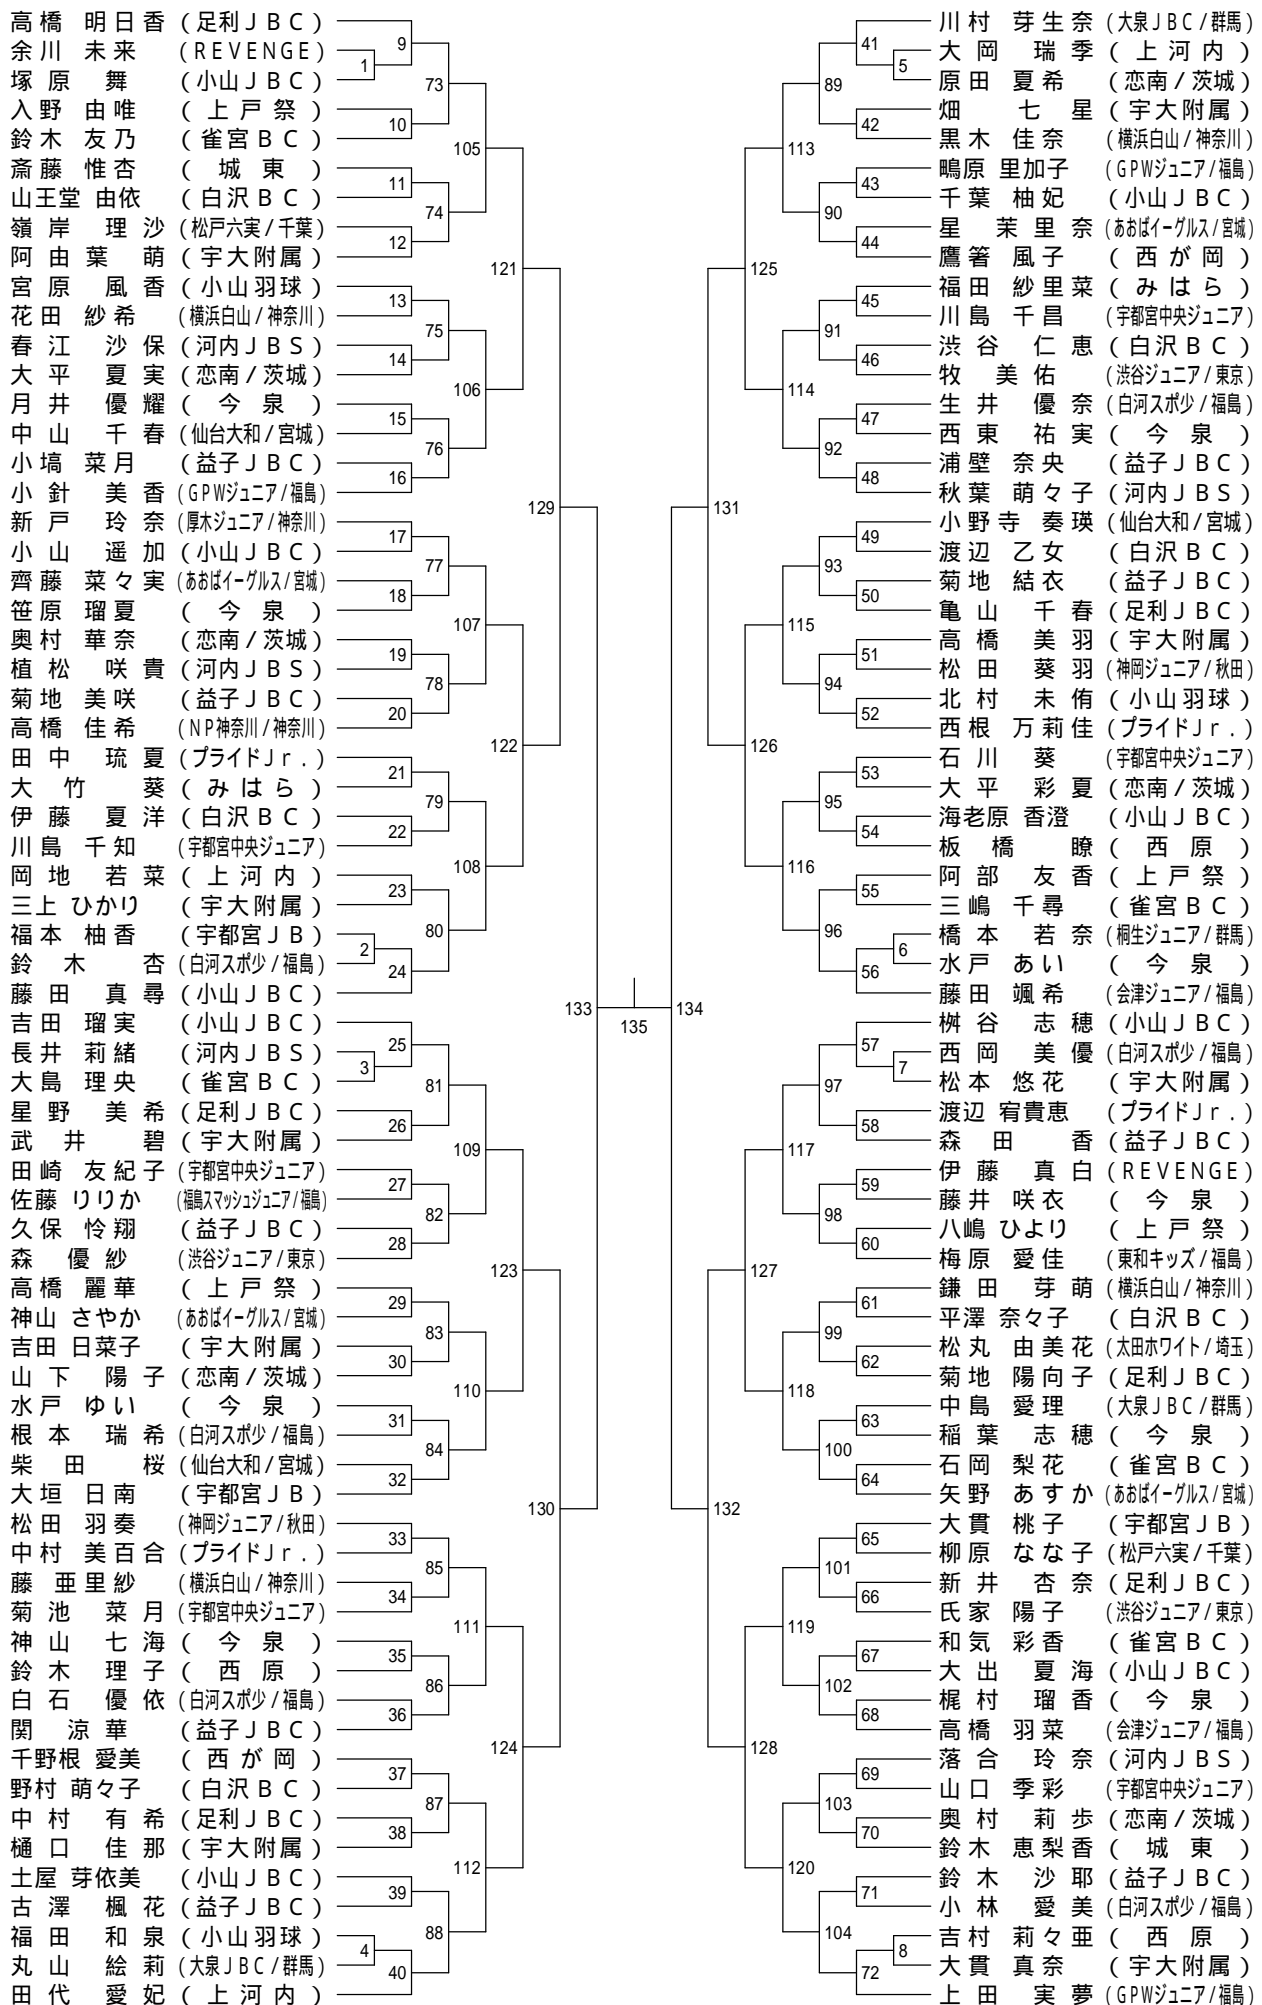

男子シングルスAクラス (MA)

男子シングルスBクラス (MB)

男子シングルスCクラス (MC)

女子シングルスAクラス (WA)

女子シングルスBクラス (WB)

女子シングルスCクラス(WC)