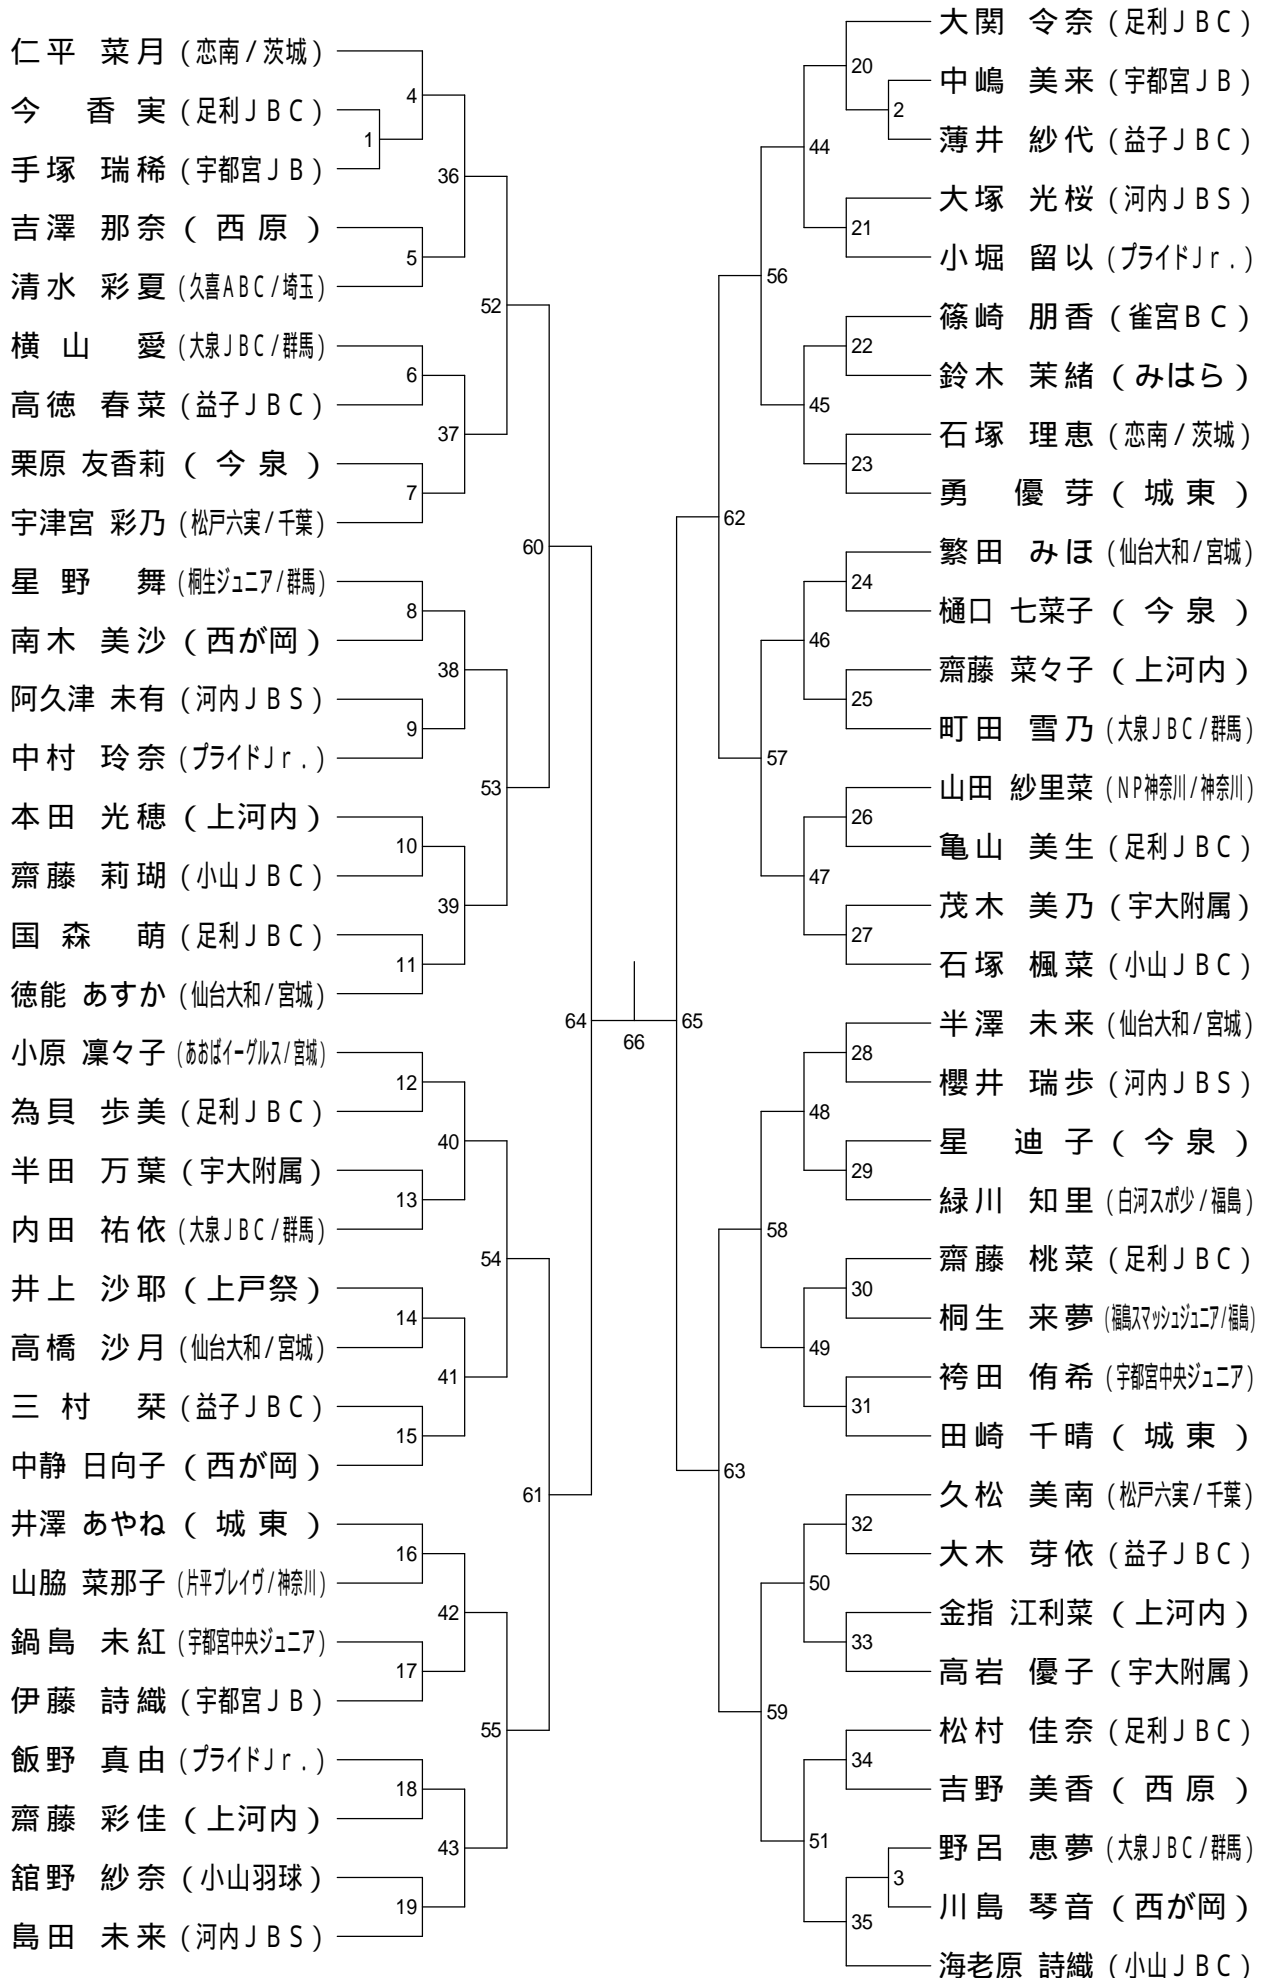

男子シングルスAクラス (MA)

男子シングルスBクラス (MB)

男子シングルスCクラス (MC)

女子シングルスAクラス (WA)

女子シングルスBクラス (WB)

女子シングルスCクラス(WC)