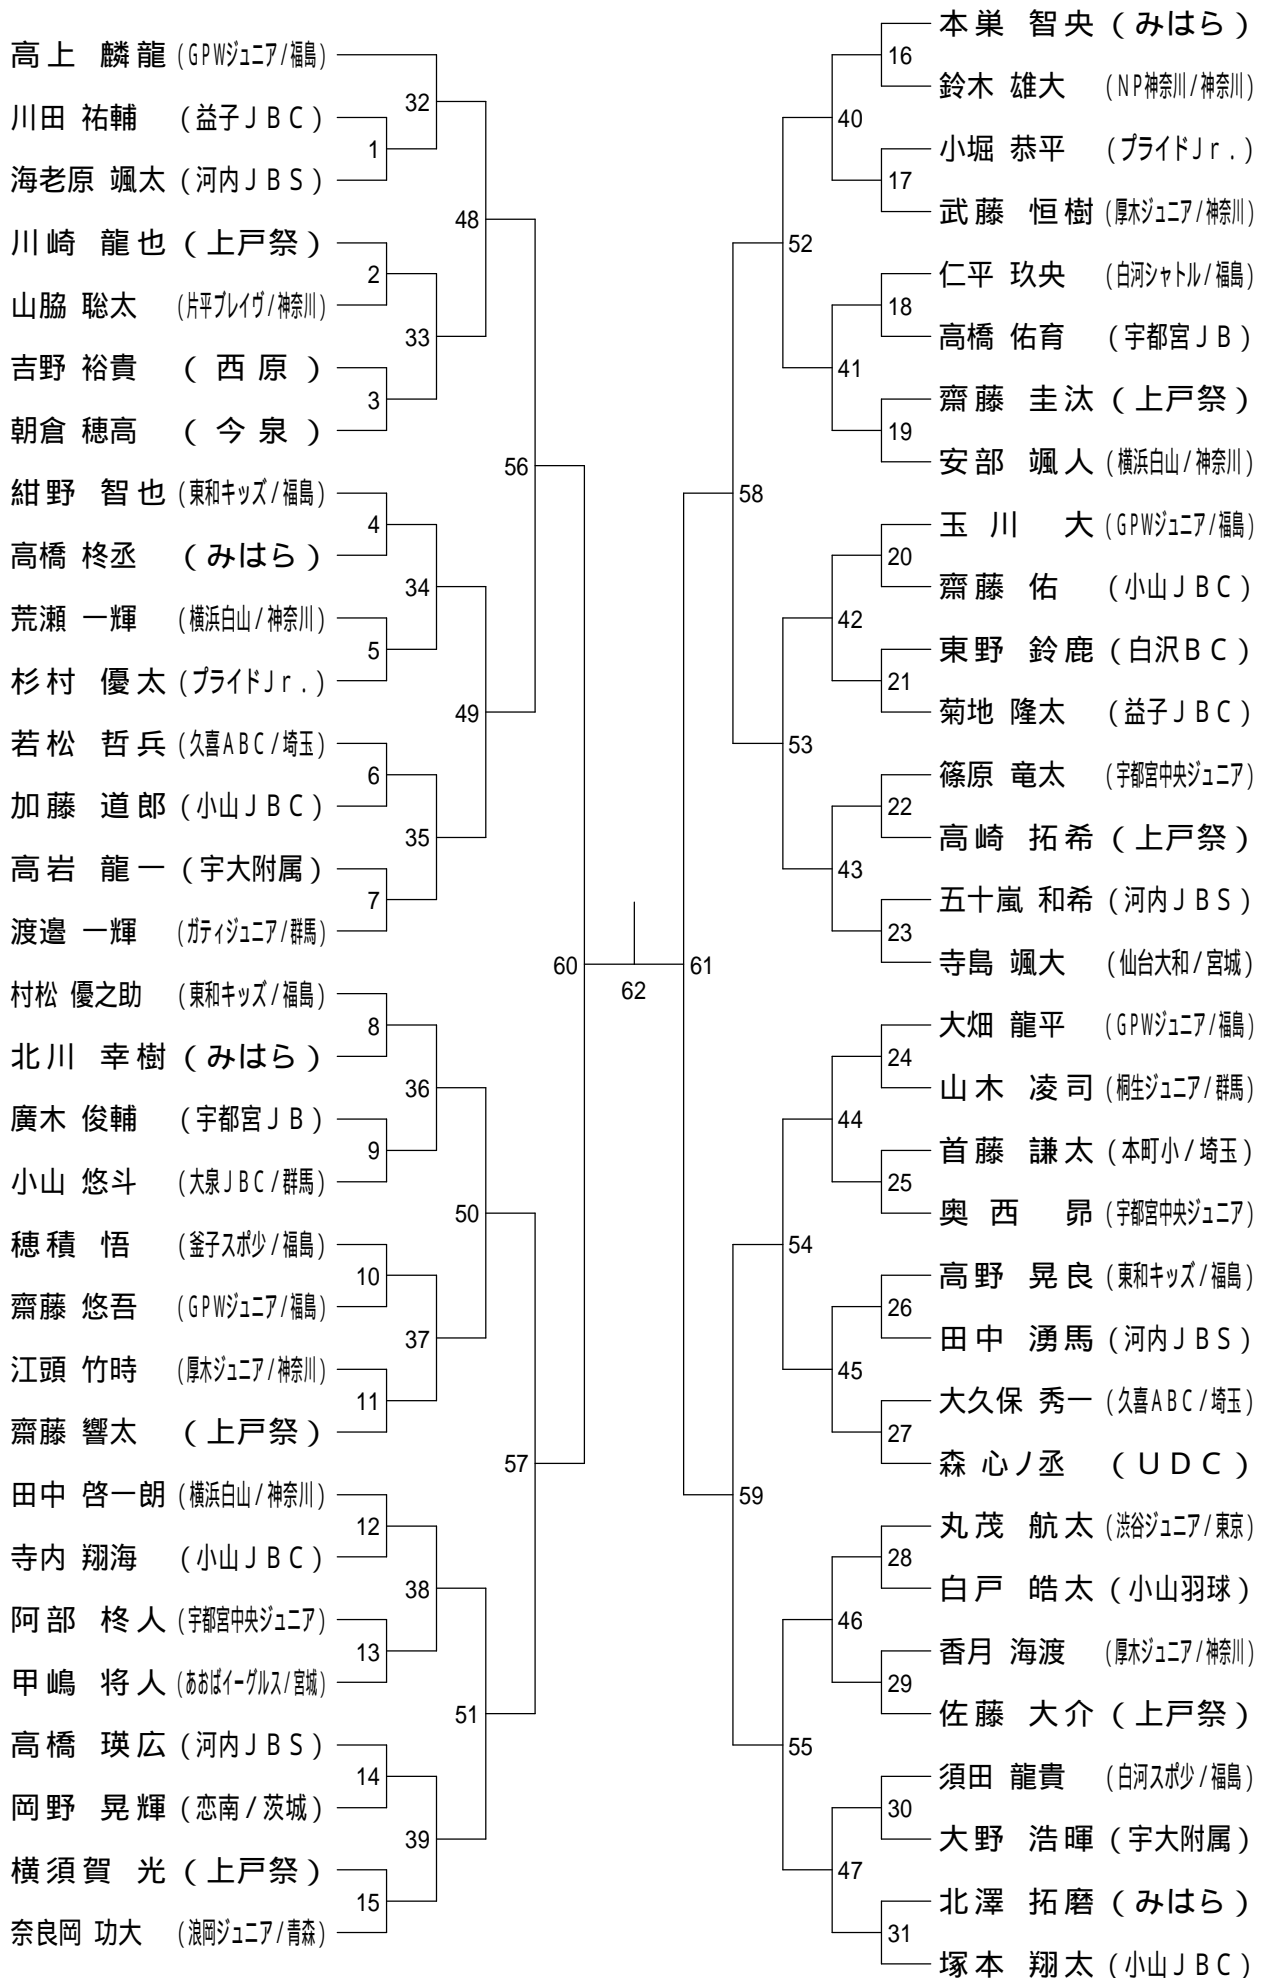

男子シングルスAクラス (MA)

男子シングルスBクラス (MB)

男子シングルスCクラス (MC)

女子シングルスAクラス (WA)

女子シングルスBクラス (WB)

女子シングルスCクラス(WC)