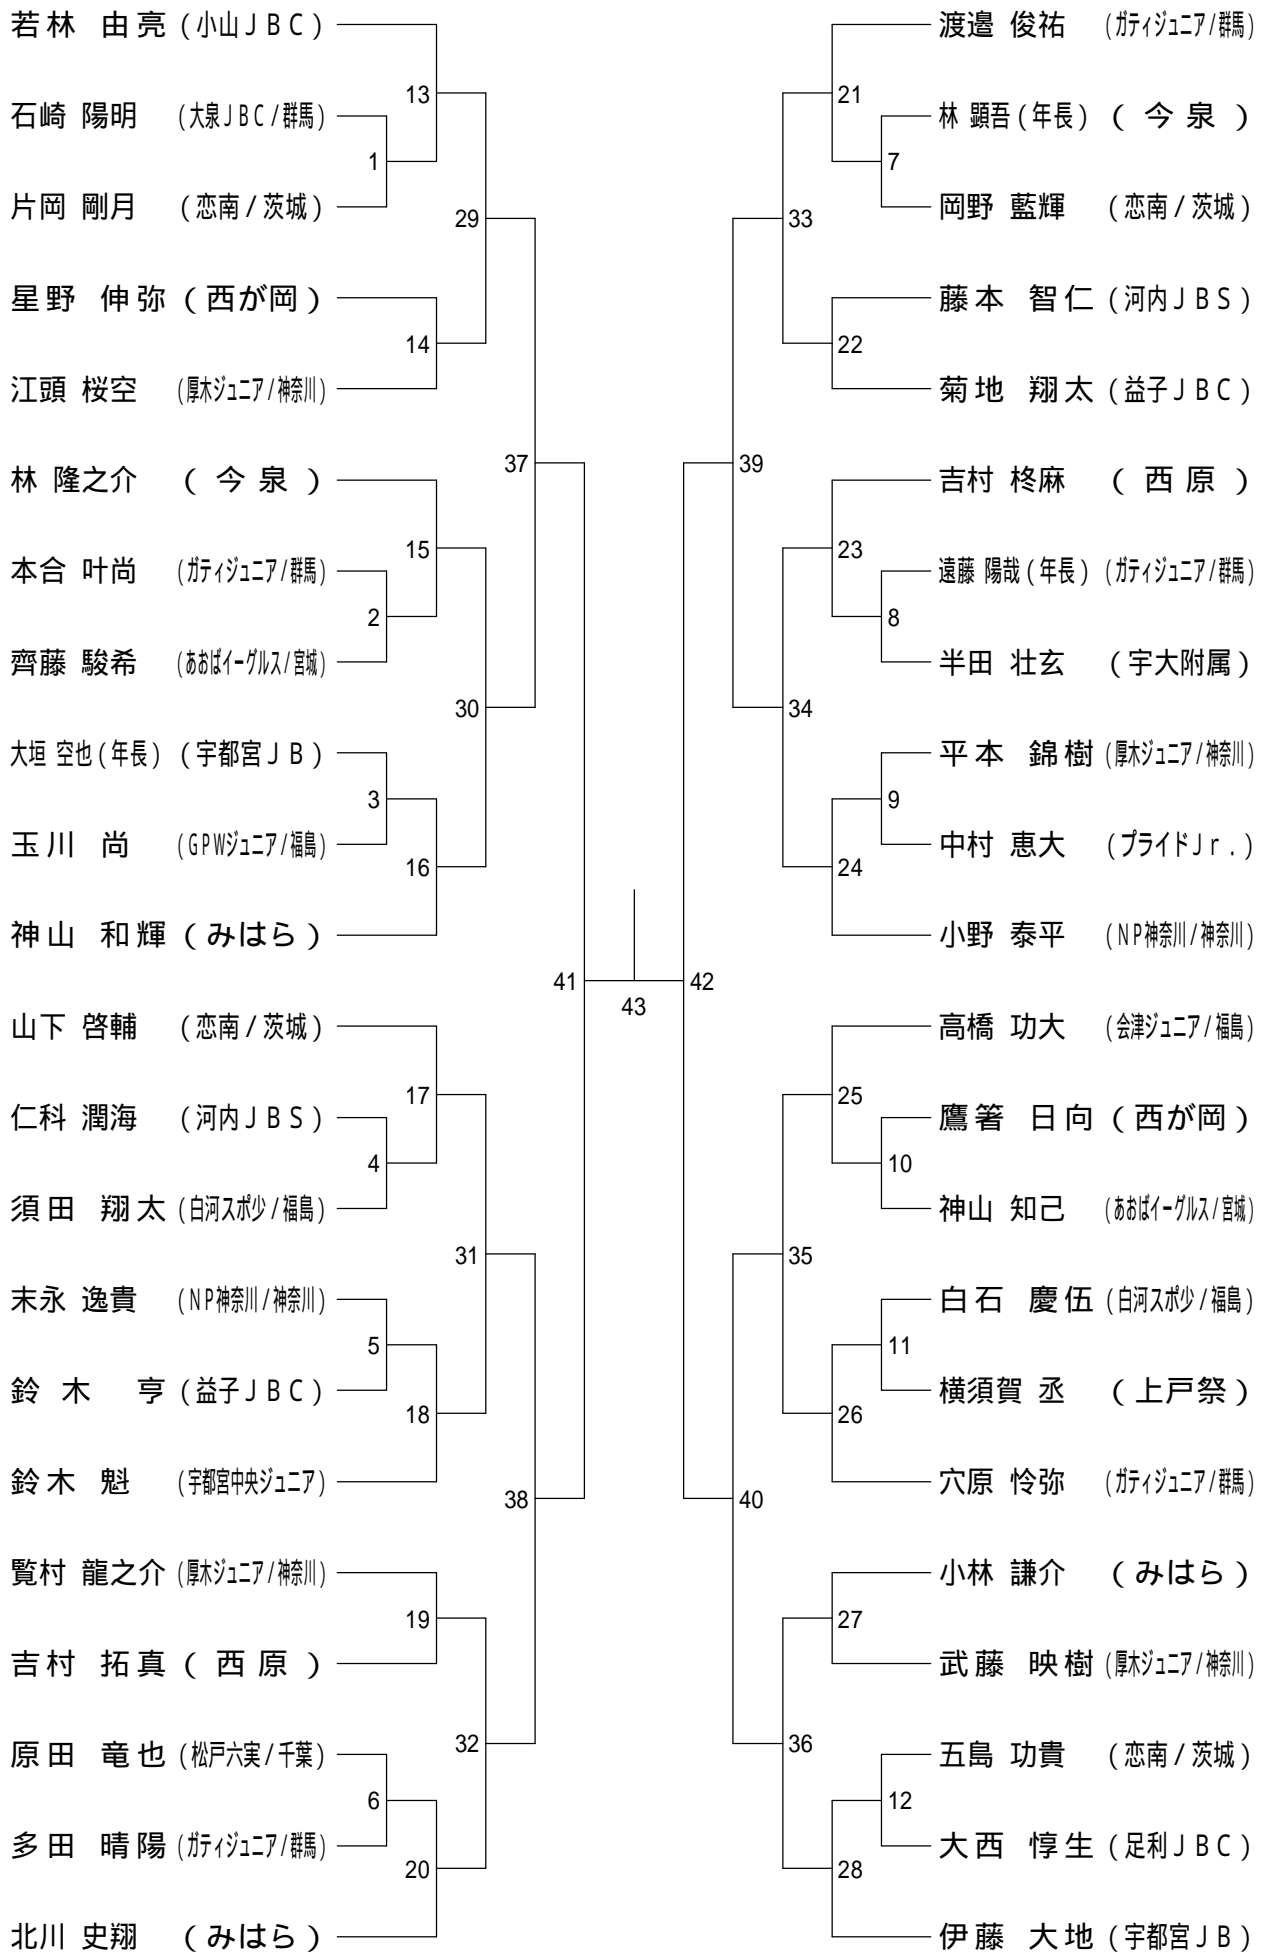

男子シングルスAクラス (MA)

男子シングルスBクラス (MB)

男子シングルスCクラス (MC)

女子シングルスAクラス (WA)

女子シングルスBクラス (WB)

女子シングルスCクラス(WC)