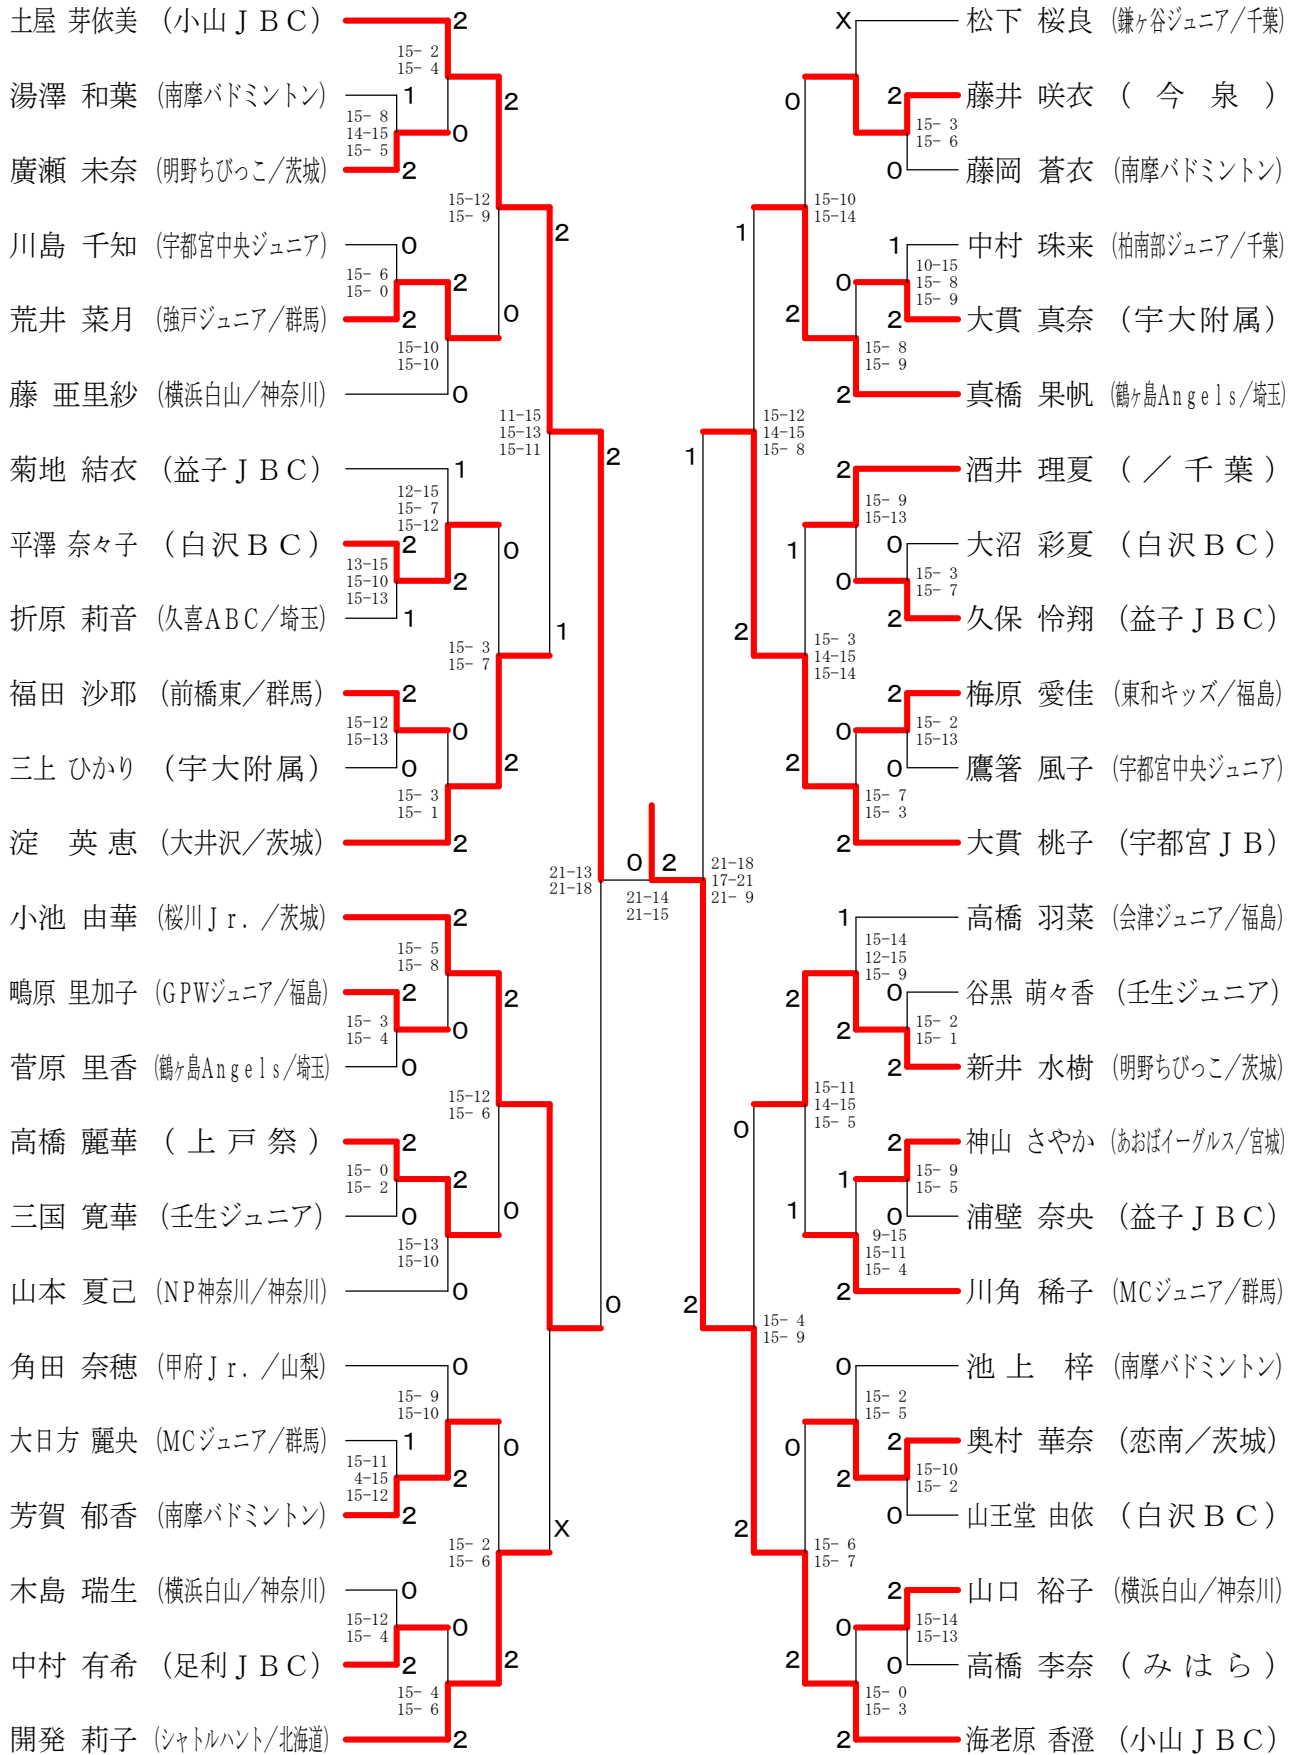

男子シングルスAクラス (MA)

男子シングルスCクラス (MC)

女子シングルスAクラス (WA) - 1

女子シングルスAクラス (WA) - 2

女子シングルスBクラス (WB) - 2

女子シングルスCクラス (WC) - 2