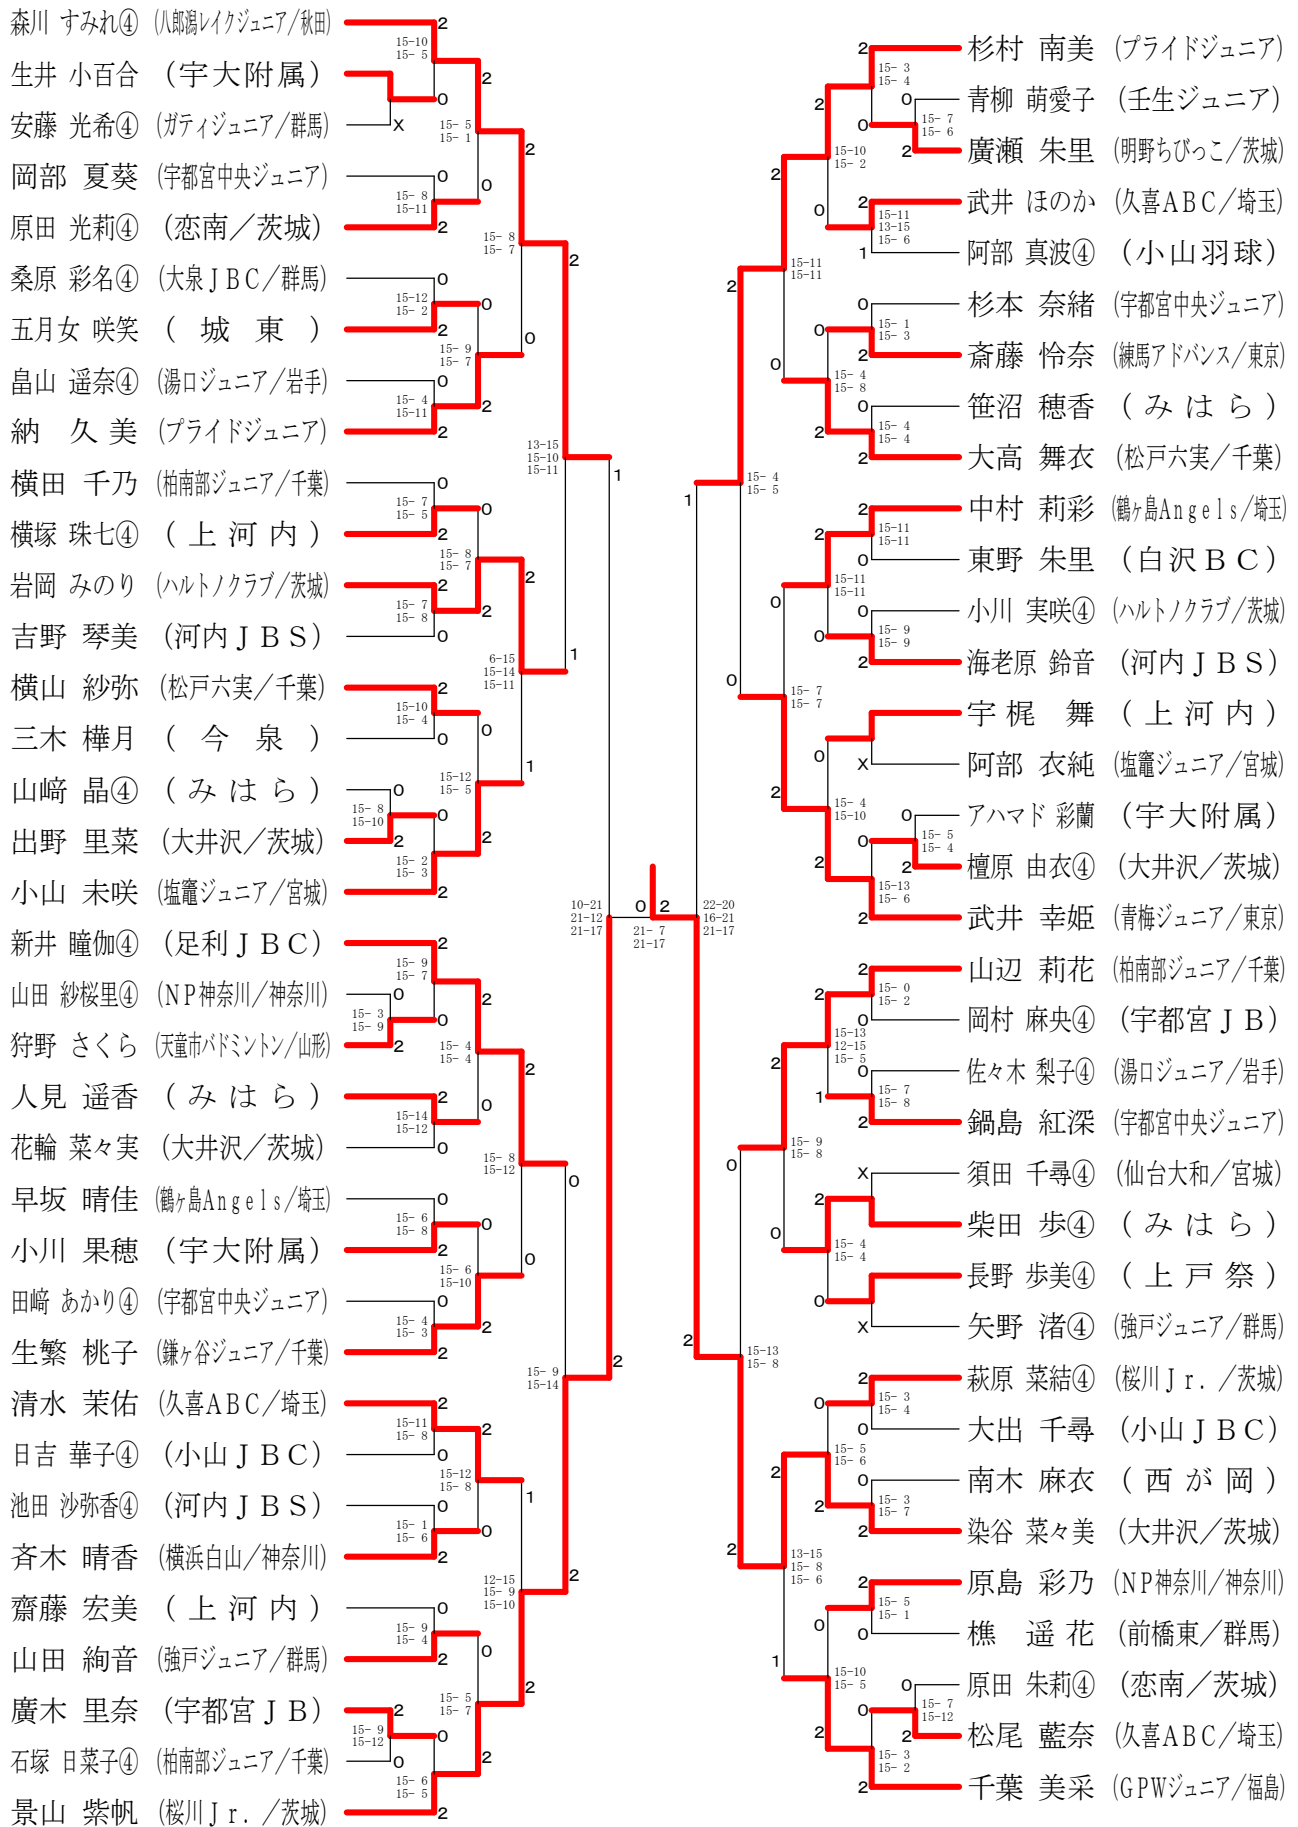

男子シングルスAクラス (MA)

男子シングルスCクラス (MC)

女子シングルスAクラス (WA) - 1

女子シングルスAクラス (WA) - 2

女子シングルスBクラス (WB) - 2

女子シングルスCクラス (WC) - 2