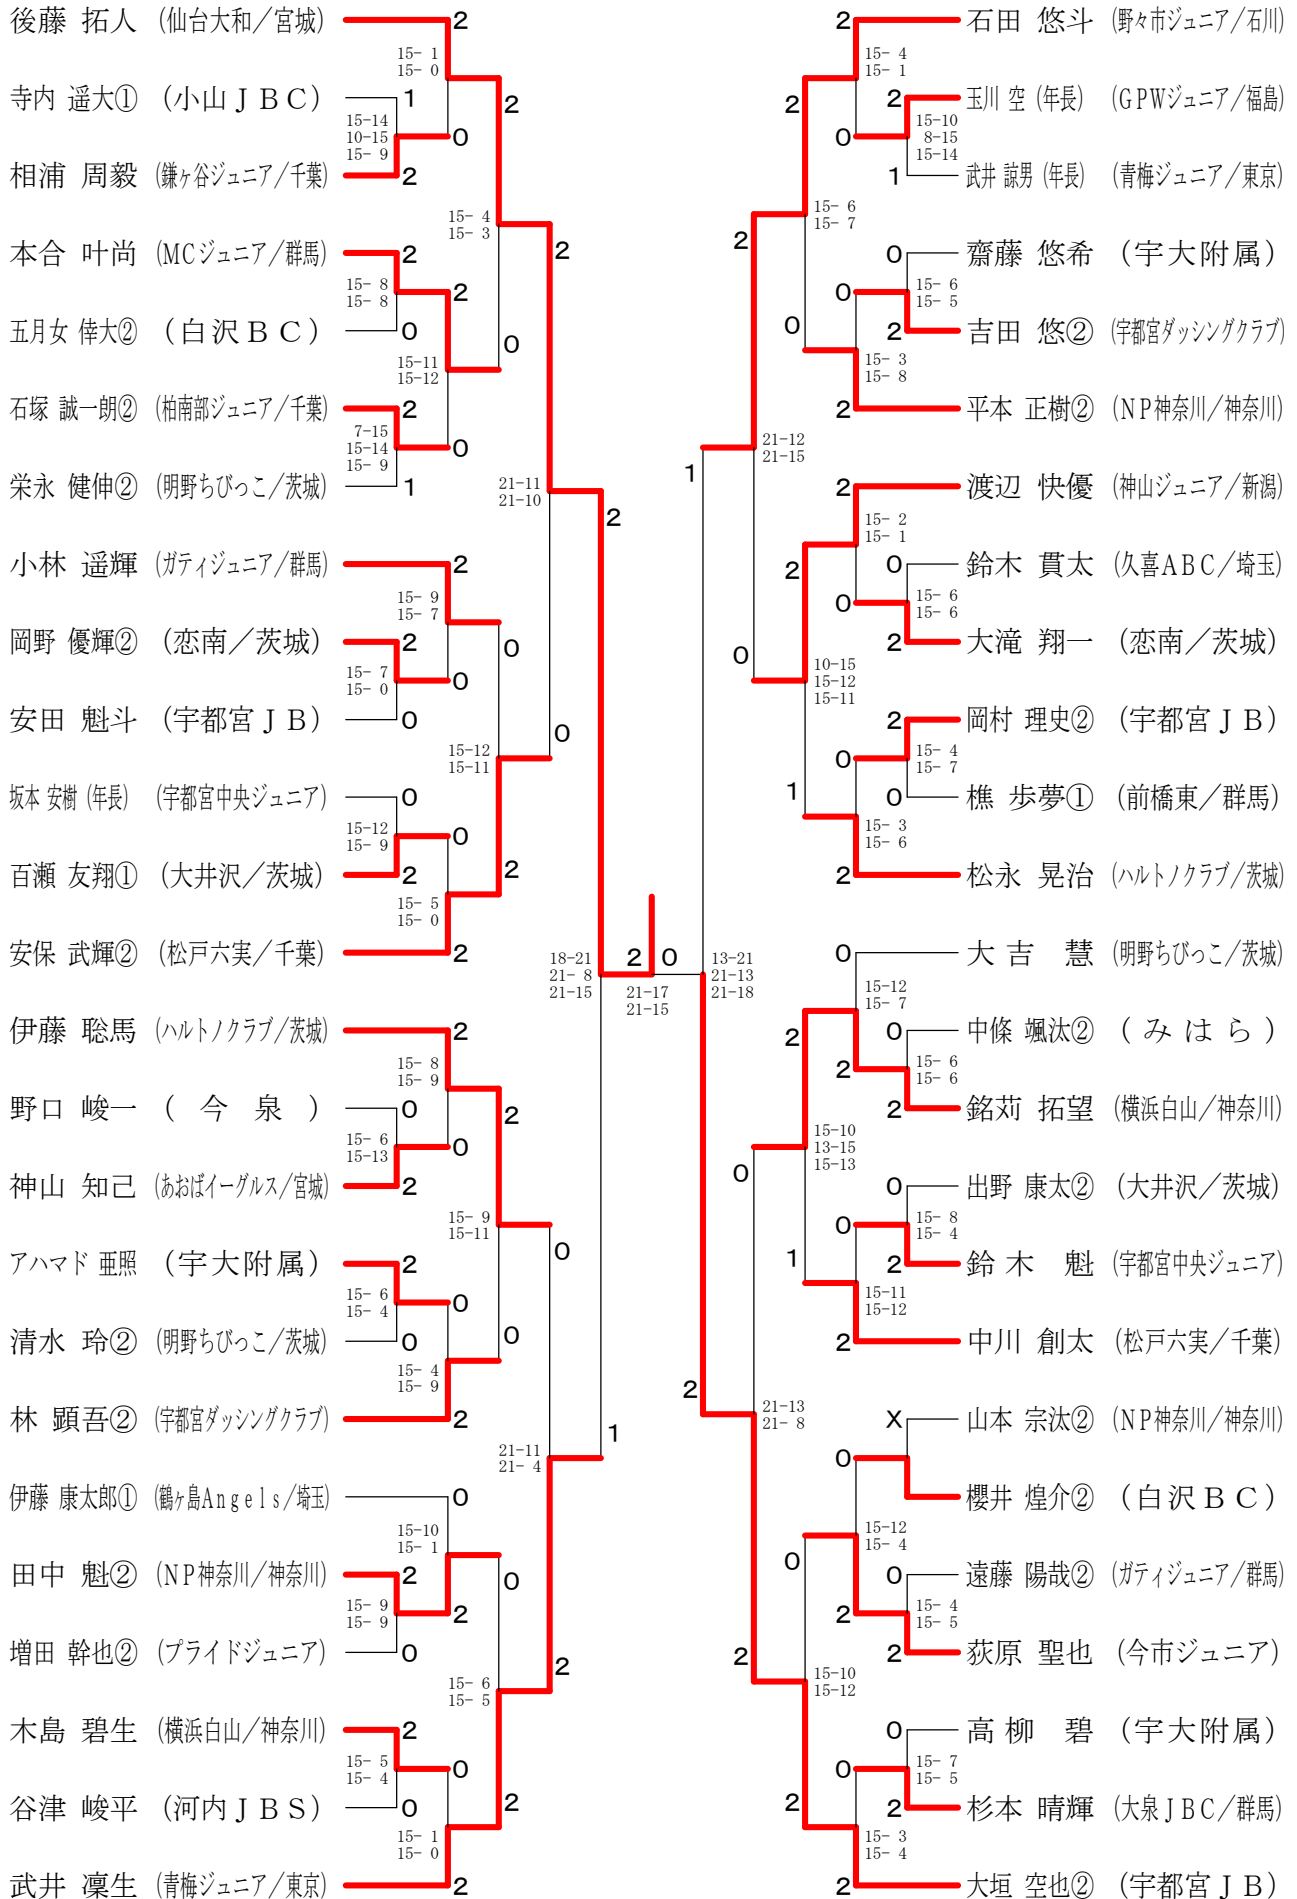

男子シングルスAクラス (MA)

男子シングルスCクラス (MC)

女子シングルスAクラス (WA) - 1

女子シングルスAクラス (WA) - 2

女子シングルスBクラス (WB) - 2

女子シングルスCクラス (WC) - 2