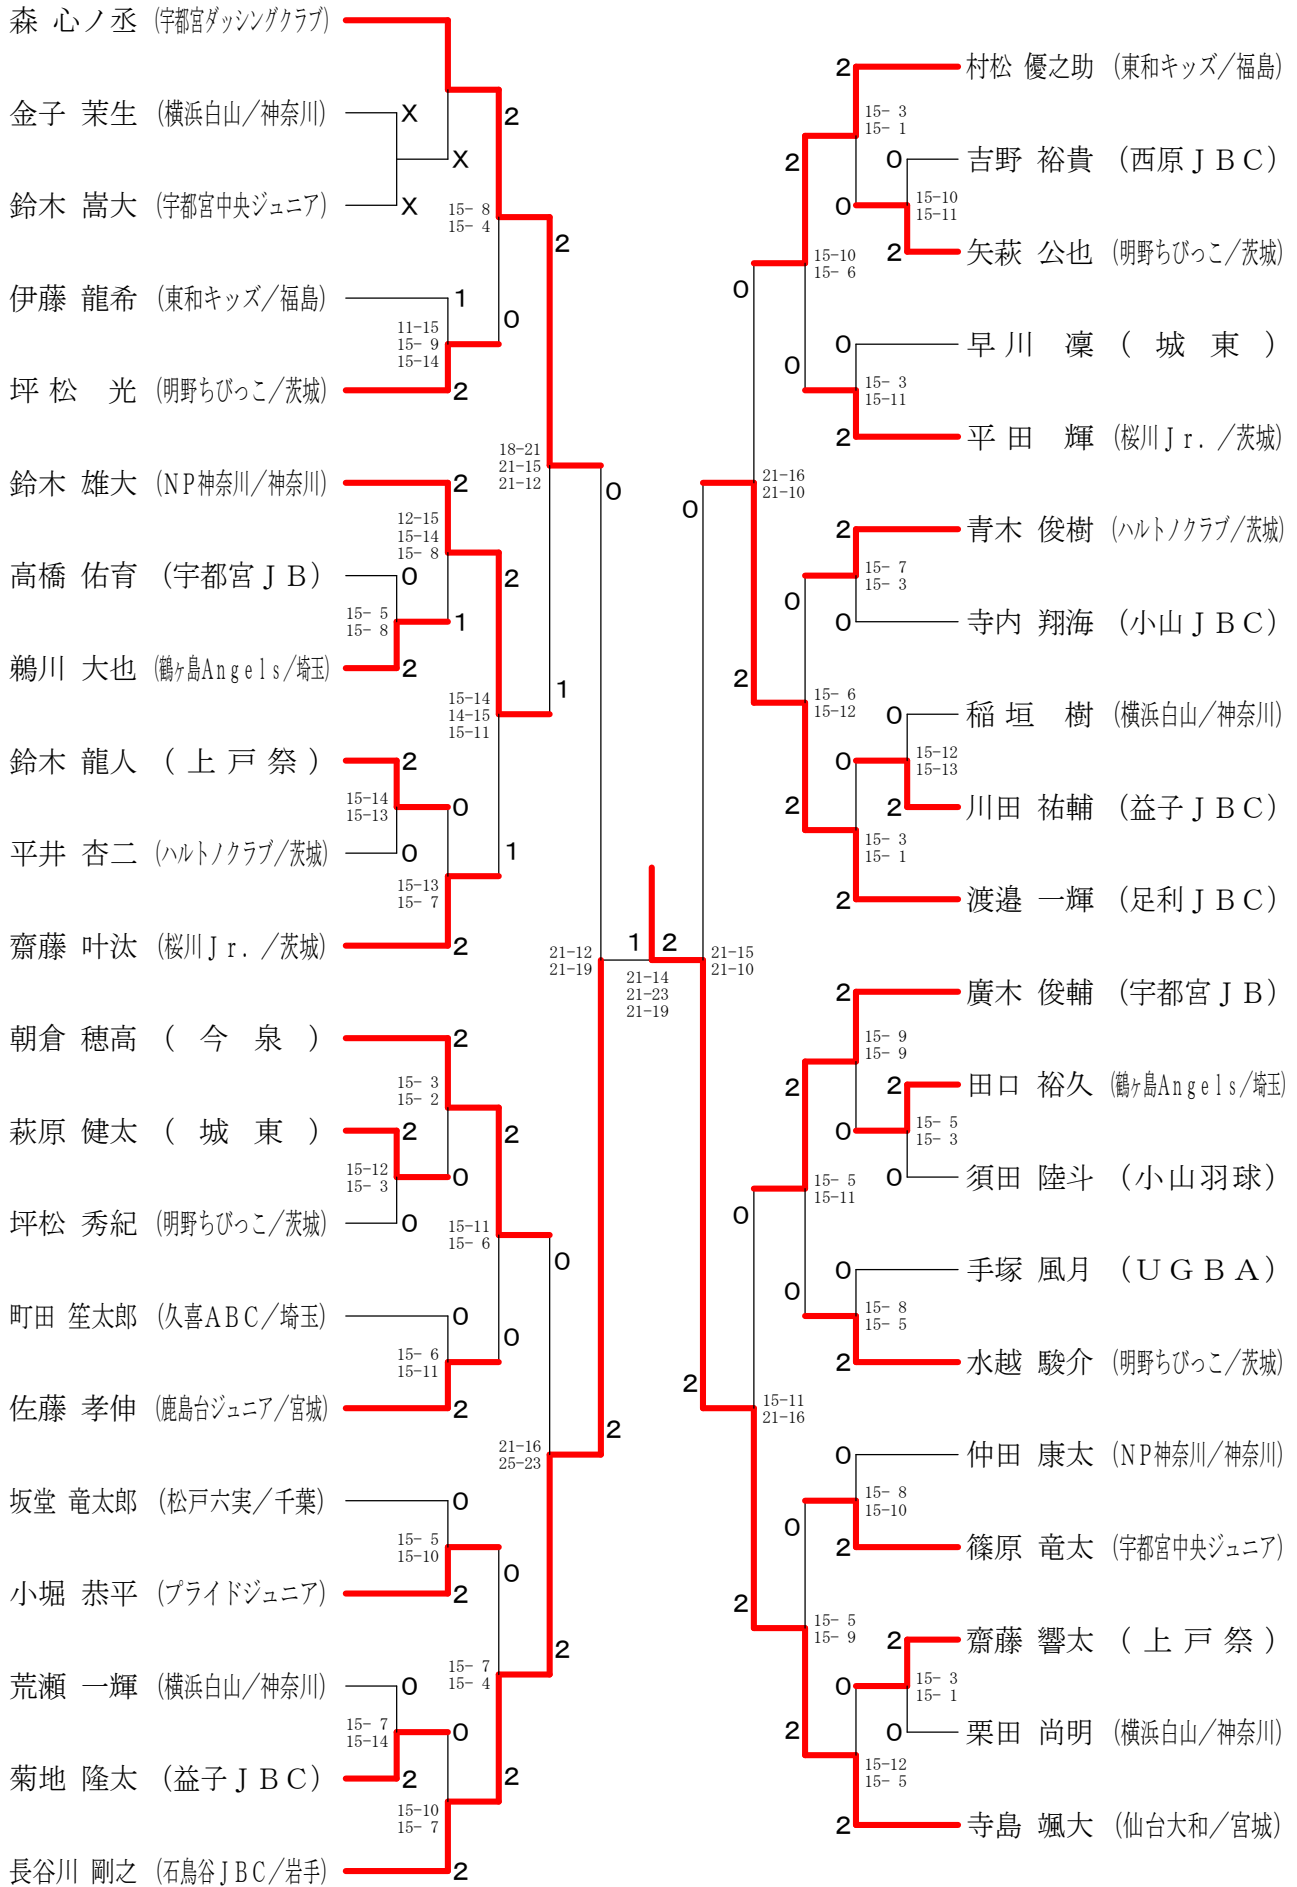

男子シングルスAクラス (MA)

男子シングルスCクラス (MC)

女子シングルスAクラス (WA) - 1

女子シングルスAクラス (WA) - 2

女子シングルスBクラス (WB) - 2

女子シングルスCクラス (WC) - 2