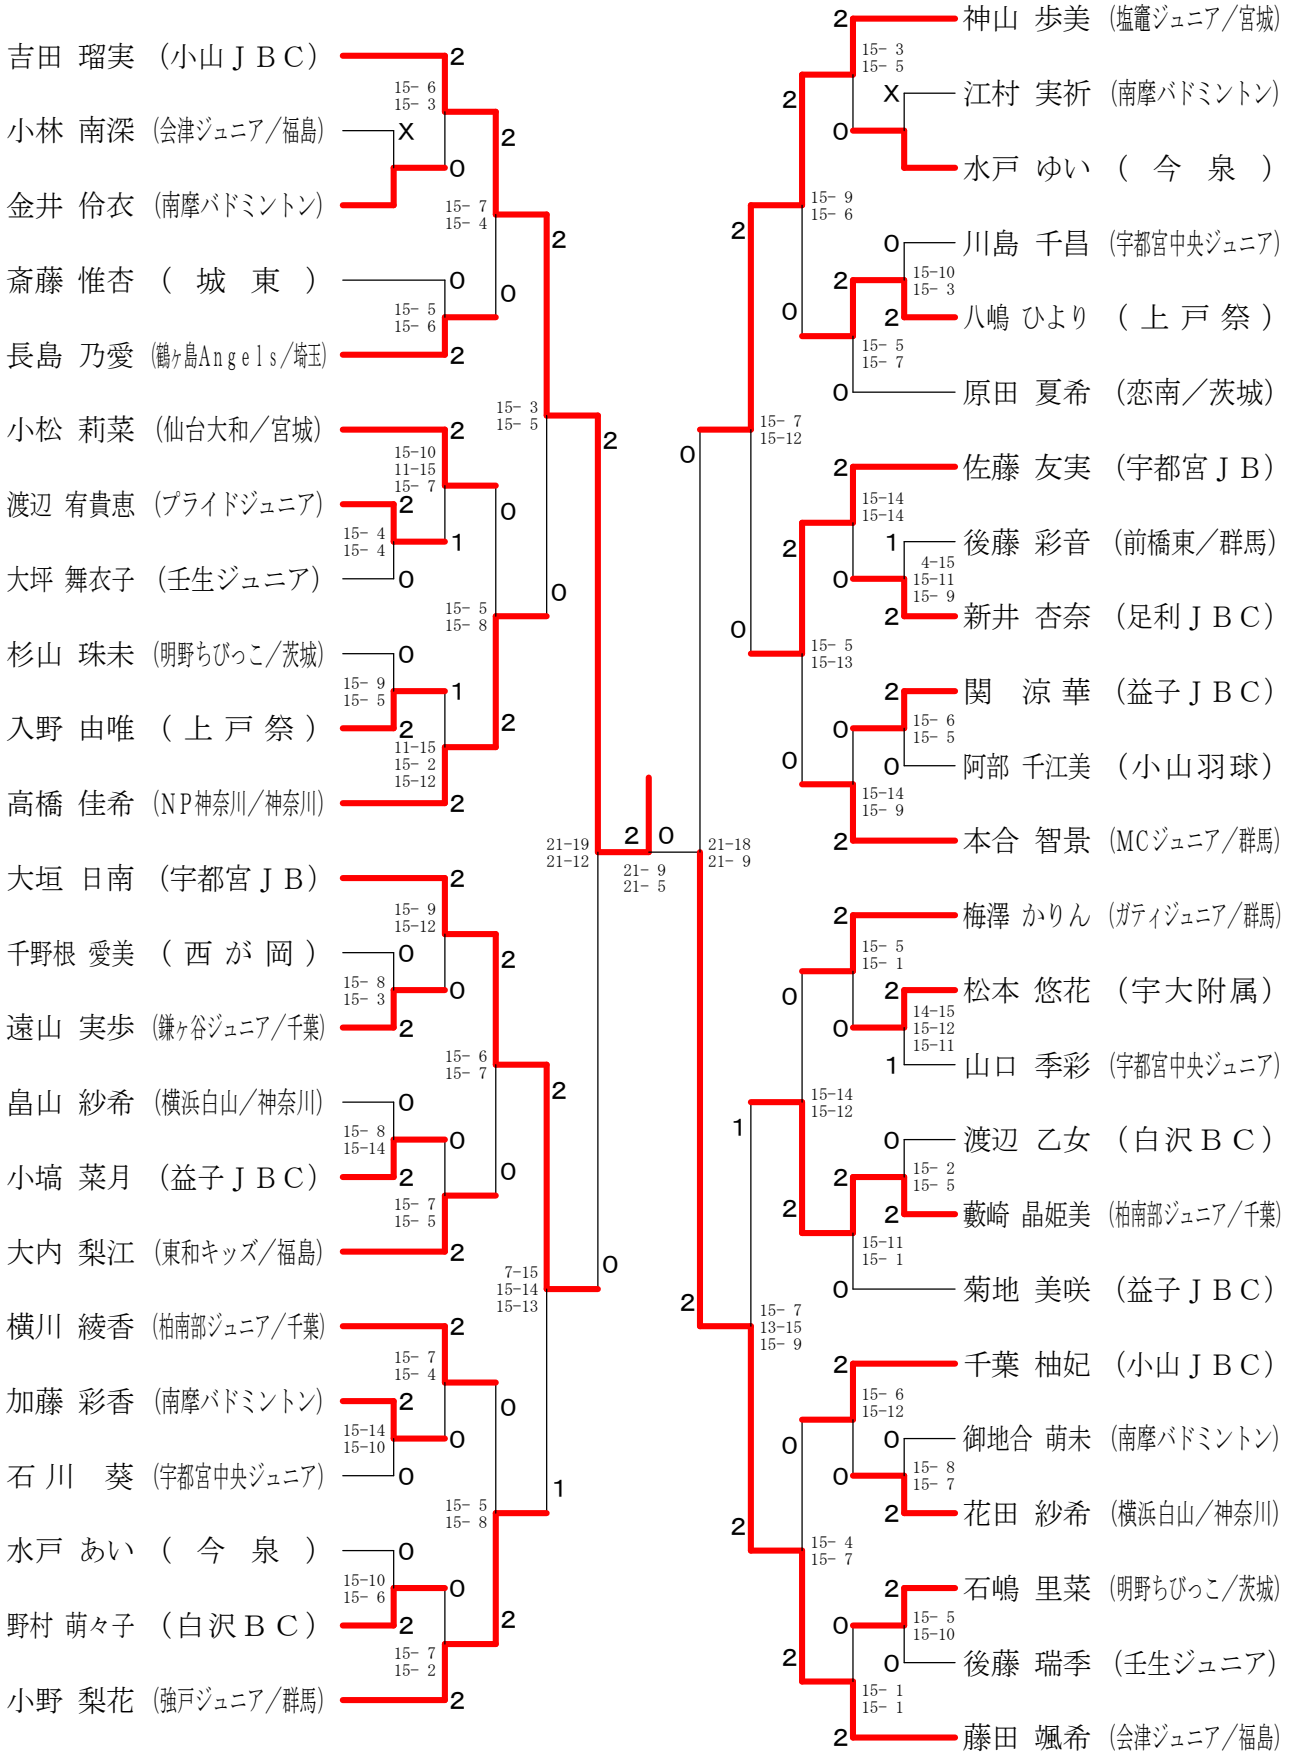

男子シングルスAクラス (MA)

男子シングルスCクラス (MC)

女子シングルスAクラス (WA) - 1

女子シングルスAクラス (WA) - 2

女子シングルスBクラス (WB) - 2

女子シングルスCクラス (WC) - 2