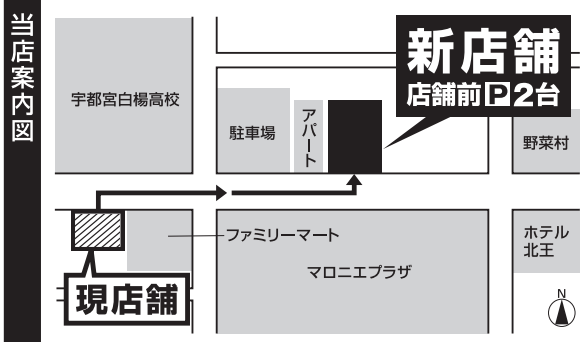

ラケットバッグ ウェア (注文含む) 20%OFF!

新店舗オープンまでの 営業スケジュール

- 9/13日 臨時休業
- 14日 新店舗にて
- 15日 仮営業
- 16日 定休日
- 17日 新店舗オープン

引越し期間中、
お客さまには何かとご不便をおかけしますが、
どうぞ宜しくお願いいたします。

事前のご予約承ります!

(特価品以外)

お支払い・お受け取りはセール期間中、またはセール
後となります。ご希望商品がお決まりでしたら、是非
お早めにお申し付け下さい。

BADMINTON SHOP
NANAHA

新

- 住所 / 〒321-0954 栃木県宇都宮市元今泉7-1-18
- 営業時間 / 10:00~19:00 [土日祝 9:00~19:00] (7:00~23:00)
- 電話 / 090-3917-1803 (浅野浩司)
090-9838-1465 (浅野真希)
- 定休日 / 木曜日 ■Eメール / badoshop@nanaha.co.jp
- ホームページ / <http://www.nanaha.co.jp/>