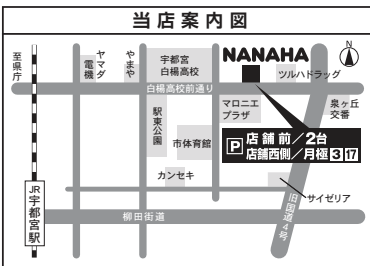

NANAHAはあなたの「もっとうまくなりたい!」をサポートしたい...

お買い上げ
3万円以上で
送料無料!