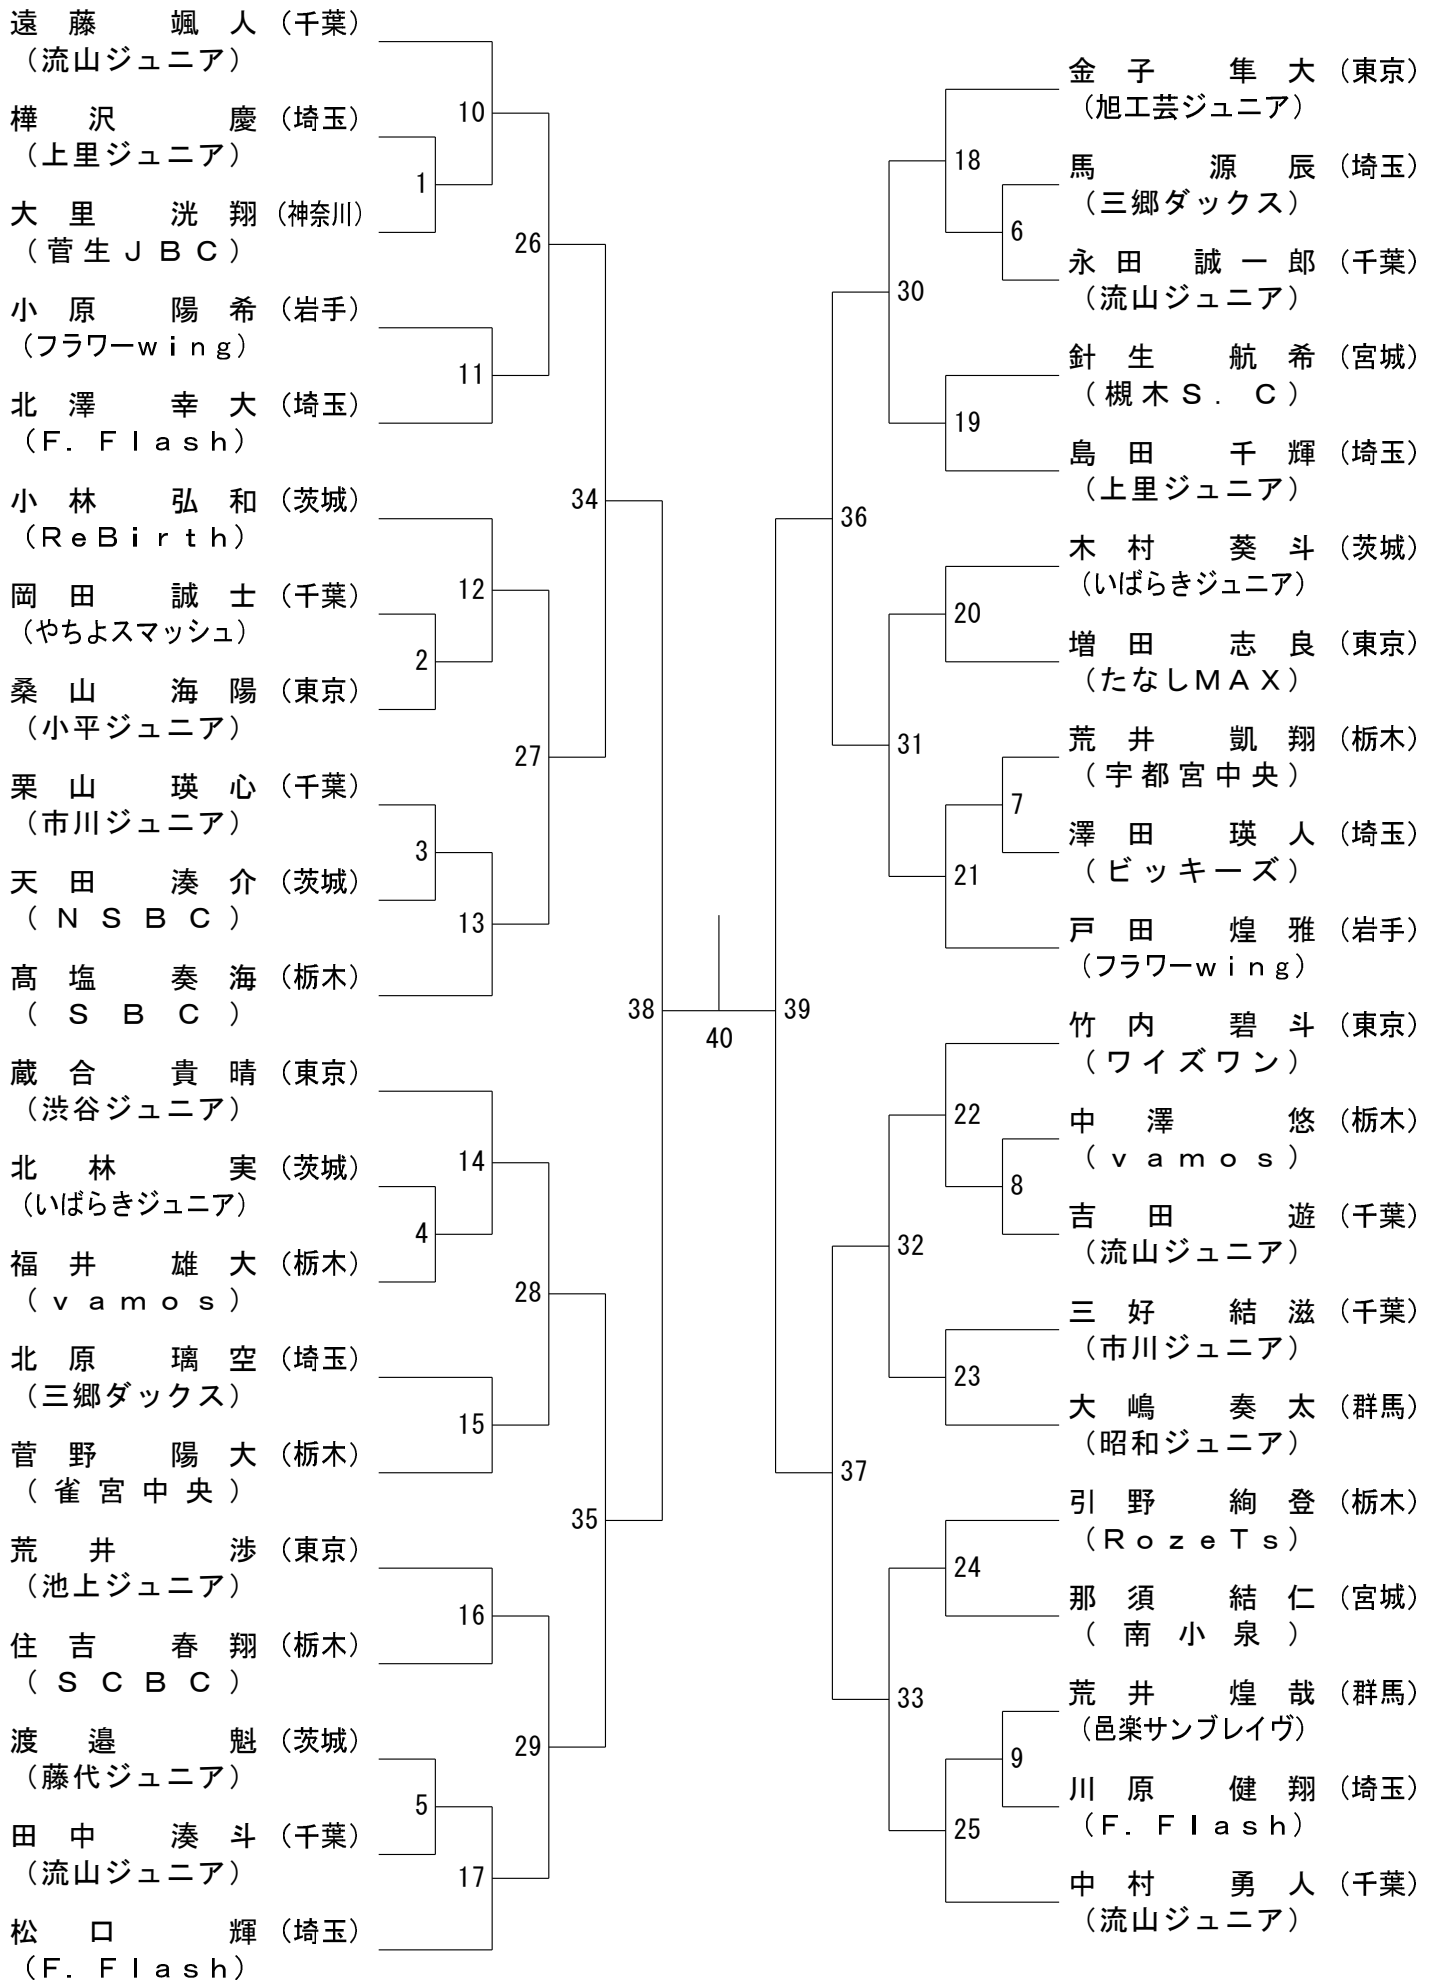

第5回しもつけオープン

2026年4月11日 真岡トクシン総合体育館・アオキシントックもおか武道館

男子Bクラス (BB)