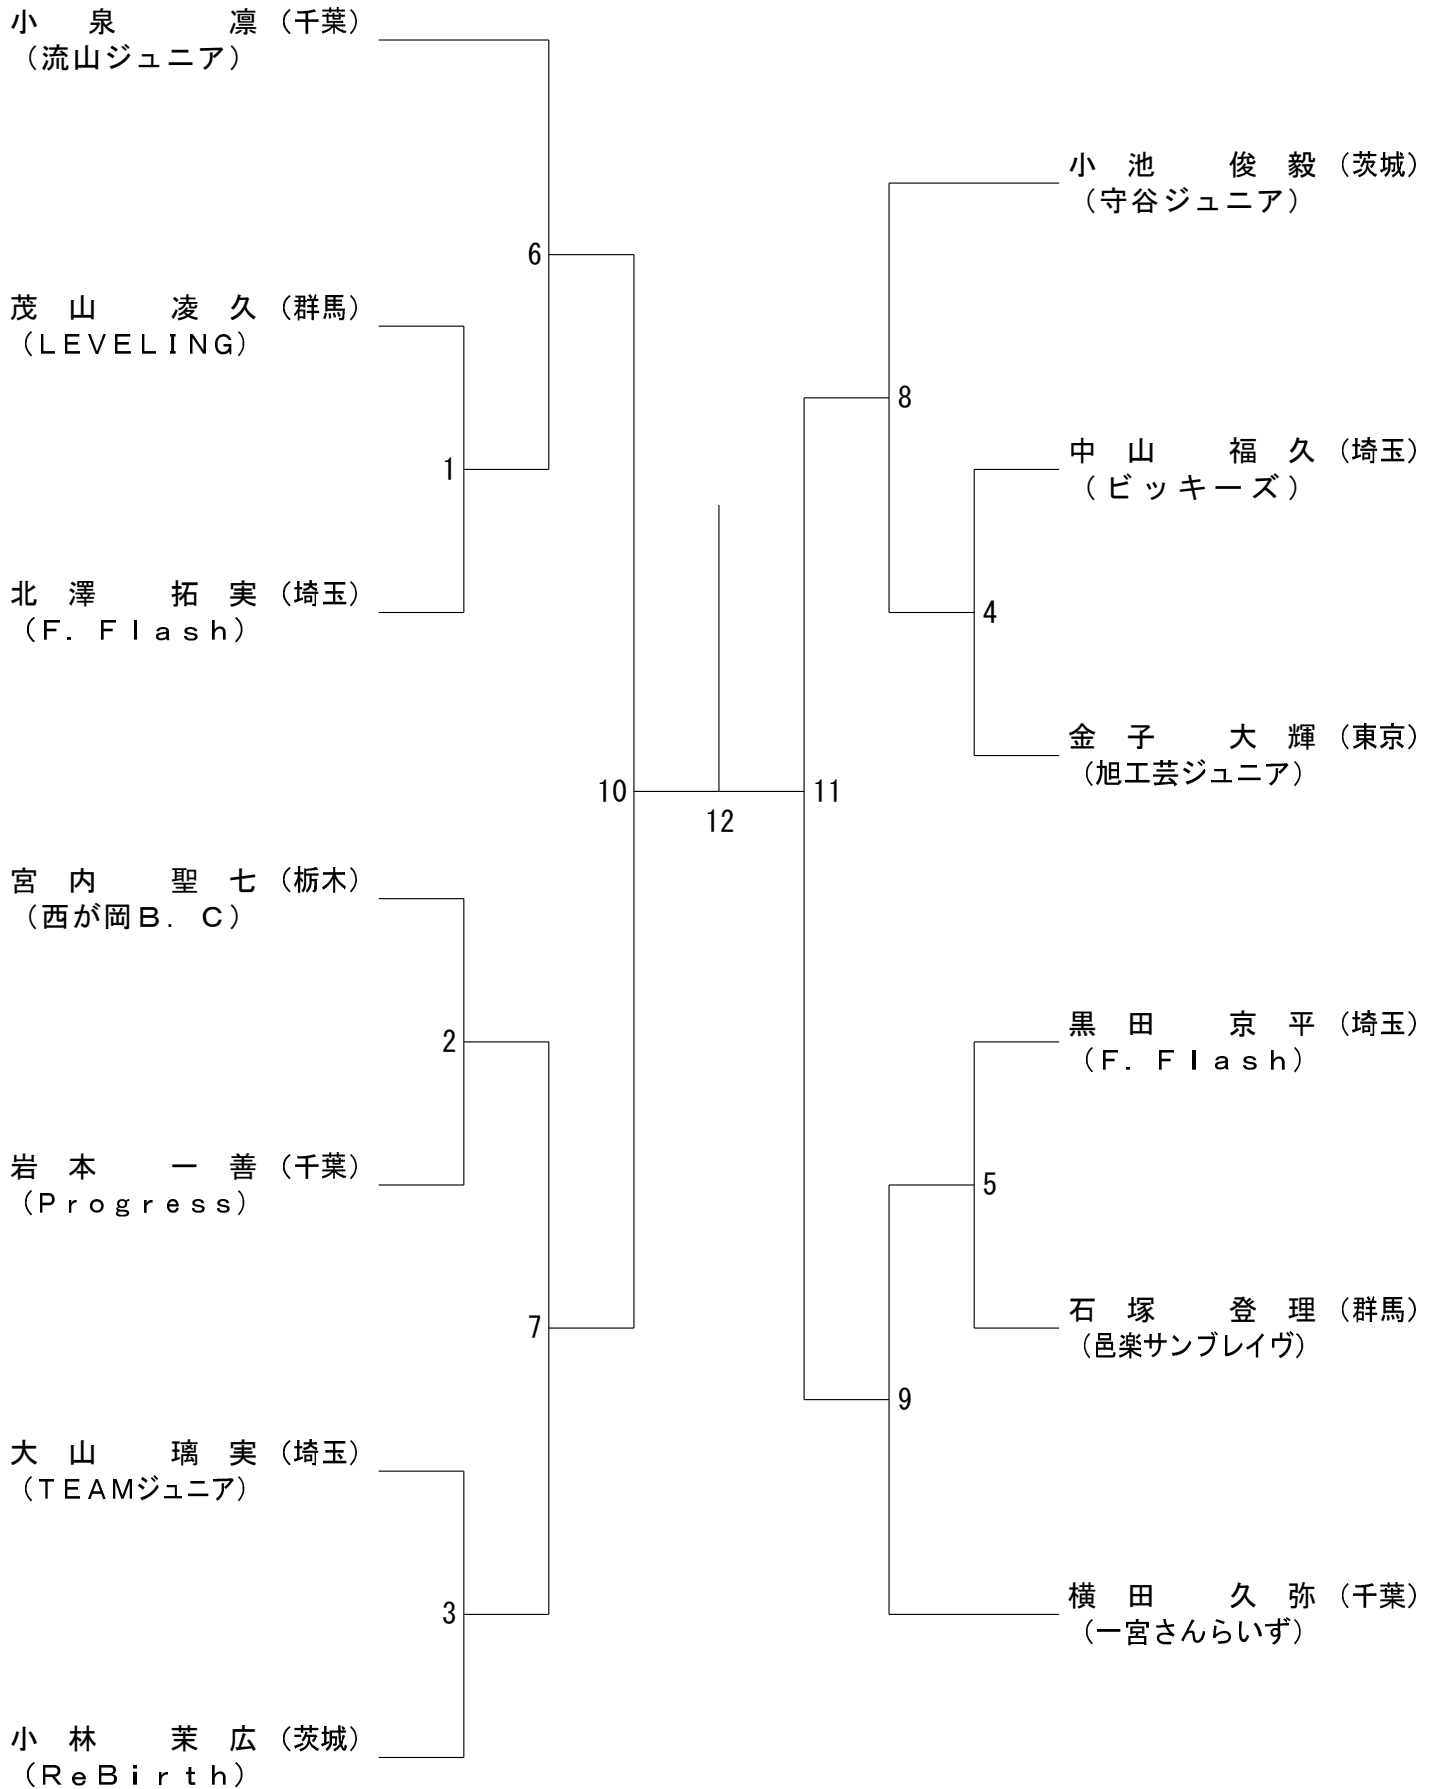

第5回しもつけオープン

2026年4月11日 真岡トクシン総合体育館・アオキシントックもおか武道館

男子Bクラス (BB)

第5回しもつけオープン

2026年4月11日 真岡トクシン総合体育館・アオキシントックもおか武道館

男子Cクラス (BC)

第5回しもつけオープン

2026年4月11日 真岡トクシン総合体育館・アオキシントックもおか武道館