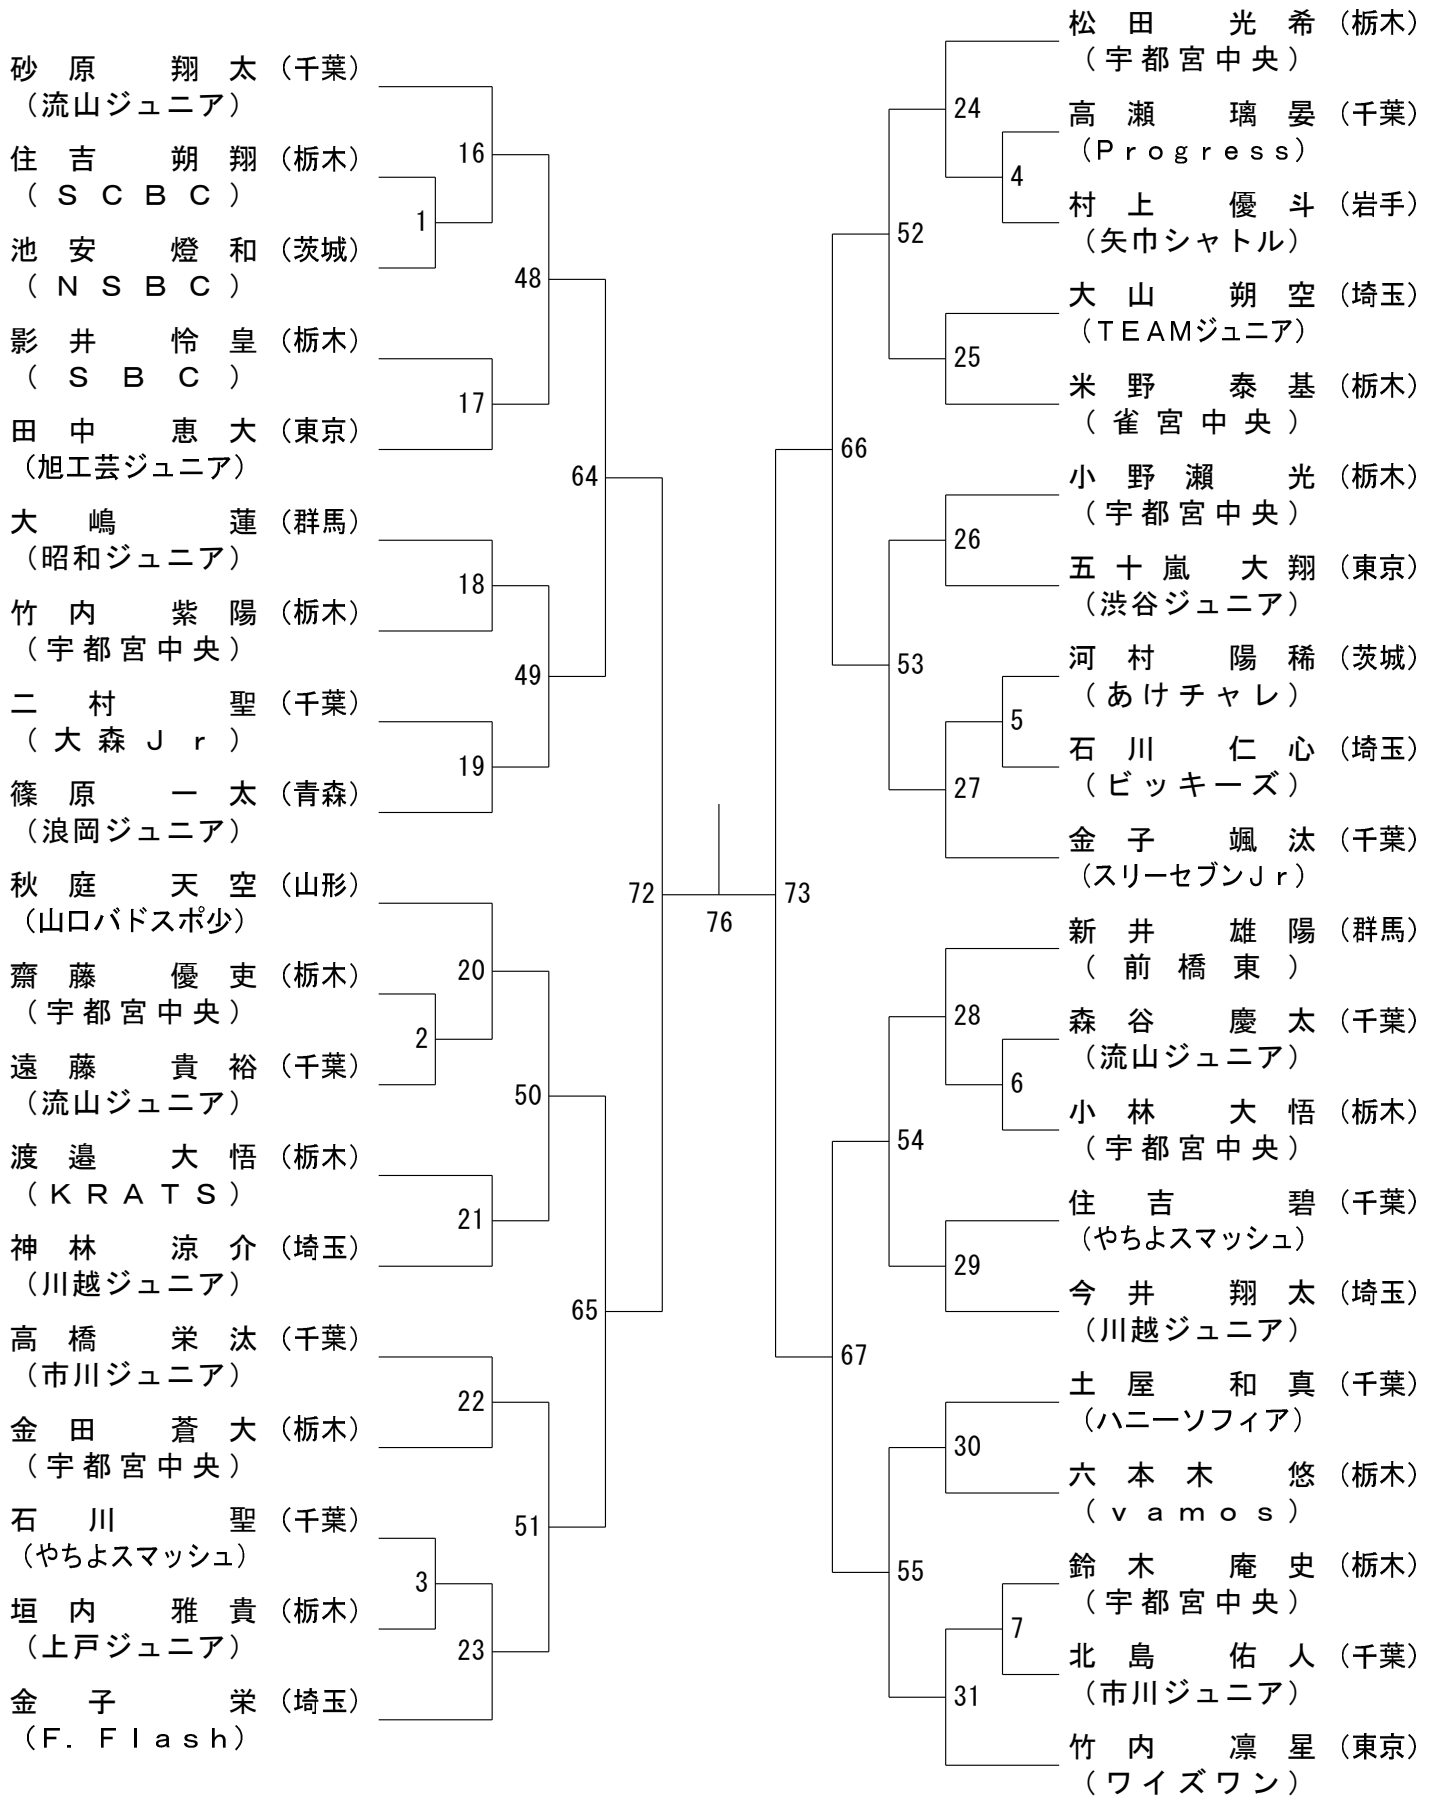

第5回しもつけオープン

2026年4月11日 真岡トクシン総合体育館・アオキシントックもおか武道館

男子Aクラス (BA) - 1 / 2

決勝戦

78

第5回しもつけオープン

2026年4月11日 真岡トクシン総合体育館・アオキシントックもおか武道館

男子Aクラス (BA) - 2 / 2