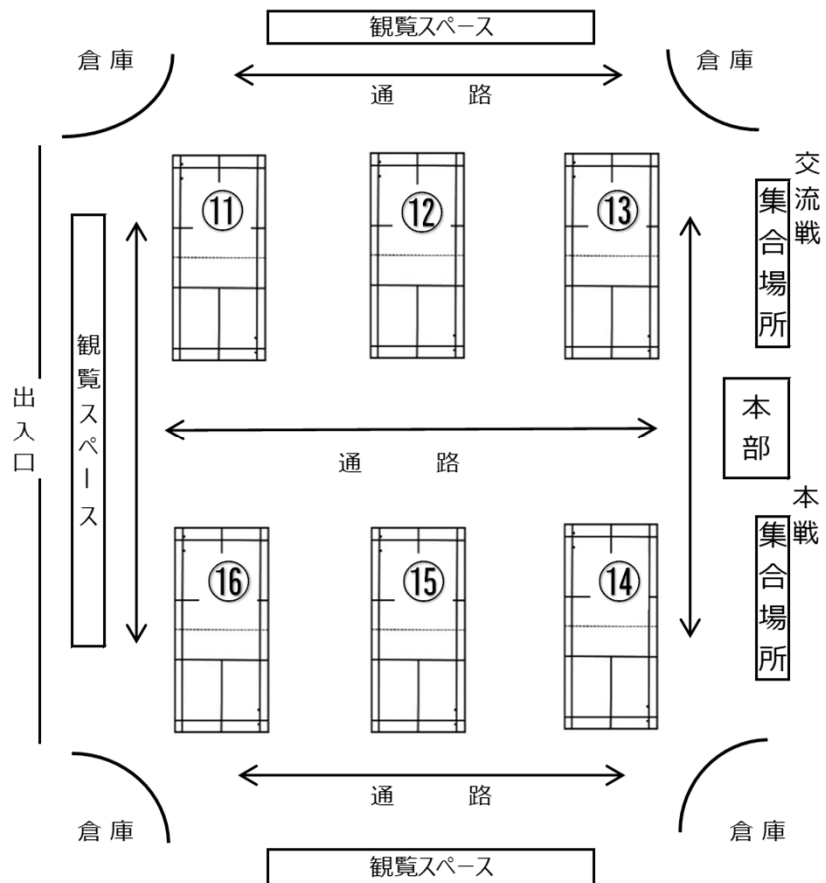

以上

第一会場：真岡トクシン総合体育館

第一会場は、都県ごとに観覧スペースを割り当てます。割り当てについては、別途お知らせいたしますが、座席のない場所を割り当てる場合もございます。予めご了承下さい。

第一会場アリーナでの観覧・待機・撮影は、大会進行の妨げとなりますので、お控え下さい。ご協力お願い致します。

第二会場：アオキシントックもおか武道館

第二会場は、観覧席がなく、アリーナでの観戦・観覧となります。スペースが大変狭くなっておりますので、持込み荷物を最小限にするなど、皆さまのご協力をお願い致します。