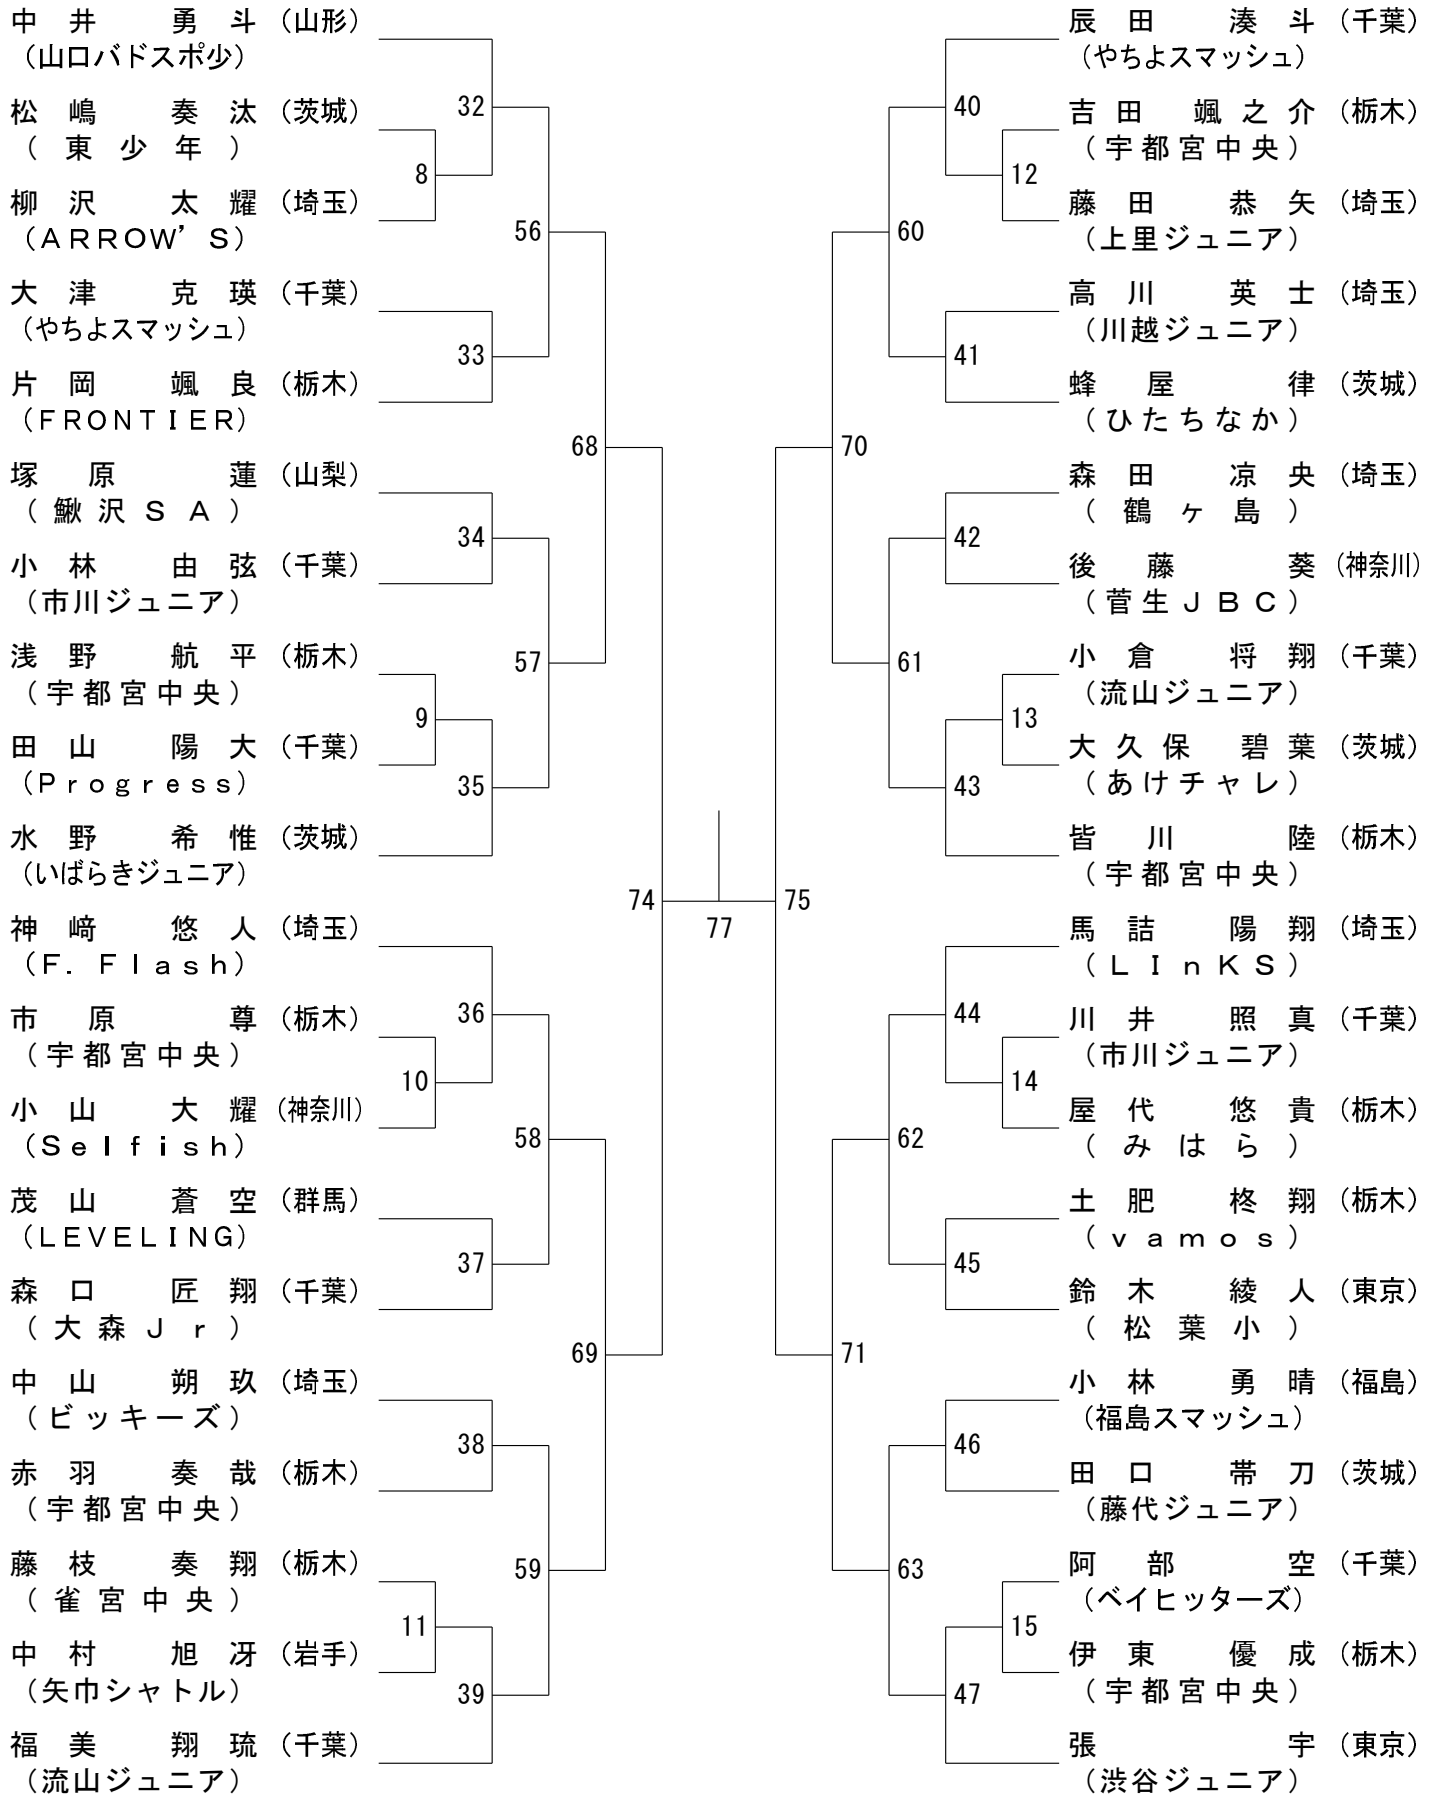

第5回しもつけオープン

2026年4月11日 真岡トクシン総合体育館・アオキシントックもおか武道館

男子Aクラス (BA) - 1 / 2

決勝戦

78

第5回しもつけオープン

2026年4月11日 真岡トクシン総合体育館・アオキシントックもおか武道館

男子Aクラス (BA) - 2 / 2