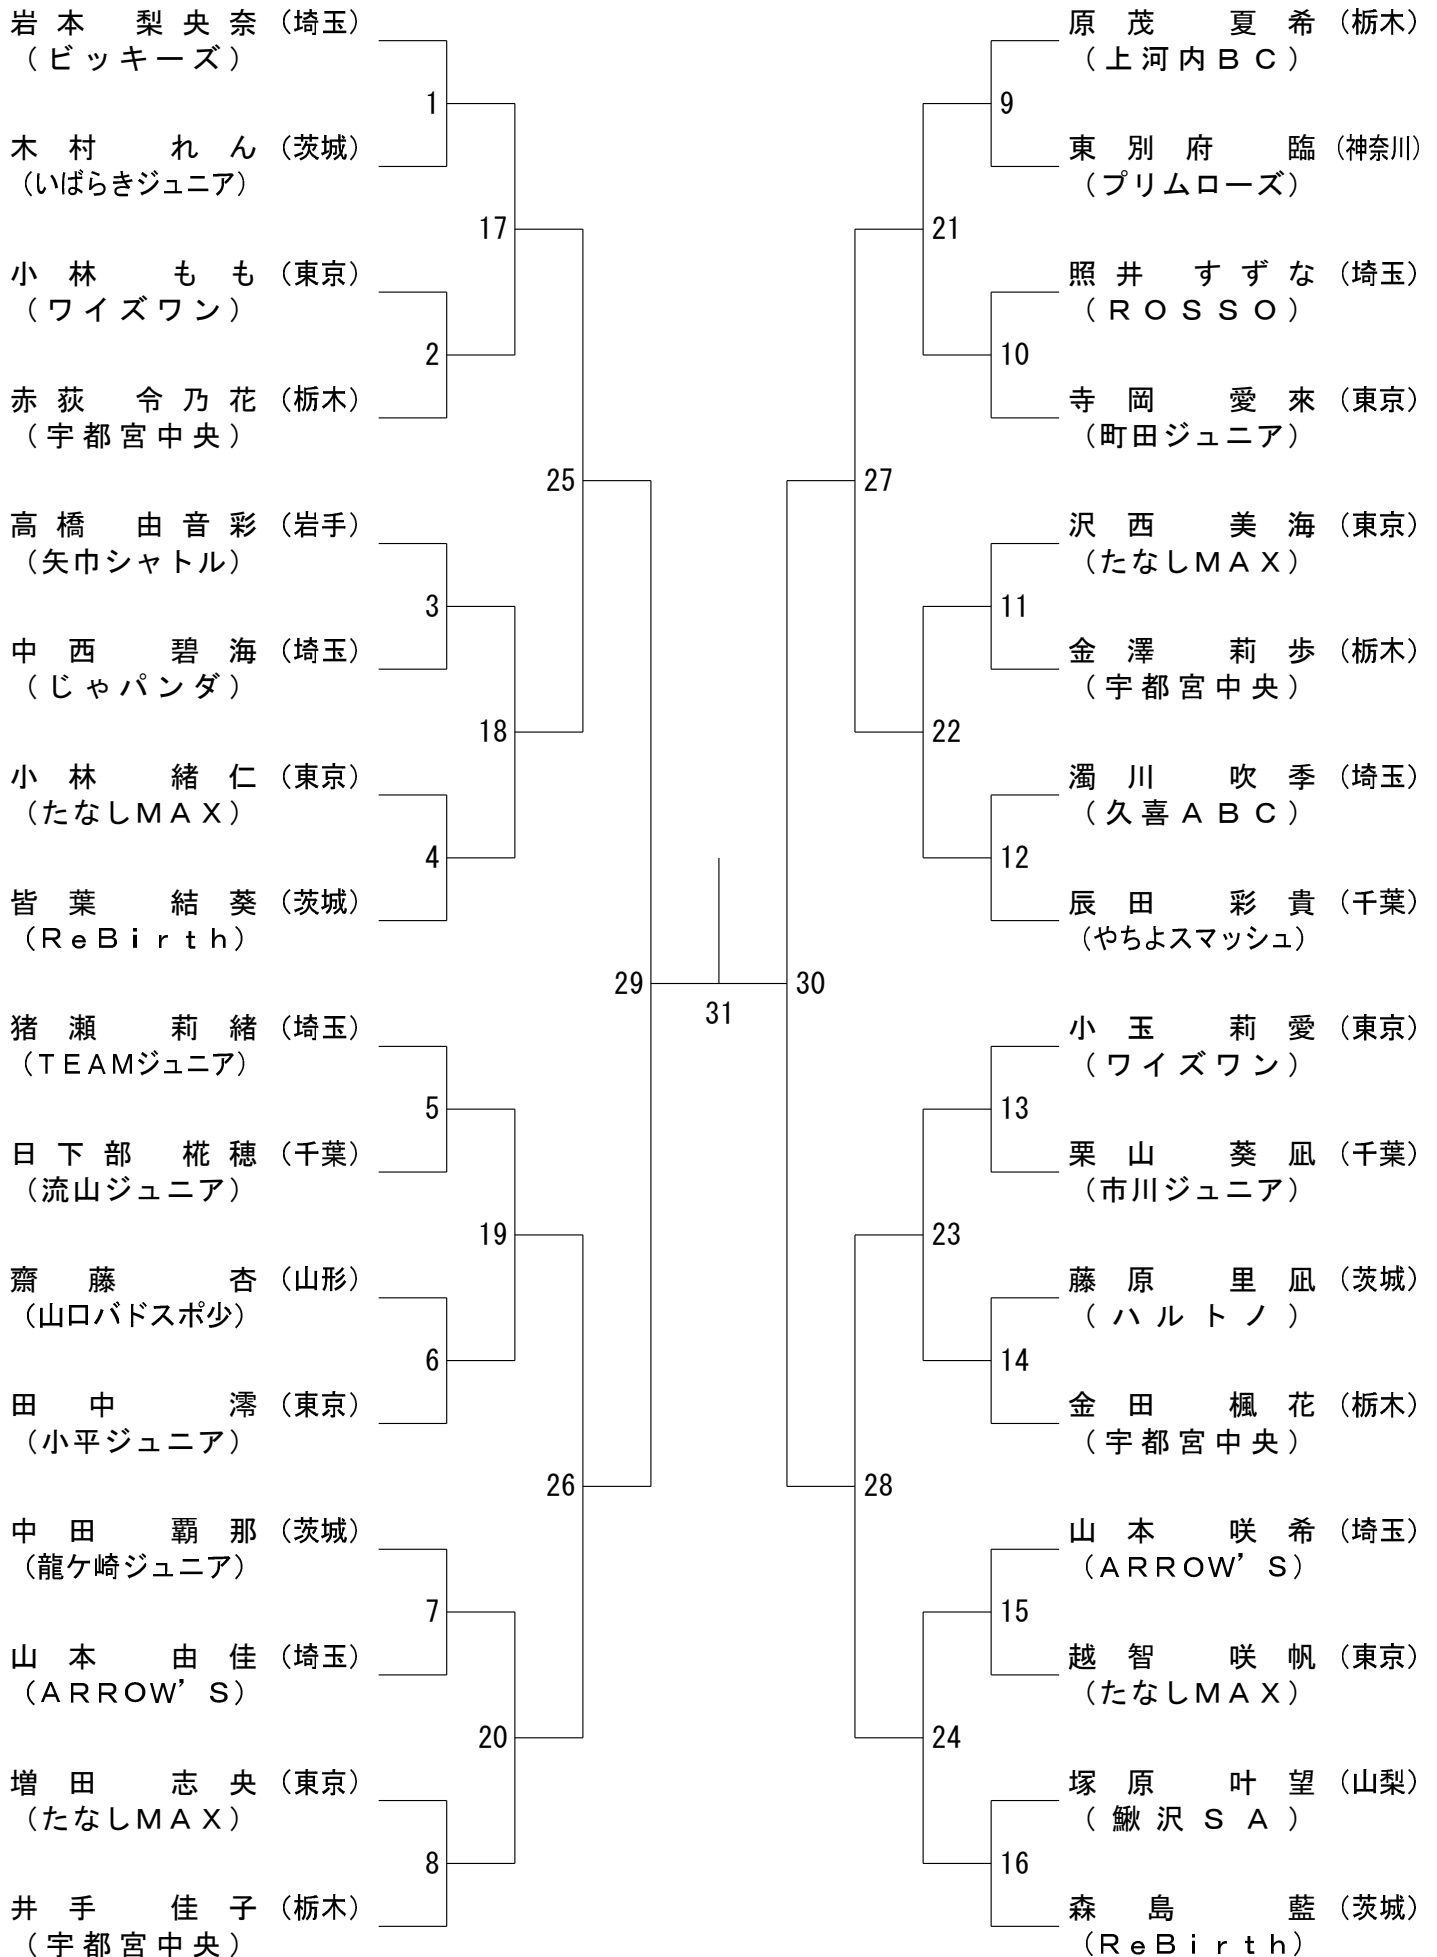

第5回しもつけオープン

2026年4月11日 真岡トクシン総合体育館・アオキシントックもおか武道館

女子Cクラス (GC)

			BA	BB	BC	GA	GB	GC	合計
1	青森	浪岡ジュニアバドミントンクラブ	1			1	1		3
2	岩手	矢巾シャトル	2			2	3	1	8
3	岩手	フラワーwing		2		1	1		4
4	宮城	増田バドミントンクラブ				2			2
5	宮城	槻木S.C		1			1		2
6	宮城	南小泉ジュニアバドミントンクラブ		1		1			2
7	秋田	神岡ジュニアバドミントンクラブ					1		1
8	山形	山口バドミントンスポーツ少年団	2			2	1	1	6
9	福島	福島スマッシュJr	1						1
10	茨城	守谷ジュニアバドミントンクラブ			1				1
11	茨城	いばらきジュニアバドミントンクラブ	1	2		2	1	1	7
12	茨城	Re//Birth Badminton Club		1	1	1		2	5
13	茨城	あけのchallenge JBC	2				2		4
14	茨城	龍ヶ崎ジュニアバドミントンスポーツ少年団					1	1	2
15	茨城	東少年バドミントンスポーツ少年団	1				2		3
16	茨城	ハルトノクラブ				4	4	1	9
17	茨城	ひたちなかバドミントン少年団	1			2	1		4
18	茨城	藤代ジュニアバドミントンスポーツ少年団	1	1		1			3
19	茨城	ナイスショットバドミントンクラブ	1	1					2
20	栃木	FRONTIER	1			1			2
21	栃木	雀宮BC	1	1		2			4
22	栃木	RozeTs Jr		1		1			2
23	栃木	みはらスポーツ少年団 バドミントン部	1			1			2
24	栃木	雀宮中央バドミントン	2	1		2			5
25	栃木	vamos	2	2			3		7
26	栃木	西が岡バドミントンクラブ			1	2	1		4
27	栃木	岩舟ジュニア				1			1
28	栃木	上河内バドミントンクラブ				1	1	1	3
29	栃木	大平ジュニア				1			1
30	栃木	KRATSとちぎ	1						1
31	栃木	宇都宮中央ジュニア	13	1		5	4	4	27
32	栃木	上戸ジュニアバドミントンクラブ	1			2			3
33	栃木	SCBC	1	1					2
34	群馬	昭和ジュニアバドミントンクラブ	1	1		1			3
35	群馬	邑楽サンブレイヴ		1	1				2