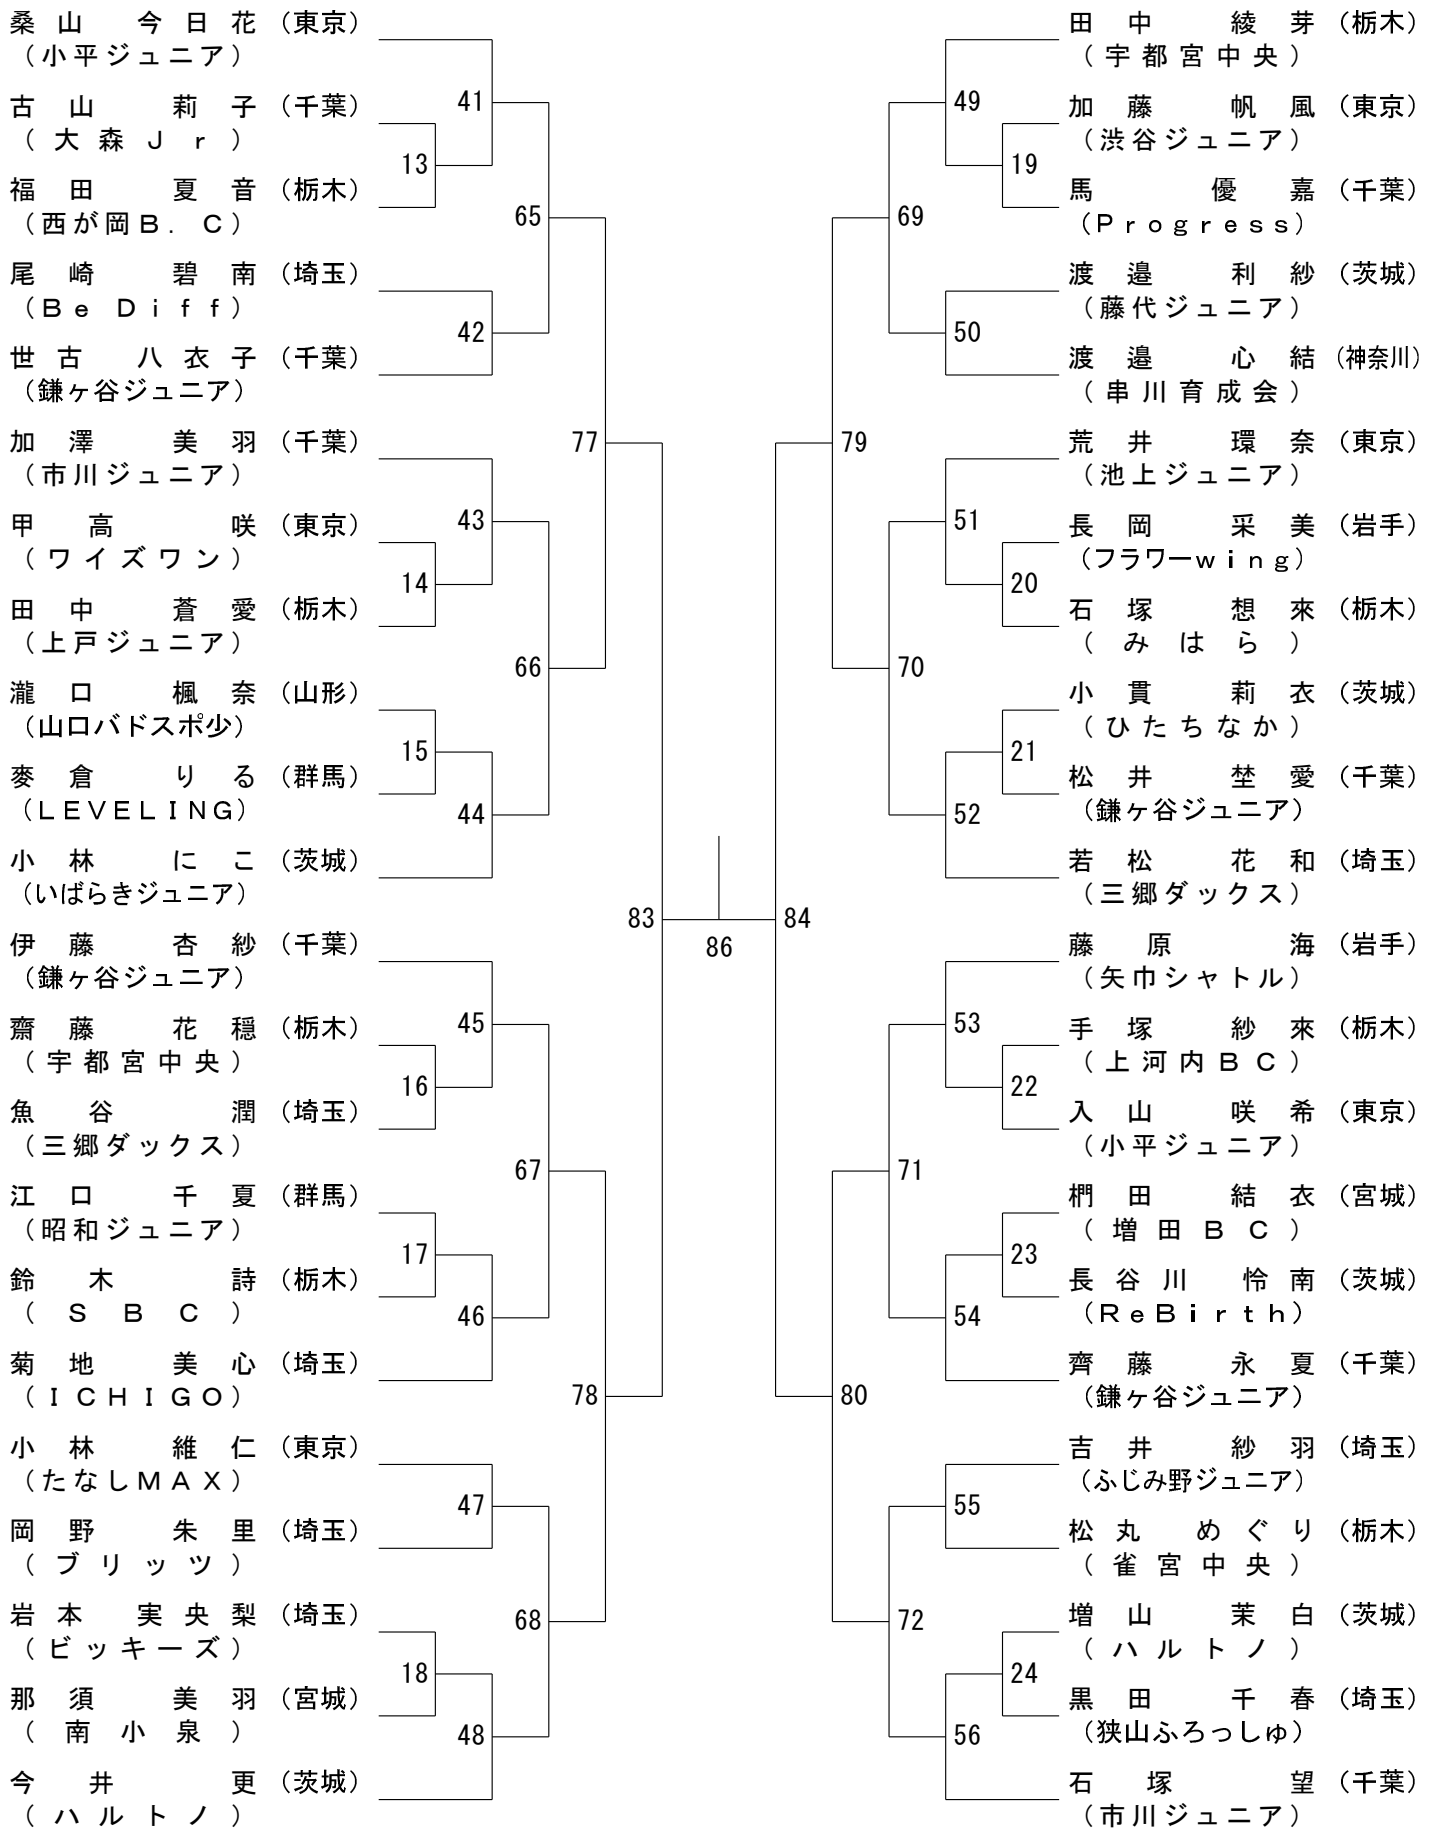

女子Aクラス (GA) - 1/2

決勝戦

87

第5回しもつけオープン

2026年4月11日 真岡トクシン総合体育館・アオキシントックもおか武道館

女子Aクラス (GA) - 2 / 2

第5回しもつけオープン

2026年4月11日 真岡トクシン総合体育館・アオキシントックもおか武道館