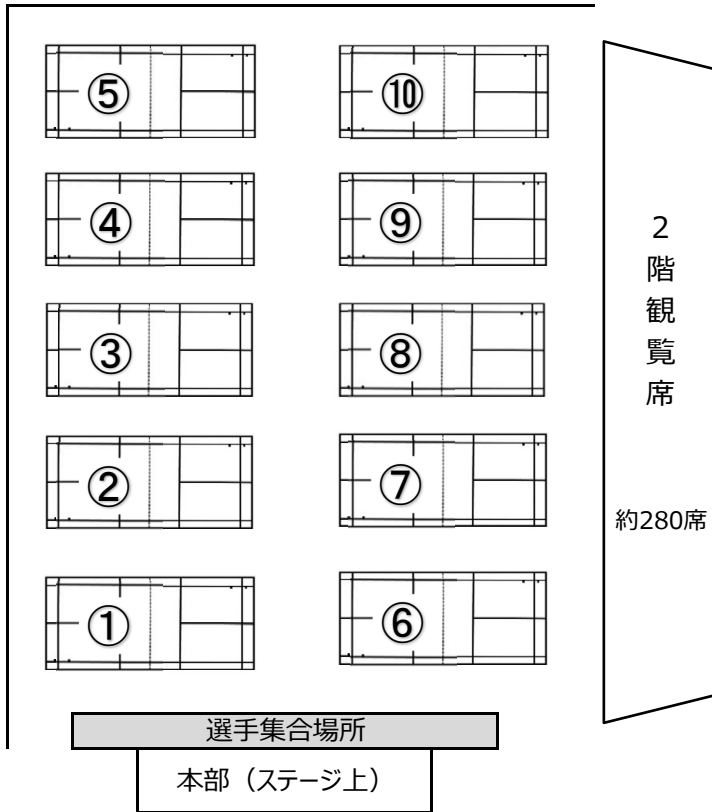

第一会場：真岡トクシン総合体育館