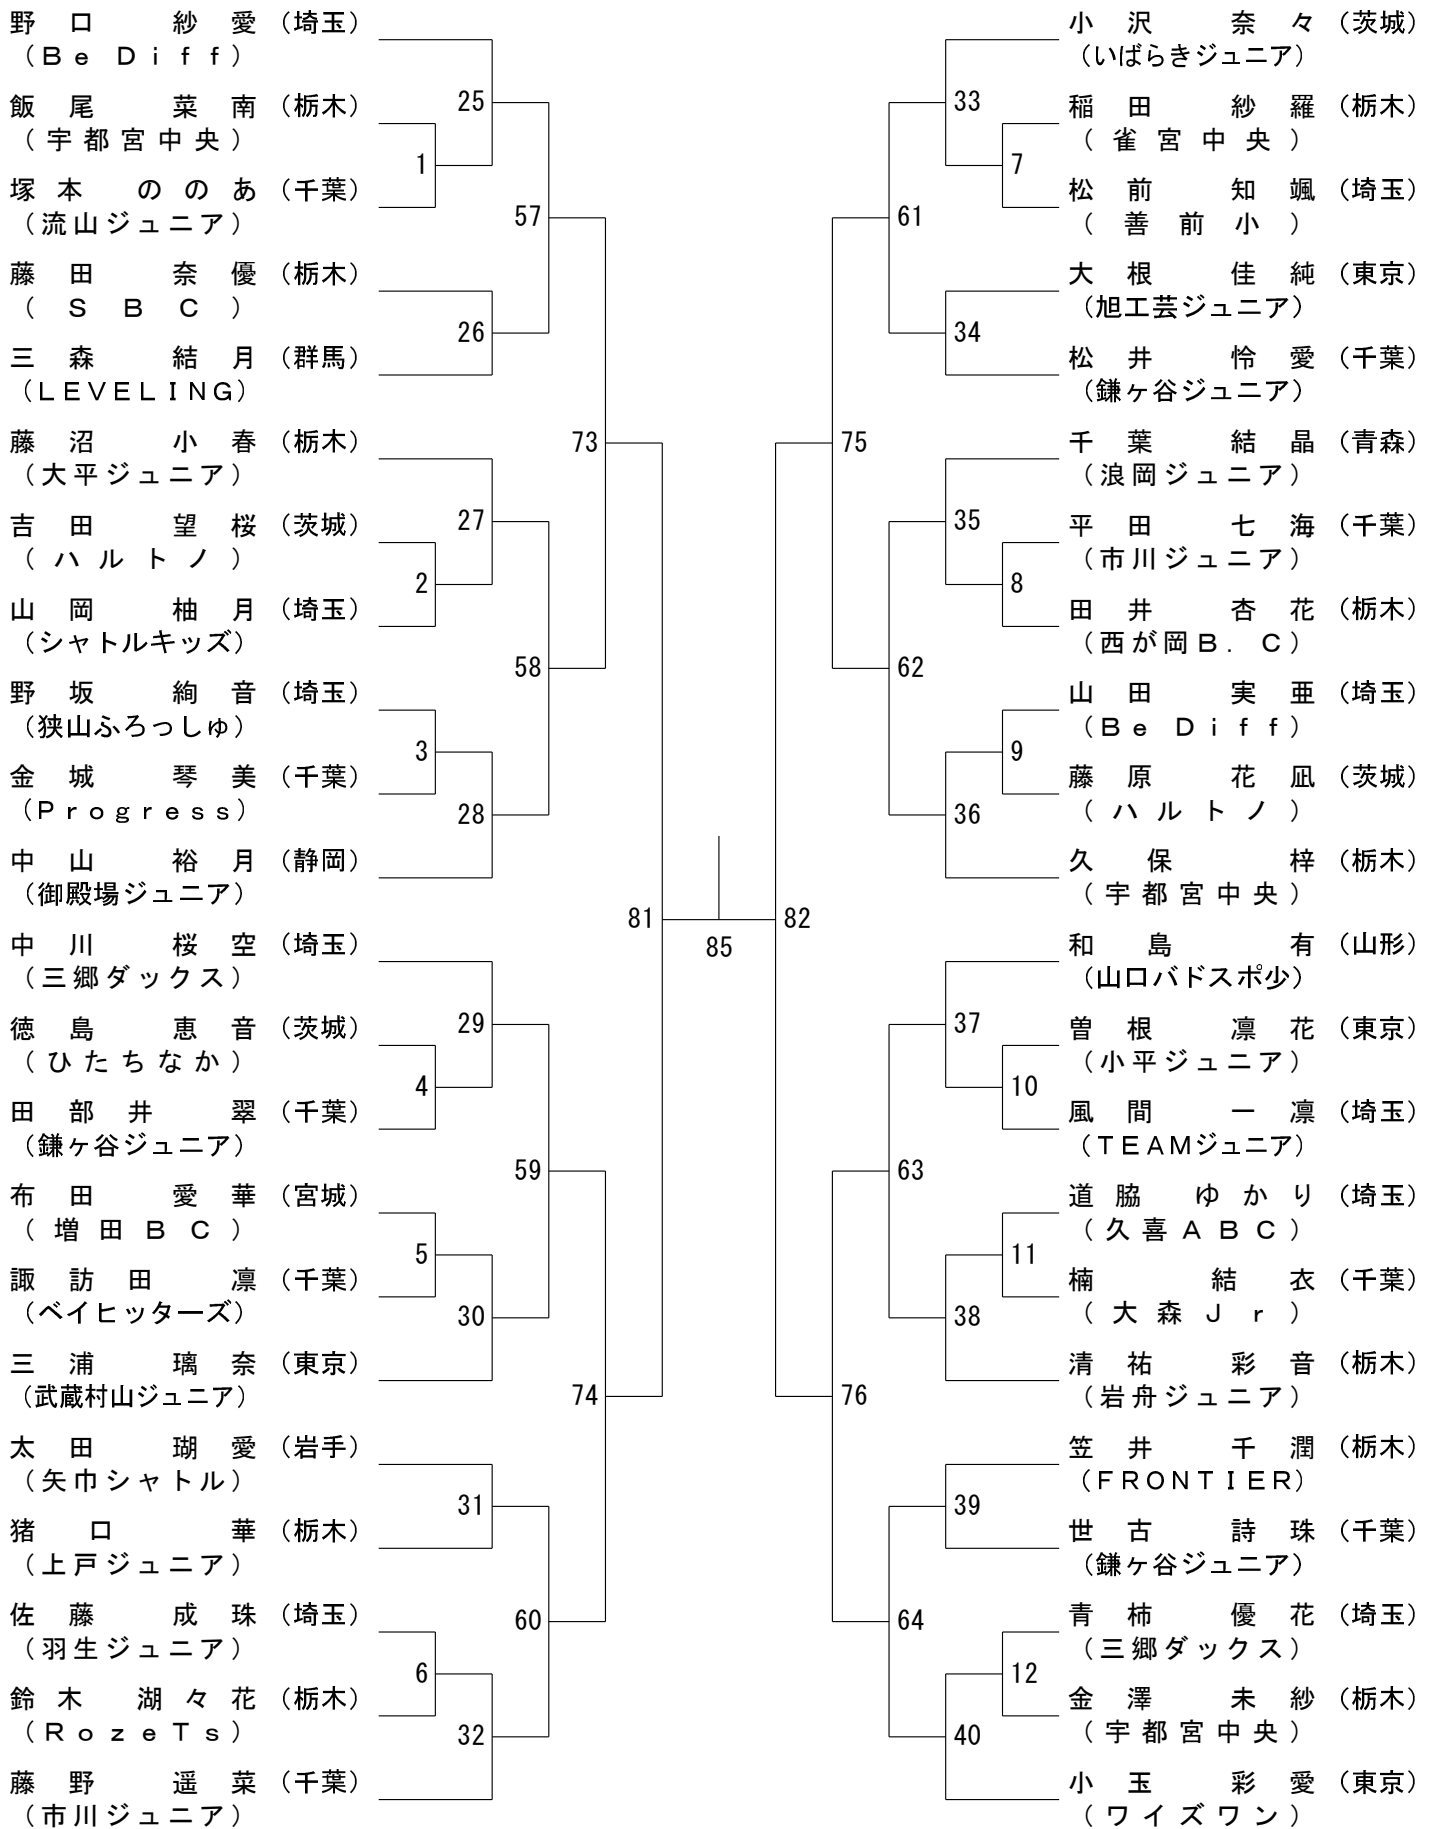

第5回しもつけオープン

2026年4月11日 真岡トクシン総合体育館・アオキシントックもおか武道館

女子Aクラス (GA) - 1/2

決勝戦

87