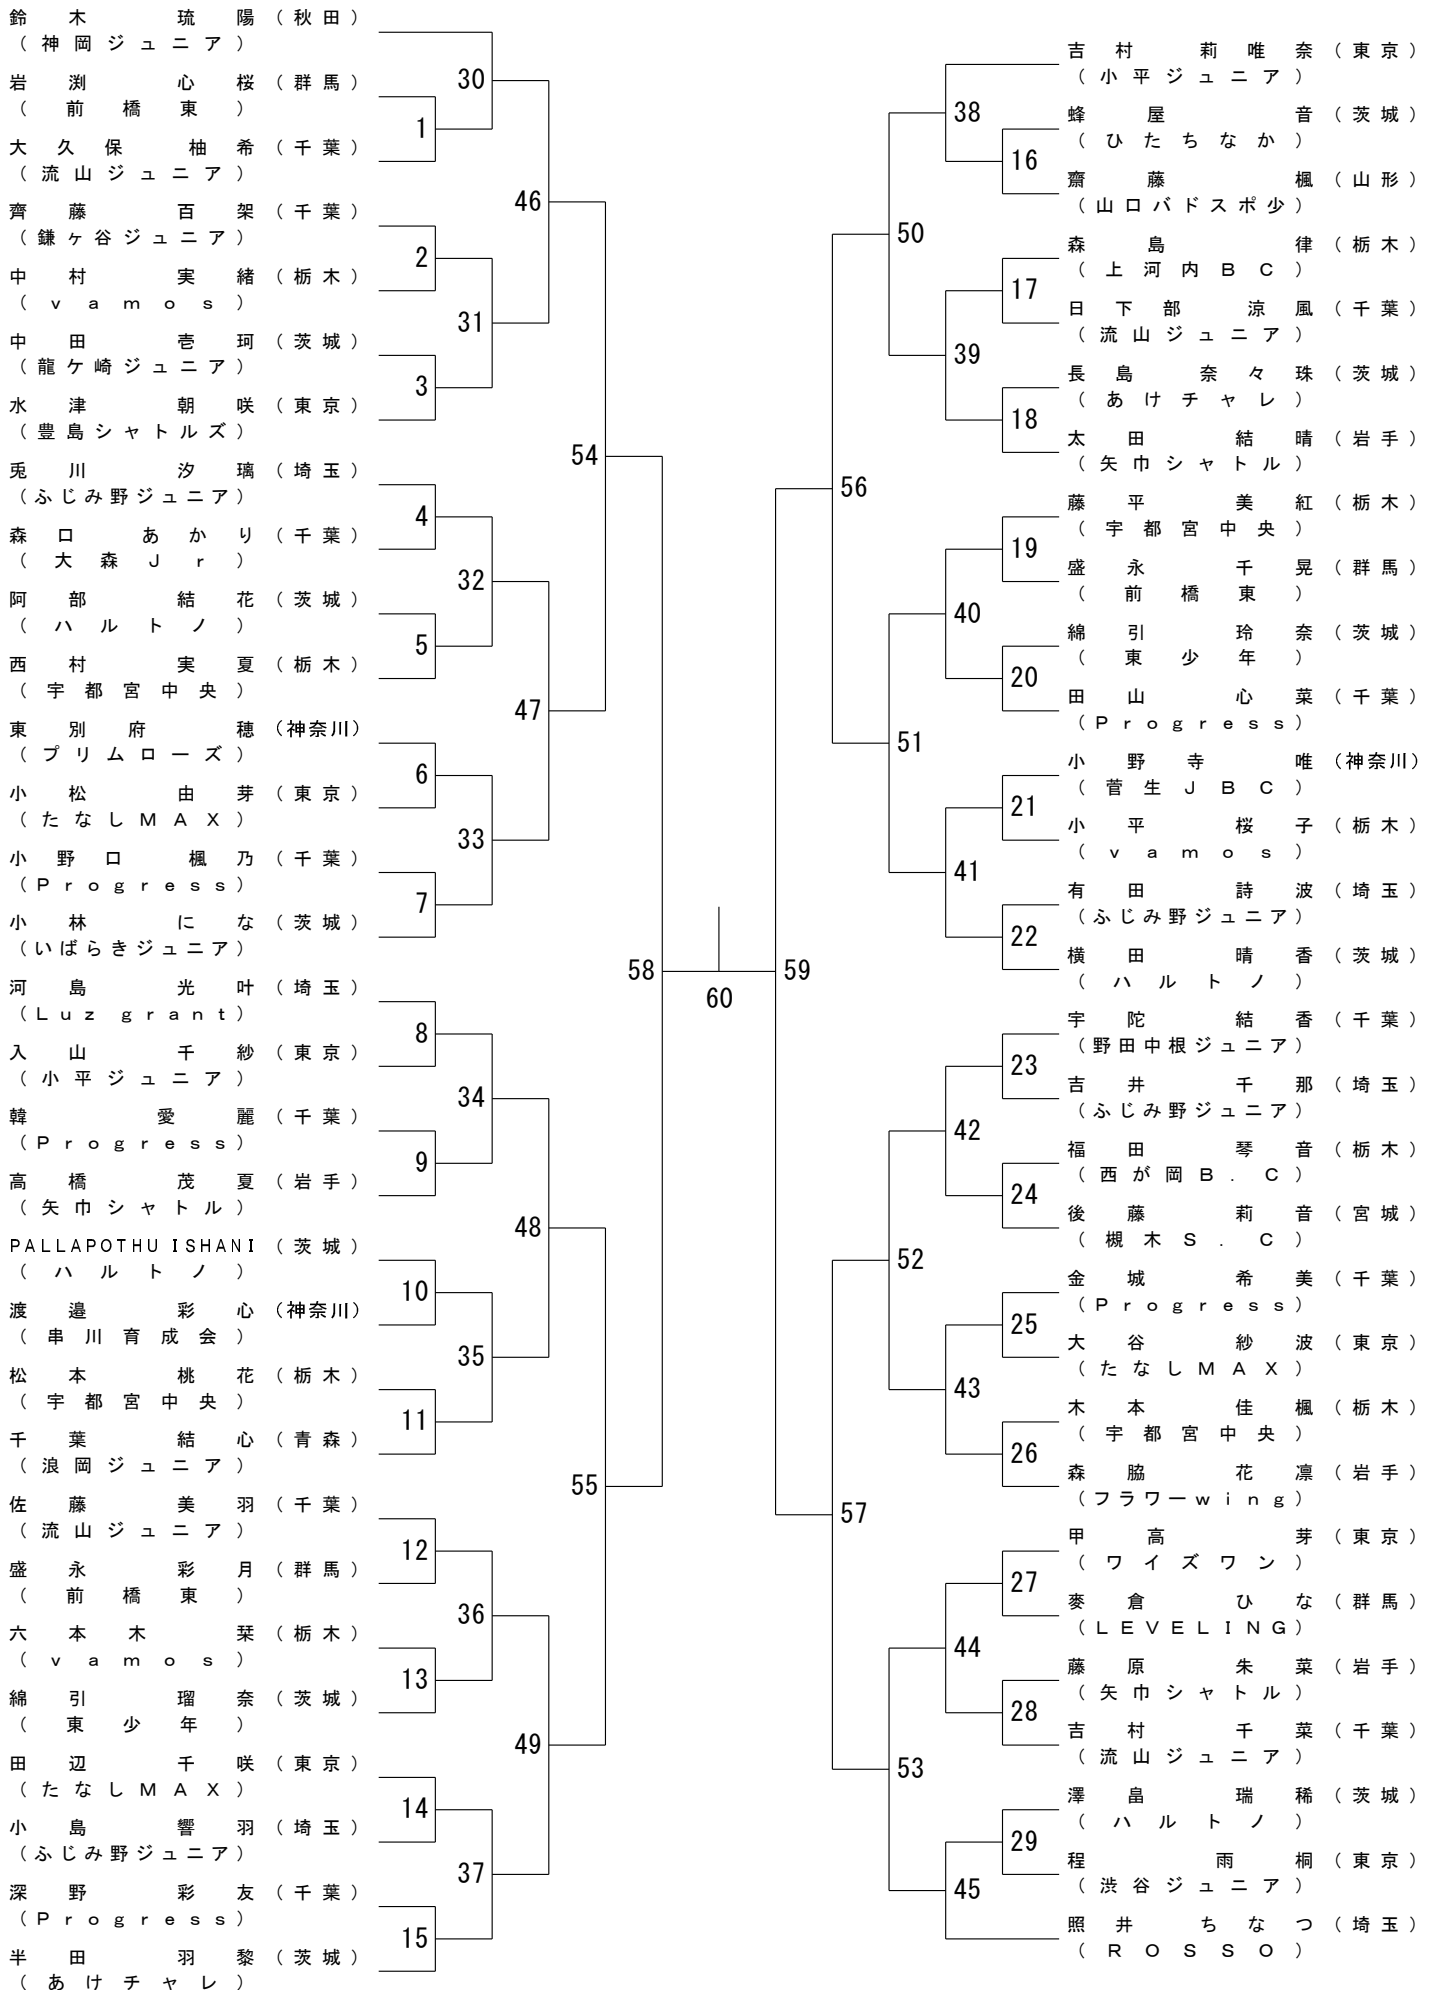

第5回しもつけオープン

2026年4月11日 真岡トクシン総合体育館・アオキシントックもおか武道館

女子Bクラス (GB)