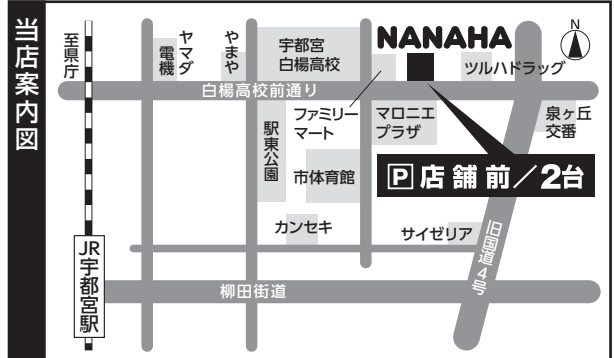

NANAHA
オンラインストア

新商品から定番商品まで、
納得価格で取り揃えております!

LINE@ 登録はコチラ

新商品の入荷情報やセール情報、
営業時間の変更などをお知らせ!

右のQRコード、または「友達追加」
から「ID検索」で追加してください!

Twitter

facebook

社長ブログ

NANAHAはあなたの『もっとうまくなりたい!』をサポートしたい...