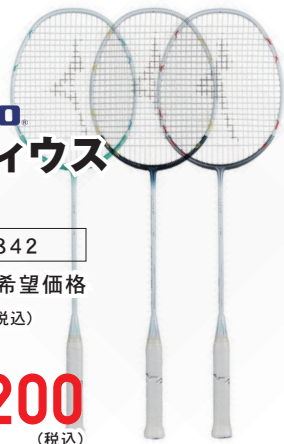

新入部員応援キャンペーン

ラケット

YONEX

ナノフレア
200

NF200

メーカー小売希望価格
¥13,200 (税込)

↓
¥10,560
(税込)

YONEX

ナノレイ
450LT

NR450LT

メーカー小売希望価格
¥17,600 (税込)

↓
¥14,080
(税込)

Babolat
Xアクト∞
インフィニティ

- ▶ エッセンシャル
- ▶ ライト
- ▶ スーパーライト

メーカー小売希望価格
¥17,600 (税込)

↓
¥14,080
(税込)

Mizuno
アルティウス
ライト

73JTB842

メーカー小売希望価格
¥16,500 (税込)

↓
¥13,200
(税込)

シューズ

YONEX

パワークッション660

SHB660

18.0~29.0cm

メーカー小売希望価格
¥6,930 (税込)

↓
¥5,540
(税込)

この他にも数多く取揃えておりますので
是非一度ご相談ください。

ケガの防止の為に、まずはシューズから
ご用意されることをオススメします。

ご購入プレゼント

YONEXラケットを
お買い上げの方に

『スポーツバック』
プレゼント!!