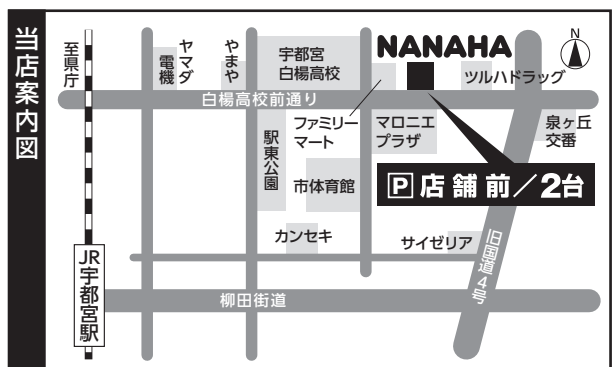

NANAHA
オンラインストア

新商品から定番商品まで、
納得価格で取り揃えております!

LINE@ 登録はコチラ

新商品の入荷情報やセール情報、
営業時間の変更などをお知らせ!

右のQRコード、または「友達追加」
から「ID検索」で追加してください!

ID: @kxm2574u

Twitter

facebook

社長ブログ

NANAHAはあなたの『もっとうまくなりたい!』をサポートしたい…