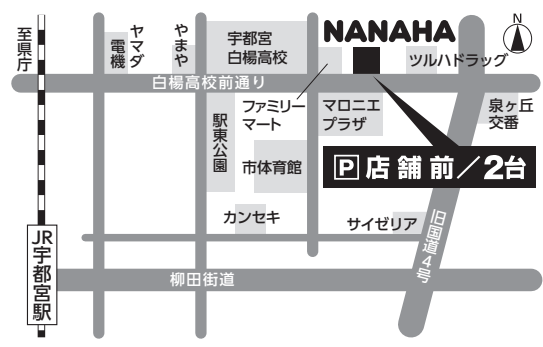

¥1,000~

事前のご予約承ります!(特価品以外)

お支払い・お受け取りはセール期間中、またはセール後となります。ご希望商品がお決まりでしたら、是非お早めにお申し付け下さい。

BADMINTON SHOP

NANAHA

新年は1/4[土]から営業!
年末年始の
休業期間は
12/28[土]
~1/3[金]
となります。

- 住所 / 〒321-0954 栃木県宇都宮市元今泉7-1-18
- 営業時間 / 10:00~19:00(時間外でも対応可能です。ご相談下さい。)
- 定休日 / 木曜日 ■Eメール / badoshop@nanaha.co.jp
- ホームページ / http://www.nanaha.co.jp/

お問い合わせ **TEL.028-689-2901**

当店案内図

NANAHA オンラインストア

新商品から定番商品まで、
納得価格で取り揃えております!

LINE@ 登録はコチラ

新商品の入荷情報やセール情報、
営業時間の変更などをお知らせ!

右のQRコード、または「友達追加」
から「ID検索」で追加してください!

ID: @kxm2574u