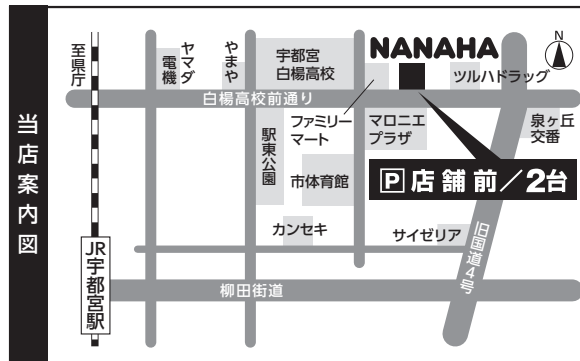

当店案内図

NANAHAはあなたの『もっとうまくなりたい!』をサポートしたい・・・

★ガット張り満足度“栃木No.1”を目指します!!★