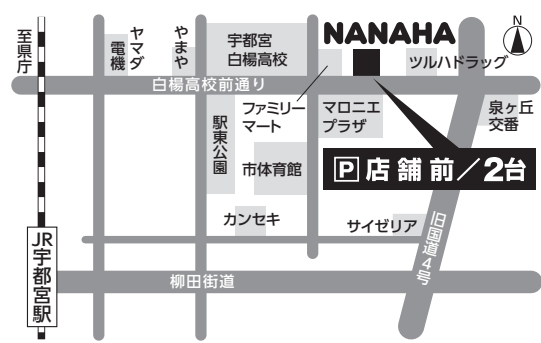

NANAHA
オンラインストア

新商品から定番商品まで、
納得価格で取り揃えております!

LINE@ 登録はコチラ

新商品の入荷情報やセール情報、
営業時間の変更などをお知らせ!

右のQRコード、または「友達追加」
から「ID検索」で追加してください!

ID: @kxm2574u

2019年3月2日(土)開催!!

第12回 マロニエオープン

12月7日(金)より(栃木県内チーム)
エントリー先行受付開始!

詳細はコチラ

NANAHAはあなたの「もっとうまくなりたい!」をサポートしたい...