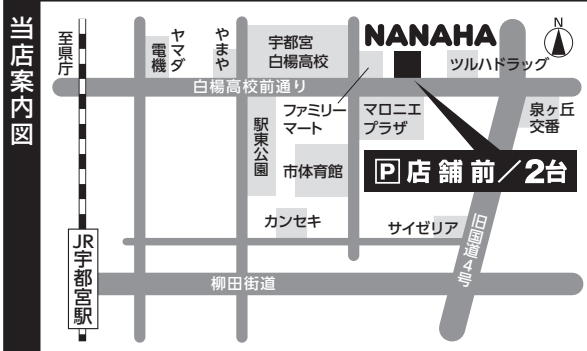

NANAHA
オンラインストア

新商品から定番商品まで、
納得価格で取り揃えております!

LINE@ 登録はコチラ

新商品の入荷情報やセール情報、
営業時間の変更などをお知らせ!

右のQRコード、または「友達追加」
から「ID検索」で追加してください!

Twitter

facebook

社長ブログ

NANAHAはあなたの「もっとうまくなりたい!」をサポートしたい...