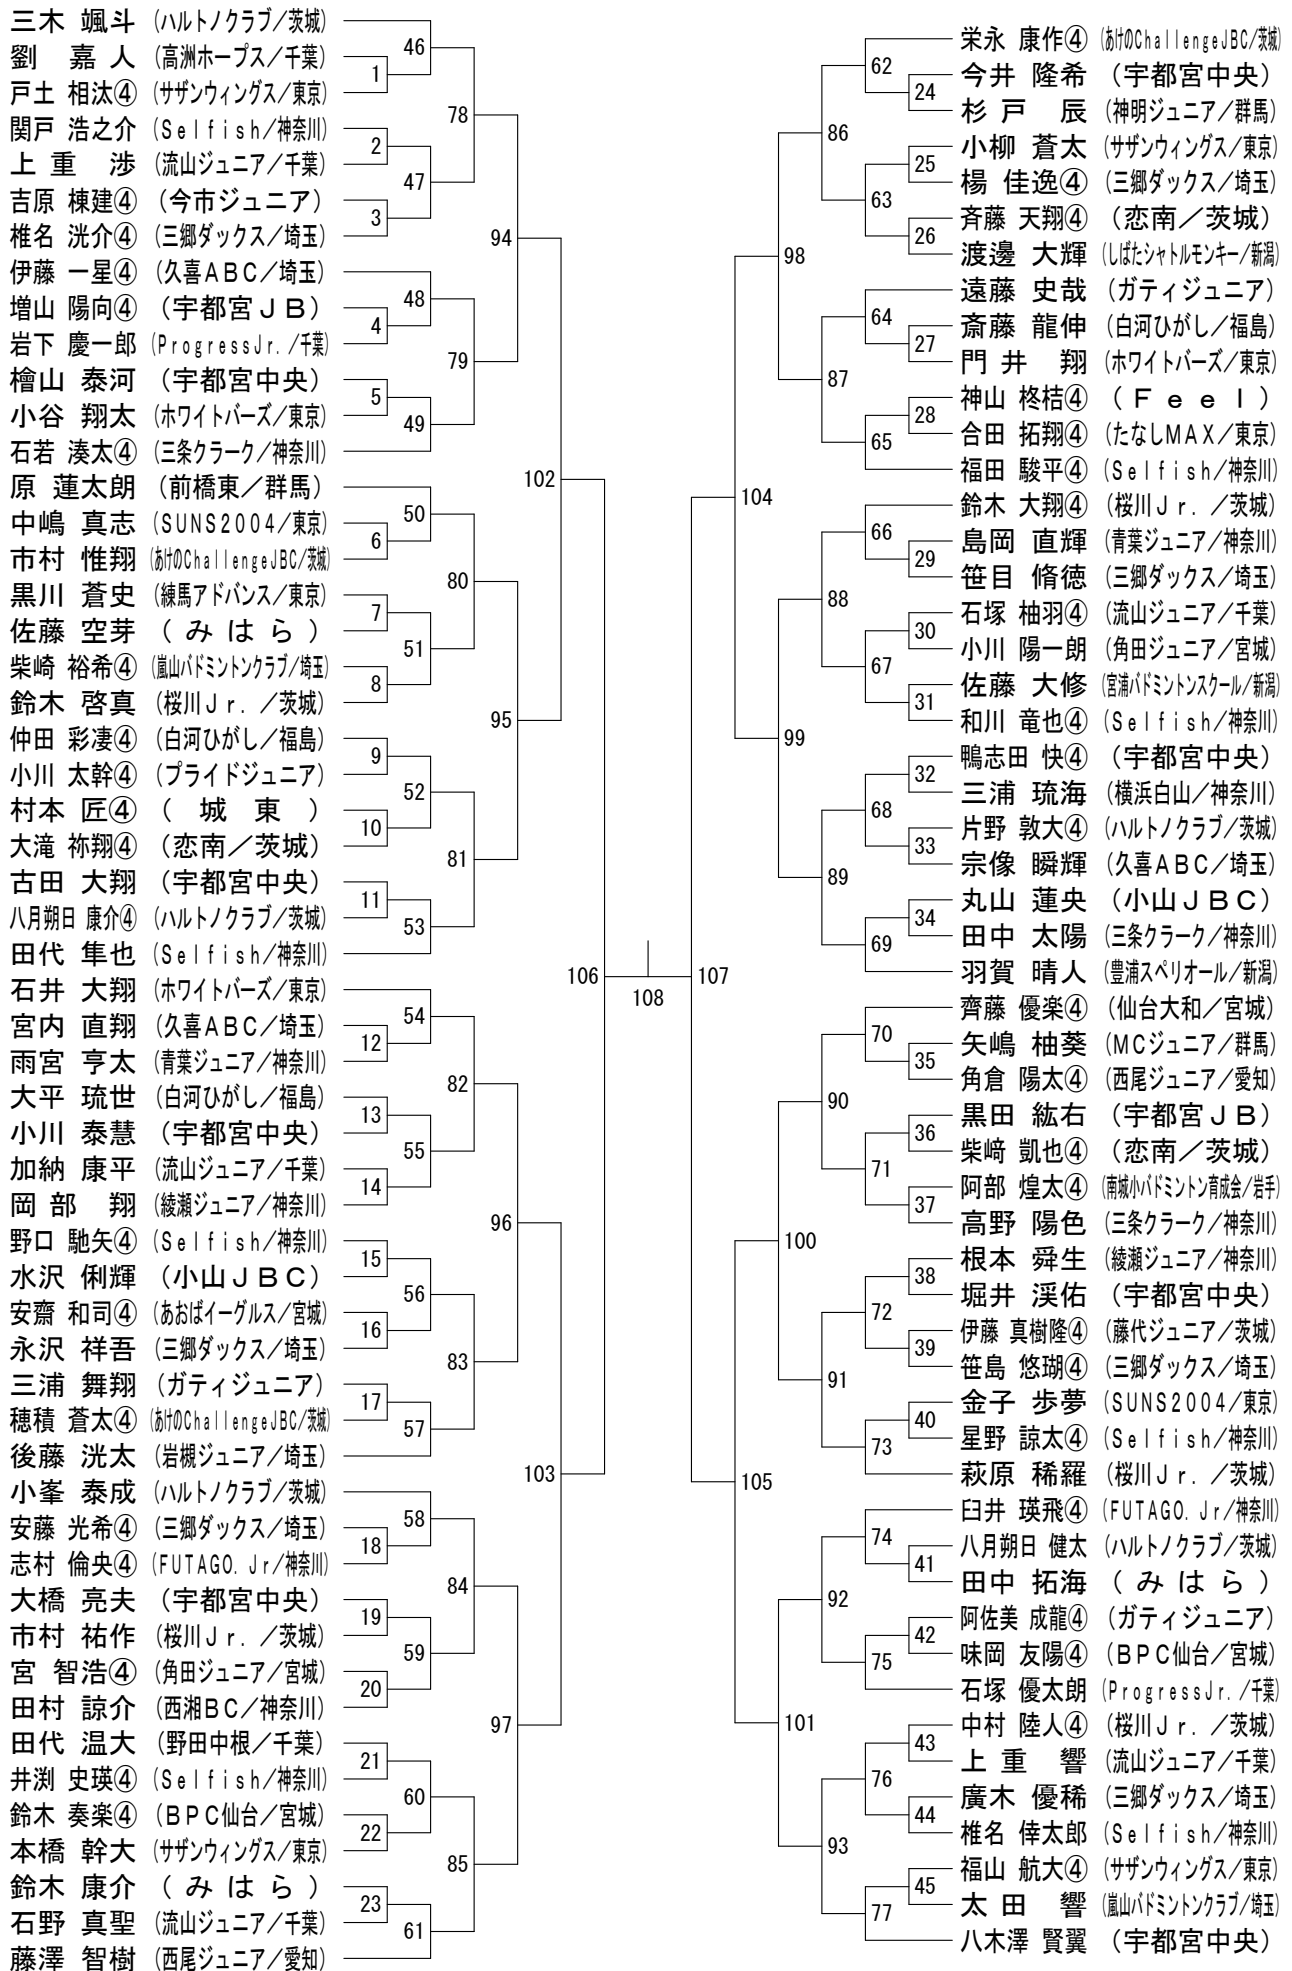

第12回マロニエオープン

平成31年3月2日 真岡市総合体育館・武道体育館

男子Aクラス (MA)

男子Bクラス (MB)

第12回マロニエオープン

平成31年3月2日 真岡市総合体育館・武道体育館

男子Cクラス (MC)

第12回マロニエオープン

平成31年3月2日 真岡市総合体育館・武道体育館

男子Dクラス (MD)

女子Aクラス (WA)

女子Bクラス (WB)

女子Cクラス (WC)

第12回マロニエオープン

平成31年3月2日 真岡市総合体育館・武道体育館

女子Dクラス (WD)