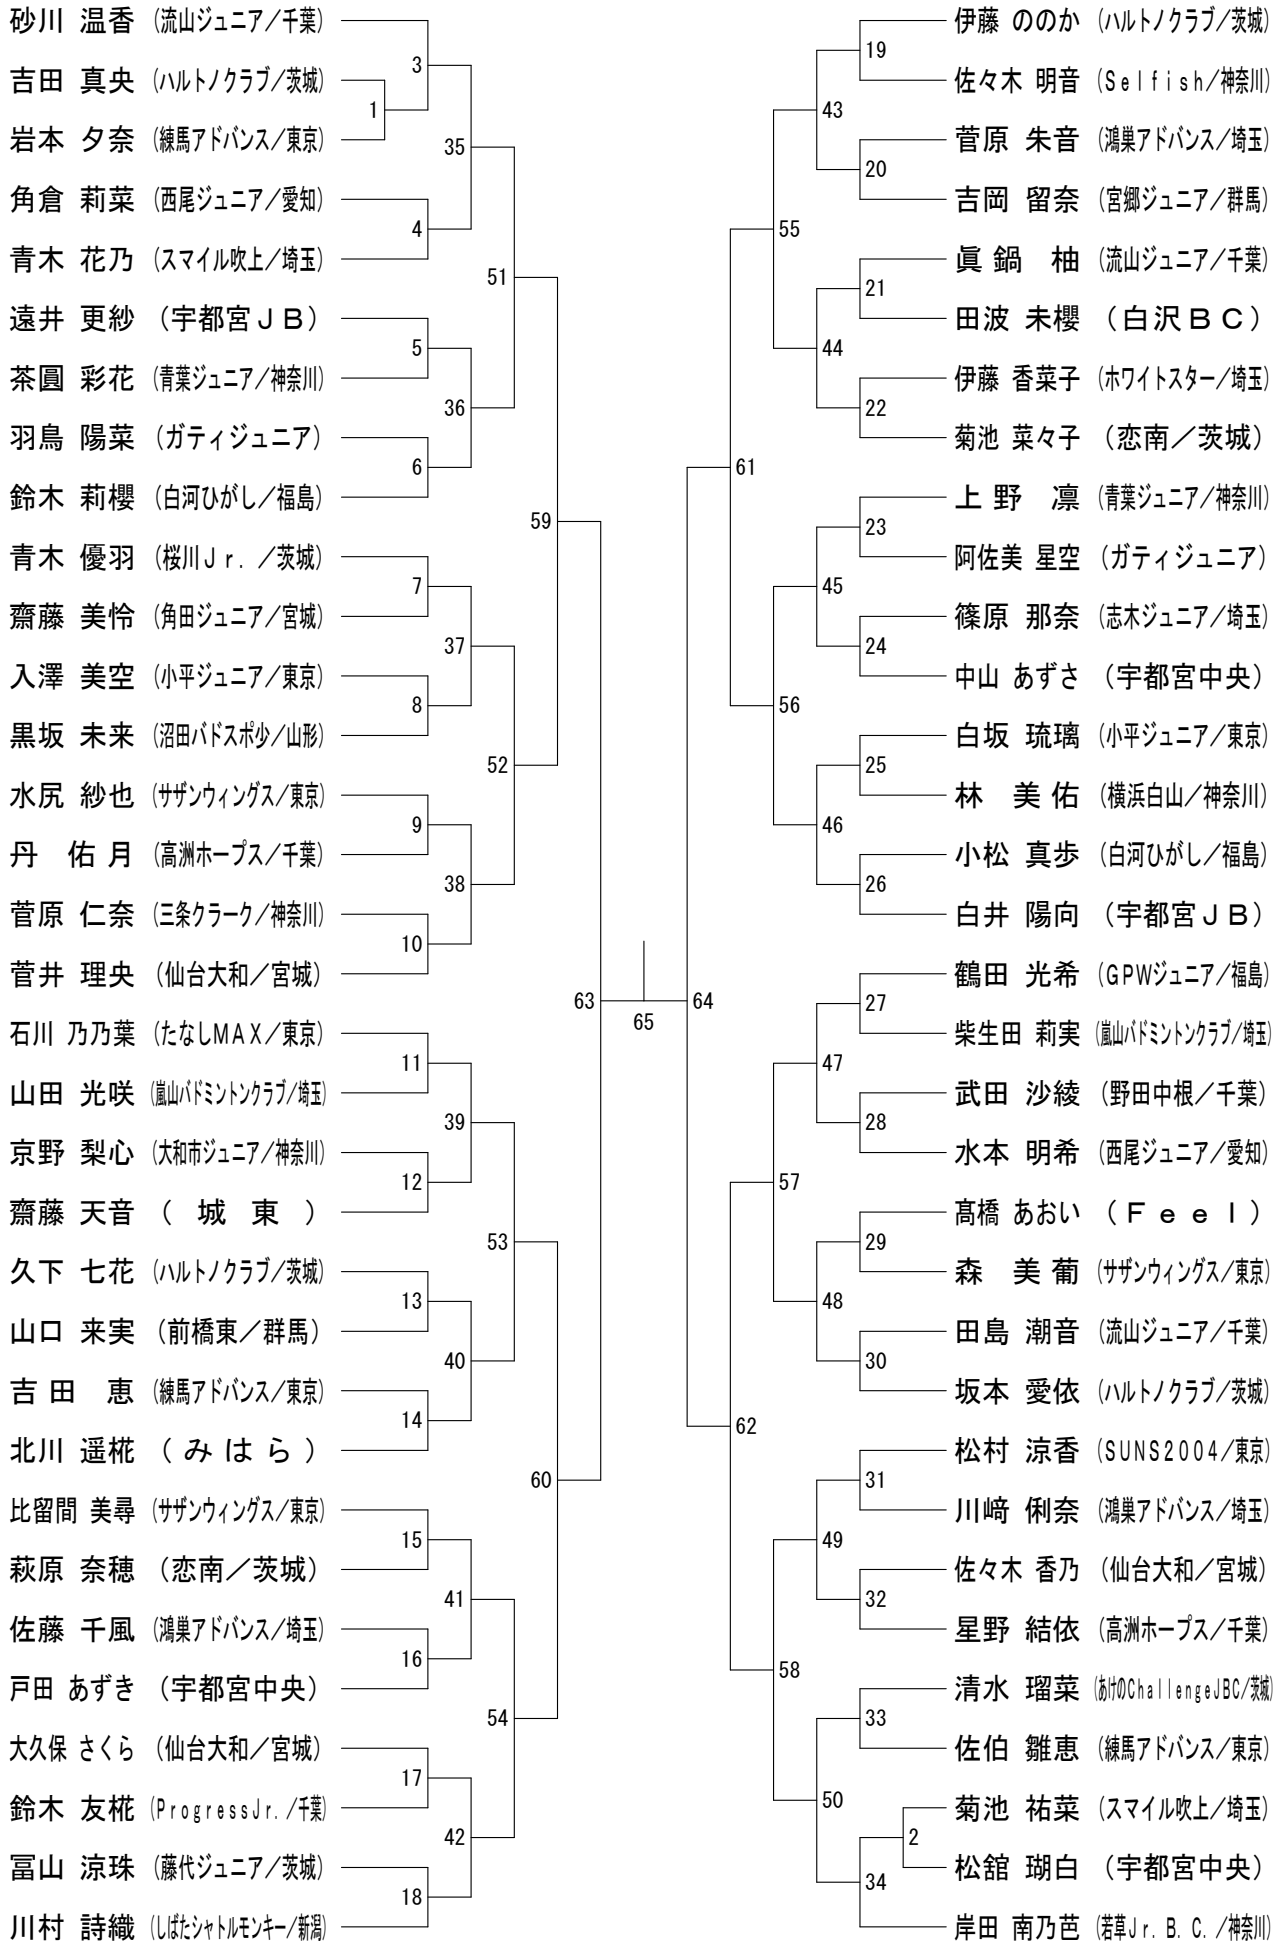

第12回マロニエオープン

平成31年3月2日 真岡市総合体育館・武道体育館

男子Aクラス (MA)

男子Bクラス (MB)

第12回マロニエオープン

平成31年3月2日 真岡市総合体育館・武道体育館

男子Cクラス (MC)

第12回マロニエオープン

平成31年3月2日 真岡市総合体育館・武道体育館

男子Dクラス (MD)

女子Aクラス (WA)

女子Bクラス (WB)

女子Cクラス (WC)

第12回マロニエオープン

平成31年3月2日 真岡市総合体育館・武道体育館

女子Dクラス (WD)