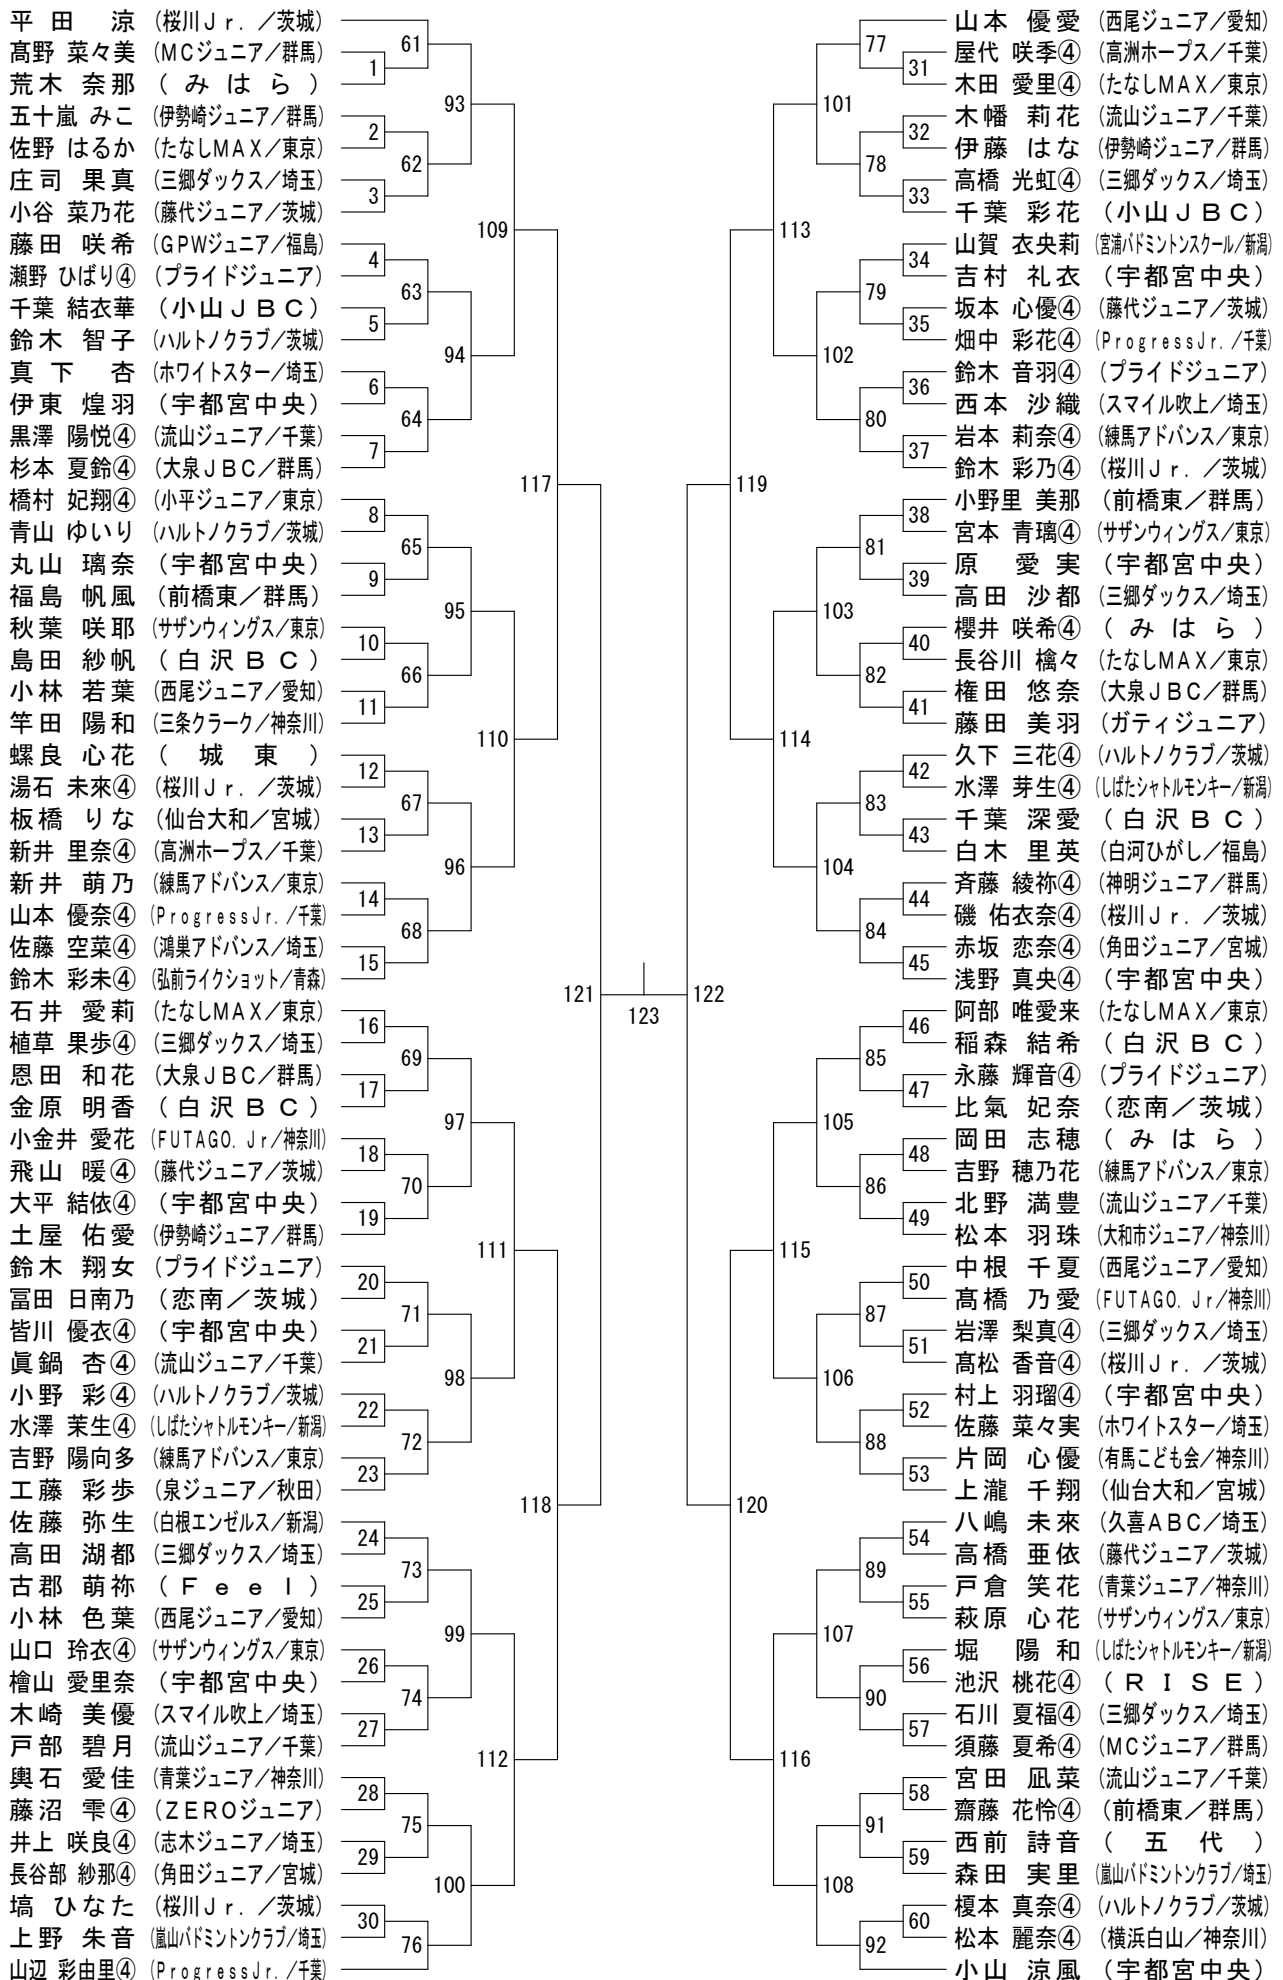

第12回マロニエオープン

平成31年3月2日 真岡市総合体育館・武道体育館

男子Aクラス (MA)

男子Bクラス (MB)

第12回マロニエオープン

平成31年3月2日 真岡市総合体育館・武道体育館

男子Cクラス (MC)

第12回マロニエオープン

平成31年3月2日 真岡市総合体育館・武道体育館

男子Dクラス (MD)

女子Aクラス (WA)

女子Bクラス (WB)

女子Cクラス (WC)

第12回マロニエオープン

平成31年3月2日 真岡市総合体育館・武道体育館

女子Dクラス (WD)