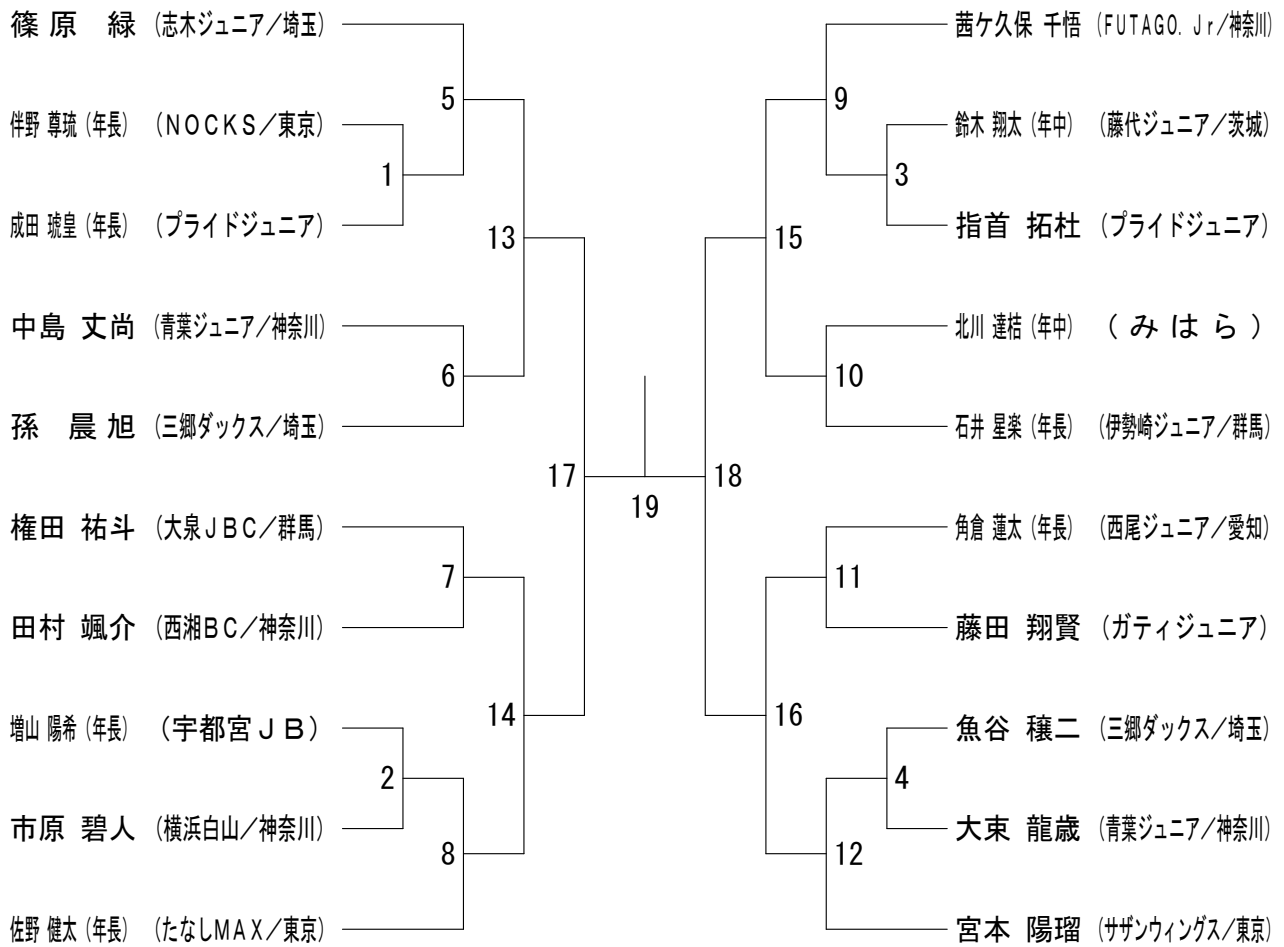

第12回マロニエオープン

平成31年3月2日 真岡市総合体育館・武道体育館

男子Aクラス (MA)

男子Bクラス (MB)

第12回マロニエオープン

平成31年3月2日 真岡市総合体育館・武道体育館

男子Cクラス (MC)

第12回マロニエオープン

平成31年3月2日 真岡市総合体育館・武道体育館

男子Dクラス (MD)

女子Aクラス (WA)

女子Bクラス (WB)

女子Cクラス (WC)

第12回マロニエオープン

平成31年3月2日 真岡市総合体育館・武道体育館

女子Dクラス (WD)