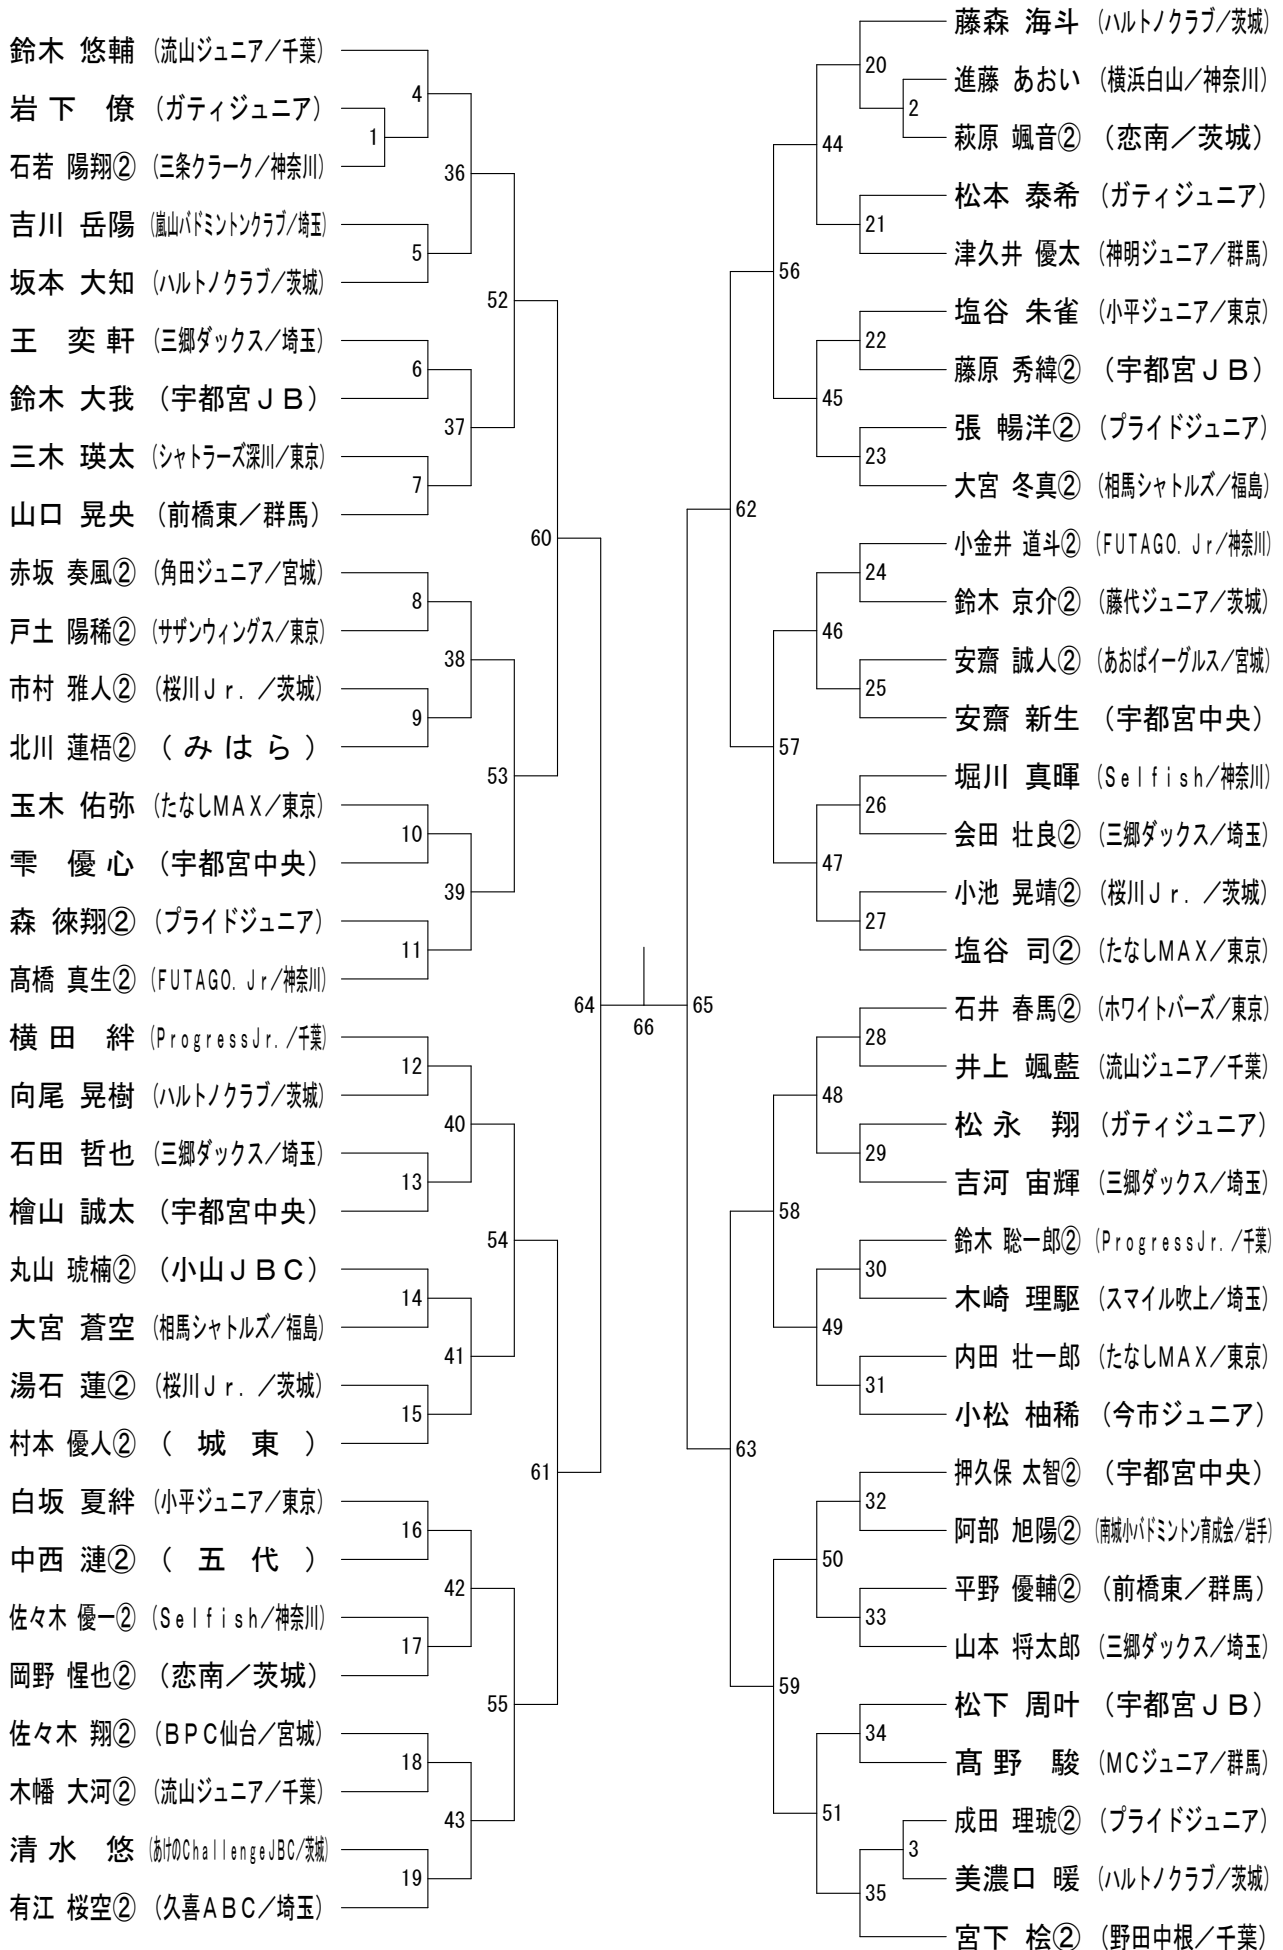

第12回マロニエオープン

平成31年3月2日 真岡市総合体育館・武道体育館

男子Aクラス (MA)

男子Bクラス (MB)

第12回マロニエオープン

平成31年3月2日 真岡市総合体育館・武道体育館

男子Cクラス (MC)

第12回マロニエオープン

平成31年3月2日 真岡市総合体育館・武道体育館

男子Dクラス (MD)

女子Aクラス (WA)

女子Bクラス (WB)

女子Cクラス (WC)

第12回マロニエオープン

平成31年3月2日 真岡市総合体育館・武道体育館

女子Dクラス (WD)