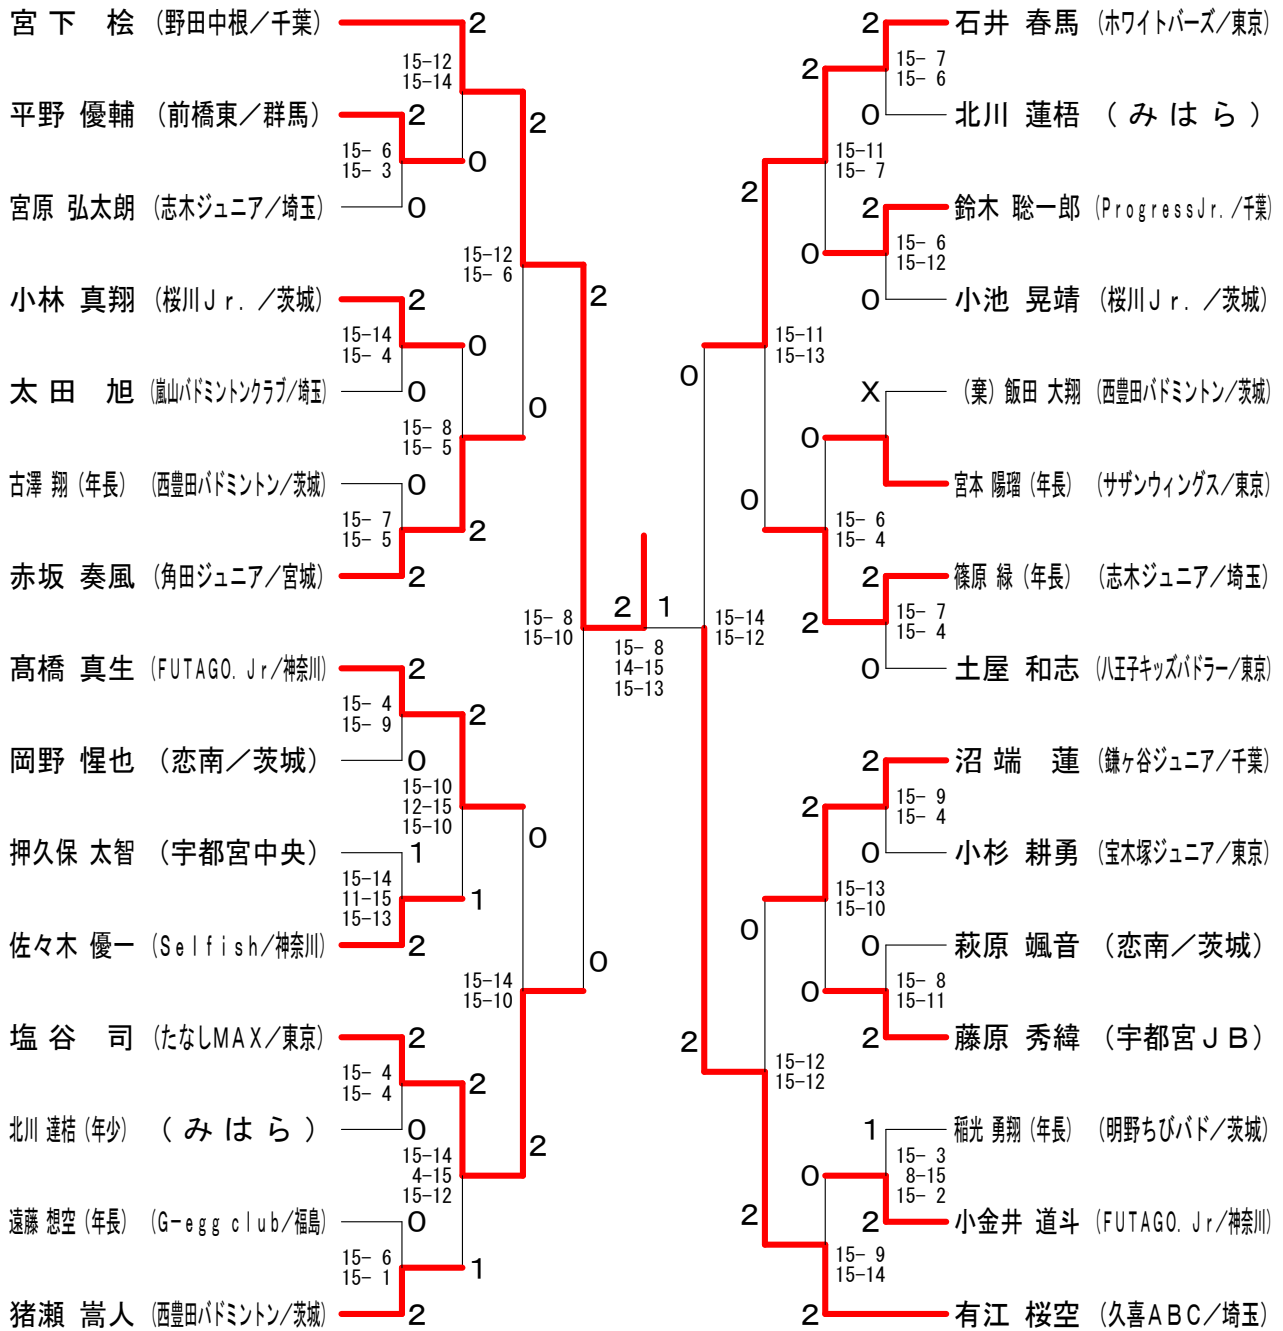

男子Aクラス (MA)

男子Bクラス (MB)

男子Cクラス (MC)

男子Dクラス (MD)

女子Aクラス (WA)

女子Bクラス (WB)

女子Cクラス (WC)

第11回マロニエオープン

平成30年3月3日 真岡市総合体育館・武道体育館

女子Dクラス (WD)