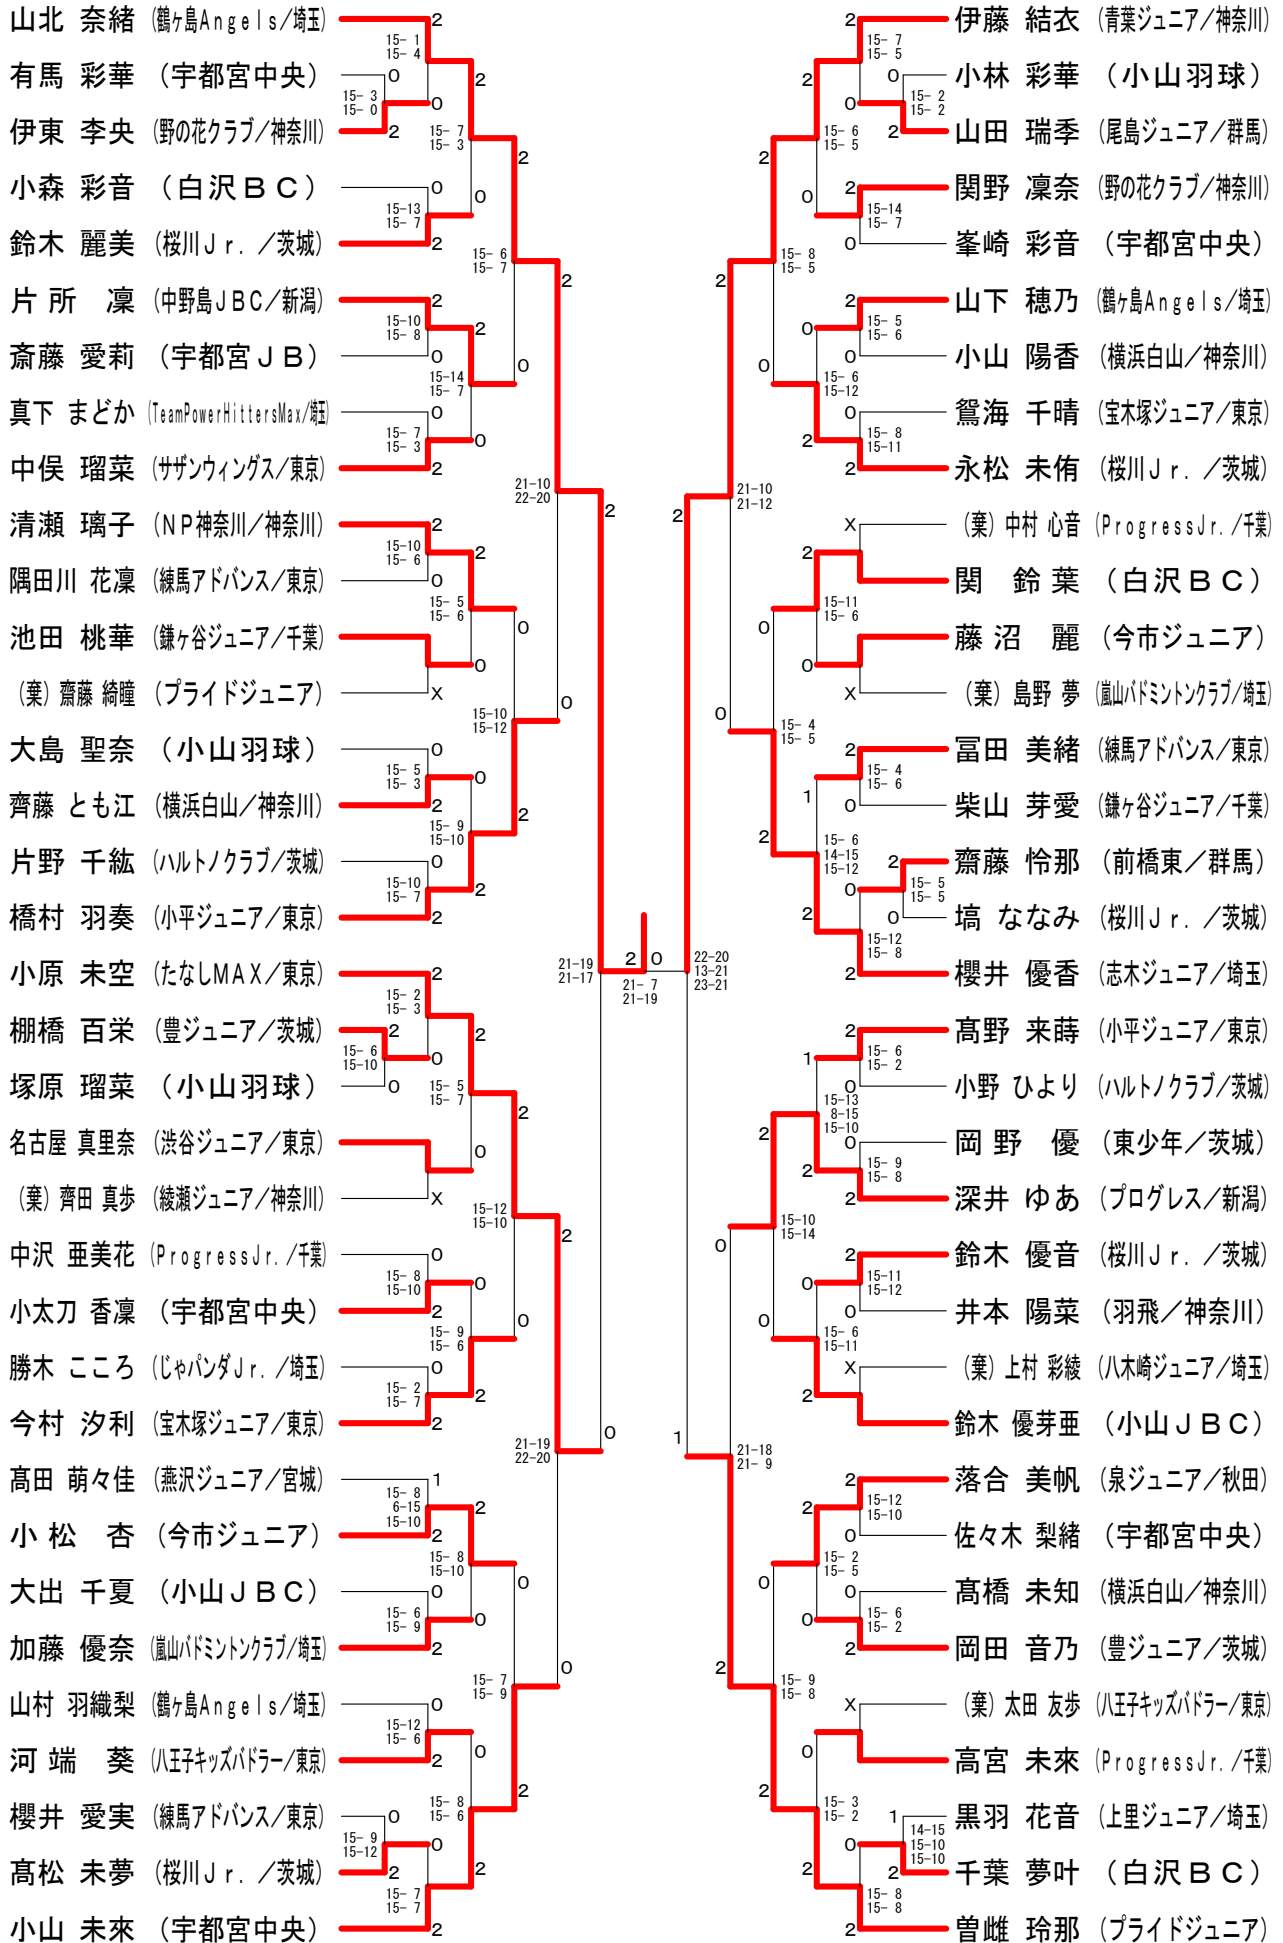

男子Aクラス (MA)

男子Bクラス (MB)

男子Cクラス (MC)

男子Dクラス (MD)

女子Aクラス (WA)

女子Bクラス (WB)

女子Cクラス (WC)

第11回マロニエオープン

平成30年3月3日 真岡市総合体育館・武道体育館

女子Dクラス (WD)