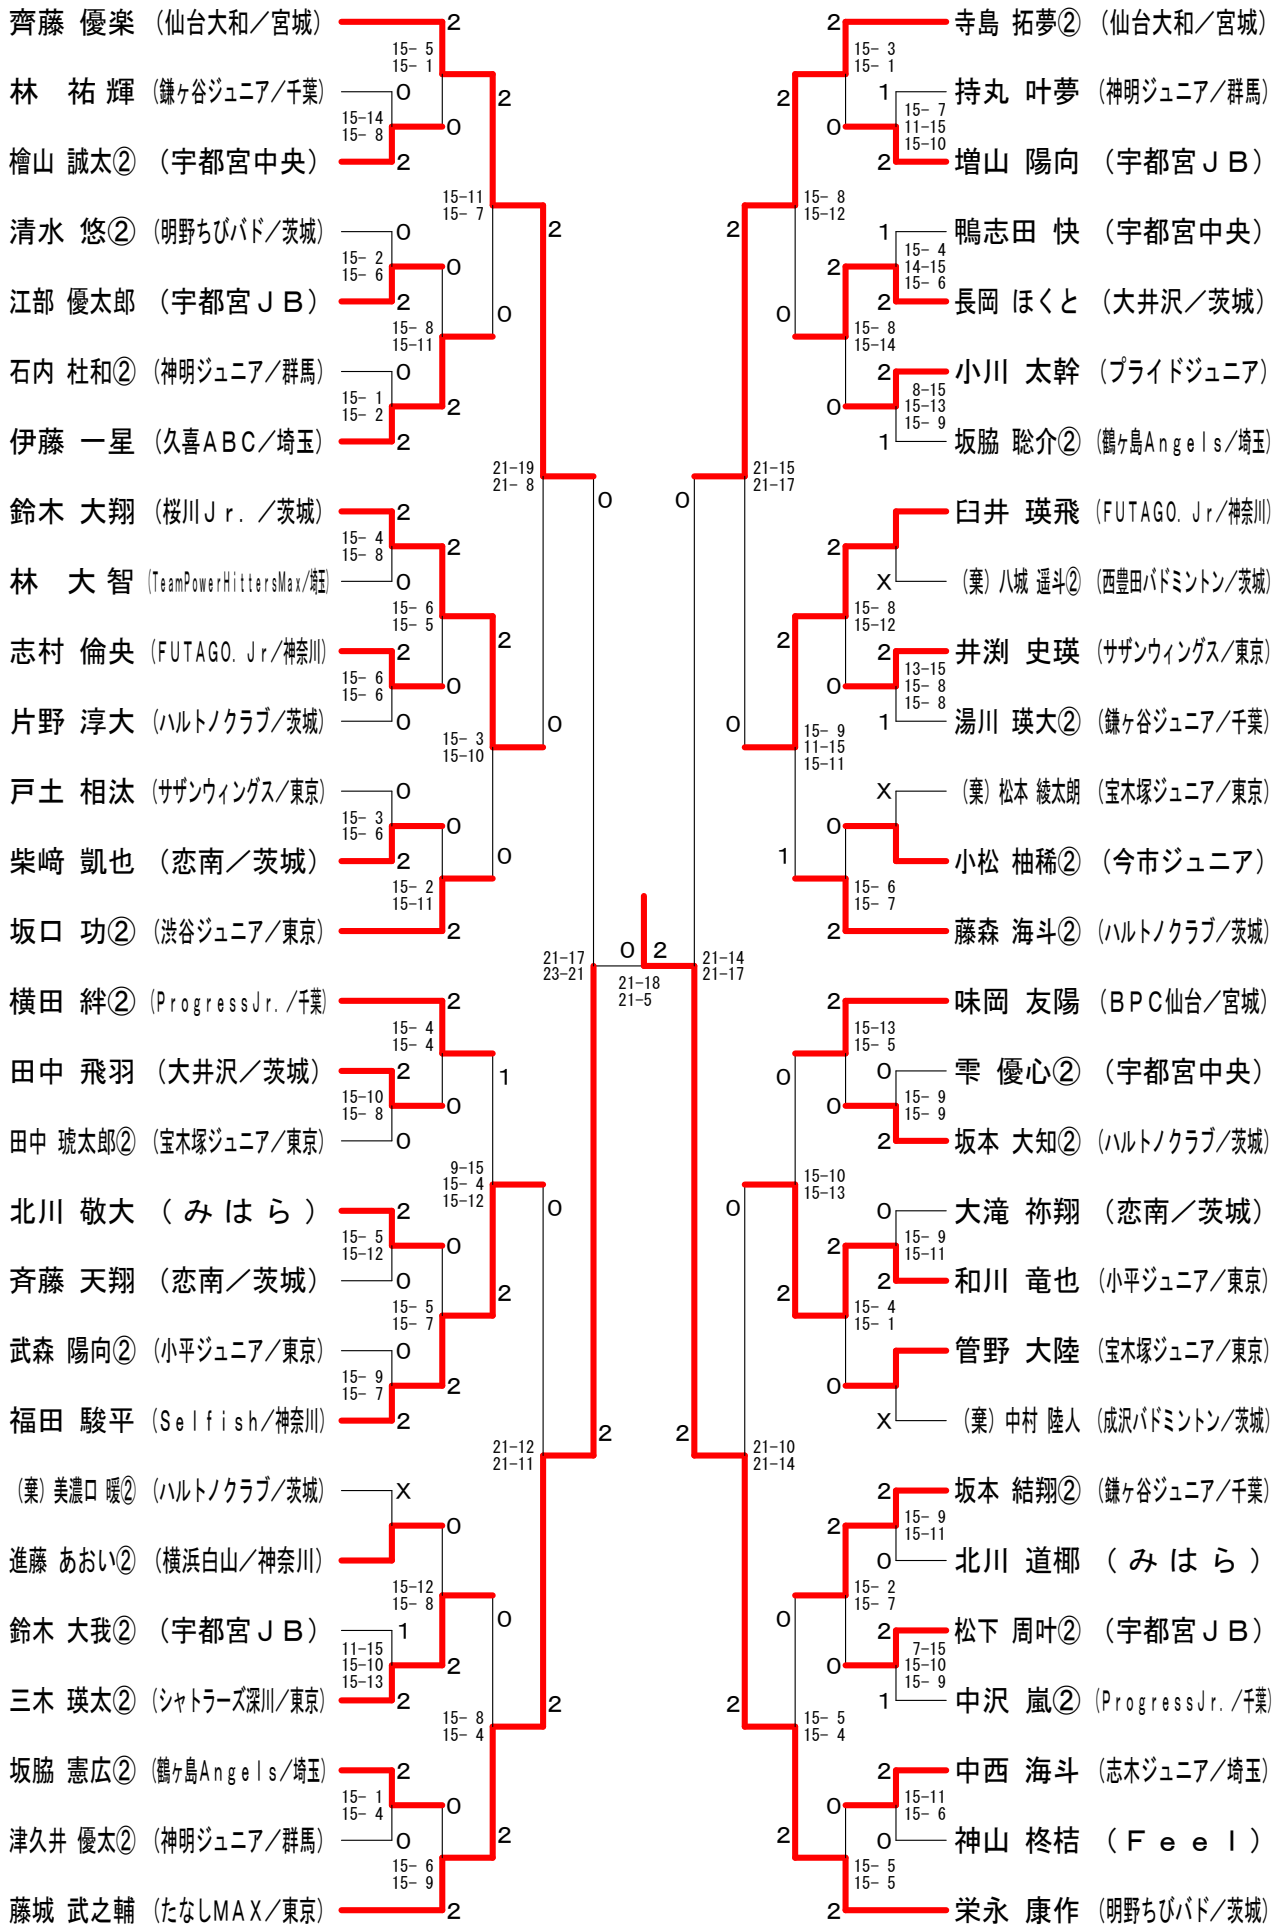

男子Aクラス (MA)

男子Bクラス (MB)

男子Cクラス (MC)

男子Dクラス (MD)

女子Aクラス (WA)

女子Bクラス (WB)

女子Cクラス (WC)

第11回マロニエオープン

平成30年3月3日 真岡市総合体育館・武道体育館

女子Dクラス (WD)