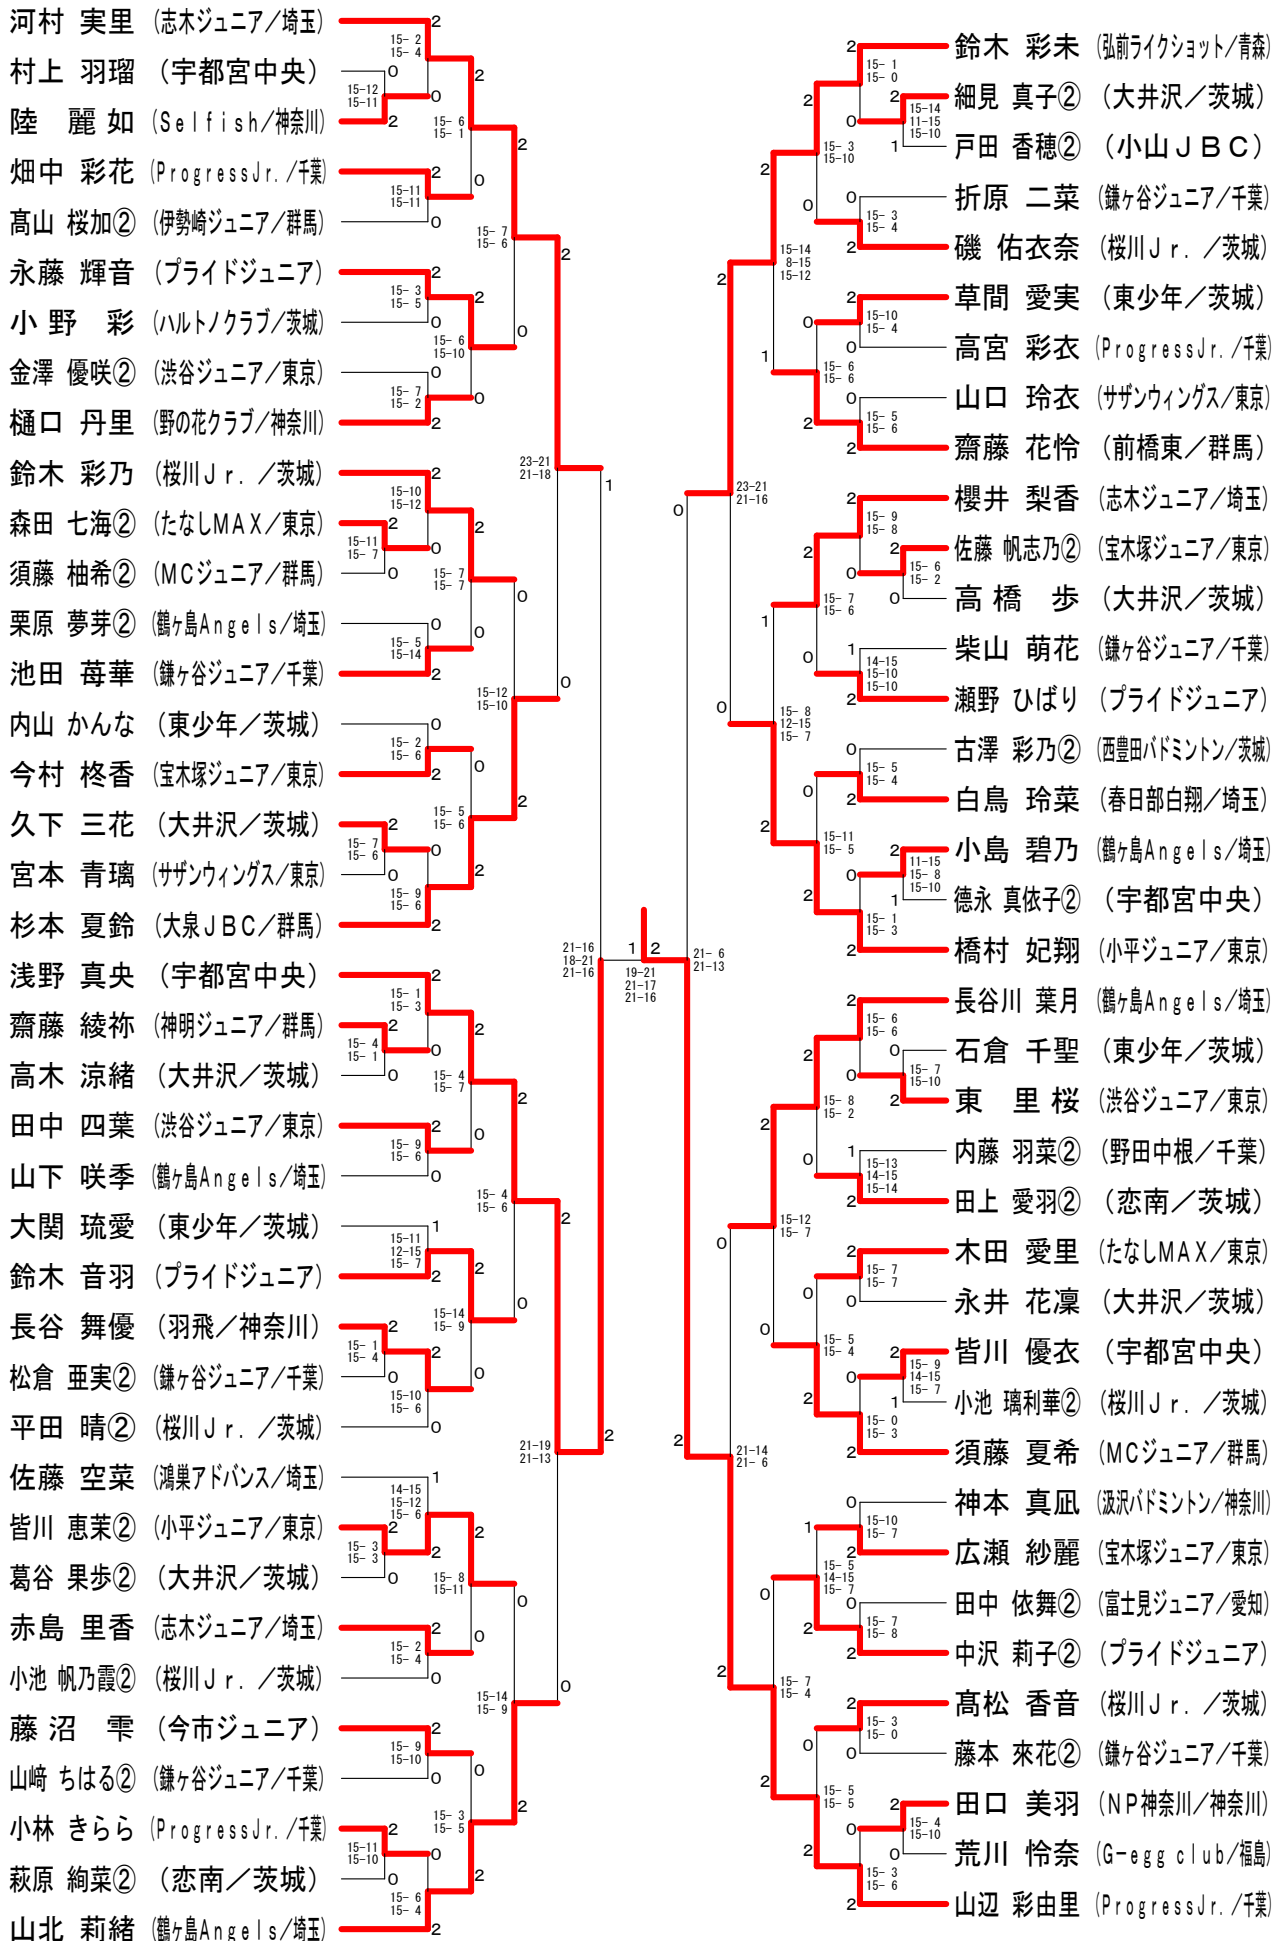

男子Aクラス (MA)

男子Bクラス (MB)

男子Cクラス (MC)

男子Dクラス (MD)

女子Aクラス (WA)

女子Bクラス (WB)

女子Cクラス (WC)

第11回マロニエオープン

平成30年3月3日 真岡市総合体育館・武道体育館

女子Dクラス (WD)