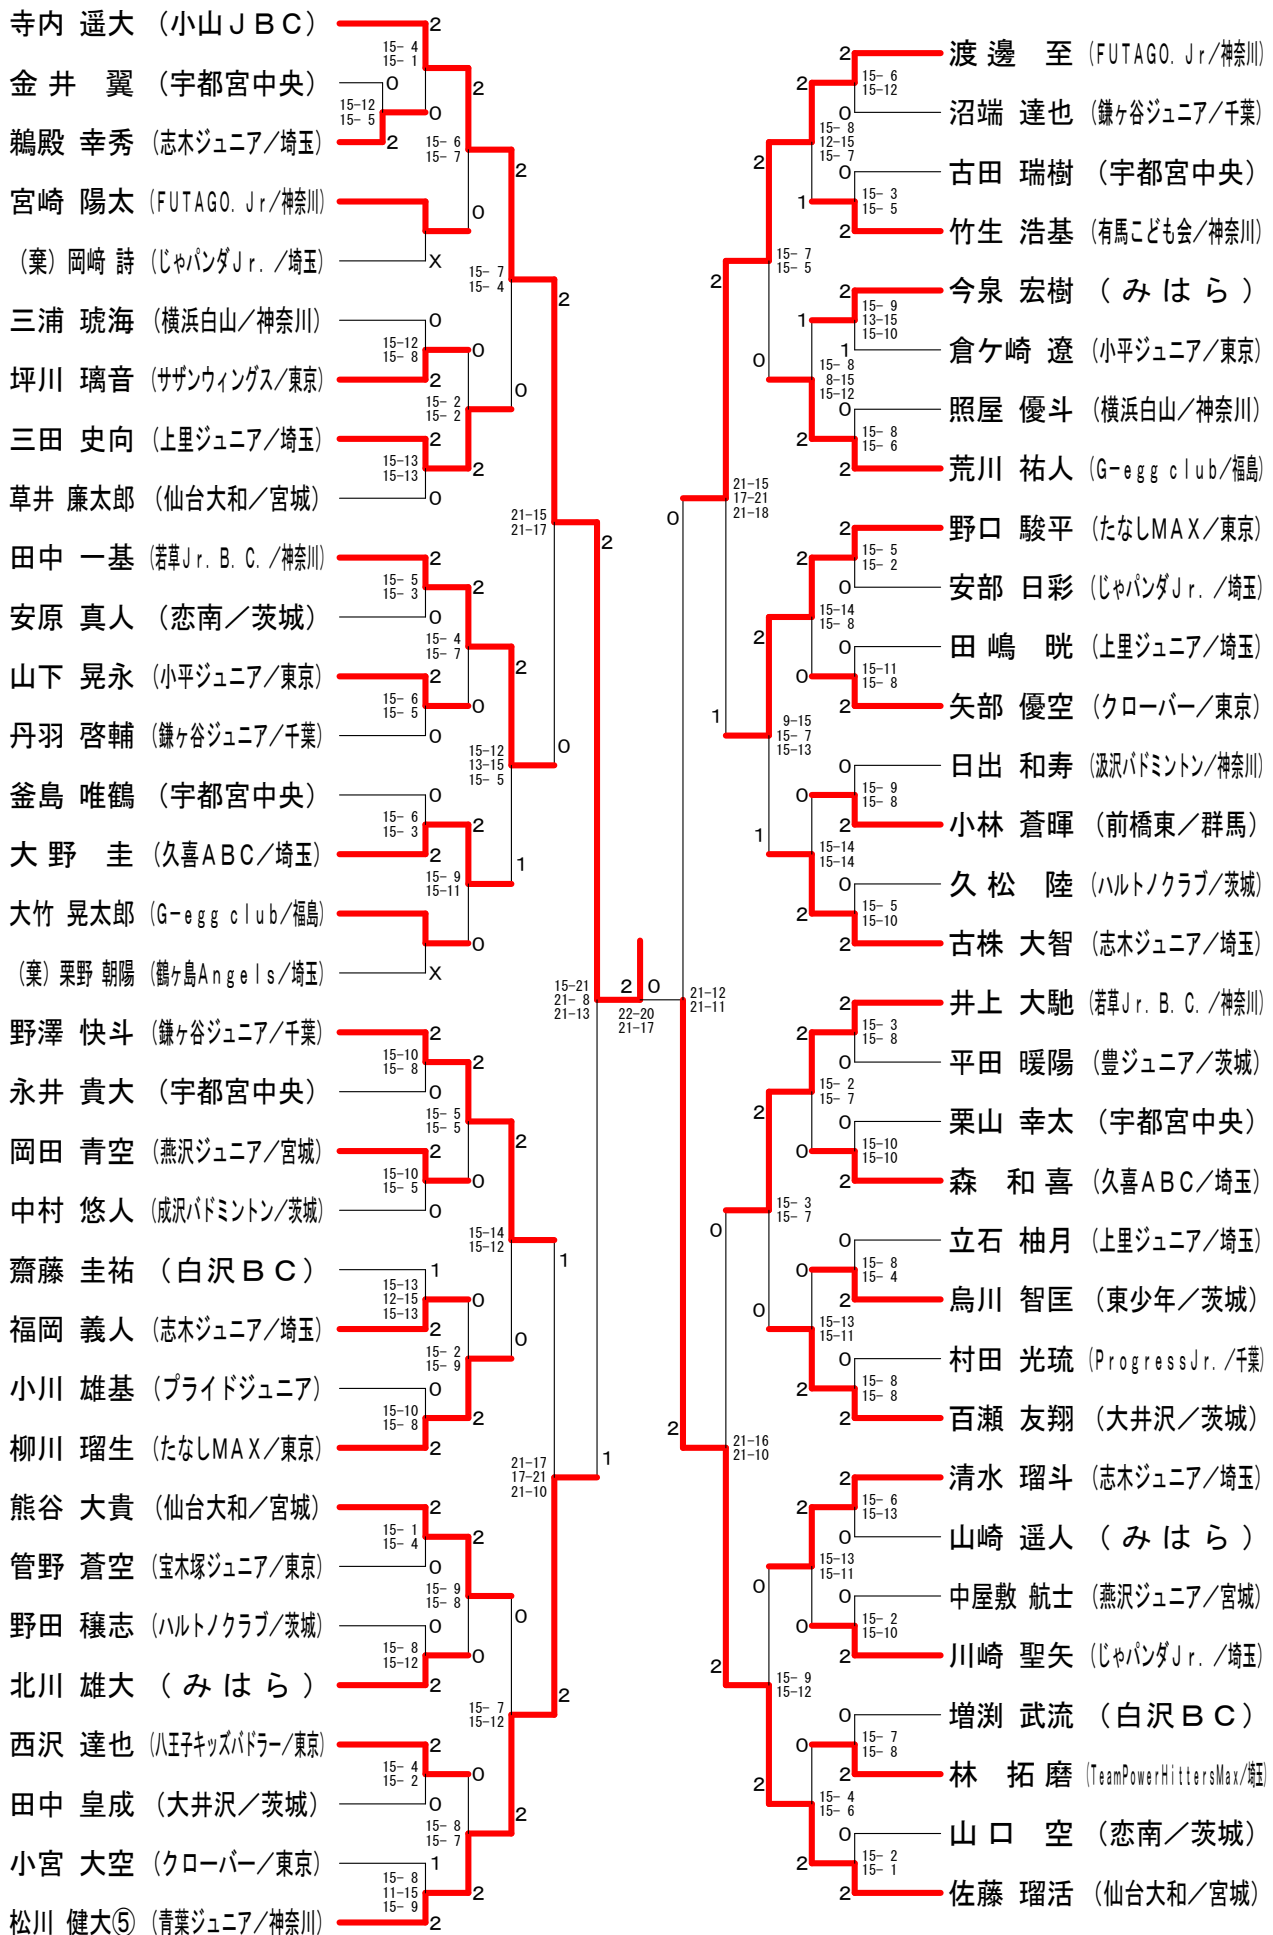

男子Aクラス (MA)

男子Bクラス (MB)

男子Cクラス (MC)

男子Dクラス (MD)

女子Aクラス (WA)

女子Bクラス (WB)

女子Cクラス (WC)

第11回マロニエオープン

平成30年3月3日 真岡市総合体育館・武道体育館

女子Dクラス (WD)