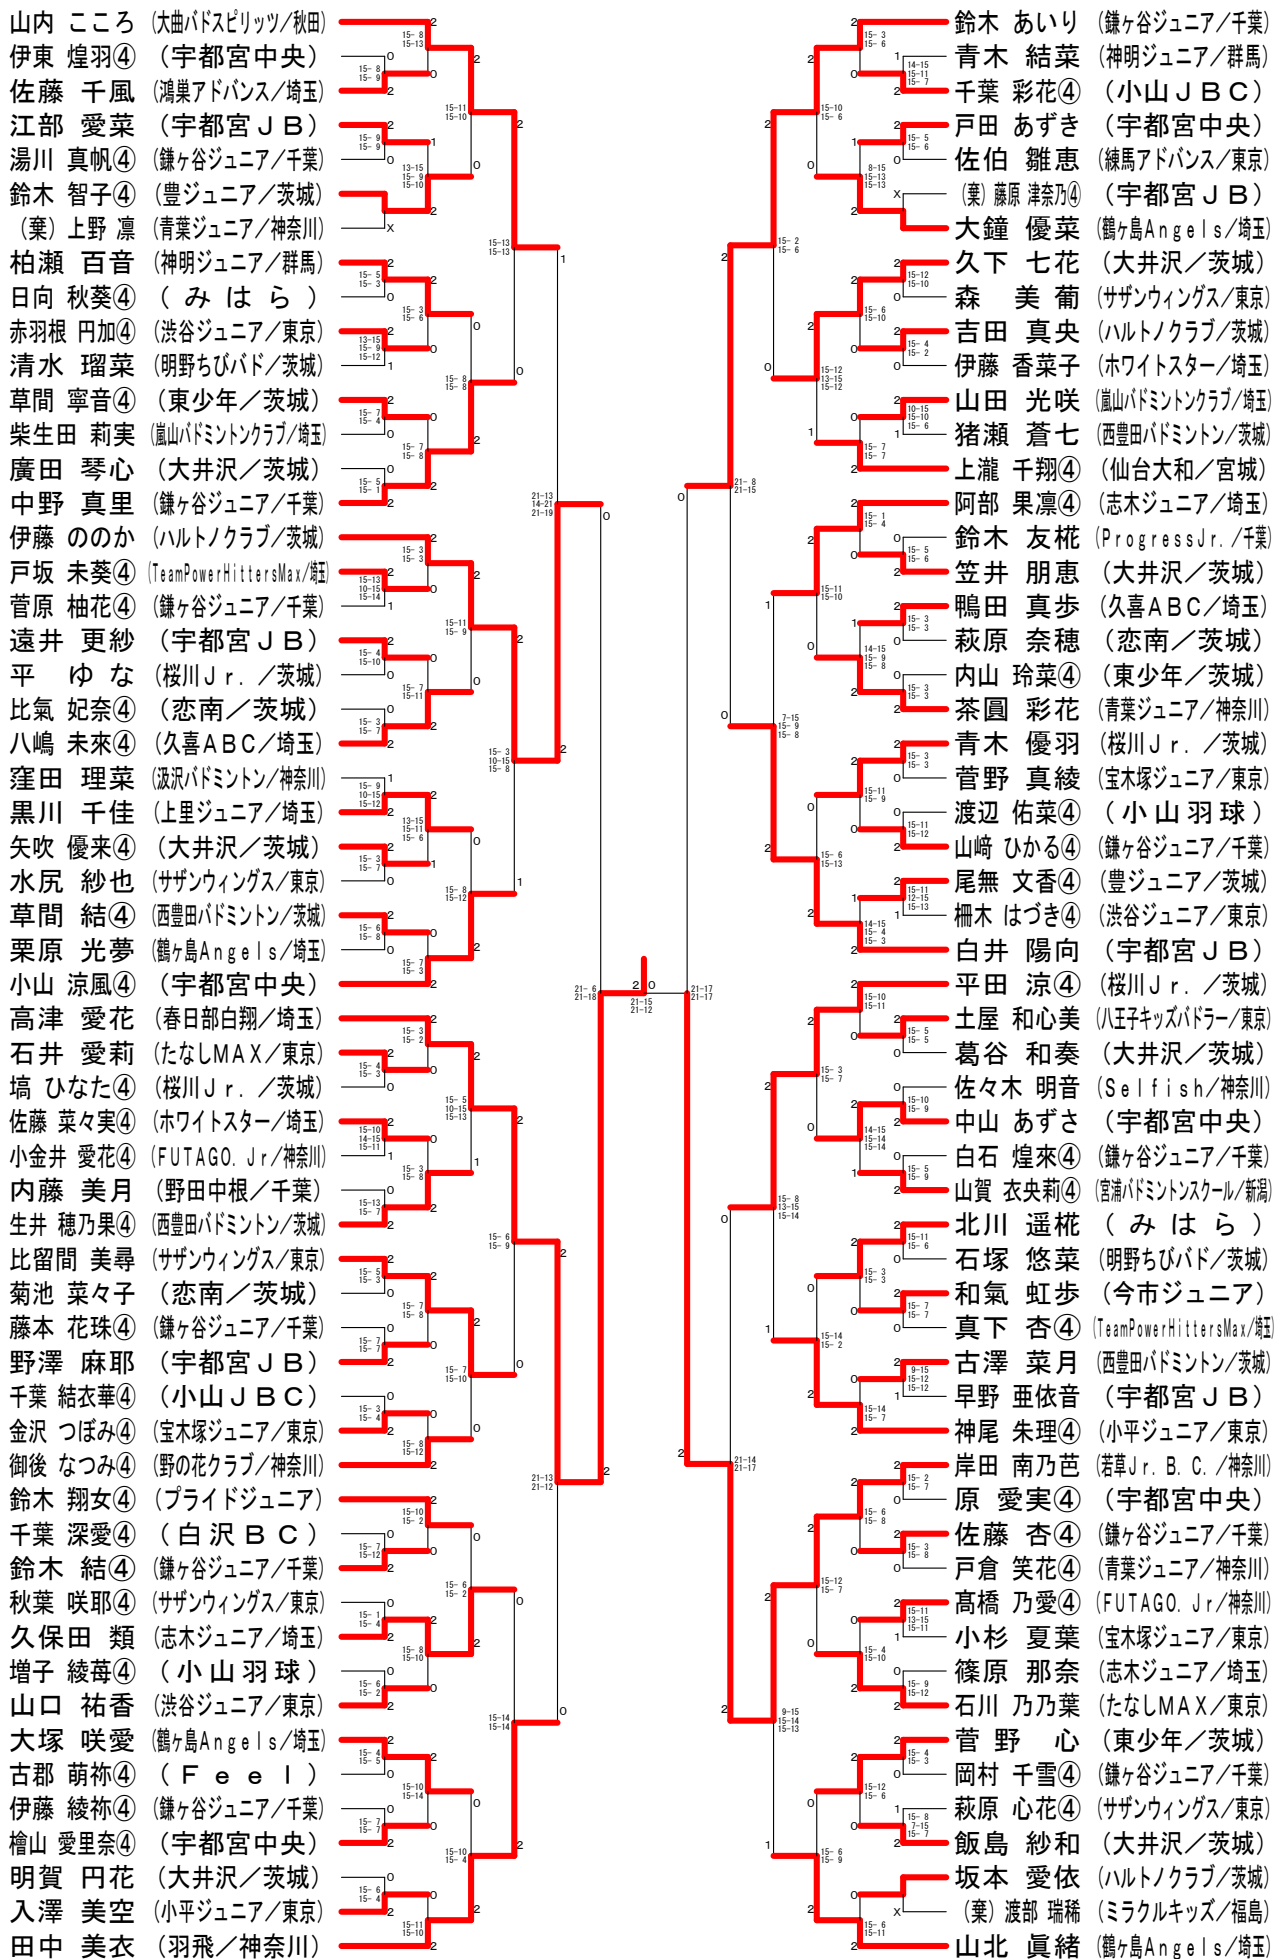

男子Aクラス (MA)

男子Bクラス (MB)

男子Cクラス (MC)

男子Dクラス (MD)

女子Aクラス (WA)

女子Bクラス (WB)

女子Cクラス (WC)

第11回マロニエオープン

平成30年3月3日 真岡市総合体育館・武道体育館

女子Dクラス (WD)