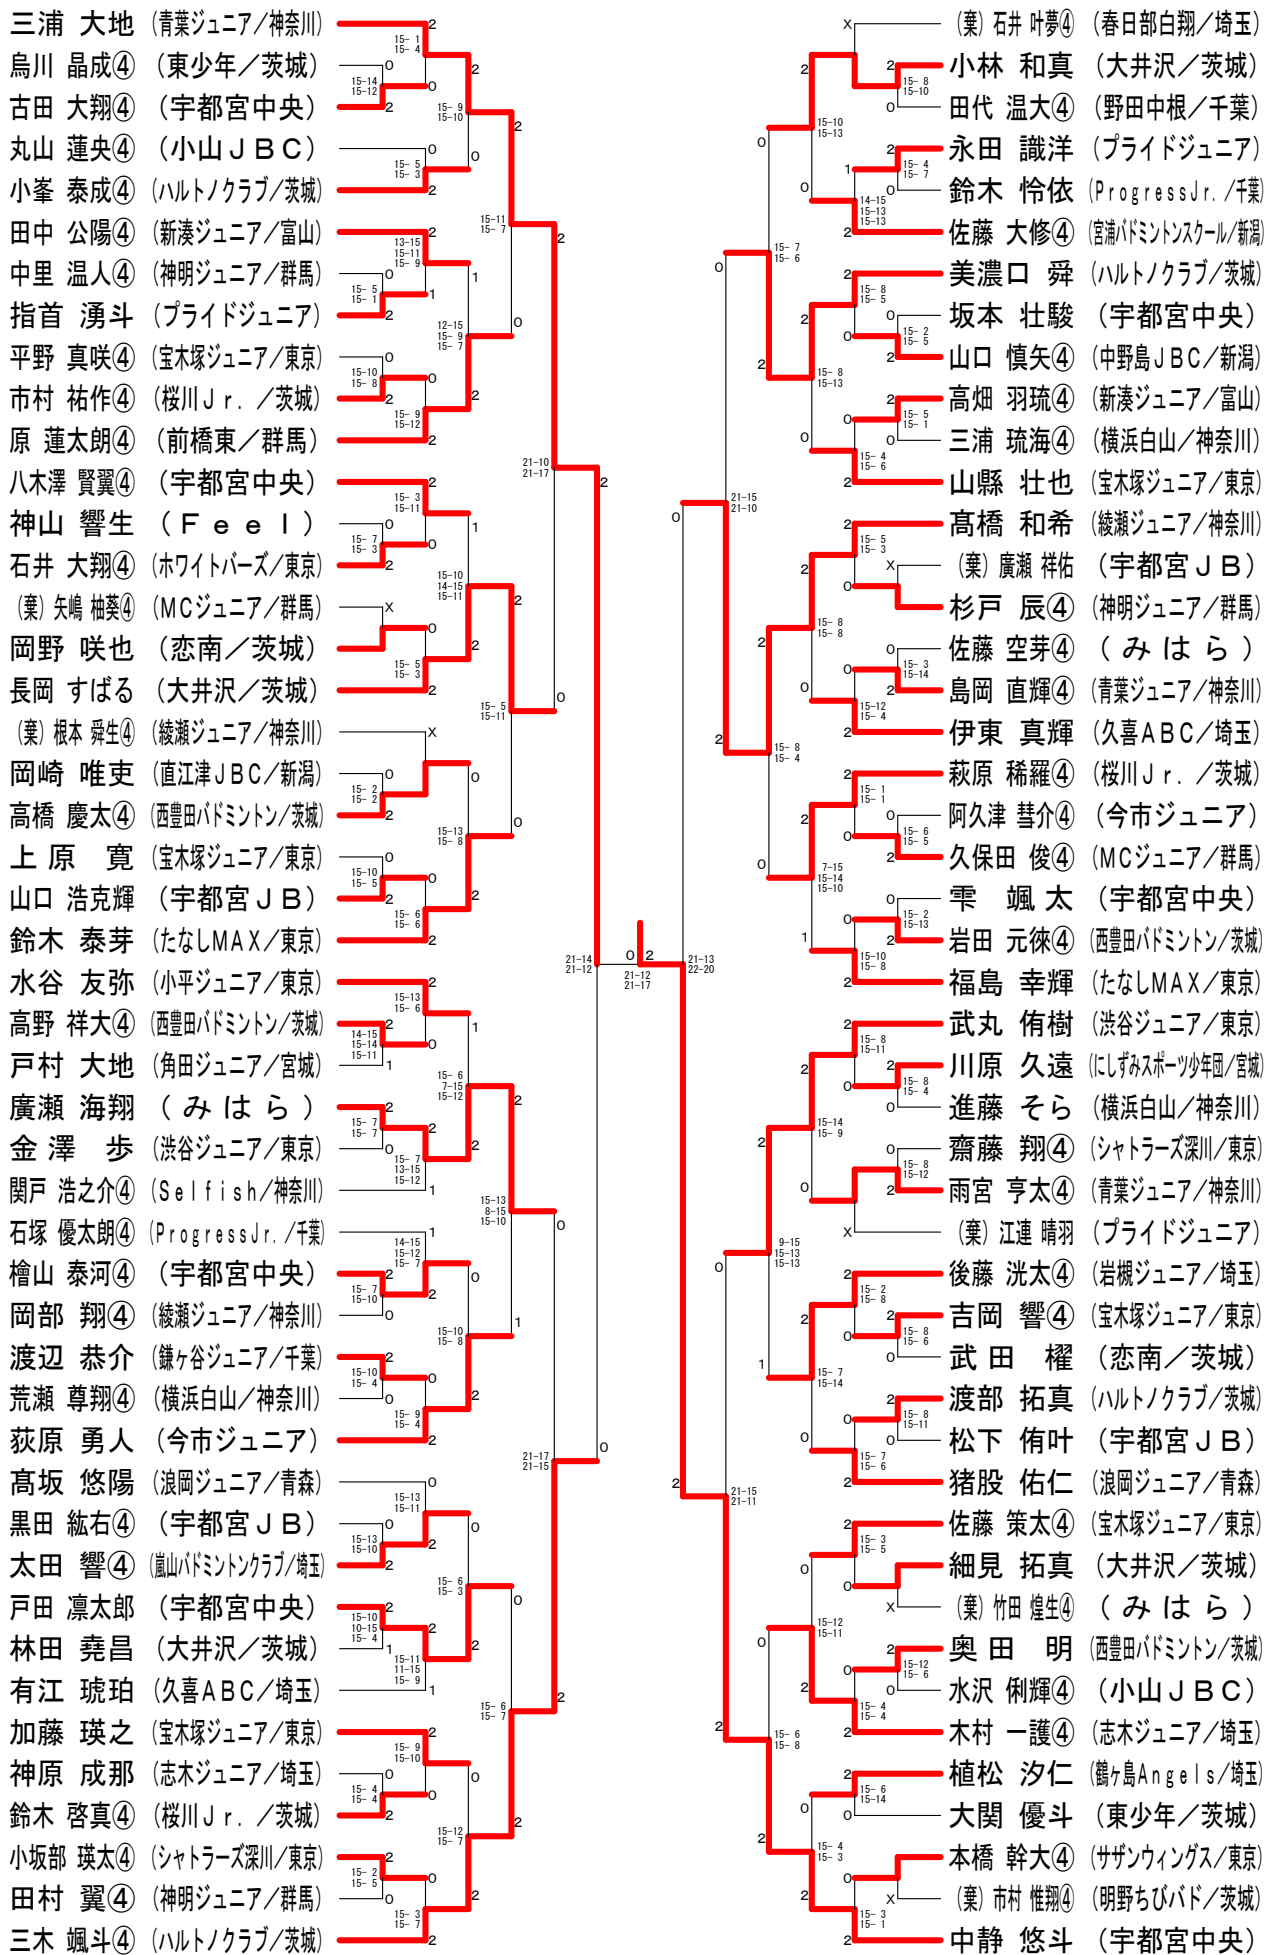

男子Aクラス (MA)

男子Bクラス (MB)

男子Cクラス (MC)

男子Dクラス (MD)

女子Aクラス (WA)

女子Bクラス (WB)

女子Cクラス (WC)

第11回マロニエオープン

平成30年3月3日 真岡市総合体育館・武道体育館

女子Dクラス (WD)