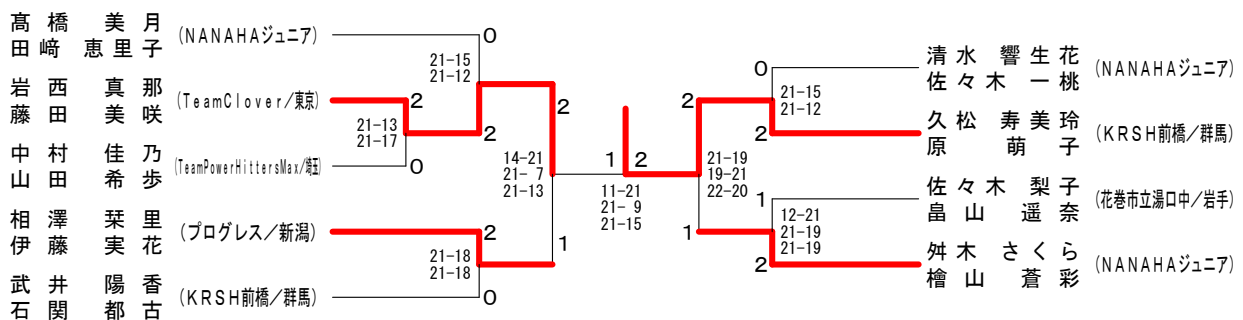

第4回ストロベリーオープンジュニアダブルス選手権大会2016

平成28年9月11日 栃木県体育館

女子 A クラス F ブロックス	小山 日咲 太田 温彩 (Smile・J/宮城)	須崎 沙織 草間 優衣 (東少年バドミントン/茨城)	久松 寿美玲 原 萌子 (KRSH前橋/群馬)	勝 敗	順位
		○ 21-12 21-16	○ 21-19 21-11	M 0-2 G 0-4 P 58-84	3
		×	×	M 1-1 G 2-2 P 81-75	2
		×	○	M 2-0 G 4-0 P 89-69	1

女子 A クラス G ブロックス	合田 陽世里 南川 七海 (プラネッツクラブ/宮城)	上野 桃花 黒須 愛唯 (川間ジュニア/千葉)	佐々木 梨子 畠山 遥奈 (花巻市立湯口中/岩手)	勝 敗	順位
		○ 12-21 21-13 21-13	○ 21-9 21-6	M 1-1 G 2-3 P 69-89	2
		×	×	M 0-2 G 1-4 P 73-96	3
		○	○	M 2-0 G 4-0 P 84-41	1

女子 A クラス H ブロックス	中村 佳乃 山田 希歩 (TeamPowerHittersMax/埼玉)	佐藤 未蘭 高橋 小夏 (プラネッツクラブ/宮城)	樵 遥花 近藤 ななみ (KRSH前橋/群馬)	勝 敗	順位
		×	×	M 2-0 G 4-0 P 84-57	1
		○	○	M 1-1 G 2-3 P 96-94	2
		×	×	M 0-2 G 1-4 P 77-106	3

女子 A クラス I ブロックス	高橋 蘭名 佐々木 結菜 (プラネッツクラブ/宮城)	岩西 真那 藤田 美咲 (TeamClover/東京)	榎本 星夢 原 環 (米沢ジュニア/山形)	勝 敗	順位
		○	○	M 0-2 G 2-4 P 98-113	3
		×	×	M 2-0 G 4-1 P 95-81	1
		○	○	M 1-1 G 2-3 P 90-89	2

女子Aクラス決勝T (WA 1)