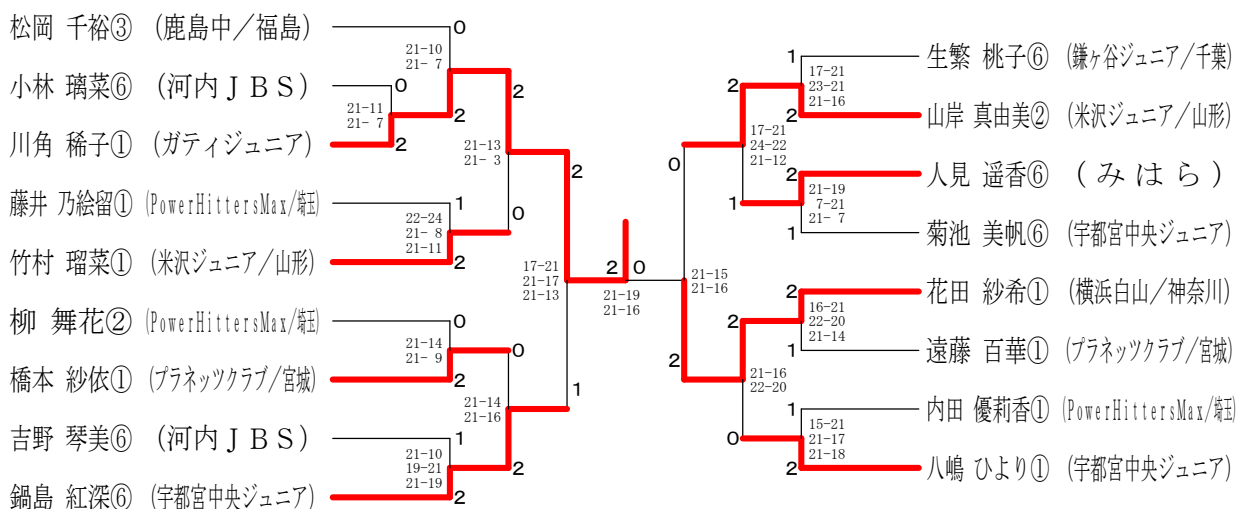

第1回ストロベリーオープンジュニアシングルス選手権大会2013

平成25年9月14日 真岡市総合体育館・武道体育館

女子シングルスBクラス 13ブロック	大出	菊池	山本	勝敗	順位
大出 千尋⑥ (小山JBC)		×	×	M 0-2 G 1-4 P 90-105	3
菊池 美帆⑥ (宇都宮中央ジュニア)	○		○	M 2-0 G 4-2 P 123-107	1
山本 怜奈⑥ (真岡クラブ)	○	×		M 1-1 G 3-2 P 91-92	2

女子シングルスBクラス 14ブロック	海老原	野田	花田	勝敗	順位
海老原 鈴音⑥ (河内JBS)		○	×	M 1-1 G 2-2 P 69-42	2
野田 萌子② (ガティジュニア)	×		×	M 0-2 G 0-4 P 0-84	3
花田 紗希① (横浜白山/神奈川)	○	○		M 2-0 G 4-0 P 84-27	1

女子シングルスBクラス 15ブロック	遠藤	小林	平澤	勝敗	順位
遠藤 百華① (プラネッツクラブ/宮城)		○	○	M 2-0 G 4-0 P 84-0	1
小林 遥香⑥ (大井沢/茨城)	×		△	M 0-2 G 0-2 P 0-42	2
平澤 奈々子① (白沢BC)	×	△		M 0-2 G 0-2 P 0-42	2

女子シングルスBクラス 16ブロック	内田	山中	鈴木	勝敗	順位
内田 優莉香① (PowerHittersMax/埼玉)		○	○	M 2-0 G 4-0 P 84-32	1
山中 綾乃② (吹上中)	×		×	M 0-2 G 1-4 P 66-95	3
鈴木 夏葉⑥ (みはら)	×	○		M 1-1 G 2-3 P 68-91	2

女子シングルスBクラス 17ブロック	八嶋	大塚	情野	田中	勝敗	順位
八嶋 ひより① (宇都宮中央ジュニア)		○	○	○	M 3-0 G 6-0 P 126-19	1
大塚 祐理慧⑥ (宇大附属小)	×		×	×	M 0-3 G 0-6 P 14-126	4
情野 稚菜① (米沢ジュニア/山形)	×	○		○	M 2-1 G 4-2 P 96-56	2
田中 萌⑥ (みはら)	×	○	×		M 1-2 G 2-4 P 58-93	3

女子シングルスBクラス 決勝トーナメント