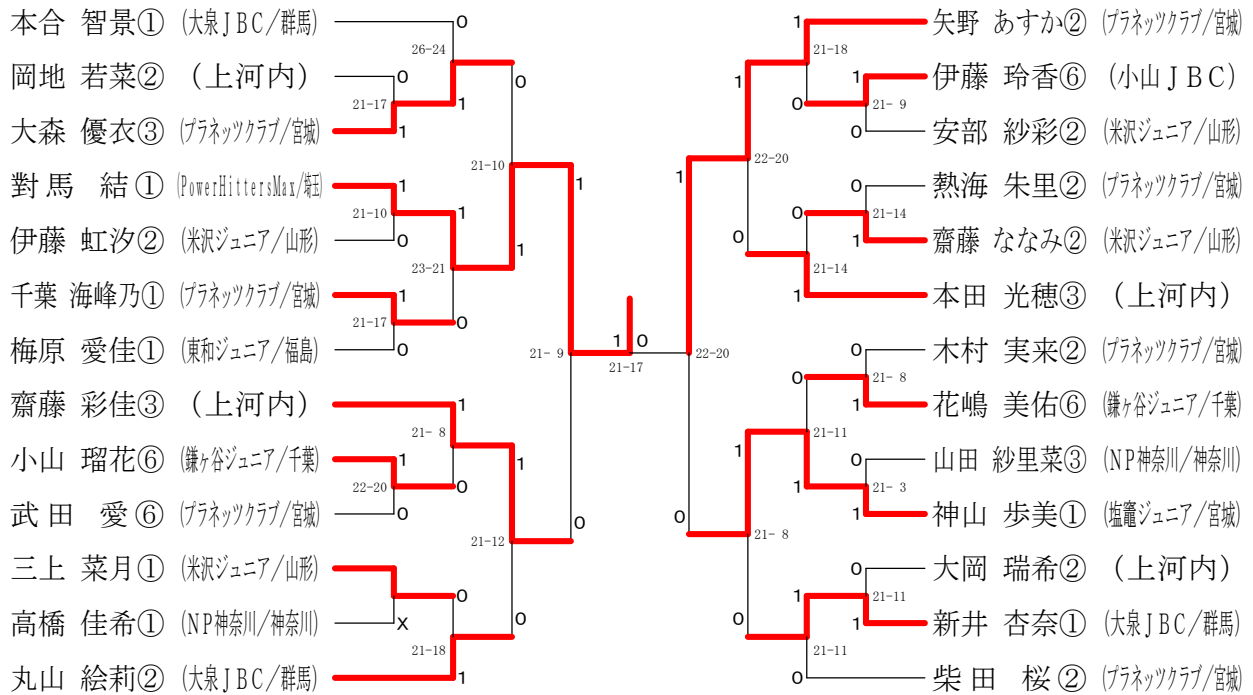

女子シングルスBクラス 決勝トーナメント

第1回ストロベリーオープンジュニアシングルス選手権大会2013

平成25年9月14日 真岡市総合体育館・武道体育館

男子Aクラス下位トーナメント

男子Bクラス下位トーナメント

第1回ストロベリーオープンジュニアシングルス選手権大会2013

平成25年9月14日 真岡市総合体育館・武道体育館

女子Aクラス下位トーナメント