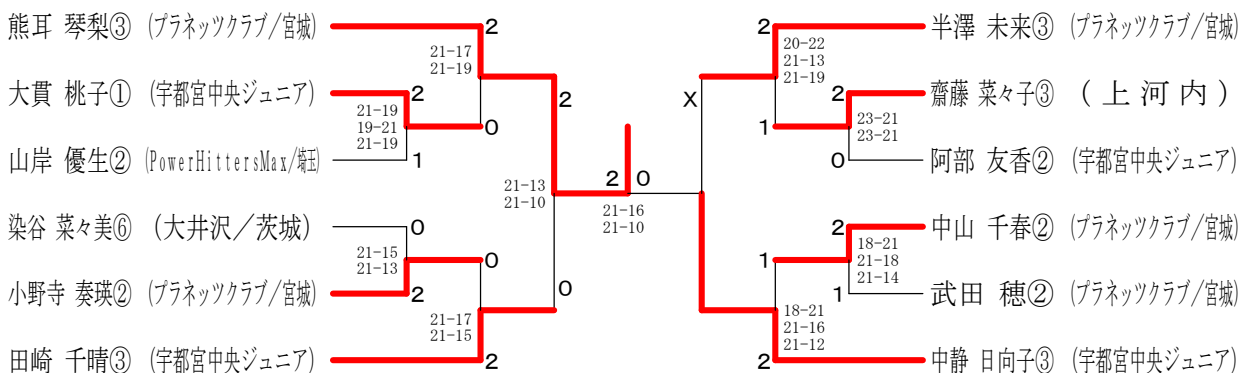

第1回ストロベリーオープンジュニアシングルス選手権大会2013

平成25年9月14日 真岡市総合体育館・武道体育館

女子シングルスAクラス 7ブロック	半澤	對馬	新井	勝敗	順位
半澤 未来③ (プラネッツクラブ/宮城)		○ 21-16 21-12	○ 21- 4 21- 6	M 2-0 G 4-0 P 84-38	1
對馬 結① (PowerHittersMax/埼玉)	×		○ 21-12 21-17	M 1-1 G 2-2 P 70-71	2
新井 杏奈① (大泉JBC/群馬)	×	×		M 0-2 G 0-4 P 39-84	3

女子シングルスAクラス 8ブロック	齋藤	千葉	伊藤	勝敗	順位
齋藤 菜々子③ (上河内)		○ 21-14 21-16	○ 21-12 21-10	M 2-0 G 4-0 P 84-52	1
千葉 海峰乃① (プラネッツクラブ/宮城)	×		○ 22-20 19-21 21- 8	M 1-1 G 2-3 P 92-91	2
伊藤 虹汐② (米沢ジュニア/山形)	×	×		M 0-2 G 1-4 P 71-104	3

女子シングルスAクラス 9ブロック	阿部	木村	山田	勝敗	順位
阿部 友香② (宇都宮中央ジュニア)		○ 21-17 21- 8	○ 20-22 21- 6 21- 6	M 2-0 G 4-1 P 104-59	1
木村 実来② (プラネッツクラブ/宮城)	×		○ 24-22 15-21 21-17	M 1-1 G 2-3 P 85-102	2
山田 紗里菜③ (NP神奈川/神奈川)	×	×		M 0-2 G 2-4 P 94-122	3

女子シングルスAクラス 10ブロック	中山	丸山	岡地	勝敗	順位
中山 千春② (プラネッツクラブ/宮城)		○ 21-12 21-13	○ 21-23 21-17 21- 5	M 2-0 G 4-1 P 105-70	1
丸山 絵莉② (大泉JBC/群馬)	×		×	M 0-2 G 0-4 P 55-85	3
岡地 若菜② (上河内)	×	○ 22-20 21-10		M 1-1 G 3-2 P 88-93	2

女子シングルスAクラス 11ブロック	武田	花嶋	大岡	勝敗	順位
武田 穂② (プラネッツクラブ/宮城)		○ 21-18 13-21 21-19	○ 21- 7 21- 8	M 2-0 G 4-1 P 97-73	1
花嶋 美佑⑥ (鎌ヶ谷ジュニア/千葉)	×		○ 21- 7 21-13	M 1-1 G 3-2 P 100-75	2
大岡 瑞希② (上河内)	×	×		M 0-2 G 0-4 P 35-84	3

女子シングルスAクラス 12ブロック	中静	熱海	安部	高橋	勝敗	順位
中静 日向子③ (宇都宮中央ジュニア)		○ 21- 9 21-11	○ 21- 5 21-10	○ -	M 3-0 G 6-0 P 126-35	1
熱海 朱里② (プラネッツクラブ/宮城)	×		○ 21-17 21-19	○ -	M 2-1 G 4-2 P 104-78	2
安部 紗彩② (米沢ジュニア/山形)	×	×		○ -	M 1-2 G 2-4 P 93-84	3
高橋 佳希① (NP神奈川/神奈川)	×	×	×		M 0-3 G 0-6 P 0-126	4

女子シングルスAクラス 決勝トーナメント