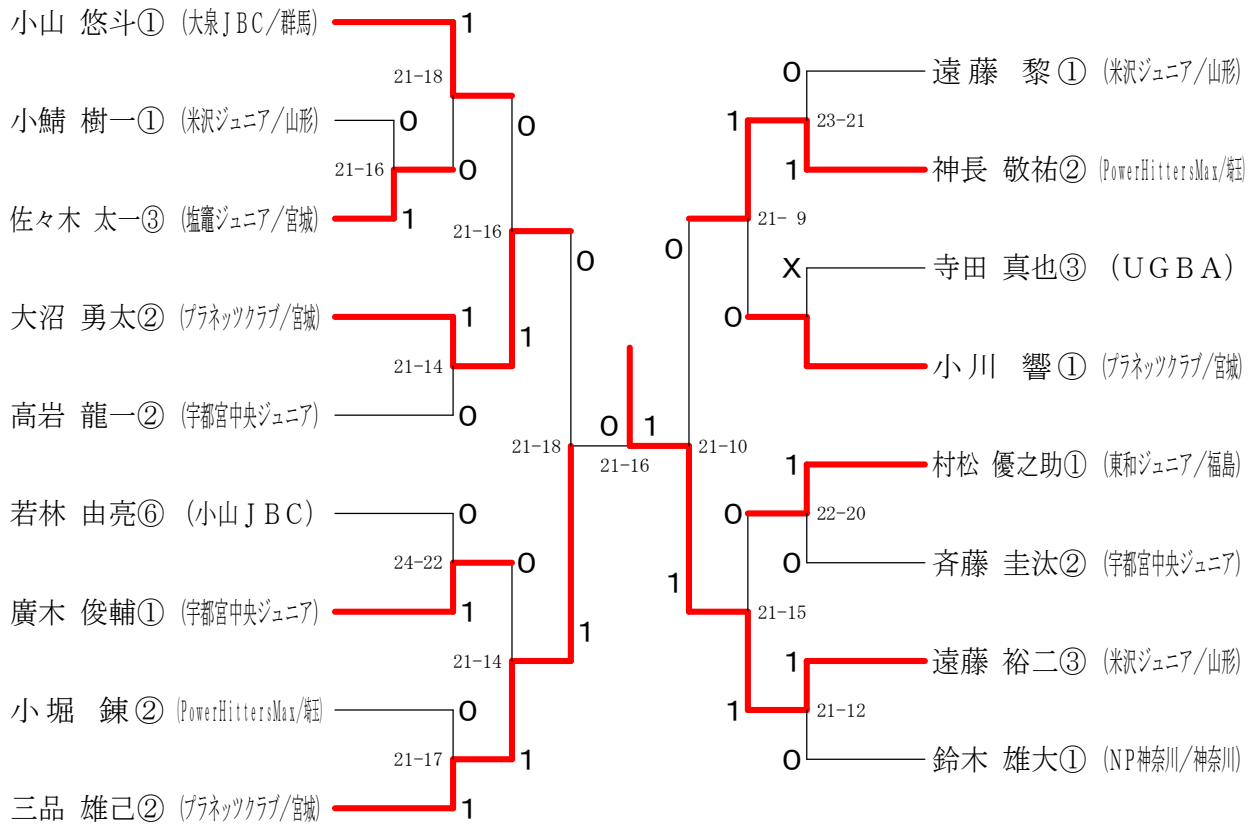

女子シングルスBクラス 16ブロック	内田	山中	鈴木	勝敗	順位
内田 優莉香① (PowerHittersMax/埼玉)		○	○	M 2-0 G 4-0 P 84-32	1
山中 綾乃② (吹上中)	×		×	M 0-2 G 1-4 P 66-95	3
鈴木 夏葉⑥ (みはら)	×	○		M 1-1 G 2-3 P 68-91	2

女子シングルスBクラス 17ブロック	八嶋	大塚	情野	田中	勝敗	順位
八嶋 ひより① (宇都宮中央ジュニア)		○	○	○	M 3-0 G 6-0 P 126-19	1
大塚 祐理慧⑥ (宇大附属小)	×		×	×	M 0-3 G 0-6 P 14-126	4
情野 稚菜① (米沢ジュニア/山形)	×	○		○	M 2-1 G 4-2 P 96-56	2
田中 萌⑥ (みはら)	×	○	×		M 1-2 G 2-4 P 58-93	3

女子シングルスBクラス 決勝トーナメント

第1回ストロベリーオープンジュニアシングルス選手権大会2013

平成25年9月14日 真岡市総合体育館・武道体育館

男子Aクラス下位トーナメント

男子Bクラス下位トーナメント

第1回ストロベリーオープンジュニアシングルス選手権大会2013

平成25年9月14日 真岡市総合体育館・武道体育館

女子Aクラス下位トーナメント