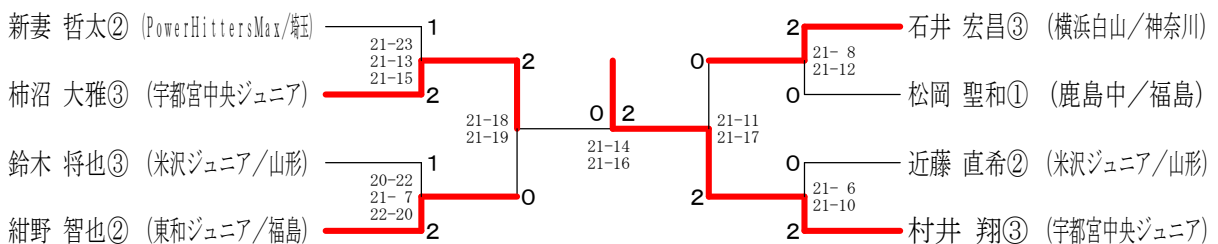

第1回ストロベリーオープンジュニアシングルス選手権大会2013

平成25年9月14日 真岡市総合体育館・武道体育館

男子シングルスAクラス 1ブロック	寺田	高岩	新妻	小 鱈	勝敗	順位
寺田 真也③ (UGBA)	○	×	×	×	M 0-3 G 0-6 P 0-126	4
高岩 龍一② (宇都宮中央ジュニア)	○	○	×	○	M 2-1 G 4-2 P 119-59	2
新妻 哲太② (PowerHittersMax/葦)	○	○	○	×	M 3-0 G 6-0 P 127-48	1
小鱈 樹一① (米沢ジュニア/山形)	○	×	×	○	M 1-2 G 2-4 P 71-84	3

男子シングルスAクラス 2ブロック	柿 沼	佐々木	三 品	勝敗	順位
柿沼 大雅③ (宇都宮中央ジュニア)	○	○	○	M 2-0 G 4-0 P 84-63	1
佐々木 太一③ (塩竈ジュニア/宮城)	×	○	×	M 0-2 G 0-4 P 56-86	3
三品 雄己② (プラネッツクラブ/宮城)	×	○	○	M 1-1 G 2-2 P 80-71	2

男子シングルスAクラス 3ブロック	小 堀	鈴 木	小 川	勝敗	順位
小堀 錬② (PowerHittersMax/葦)	○	×	○	M 1-1 G 3-2 P 92-90	2
鈴木 将也③ (米沢ジュニア/山形)	○	○	○	M 2-0 G 4-1 P 100-70	1
小川 響① (プラネッツクラブ/宮城)	×	×	×	M 0-2 G 0-4 P 52-84	3

男子シングルスAクラス 4ブロック	紺 野	遠 藤	若 林	勝敗	順位
紺野 智也② (東和ジュニア/福島)	○	○	○	M 2-0 G 4-1 P 99-59	1
遠藤 黎① (米沢ジュニア/山形)	×	○	○	M 1-1 G 2-3 P 73-89	2
若林 由亮⑥ (小山JBC)	×	×	○	M 0-2 G 2-4 P 86-110	3

男子シングルスAクラス 5ブロック	石 井	斉 藤	小 山	勝敗	順位
石井 宏昌③ (横浜白山/神奈川)	○	○	○	M 2-0 G 4-0 P 84-46	1
斉藤 圭汰② (宇都宮中央ジュニア)	×	○	×	M 0-2 G 1-4 P 61-99	3
小山 悠斗① (大泉JBC/群馬)	×	○	○	M 1-1 G 2-3 P 91-91	2

男子シングルスAクラス 6ブロック	廣 木	松 岡	遠 藤	勝敗	順位
廣木 俊輔① (宇都宮中央ジュニア)	×	×	×	M 0-2 G 1-4 P 97-102	3
松岡 聖和① (鹿島中/福島)	○	○	○	M 2-0 G 4-2 P 112-112	1
遠藤 裕二③ (米沢ジュニア/山形)	○	×	○	M 1-1 G 3-2 P 101-96	2

男子シングルスAクラス 7ブロック	大 沼	村 松	近 藤	勝敗	順位
大沼 勇太② (プラネッツクラブ/宮城)	×	×	×	M 0-2 G 1-4 P 91-107	3
村松 優之助① (東和ジュニア/福島)	○	○	×	M 1-1 G 3-2 P 92-97	2
近藤 直希② (米沢ジュニア/山形)	○	○	○	M 2-0 G 4-2 P 122-101	1

男子シングルスAクラス 8ブロック	村 井	神 長	鈴 木	勝敗	順位
村井 翔③ (宇都宮中央ジュニア)	○	○	○	M 2-0 G 4-0 P 84-54	1
神長 敬祐② (PowerHittersMax/葦)	×	○	○	M 1-1 G 2-2 P 72-66	2
鈴木 雄大① (NP神奈川/神奈川)	×	×	○	M 0-2 G 0-4 P 48-84	3

男子シングルスAクラス 決勝トーナメント