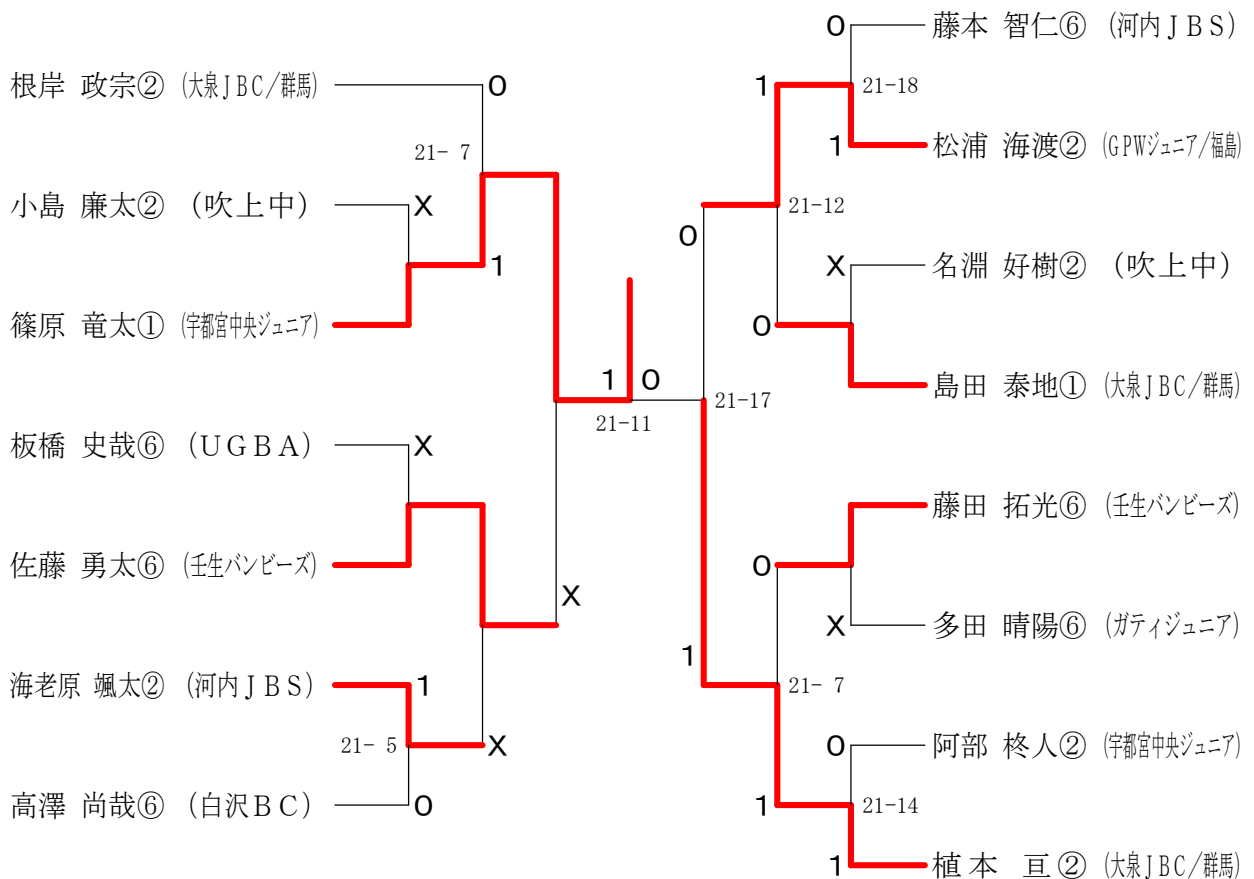

女子シングルスBクラス 決勝トーナメント

第1回ストロベリーオープンジュニアシングルス選手権大会2013

平成25年9月14日 真岡市総合体育館・武道体育館

男子Aクラス下位トーナメント

男子Bクラス下位トーナメント

第1回ストロベリーオープンジュニアシングルス選手権大会2013

平成25年9月14日 真岡市総合体育館・武道体育館

女子Aクラス下位トーナメント